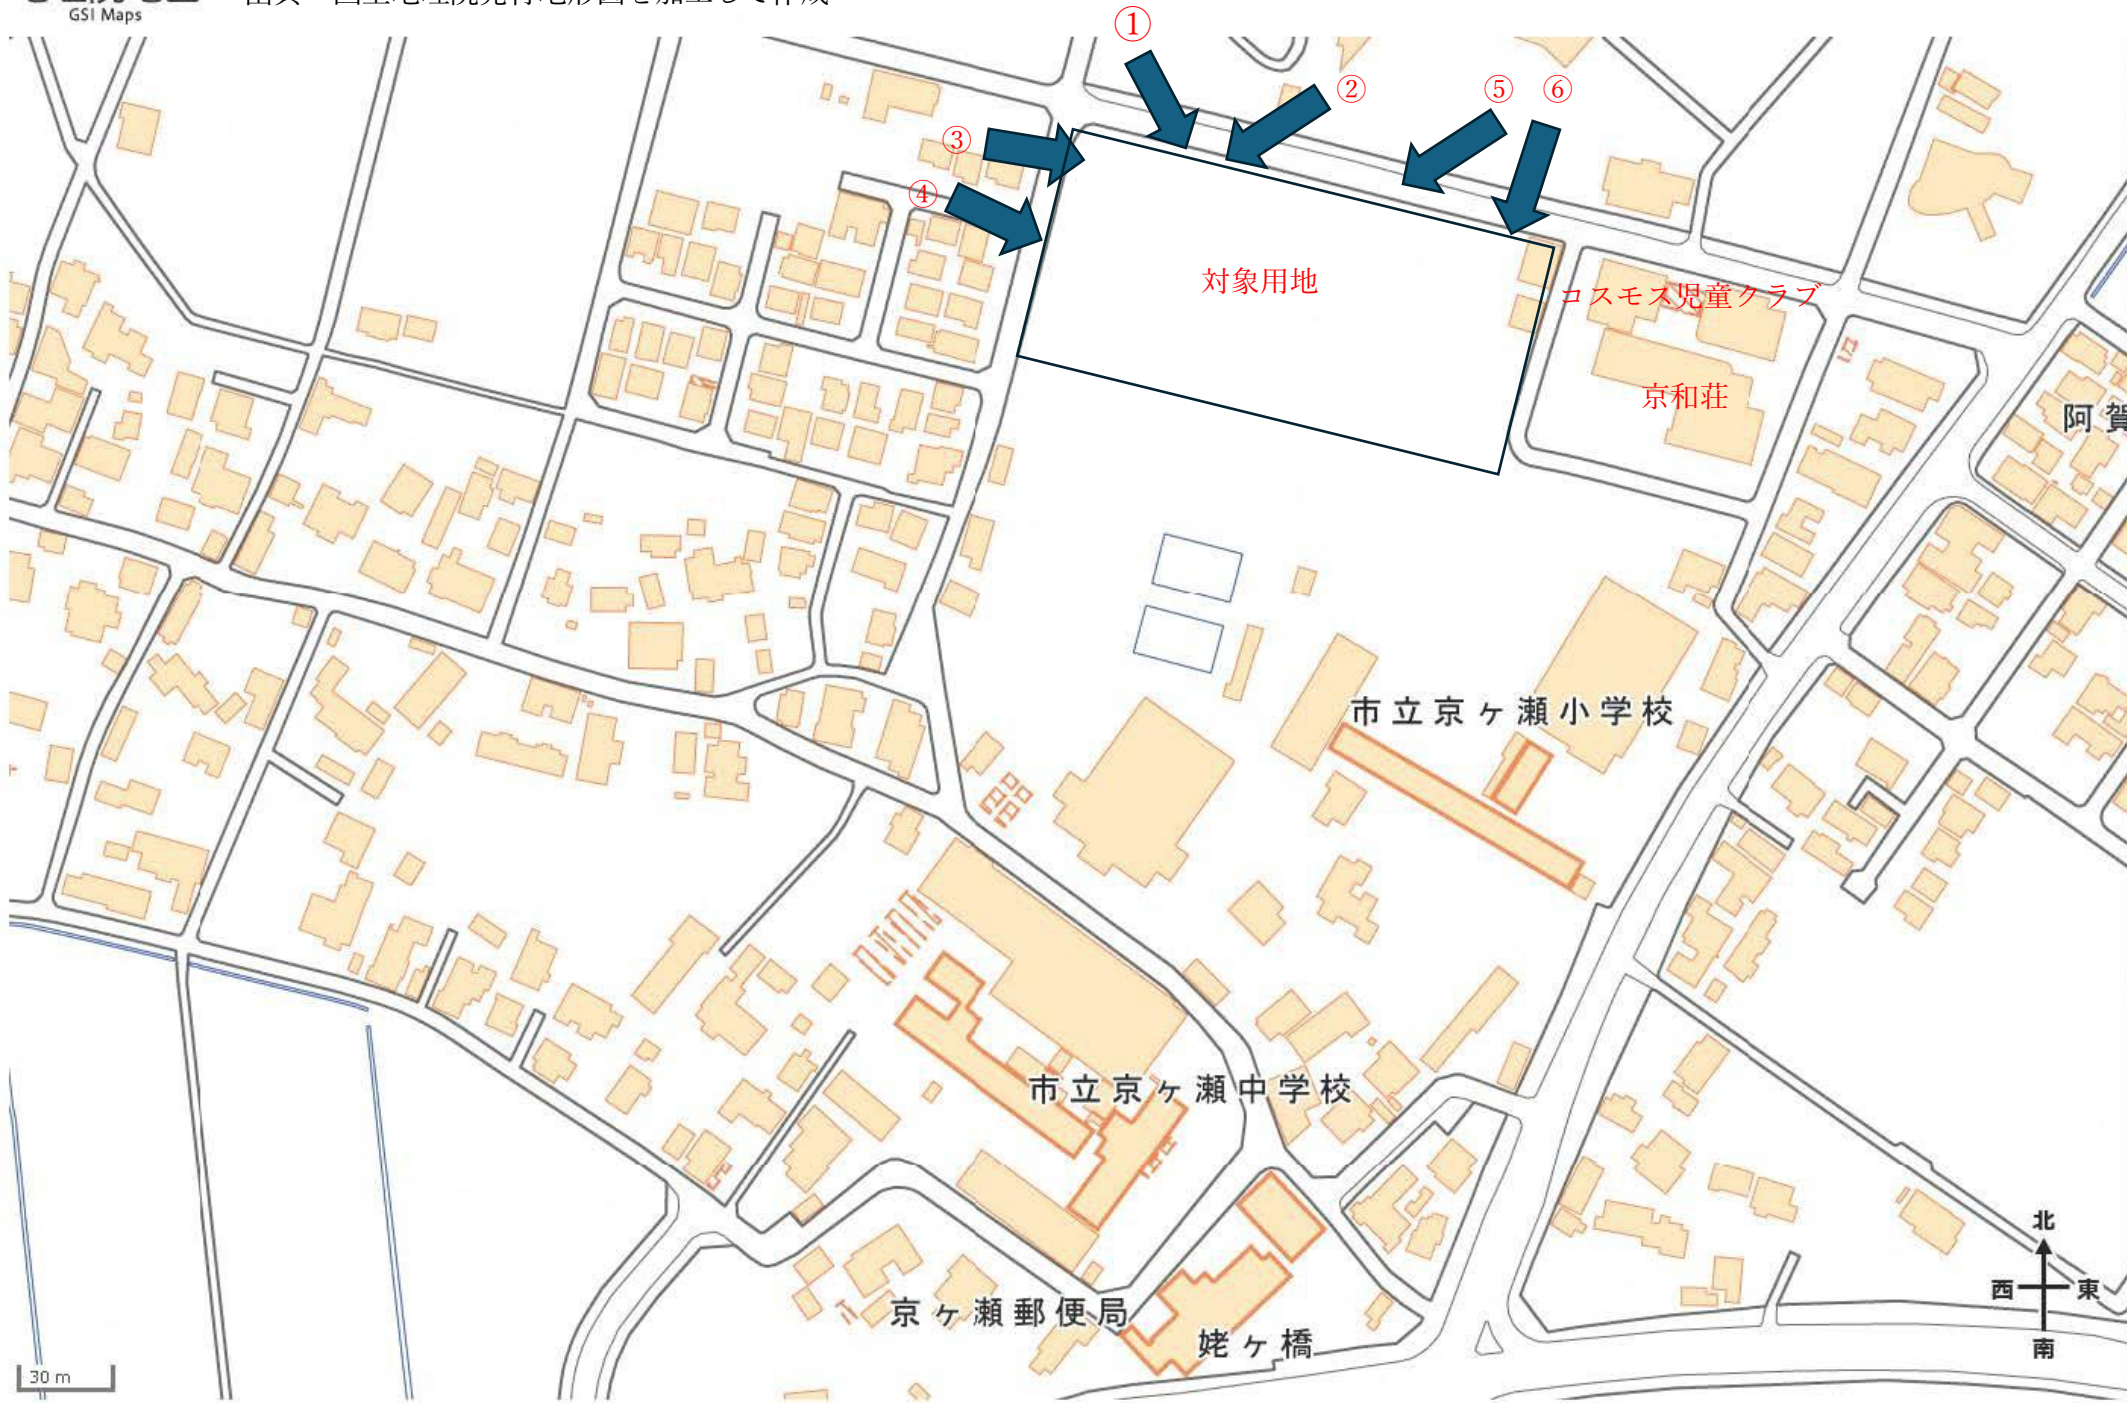

# 位置図

出典：国土地理院発行地形図を加工して作成

- 現地からの距離
- ・道の駅あがの 2.7km
  - ・阿賀野市役所 5.3km
  - ・京ヶ瀬駅 3.9km

対象用地

信号機

阿賀野警察署京ヶ瀬駐在所

市立京ヶ瀬小学校

市立京ヶ瀬中学校

京ヶ瀬支所

京ヶ瀬郵便局

姥ヶ橋

信号機

50 m

市立図書館

対象用地 10,000 m<sup>2</sup>

コスモス児童クラブ  
京和荘  
(保健・福祉施設)

対象外

京ヶ瀬小学校

京ヶ瀬中学校

30 m

①

②

③

④