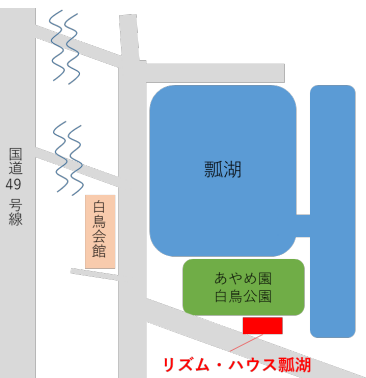

SWAN LAKE OFFICE

貸し出し
モニターあり

プリンターあり

全席電源あり

問い合わせ・アクセス

リズム・ハウス瓢湖

〒959-2013 新潟県阿賀野市水原314-19

営業時間 10:00~19:00 (毎週月・火曜日休館)

TEL: 0250-63-1010

詳細は市の公式
HPをチェック！

白鳥の湖のほとりであれワーク

設備

オープンスペース：7席

ワーキング個室：1室

- ・ワーキング個室利用者にはモニター、キーボード、マウスの貸し出しあり！
- ・ワーキングスペース利用者はプリンタを利用可能！

料金