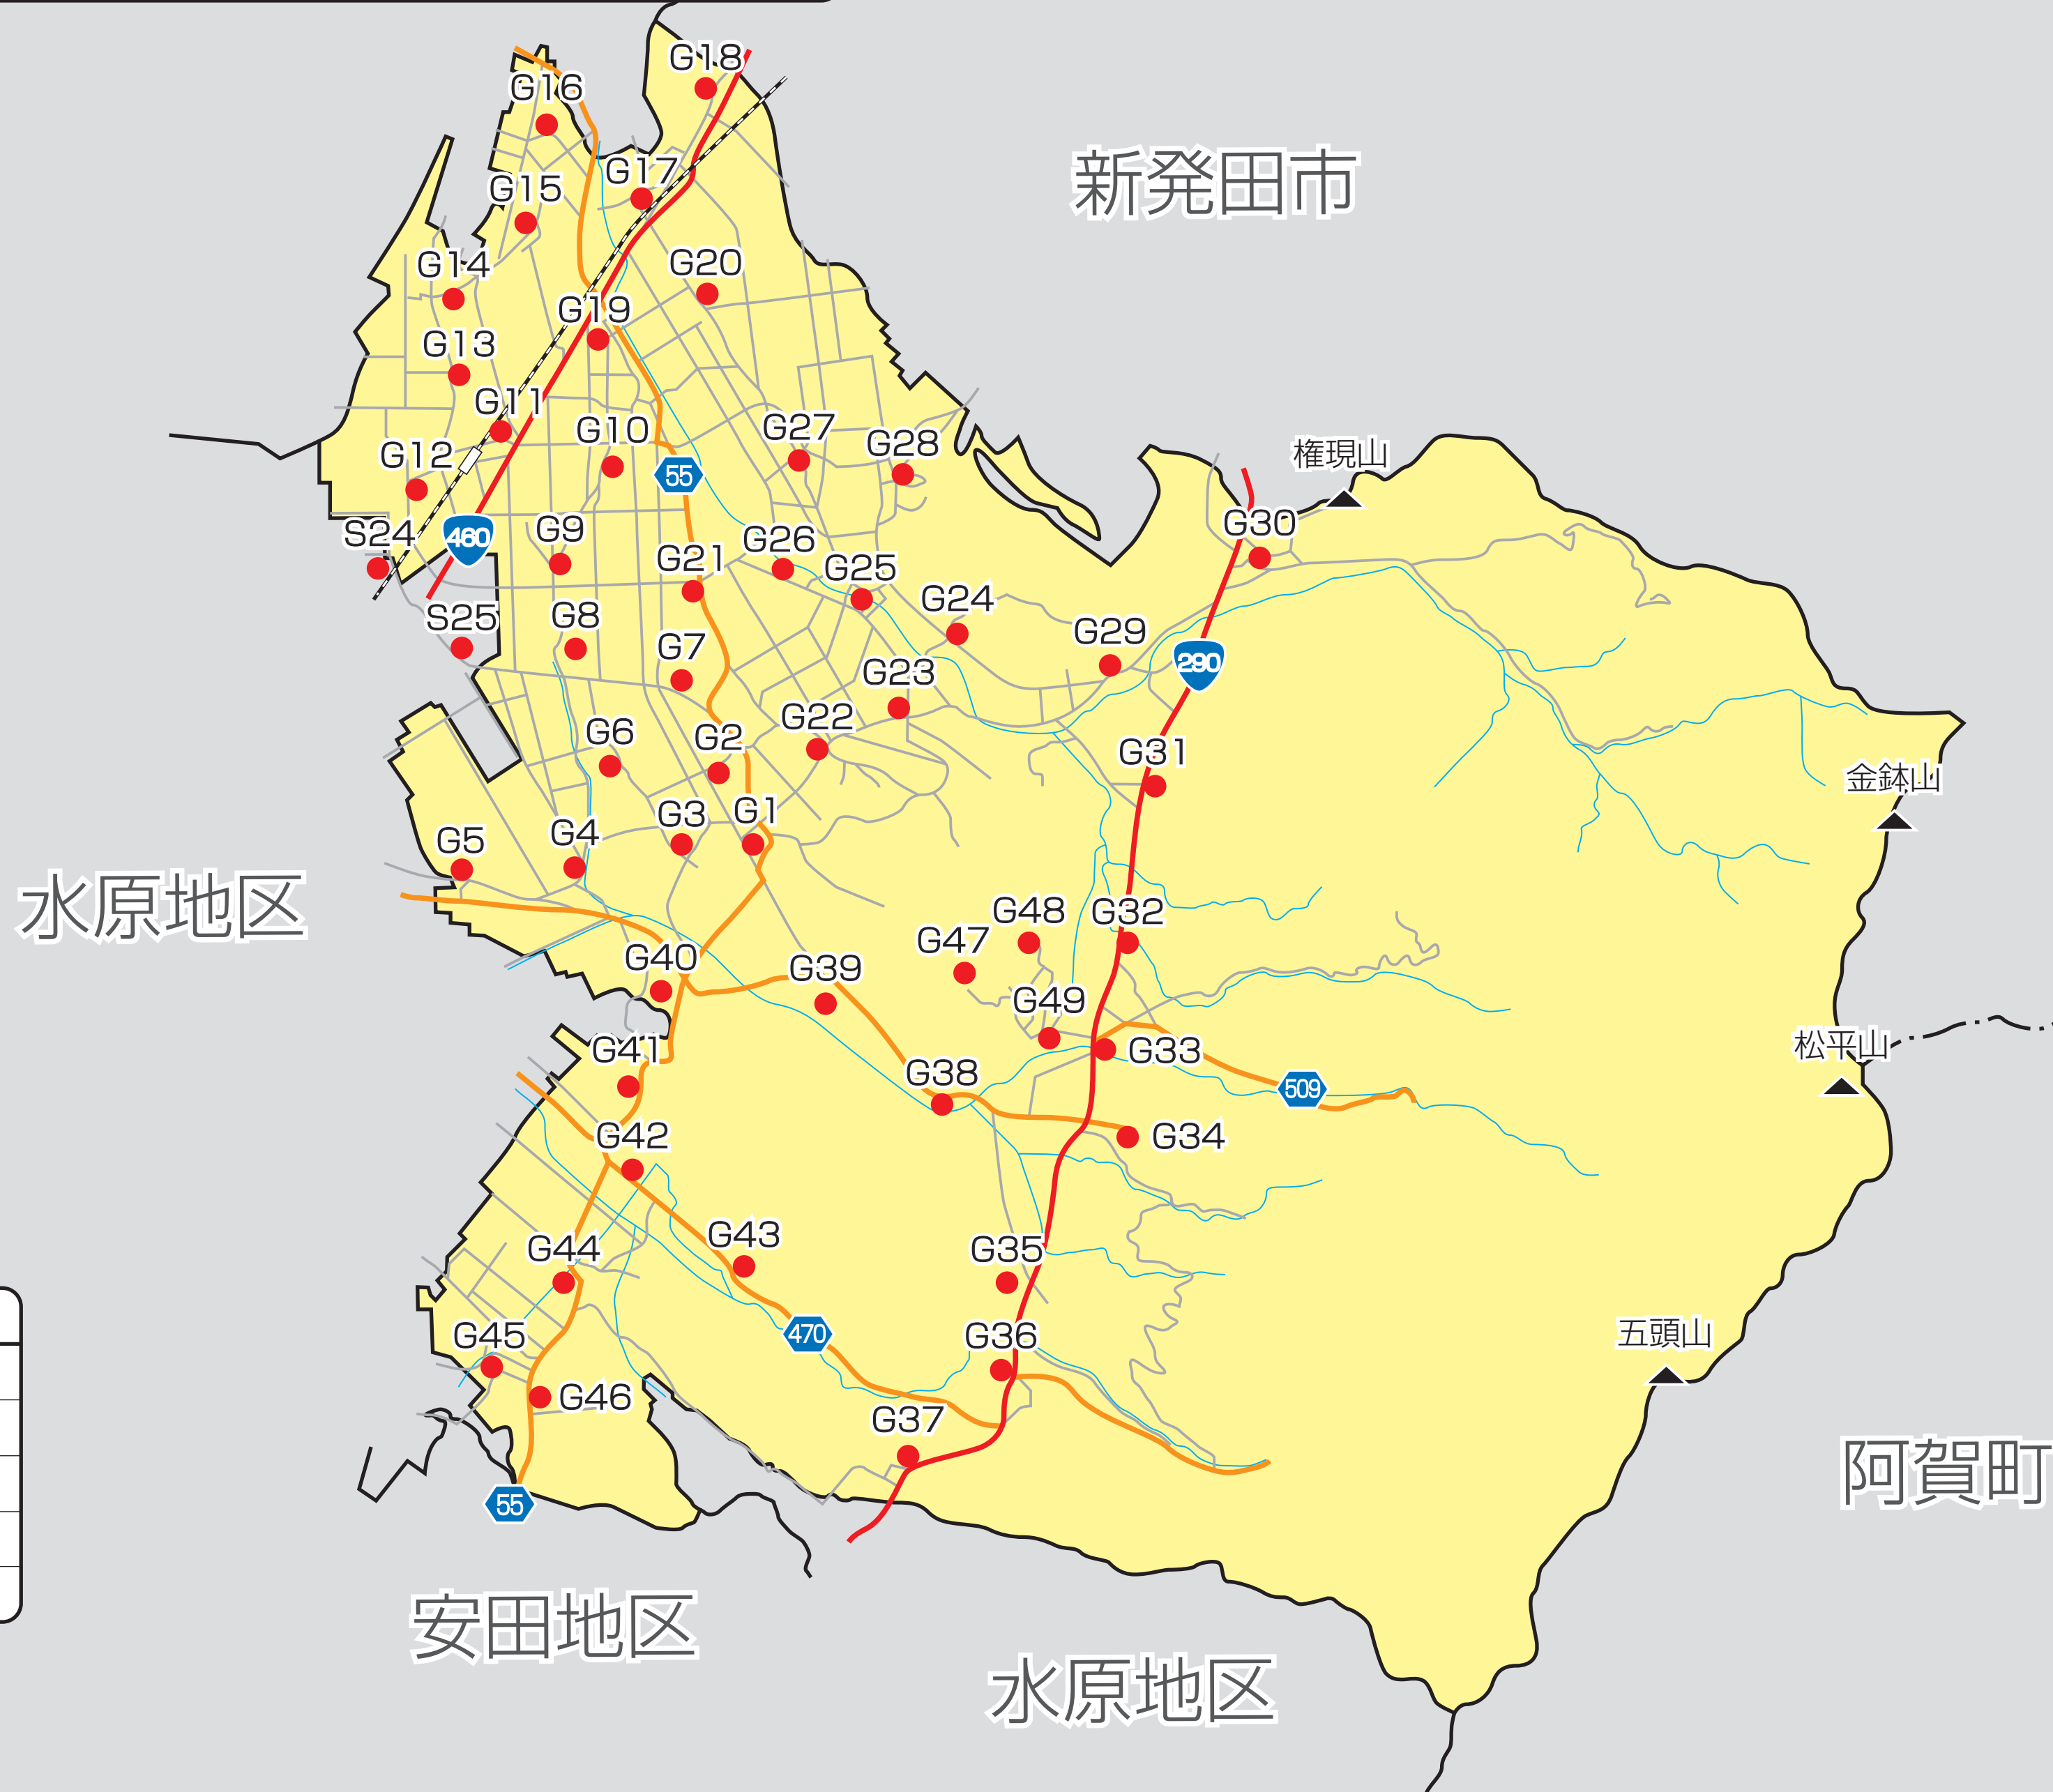

笹神地区 防災行政無線 地図表示盤

凡 例	
●	子 局
— (Red)	国 道
— (Orange)	県 道
— (Grey)	一 般 道
— (Blue)	河 川

NO.	子局名称一覧
G1	笹神支所
G2	笹岡集落開発センター
G3	上山屋生活改善センター
G4	須走公会堂
G5	横山神明社
G6	蒔田
G7	発久ふれあいセンター
G8	下福岡集落センター
G9	本明島田担い手センター
G10	沖神明社
G11	榎船渡集落集会所
G12	船居沖ノ館
G13	上飯塚研修所
G14	榎集落センター
G15	上高田農村公園
G16	高田消防器具置場
G17	飯山新神明宮
G18	中ノ通
G19	神山小学校
G20	上西野公民館
G21	塚田
G22	笹岡児童遊園
G23	堤小栗山ふれあいセンター
G24	沢口集落開発センター
G25	下一分東

NO.	子局名称一覧
G26	下一分西
G27	上蔵野公民館
G28	村岡
G29	女堂公民館
G30	折居ふれあいセンター
G31	湯沢勝屋間 290 号沿い
G32	勝屋集落開発センター前
G33	畑江公民館
G34	出湯公民館
G35	今板ふれあいセンター
G36	村杉ふれあいセンター
G37	大日 R290 カーブ
G38	羽黒公民館
G39	次郎丸上坂町ふれあいセンター
G40	押切
G41	宮下研修センター
G42	七浦公会堂
G43	山寺公民館
G44	大室公会堂
G45	福井公会堂
G46	貝喰ふれあい会館
G47	真光寺ビレッジ西
G48	真光寺ビレッジ東
G49	真光寺ビレッジ管理棟