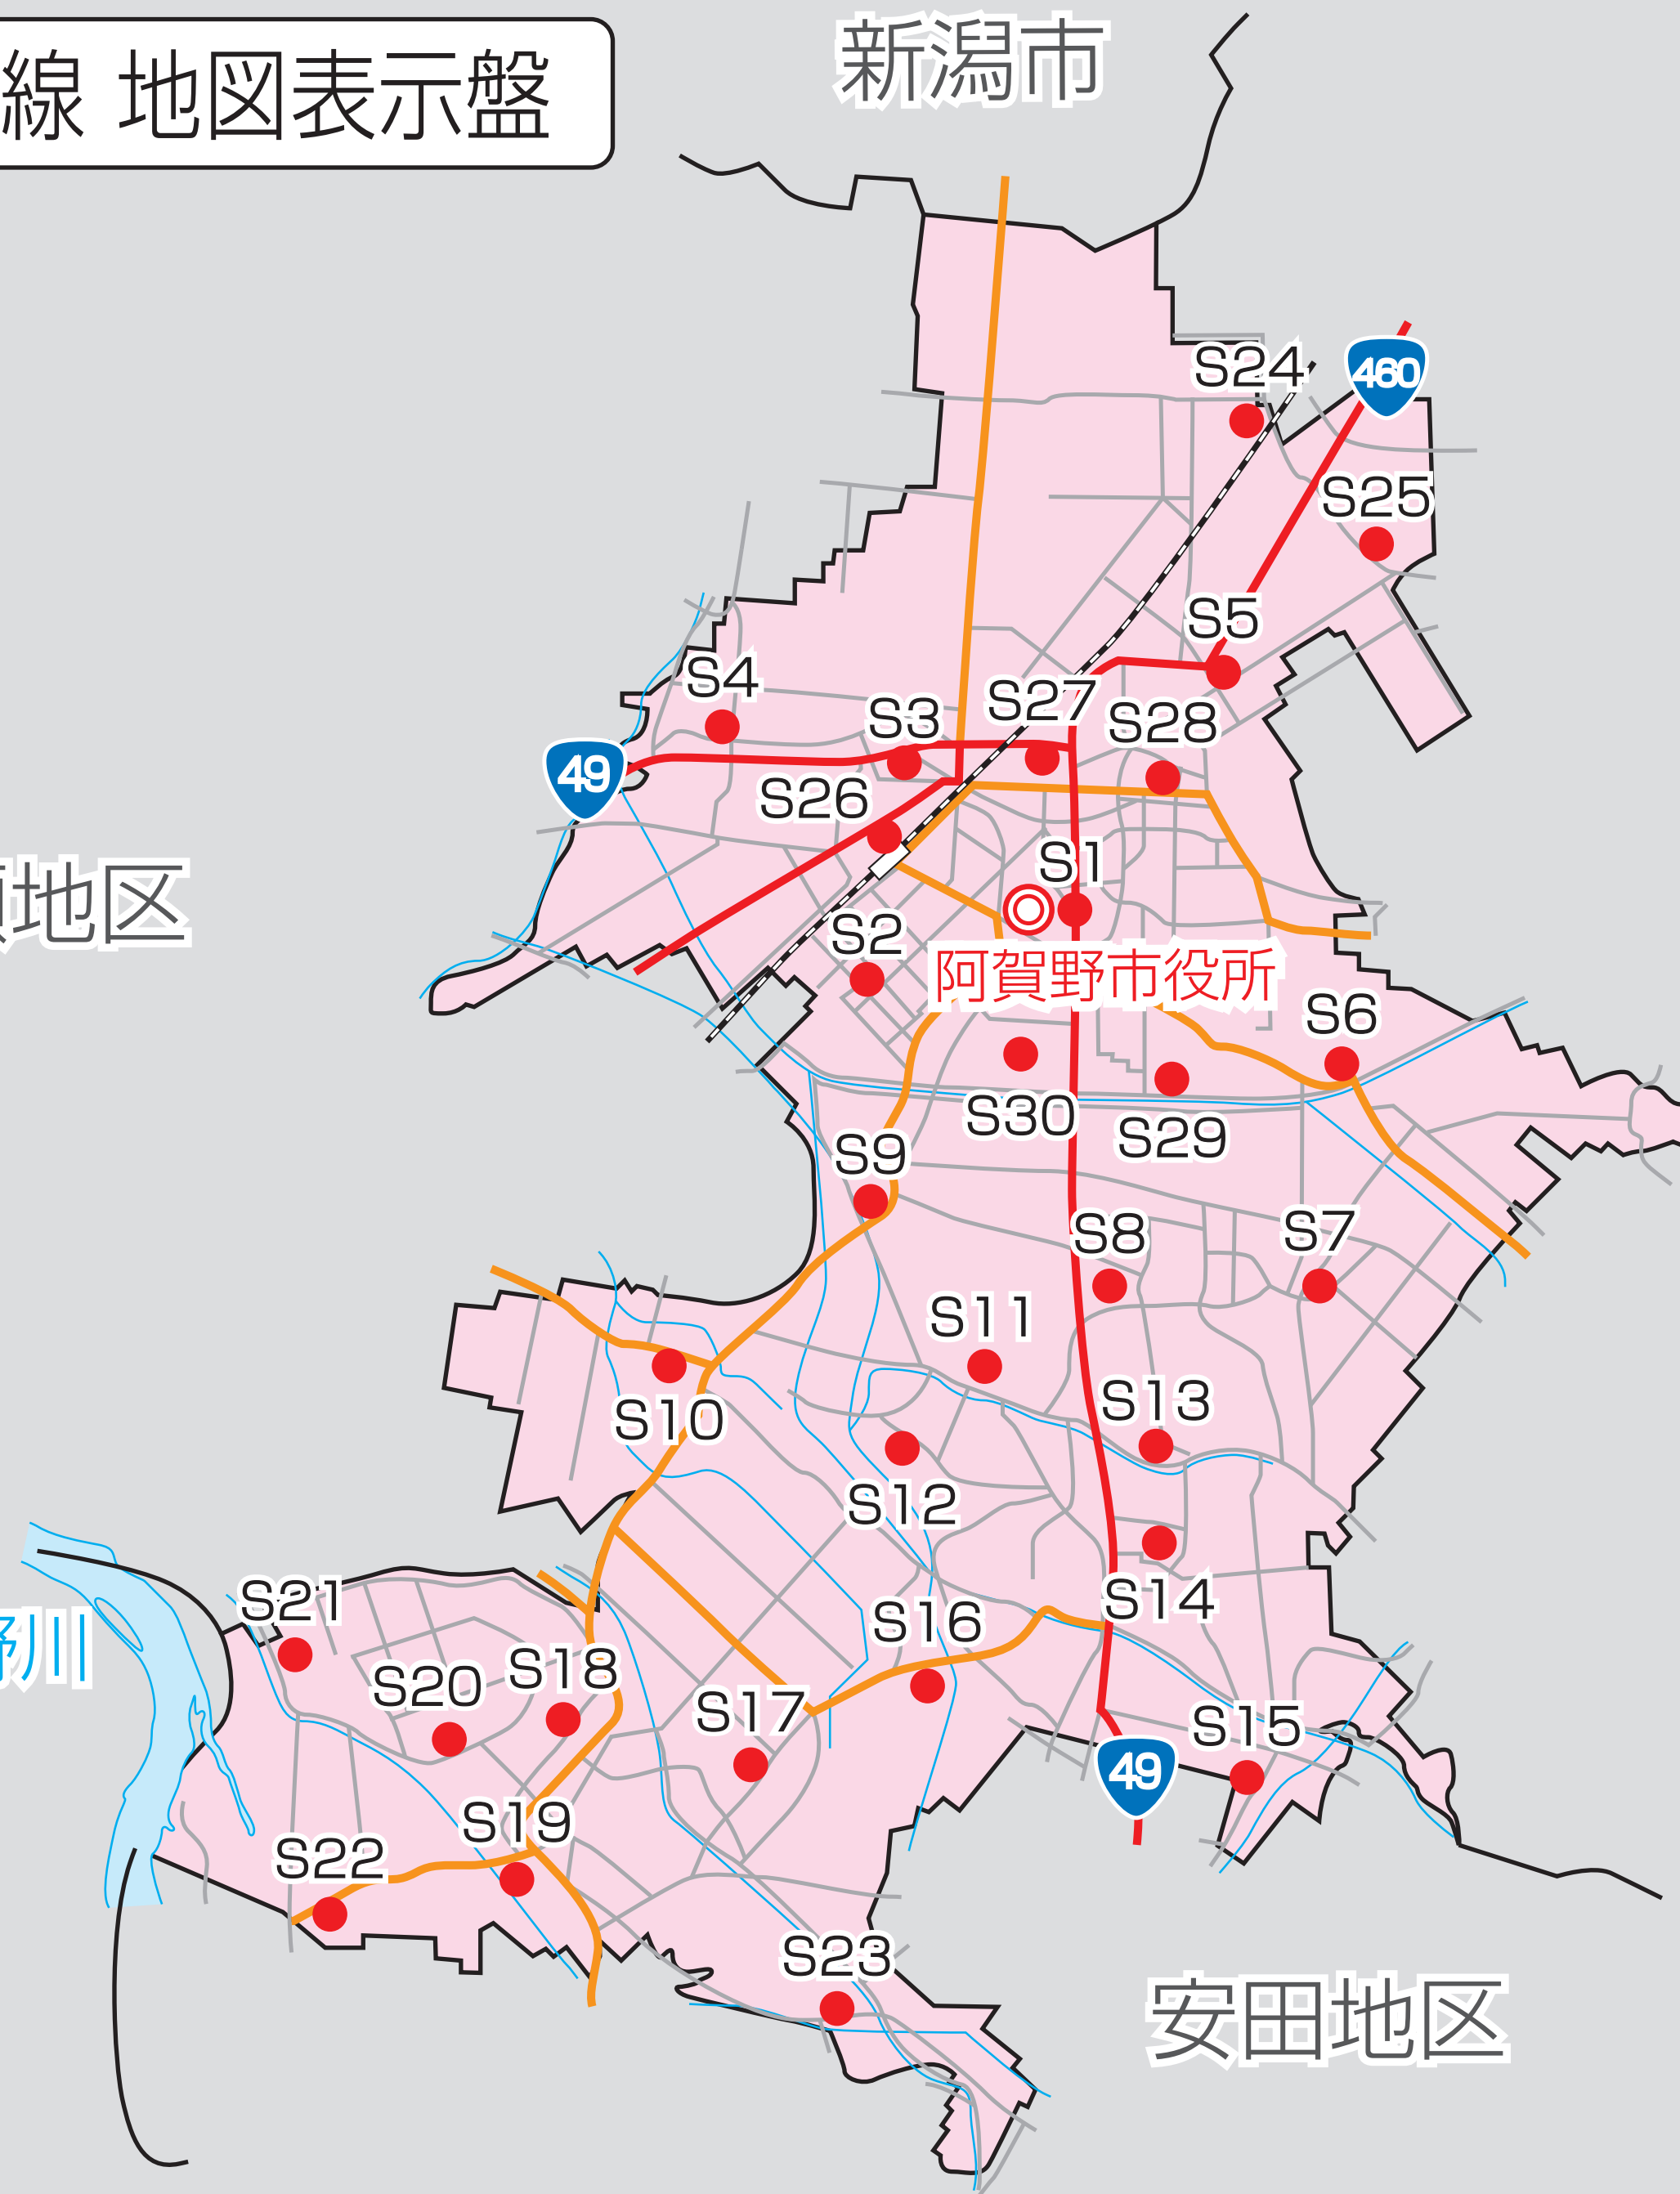

# 水原地区 防災行政無線 地図表示盤

京ヶ瀬地区

笹神地区

阿賀野川

安田地区

新潟市

凡 例	
◎	親 局
●	子 局
—+—	羽 越 本 線
—	国 道
—	県 道
—	一 般 道
—	河 川

NO.	子局名称一覧
S1	阿賀野市役所
S2	稻荷町公園
S3	水原公民館
S4	下山口 JA 北蒲みなみ倉庫
S5	阿賀用水右岸土地改良区連合
S6	境新田
S7	里
S8	堀越小学校
S9	水原野球場
S10	中潟担い手センター
S11	福田集会所
S12	小境
S13	牧島消防器具置場
S14	堀越農村公園
S15	山本新集落開発センター
S16	切梅新田
S17	上江端集落開発センター
S18	分田二ふれあいセンター
S19	分田六ふれあいセンター
S20	上福岡宮農研修センター
S21	水ヶ曾根集落開発センター
S22	分田八集落開発センター
S23	新座
S24	沖通ふれあいセンター
S25	天神堂公会堂
S26	水原駅西口駐輪場
S27	中央町中央公園
S28	水原代官所駐車場
S29	弥生町
S30	水原中学校