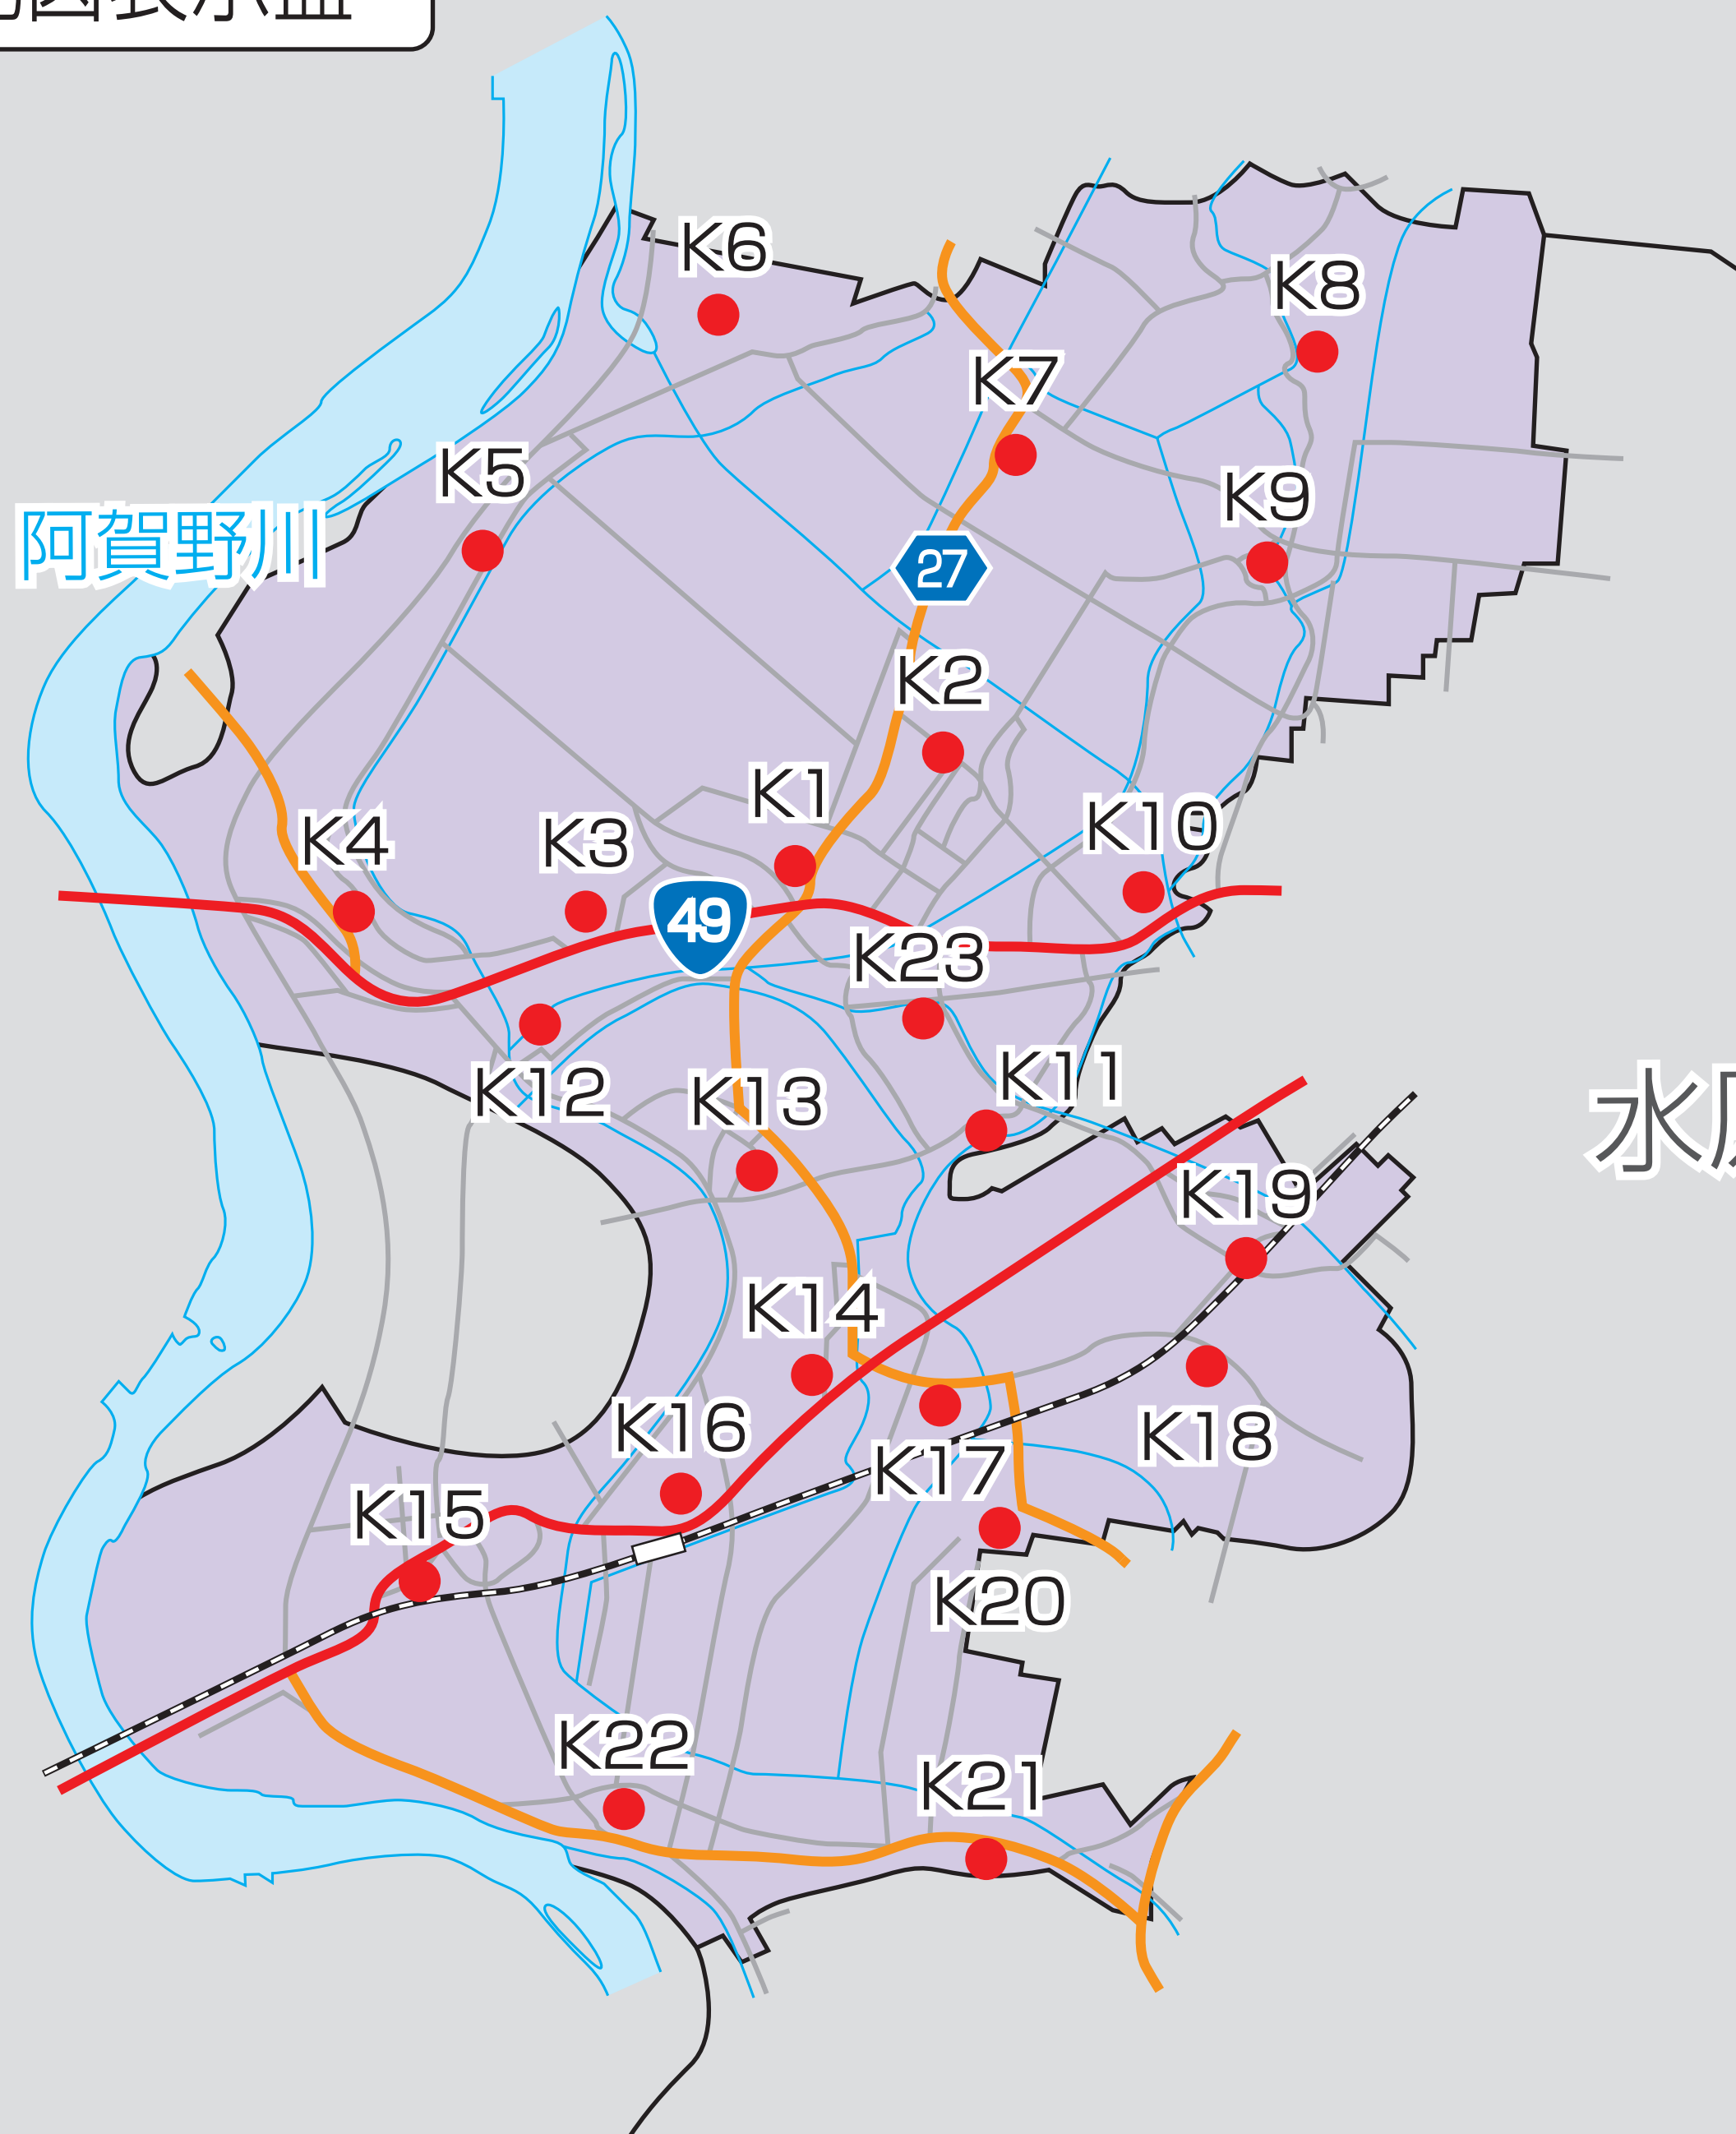

京ヶ瀬地区 防災行政無線 地図表示盤

新潟市

水原地区

凡 例	
●	子 局
— (Red)	国 道
— (Orange)	県 道
— (Grey)	一 般 道
— (Blue)	河 川

NO.	子局名称一覧
K1	京ヶ瀬支所
K2	緑岡調整池
K3	田山十二神社
K4	下黒瀬集落開発センター
K5	法柳
K6	乙金淵集落センター
K7	金淵集落センター
K8	駒林五区集落開発センター
K9	駒林三区集落開発センター
K10	小里ふれあいセンター
K11	下ノ橋集落センター
K12	窪川原集会場
K13	京ヶ島ふれあいセンター
K14	関屋
K15	下里公園
K16	小河原集落センター
K17	前山小学校
K18	七島担い手センター
K19	月崎消防器具置場
K20	箸木免集落開発センター
K21	小島川前
K22	嘉瀬公会堂
K23	飯森杉集落開発センター