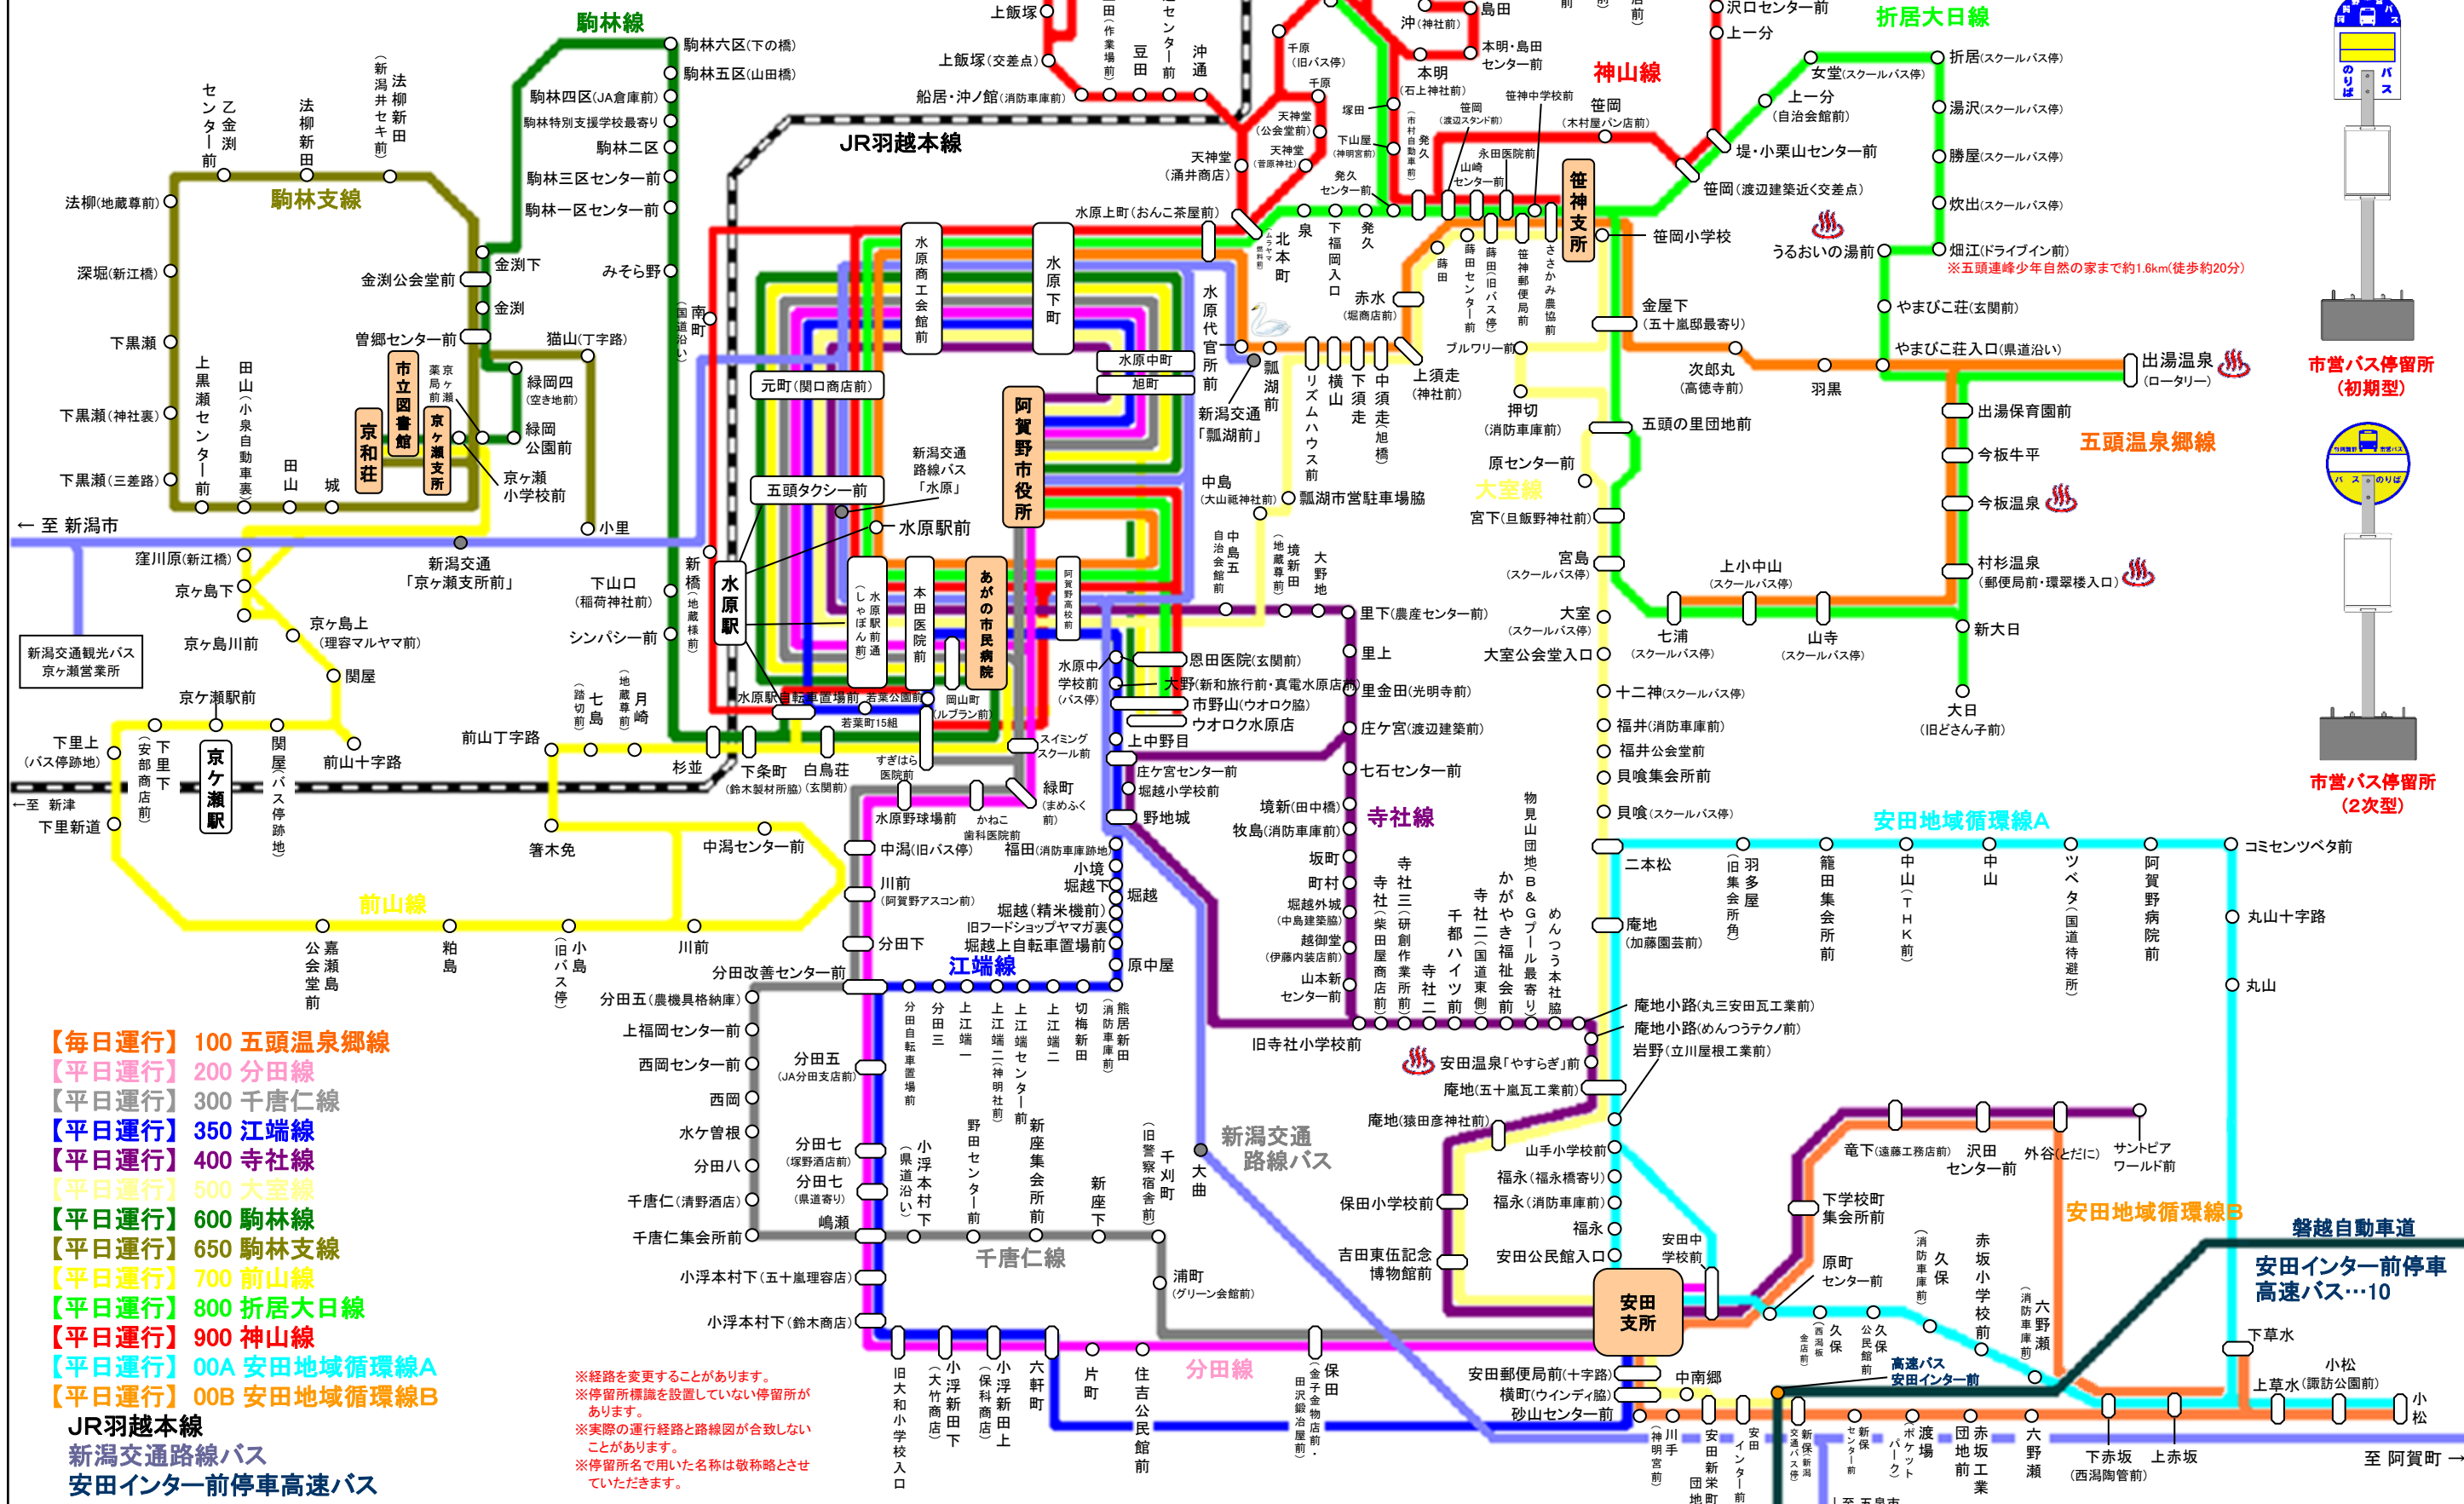

阿賀野市内交通網 (さくいん地図)

令和5年10月1日 阿賀野市営バスダイヤ改正

- 【毎日運行】 100 五頭温泉郷線
- 【平日運行】 200 分田線
- 【平日運行】 300 千唐仁線
- 【平日運行】 350 江端線
- 【平日運行】 400 寺社線
- 【平日運行】 500 大室線
- 【平日運行】 600 駒林線
- 【平日運行】 650 駒林支線
- 【平日運行】 700 前山線
- 【平日運行】 800 折居大日線
- 【平日運行】 900 神山線
- 【平日運行】 00A 安田地域循環線A
- 【平日運行】 00B 安田地域循環線B

※経路を変更することがあります。
※停留所標識を設置していない停留所があります。
※実際の運行経路と路線図が合致しないことがあります。
※停留所名で用いた名称は敬称略とさせていただきます。

JR羽越本線
新潟交通路線バス
安田インター前停車高速バス

警越自動車道
安田インター前停車高速バス…10