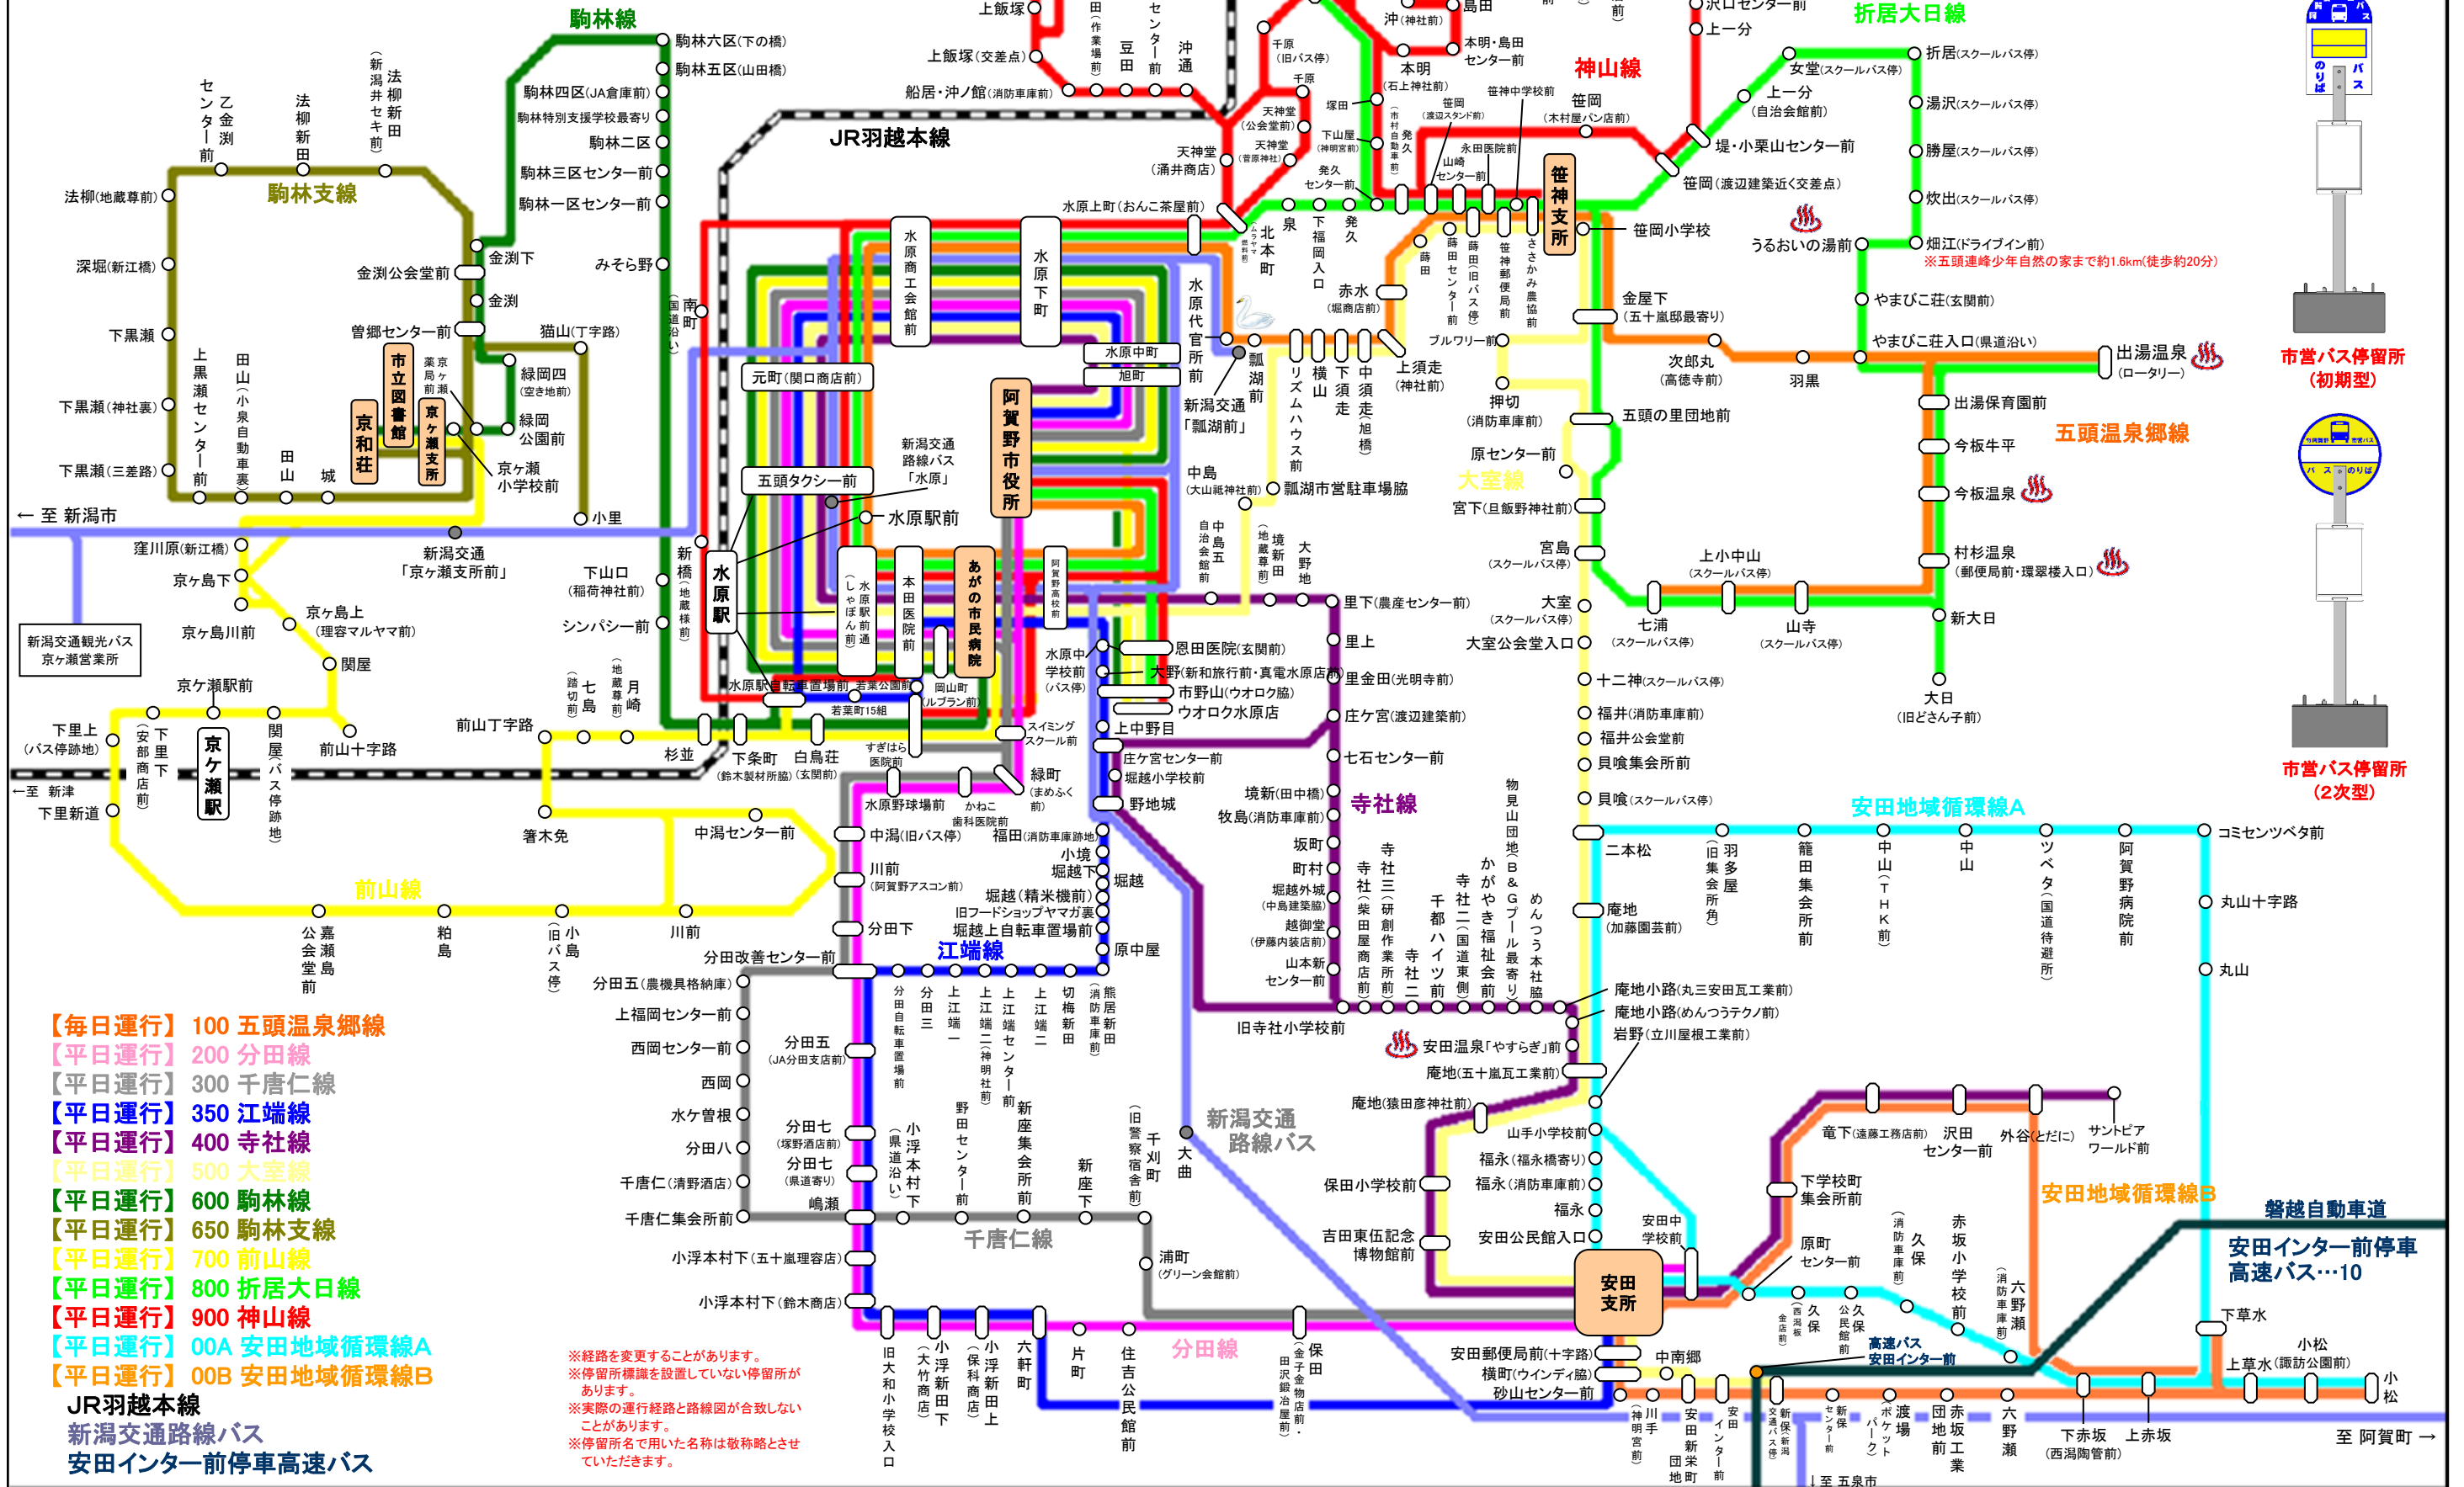

# 阿賀野市内交通網 (さくいん地図)

令和4年10月1日 阿賀野市営バスダイヤ改正

- 【毎日運行】 100 五頭温泉郷線
- 【平日運行】 200 分田線
- 【平日運行】 300 千唐仁線
- 【平日運行】 350 江端線
- 【平日運行】 400 寺社線
- 【平日運行】 500 大室線
- 【平日運行】 600 駒林線
- 【平日運行】 650 駒林支線
- 【平日運行】 700 前山線
- 【平日運行】 800 折居大日線
- 【平日運行】 900 神山線
- 【平日運行】 00A 安田地域循環線A
- 【平日運行】 00B 安田地域循環線B

※経路を変更することがあります。  
※停留所標識を設置していない停留所があります。  
※実際の運行経路と路線図が合致しないことがあります。  
※停留所名で用いた名称は敬称略とさせていただきます。

JR羽越本線  
新潟交通路線バス  
安田インター前停車高速バス

警越自動車道  
安田インター前停車  
高速バス…10