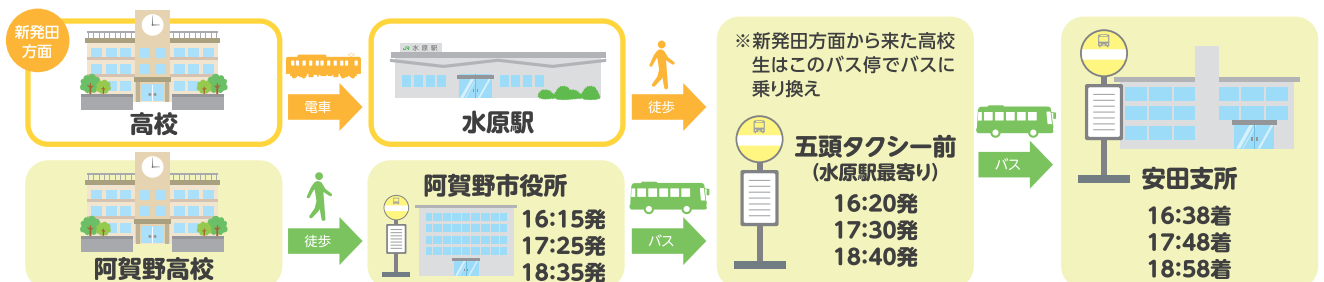

【阿賀野高校または新発田方面に通う高校生が下校する場合】

■阿賀野市営バスに関するお問い合わせ

阿賀野市役所 総務部 総務課 庶務係 Tel.0250-61-2471

〒959-2092 新潟県阿賀野市岡山町10番15号

阿賀野市営バス

検索

<http://www.city.agano.niigata.jp/life/1/12/>