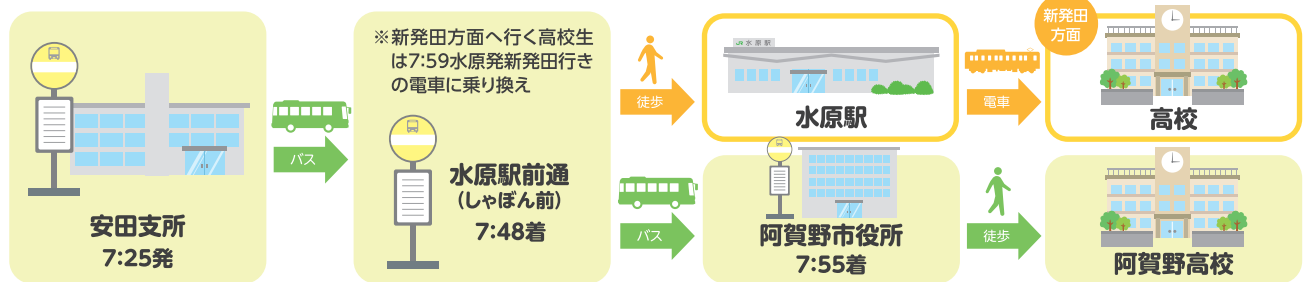

朝だけ
利用しよう

今日は雨だから
バスにしようかな

友だちと
一緒に行こう

1回100円で
乗れるの？

慣れると
案外便利だね

通学に利用できる市営バスの時間（一例）

※通学の一例です。詳しくは下記サイトでご確認ください。

【阿賀野高校または新発田方面に通う高校生が登校する場合】