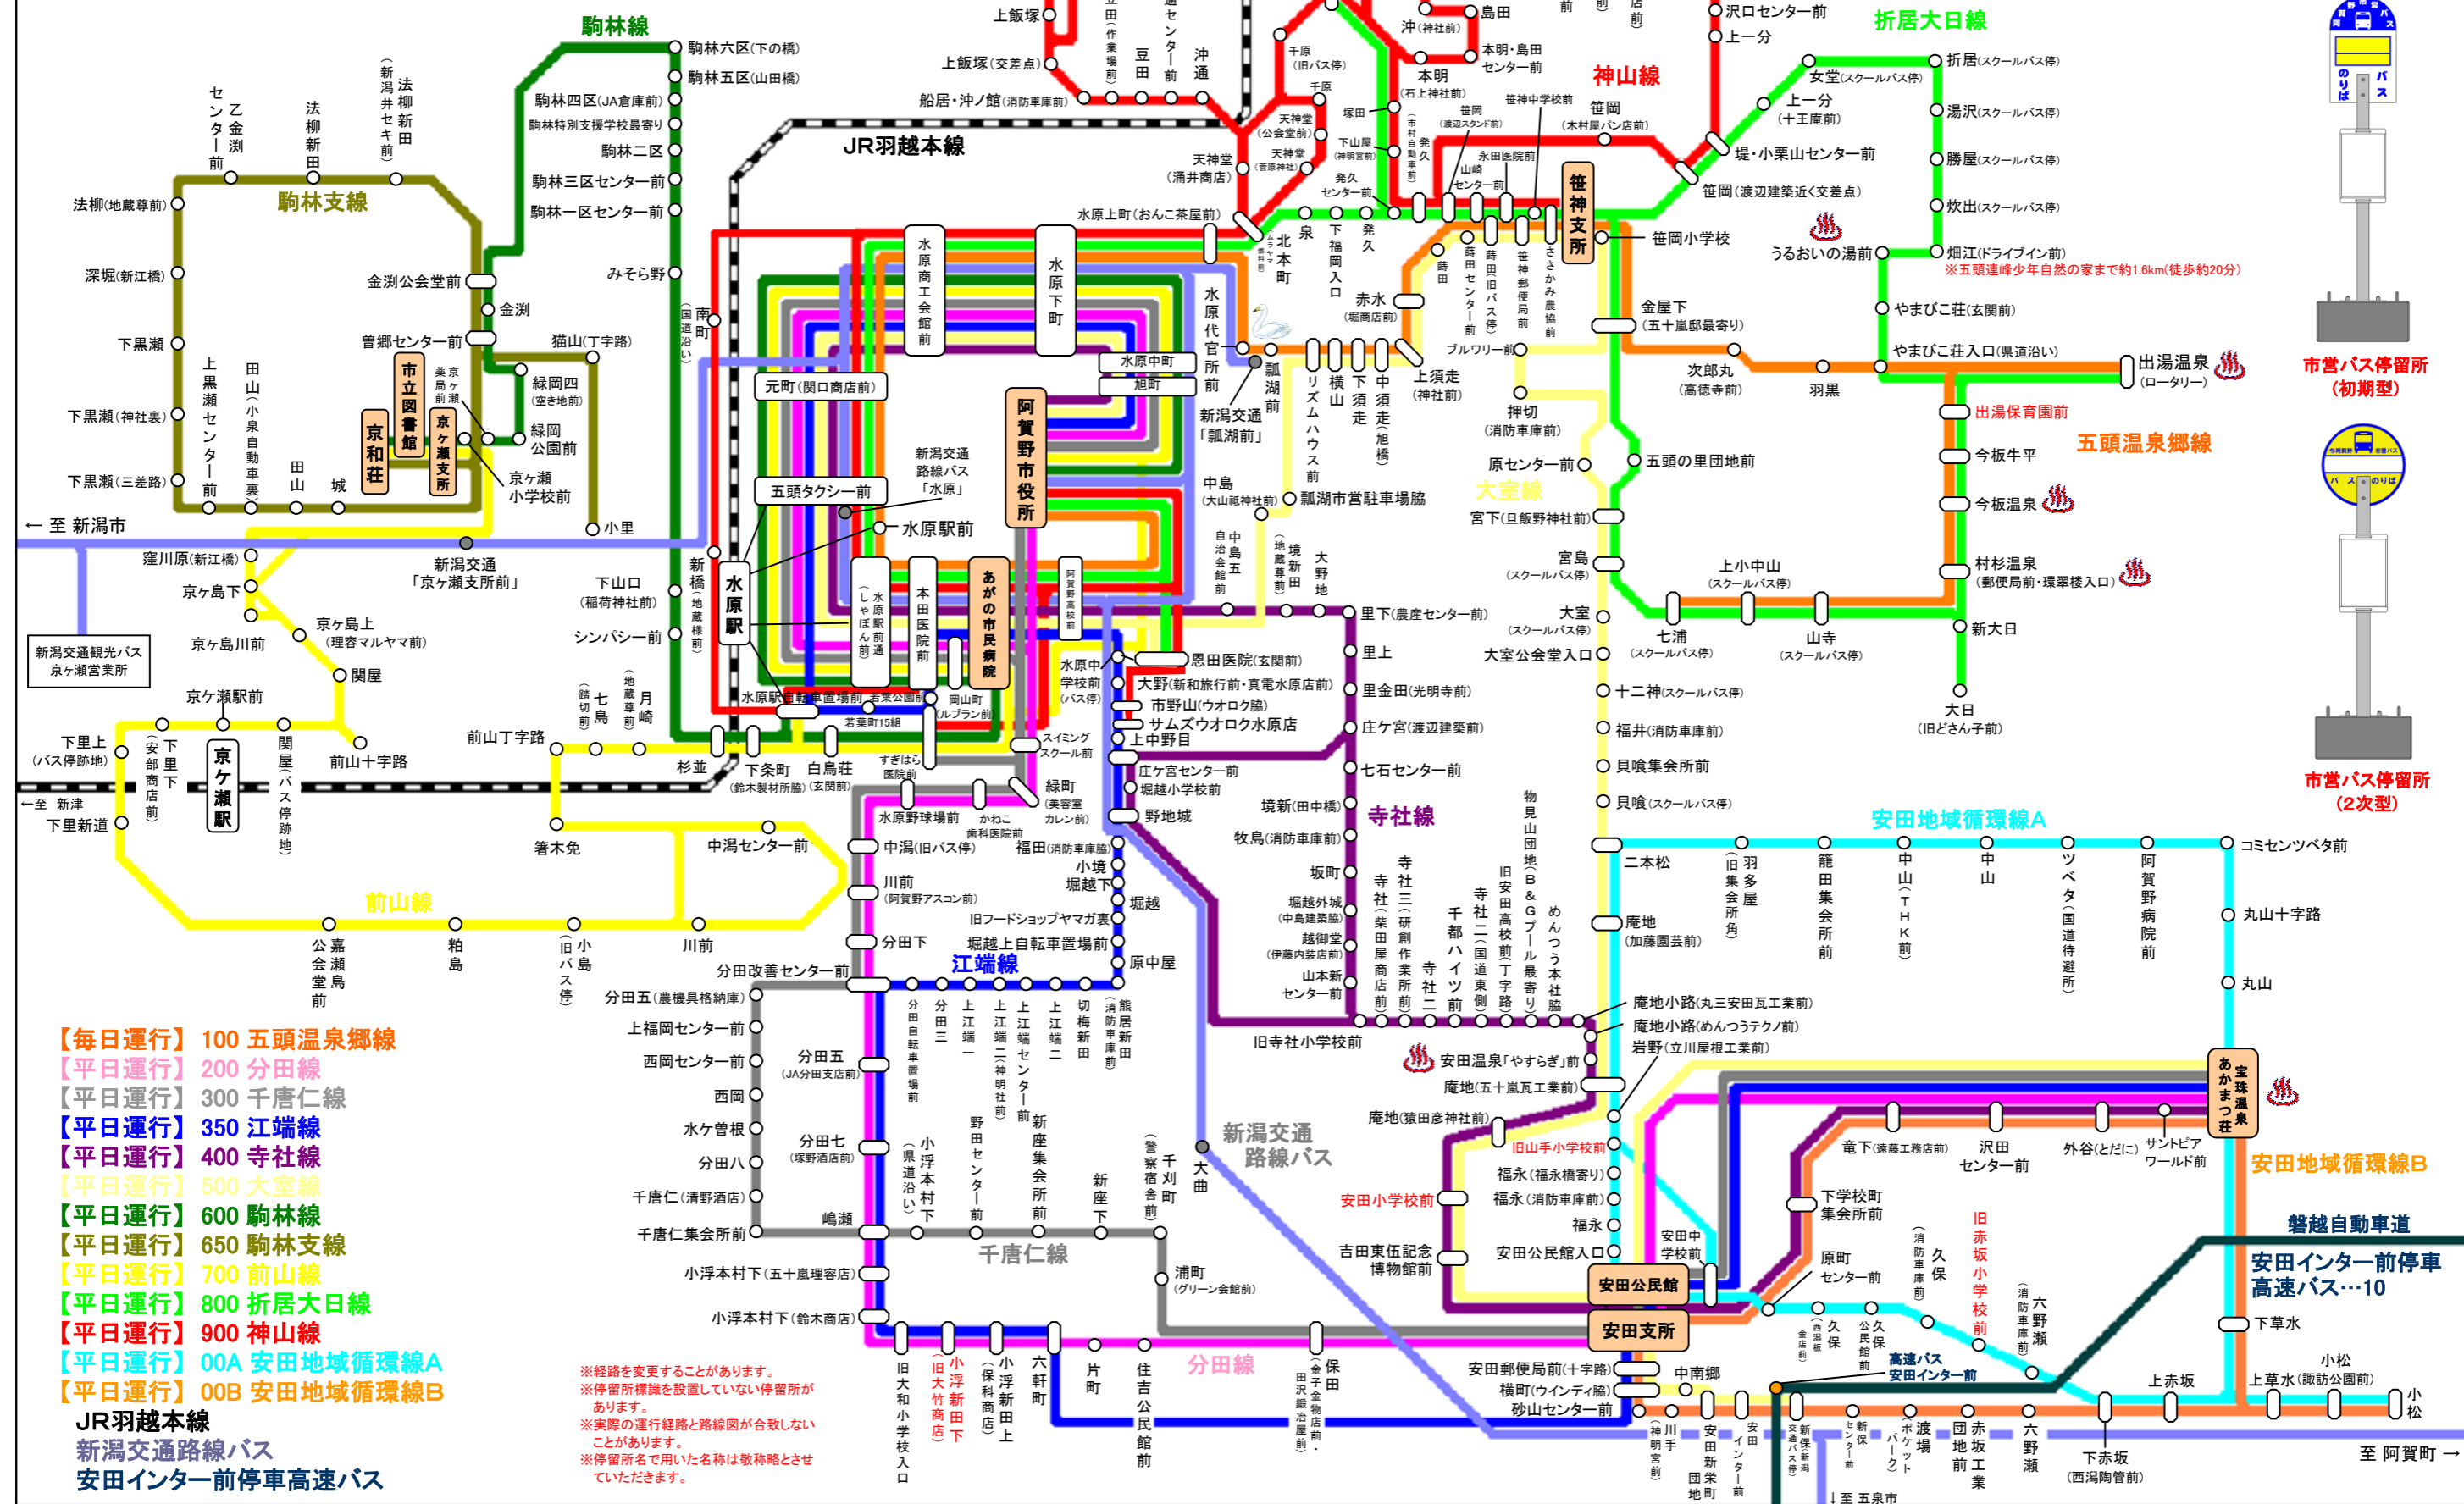

# 阿賀野市内交通網 (さくいん地図)

平成29年10月1日 阿賀野市営バスダイヤ改正 (案)

- 【毎日運行】 100 五頭温泉郷線
- 【平日運行】 200 分田線
- 【平日運行】 300 千唐仁線
- 【平日運行】 350 江端線
- 【平日運行】 400 寺社線
- 【平日運行】 500 大室線
- 【平日運行】 600 駒林線
- 【平日運行】 650 駒林支線
- 【平日運行】 700 前山線
- 【平日運行】 800 折居大日線
- 【平日運行】 900 神山線
- 【平日運行】 00A 安田地域循環線A
- 【平日運行】 00B 安田地域循環線B

JR羽越本線  
新潟交通路線バス  
安田インター前停車高速バス

※経路を変更することがあります。  
※停留所標識を設置していない停留所があります。  
※実際の運行経路と路線図が合致しないことがあります。  
※停留所名で用いた名称は敬称略とさせていただきます。

宝珠温泉  
あかまつ荘