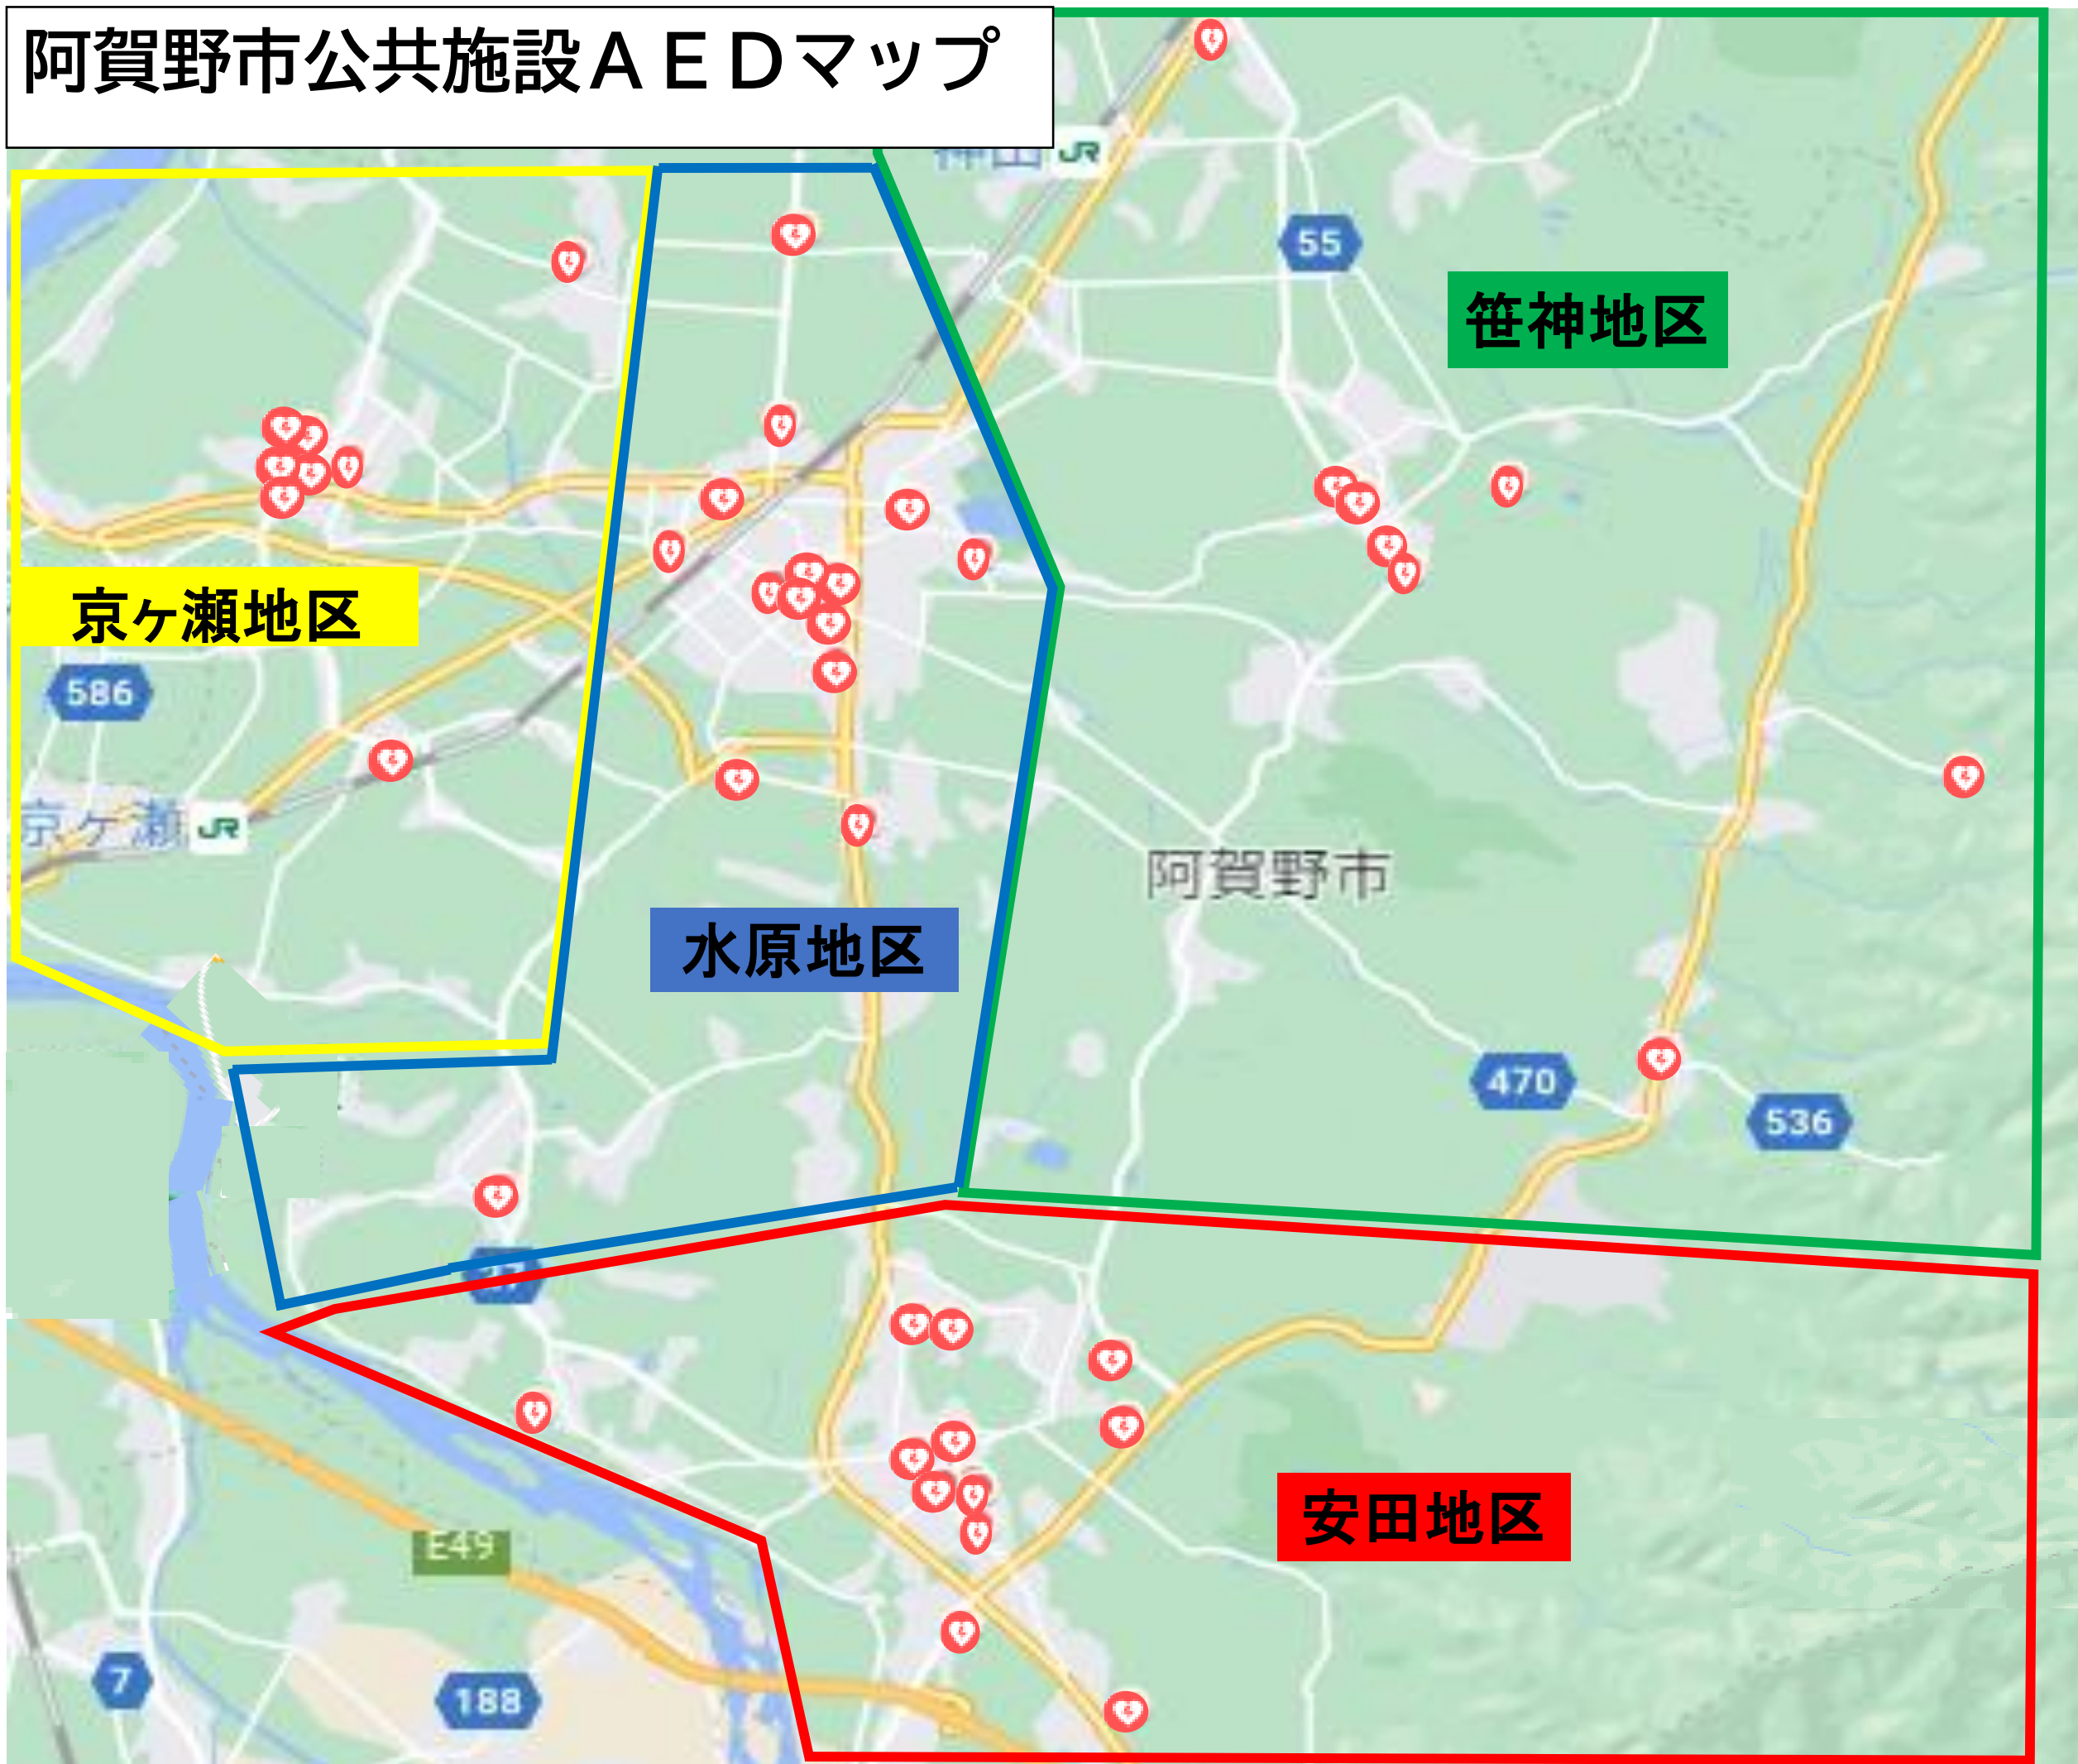

阿賀野市公共施設AEDマップ

阿賀野市公共施設AEDマップ

水原地区(1)

- ①阿賀北葬斎場
- ②阿賀野市消防本部
- ③水原ふるさと農業歴史資料館
- ④阿賀野市福社会館
- ⑤水原公民館
- ⑥コミュニティセンター瓢湖憩の家
- ⑦安野小学校
- ⑧水原保健センター
- ⑨阿賀野市役所
- ⑩水原小学校
- ⑪水原総合体育館
- ⑫あがの子育て支援センターにっこ
- ⑬水原中学校

阿賀野市公共施設AEDマップ

水原地区(2)

- ⑮水原野球場・水原屋内運動場
- ⑯堀越小学校
- ⑰旧分田小学校体育館

阿賀野市公共施設AEDマップ

安田地区

- ①安田B&G 海洋センター
- ②立川記念屋内球技練習場
- ③阿賀野市消防署 かがやき分署
- ④旧山手小学校 体育館
- ⑤旧大和小学校 体育館
- ⑥安田小学校
- ⑦吉田東伍記念博物館
- ⑧安田体育館・安田公民館
- ⑨やすだ児童クラブ
- ⑩安田交流センター風とぴあ
- ⑪安田中学校
- ⑫旧赤坂小学校 体育館

阿賀野市公共施設AEDマップ

笹神地区

- ① 神山小学校
- ② 笹神中学校
- ③ 笹神体育館
- ④ ふれあい会館
- ⑤ 笹神屋内運動場
- ⑥ 笹岡小学校
- ⑦ 阿賀野市環境センター
- ⑧ 五頭連峰少年自然の家
- ⑨ 五頭山麓うらの森 情報発信館

阿賀野市公共施設AEDマップ

京ヶ瀬地区

- ①阿賀野市立図書館
- ②京ヶ瀬屋内運動場
- ③阿賀野市保健センター京和荘
- ④京ヶ瀬体育館
- ⑤京ヶ瀬小学校
- ⑥京ヶ瀬中学校
- ⑦阿賀野市役所 京ヶ瀬支所
- ⑧旧前山小学校 体育館