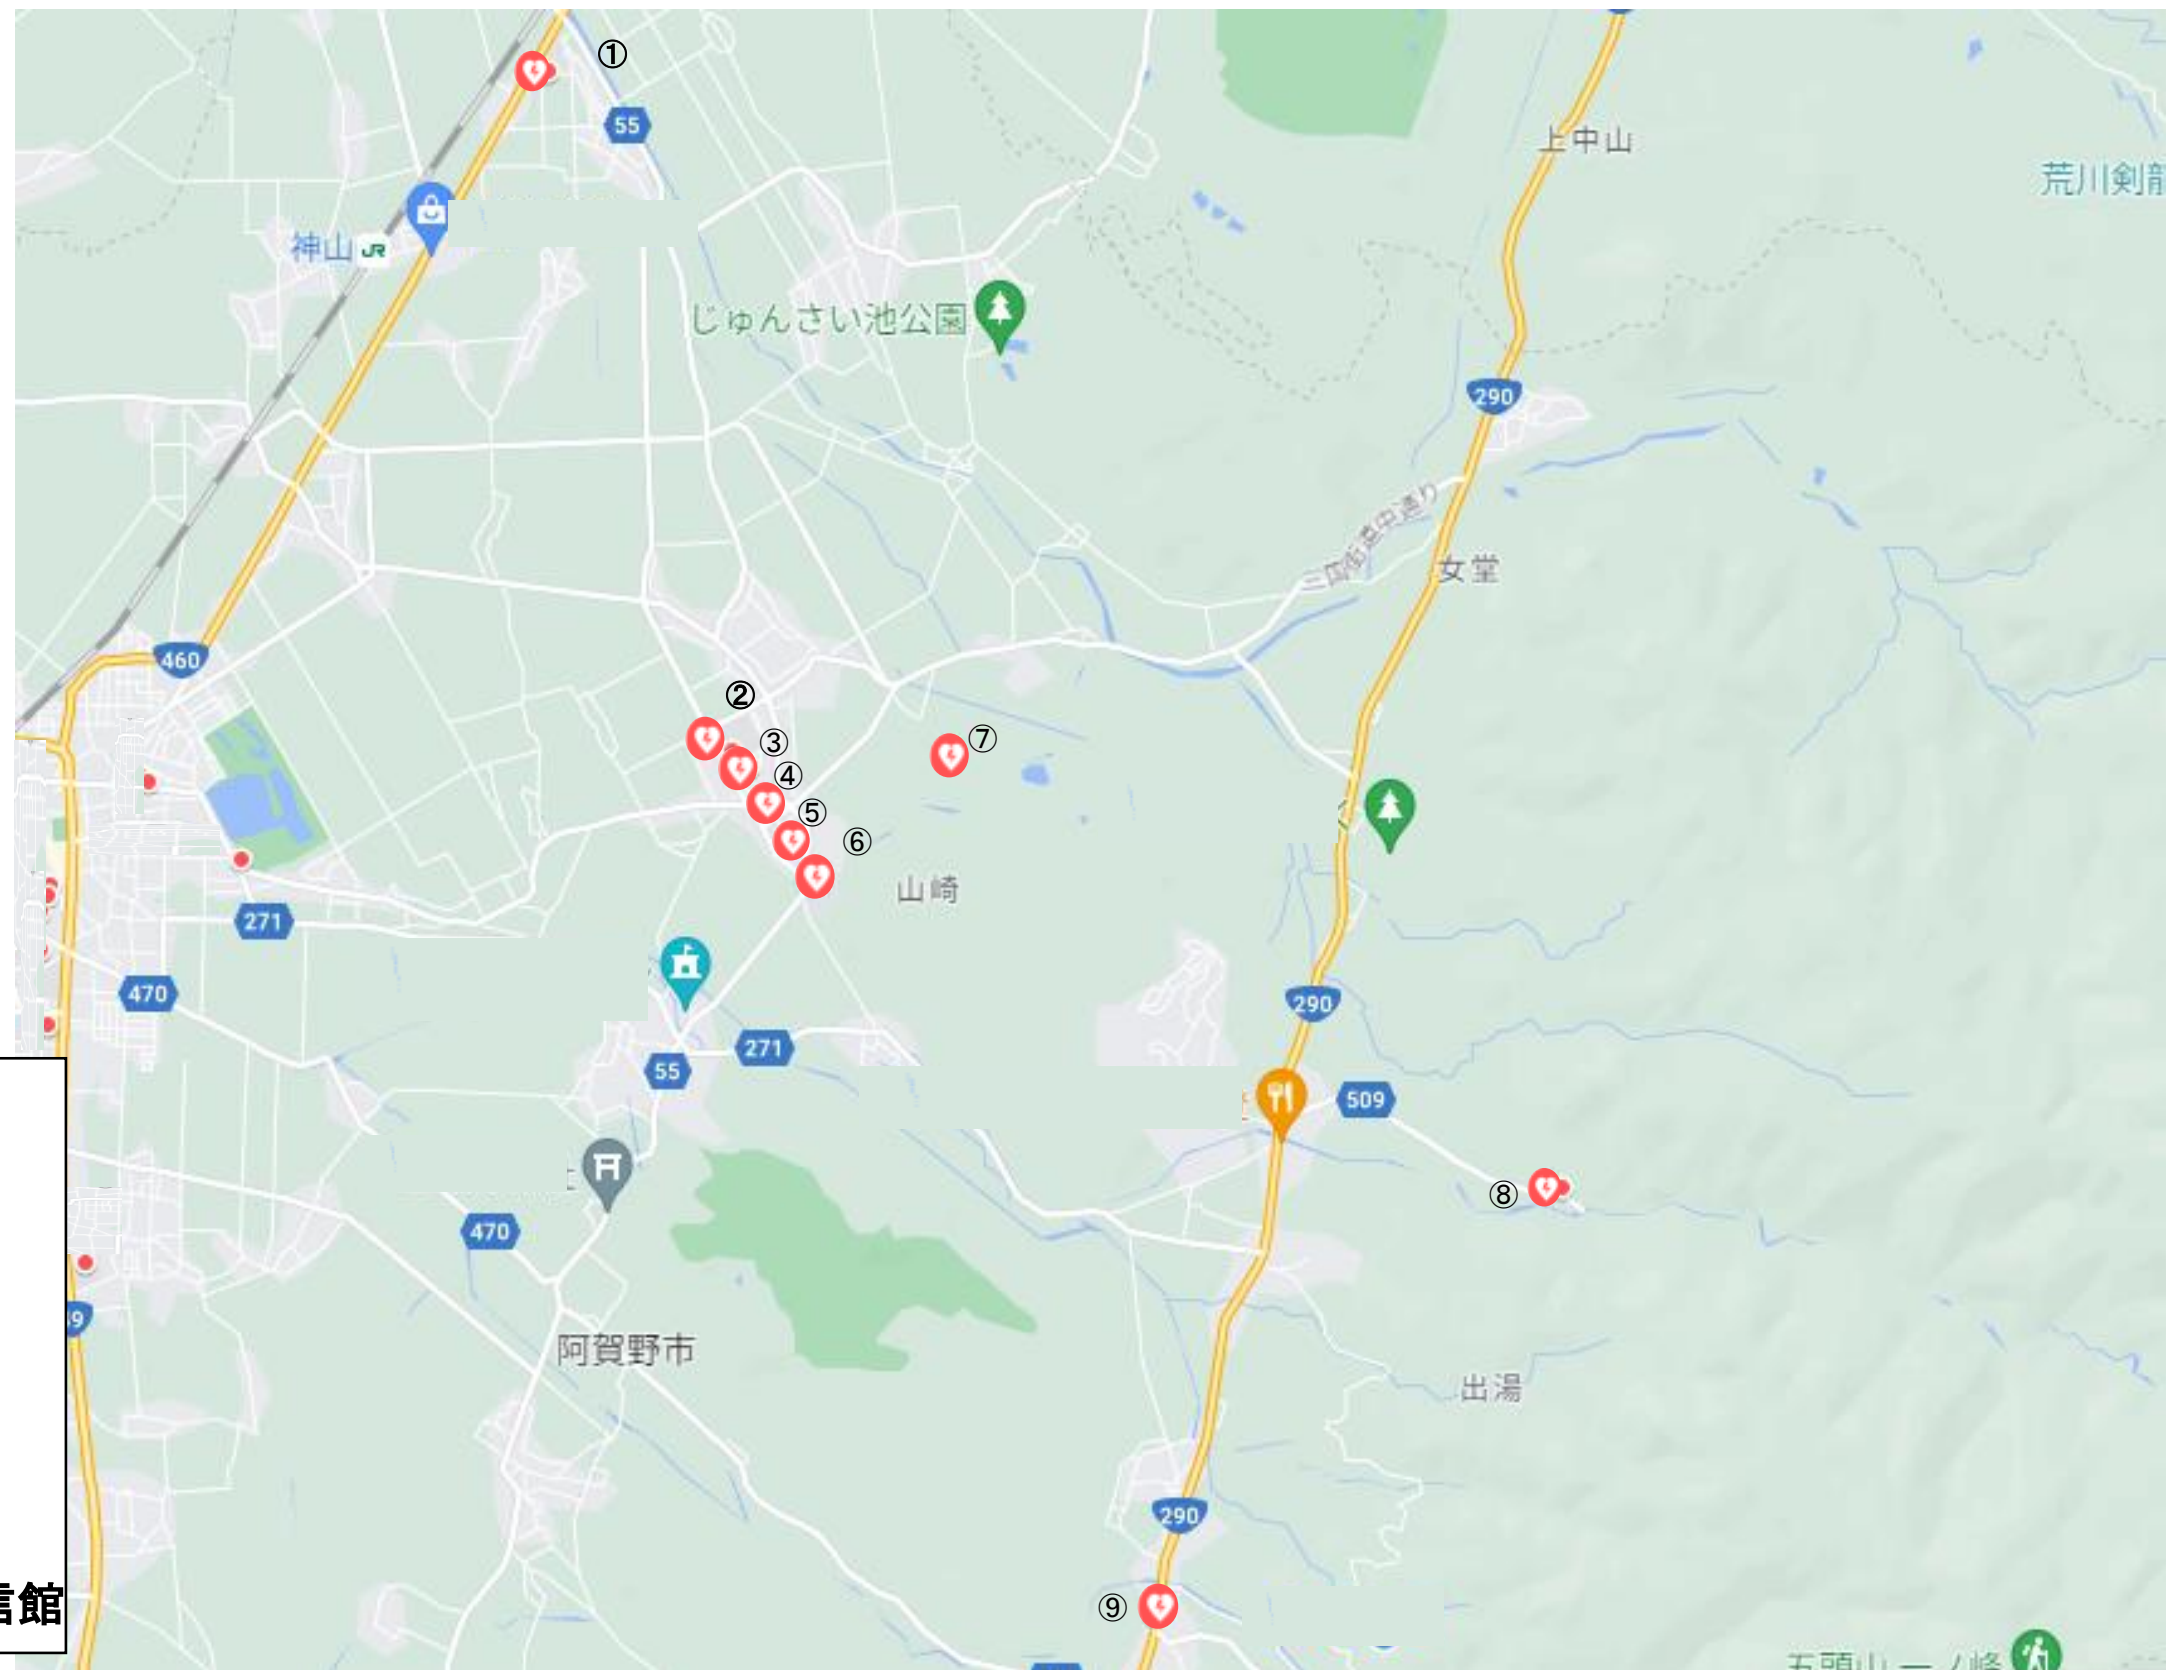

阿賀野市公共施設AEDマップ

阿賀野市公共施設AEDマップ

水原地区(1)

- ①阿賀北葬斎場
- ②阿賀野市消防本部
- ③水原ふるさと農業歴史資料館
- ④阿賀野市福社会館
- ⑤水原公民館
- ⑥コミュニティセンター瓢湖憩の家
- ⑦安野小学校
- ⑧水原保健センター
- ⑨阿賀野市役所
- ⑩水原小学校
- ⑪水原総合体育館
- ⑫あがの子育て支援センターにっこ
- ⑬水原中学校

阿賀野市公共施設AEDマップ

水原地区(2)

- ⑮水原野球場・水原屋内運動場
- ⑯堀越小学校
- ⑰旧分田小学校体育館

阿賀野市公共施設AEDマップ

安田地区

- ①安田B&G 海洋センター
- ②立川記念屋内球技練習場
- ③阿賀野市消防署 かがやき分署
- ④旧山手小学校 体育館
- ⑤旧大和小学校 体育館
- ⑥安田小学校
- ⑦吉田東伍記念博物館
- ⑧安田体育館・安田公民館
- ⑨やすだ児童クラブ
- ⑩安田交流センター風とぴあ
- ⑪安田中学校
- ⑫旧赤坂小学校 体育館

阿賀野市公共施設AEDマップ

笹神地区

- ① 神山小学校
- ② 笹神中学校
- ③ 笹神体育館
- ④ ふれあい会館
- ⑤ 笹神屋内運動場
- ⑥ 笹岡小学校
- ⑦ 阿賀野市環境センター
- ⑧ 五頭連峰少年自然の家
- ⑨ 五頭山麓うらの森 情報発信館

阿賀野市公共施設AEDマップ

京ヶ瀬地区

- ①阿賀野市立図書館
- ②京ヶ瀬屋内運動場
- ③阿賀野市保健センター京和荘
- ④京ヶ瀬体育館
- ⑤京ヶ瀬小学校
- ⑥京ヶ瀬中学校
- ⑦阿賀野市役所 京ヶ瀬支所
- ⑧旧前山小学校 体育館