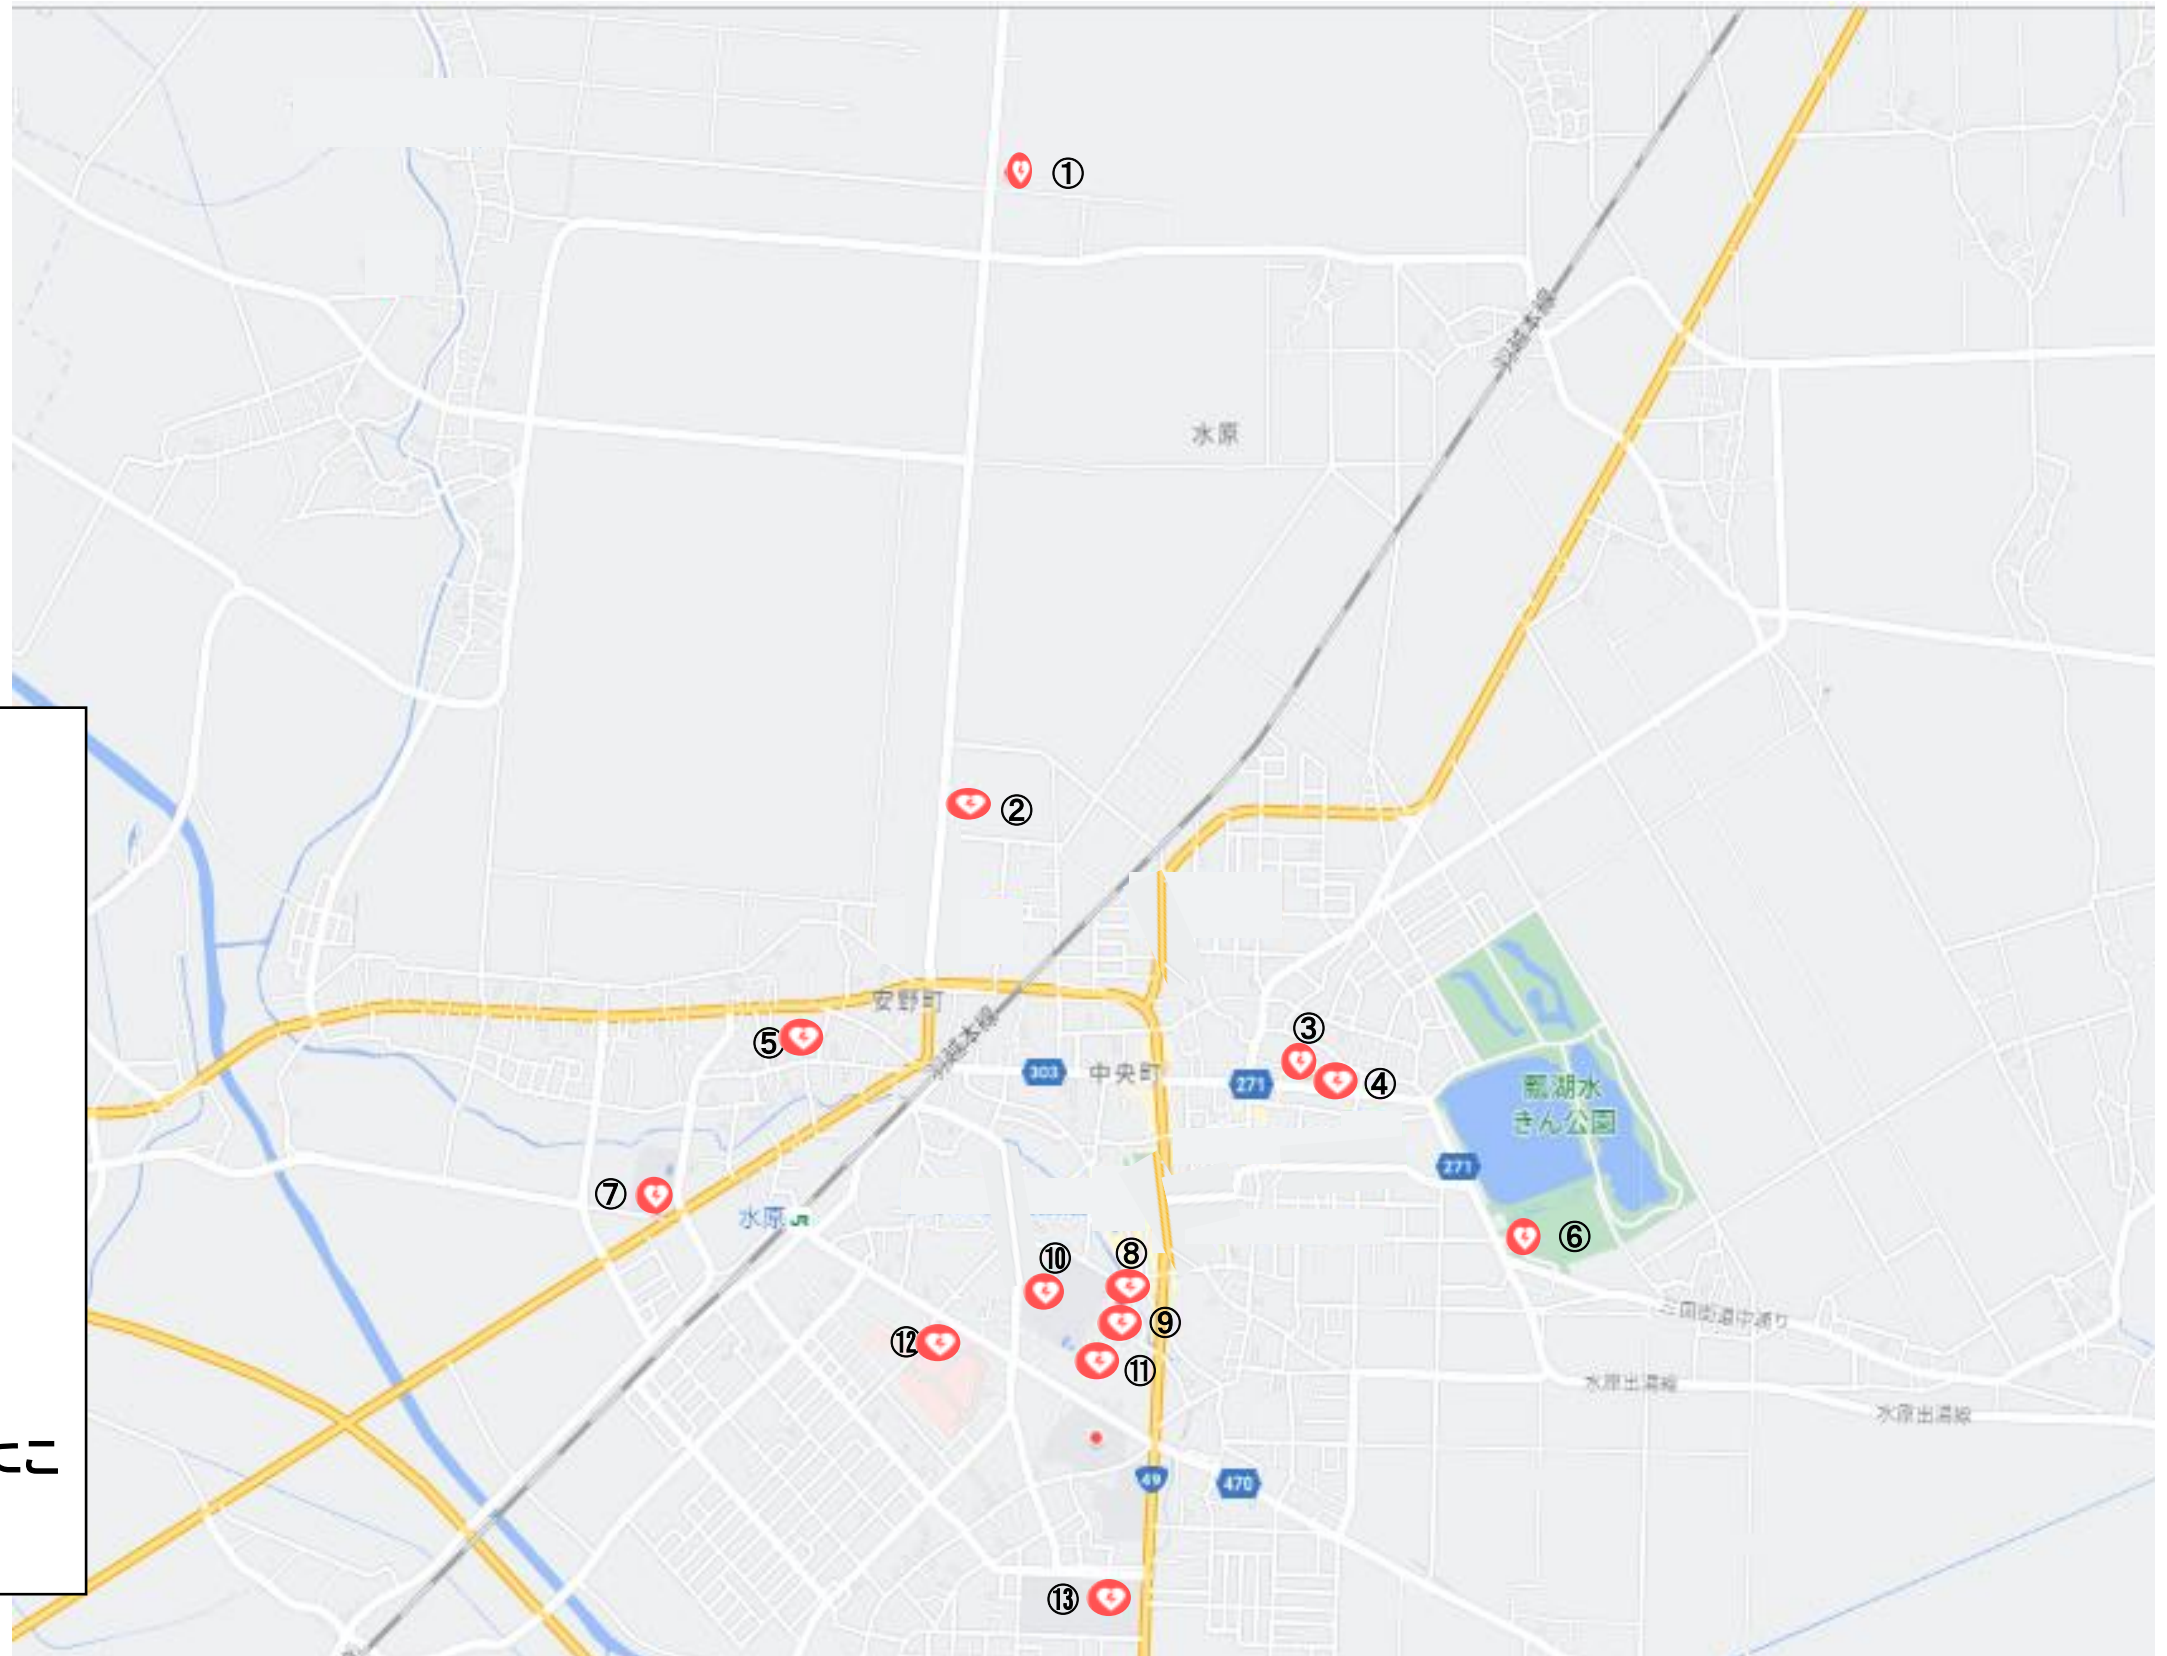

阿賀野市公共施設AEDマップ

阿賀野市公共施設AEDマップ

水原地区(1)

- ①阿賀北葬斎場
- ②阿賀野市消防本部
- ③水原ふるさと農業歴史資料館
- ④阿賀野市福社会館
- ⑤水原公民館
- ⑥コミュニティセンター瓢湖憩の家
- ⑦安野小学校
- ⑧水原保健センター
- ⑨阿賀野市役所
- ⑩水原小学校
- ⑪水原総合体育館
- ⑫あがの子育て支援センターにっこ
- ⑬水原中学校

阿賀野市公共施設AEDマップ

水原地区(2)

- ⑮水原野球場・水原屋内運動場
- ⑯堀越小学校
- ⑰旧分田小学校体育館

阿賀野市公共施設AEDマップ

安田地区

- ①安田B&G 海洋センター
- ②立川記念屋内球技練習場
- ③阿賀野市消防署 かがやき分署
- ④旧山手小学校 体育館
- ⑤旧大和小学校 体育館
- ⑥安田小学校
- ⑦吉田東伍記念博物館
- ⑧安田体育館・安田公民館
- ⑨やすだ児童クラブ
- ⑩安田交流センター風とぴあ
- ⑪安田中学校
- ⑫旧赤坂小学校 体育館

阿賀野市公共施設AEDマップ

笹神地区

- ① 神山小学校
- ② 笹神中学校
- ③ 笹神体育館
- ④ ふれあい会館
- ⑤ 笹神屋内運動場
- ⑥ 笹岡小学校
- ⑦ 阿賀野市環境センター
- ⑧ 五頭連峰少年自然の家
- ⑨ 五頭山麓うらの森 情報発信館

阿賀野市公共施設AEDマップ

京ヶ瀬地区

- ①阿賀野市立図書館
- ②京ヶ瀬屋内運動場
- ③阿賀野市保健センター京和荘
- ④京ヶ瀬体育館
- ⑤京ヶ瀬小学校
- ⑥京ヶ瀬中学校
- ⑦阿賀野市役所 京ヶ瀬支所
- ⑧旧前山小学校 体育館