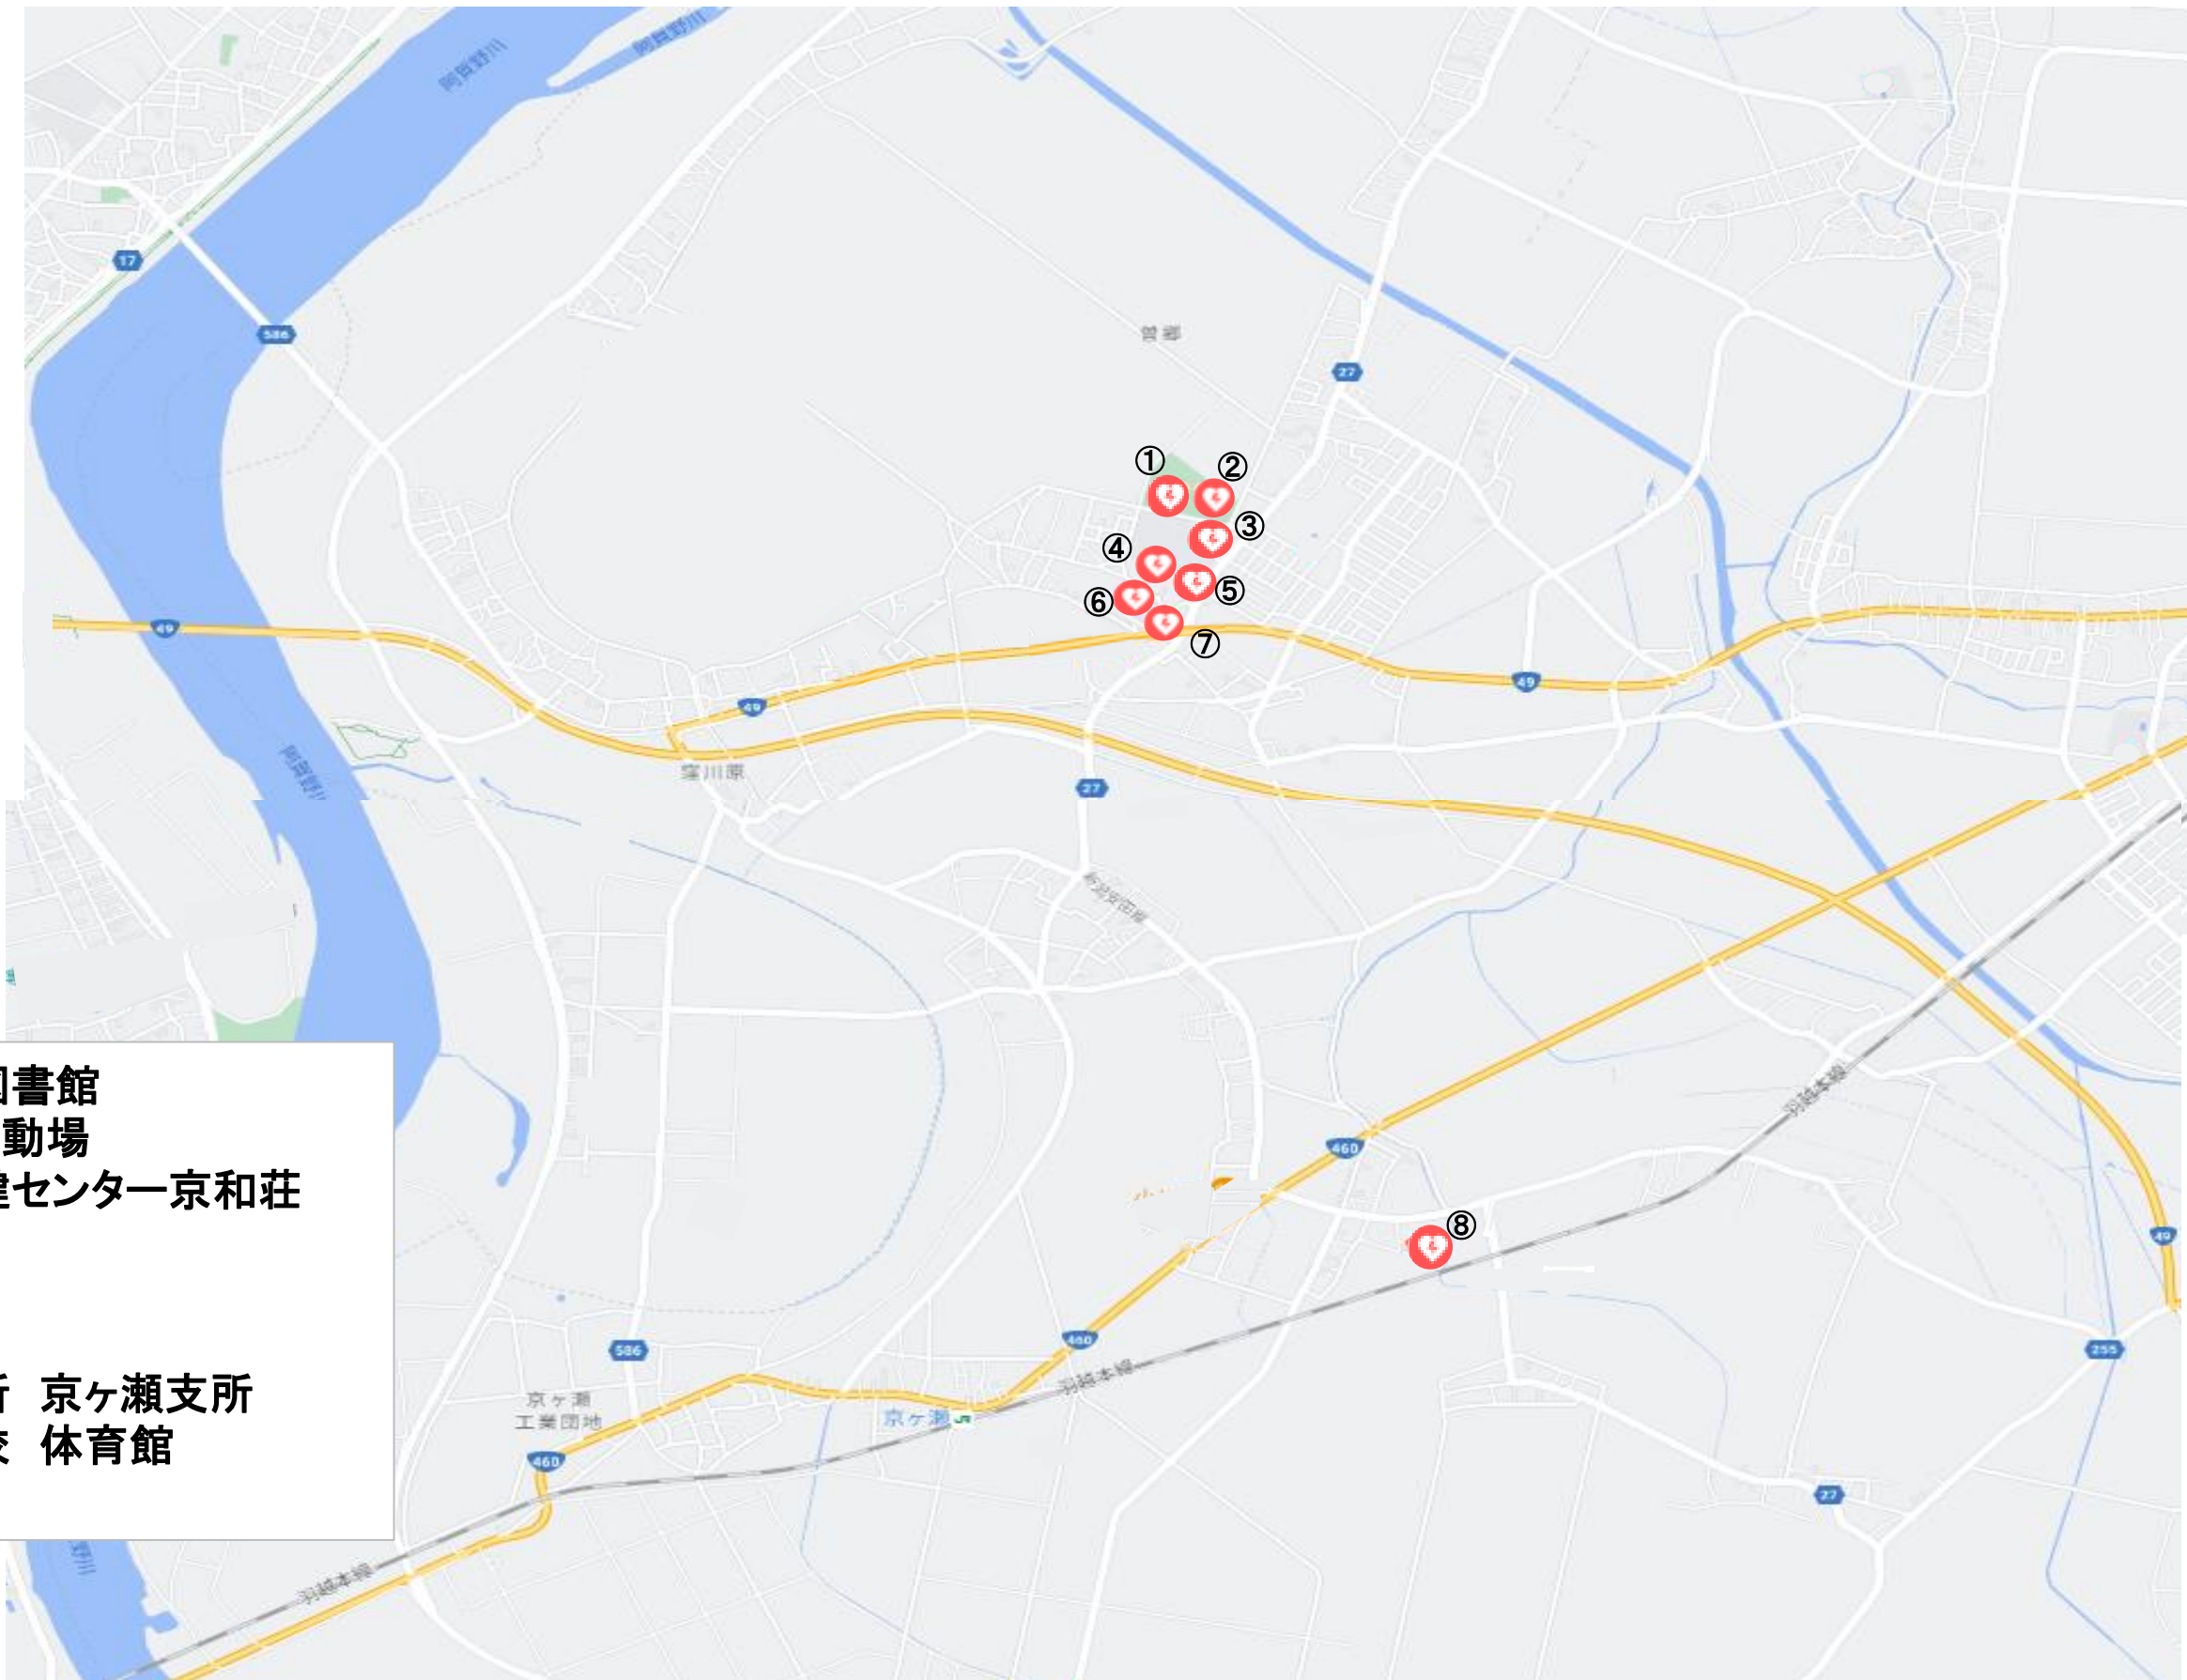

阿賀野市公共施設AEDマップ

阿賀野市公共施設AEDマップ

水原地区(1)

- ①阿賀北葬斎場
- ②阿賀野市消防本部
- ③水原ふるさと農業歴史資料館
- ④阿賀野市福社会館
- ⑤水原公民館
- ⑥コミュニティセンター瓢湖憩の家
- ⑦安野小学校
- ⑧水原保健センター
- ⑨阿賀野市役所
- ⑩水原小学校
- ⑪水原総合体育館
- ⑫あがの子育て支援センターにっこ
- ⑬水原中学校

阿賀野市公共施設AEDマップ

水原地区(2)

- ⑮水原野球場・水原屋内運動場
- ⑯堀越小学校
- ⑰旧分田小学校体育館

阿賀野市公共施設AEDマップ

安田地区

- ①安田B&G 海洋センター
- ②立川記念屋内球技練習場
- ③阿賀野市消防署 かがやき分署
- ④旧山手小学校 体育館
- ⑤旧大和小学校 体育館
- ⑥安田小学校
- ⑦吉田東伍記念博物館
- ⑧安田体育館・安田公民館
- ⑨やすだ児童クラブ
- ⑩安田交流センター風とぴあ
- ⑪安田中学校
- ⑫旧赤坂小学校 体育館

阿賀野市公共施設AEDマップ

笹神地区

- ① 神山小学校
- ② 笹神中学校
- ③ 笹神体育館
- ④ ふれあい会館
- ⑤ 笹神屋内運動場
- ⑥ 笹岡小学校
- ⑦ 阿賀野市環境センター
- ⑧ 五頭連峰少年自然の家
- ⑨ 五頭山麓うらの森 情報発信館

阿賀野市公共施設AEDマップ

京ヶ瀬地区

- ①阿賀野市立図書館
- ②京ヶ瀬屋内運動場
- ③阿賀野市保健センター京和荘
- ④京ヶ瀬体育館
- ⑤京ヶ瀬小学校
- ⑥京ヶ瀬中学校
- ⑦阿賀野市役所 京ヶ瀬支所
- ⑧旧前山小学校 体育館