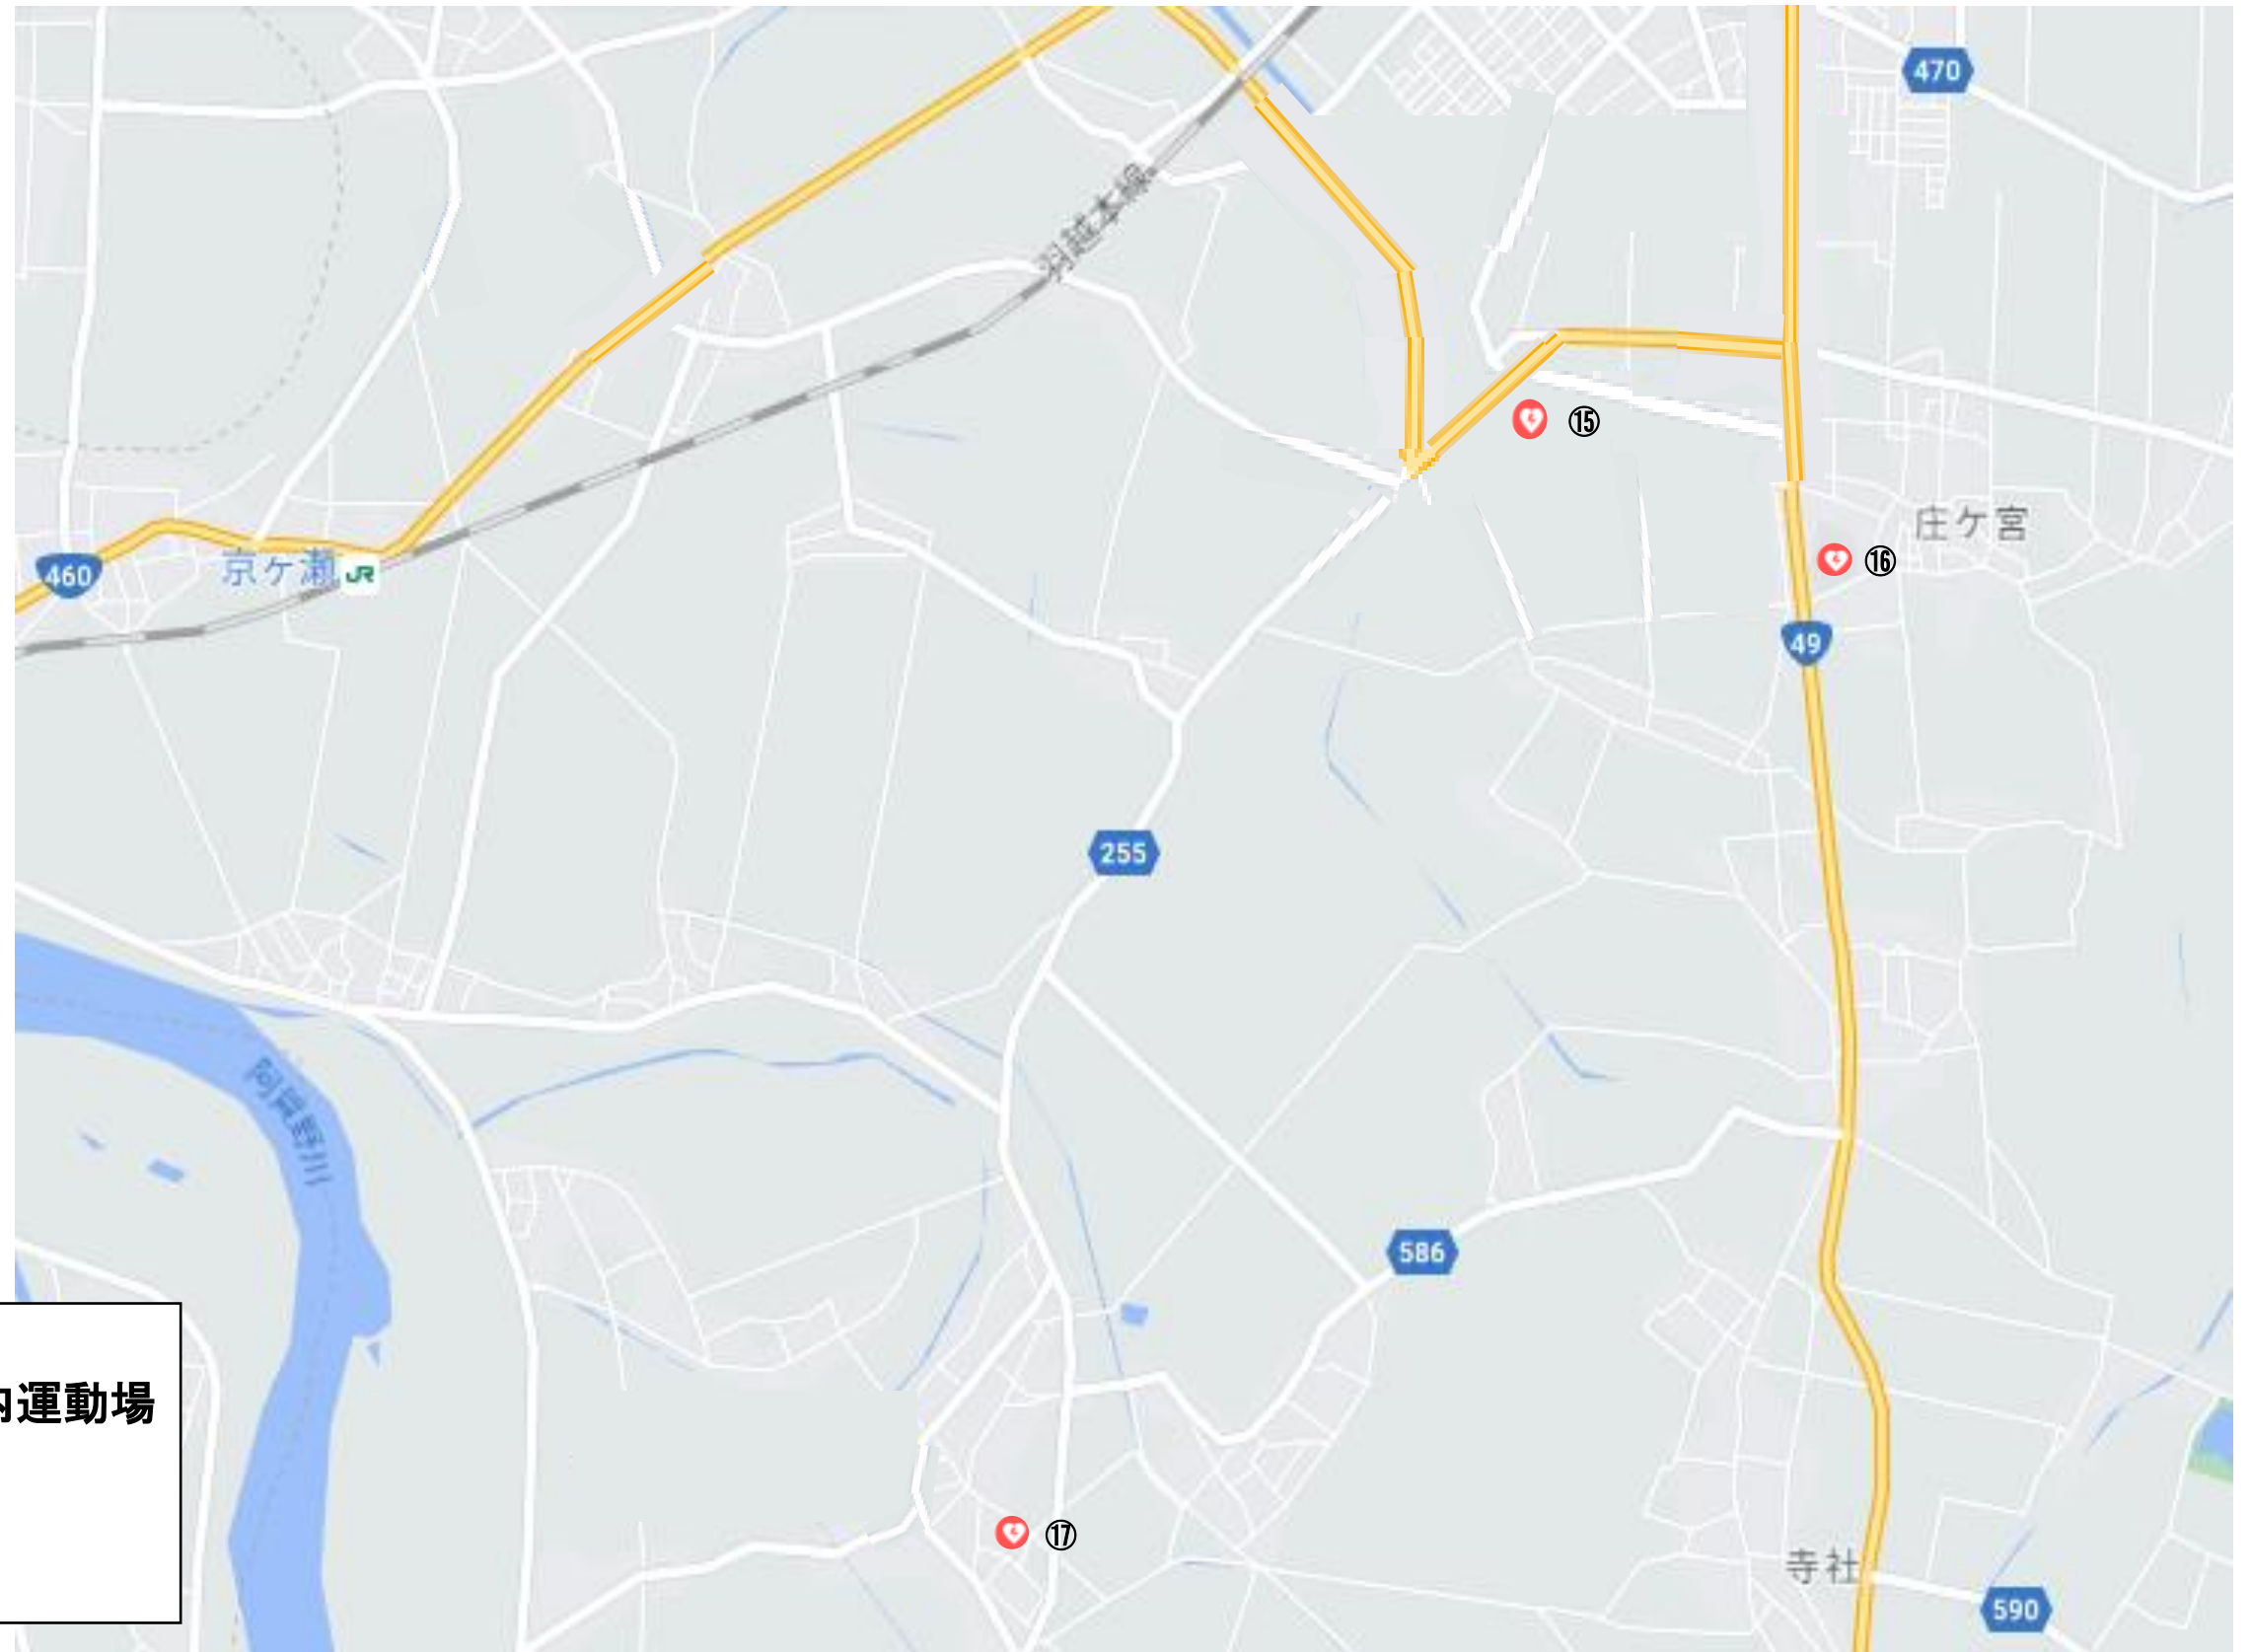

阿賀野市公共施設AEDマップ

阿賀野市公共施設AEDマップ

水原地区(1)

- ①阿賀北葬斎場
- ②阿賀野市消防本部
- ③水原ふるさと農業歴史資料館
- ④阿賀野市福社会館
- ⑤水原公民館
- ⑥コミュニティセンター瓢湖憩の家
- ⑦安野小学校
- ⑧水原保健センター
- ⑨阿賀野市役所
- ⑩水原小学校
- ⑪水原総合体育館
- ⑫あがの子育て支援センターにっこ
- ⑬水原中学校

阿賀野市公共施設AEDマップ

水原地区(2)

- ⑮水原野球場・水原屋内運動場
- ⑯堀越小学校
- ⑰旧分田小学校体育館

阿賀野市公共施設AEDマップ

安田地区

- ①安田B&G 海洋センター
- ②立川記念屋内球技練習場
- ③阿賀野市消防署 かがやき分署
- ④旧山手小学校 体育館
- ⑤旧大和小学校 体育館
- ⑥安田小学校
- ⑦吉田東伍記念博物館
- ⑧安田体育館・安田公民館
- ⑨やすだ児童クラブ
- ⑩安田交流センター風とぴあ
- ⑪安田中学校
- ⑫旧赤坂小学校 体育館

阿賀野市公共施設AEDマップ

笹神地区

- ① 神山小学校
- ② 笹神中学校
- ③ 笹神体育館
- ④ ふれあい会館
- ⑤ 笹神屋内運動場
- ⑥ 笹岡小学校
- ⑦ 阿賀野市環境センター
- ⑧ 五頭連峰少年自然の家
- ⑨ 五頭山麓うらの森 情報発信館

阿賀野市公共施設AEDマップ

京ヶ瀬地区

- ①阿賀野市立図書館
- ②京ヶ瀬屋内運動場
- ③阿賀野市保健センター京和荘
- ④京ヶ瀬体育館
- ⑤京ヶ瀬小学校
- ⑥京ヶ瀬中学校
- ⑦阿賀野市役所 京ヶ瀬支所
- ⑧旧前山小学校 体育館