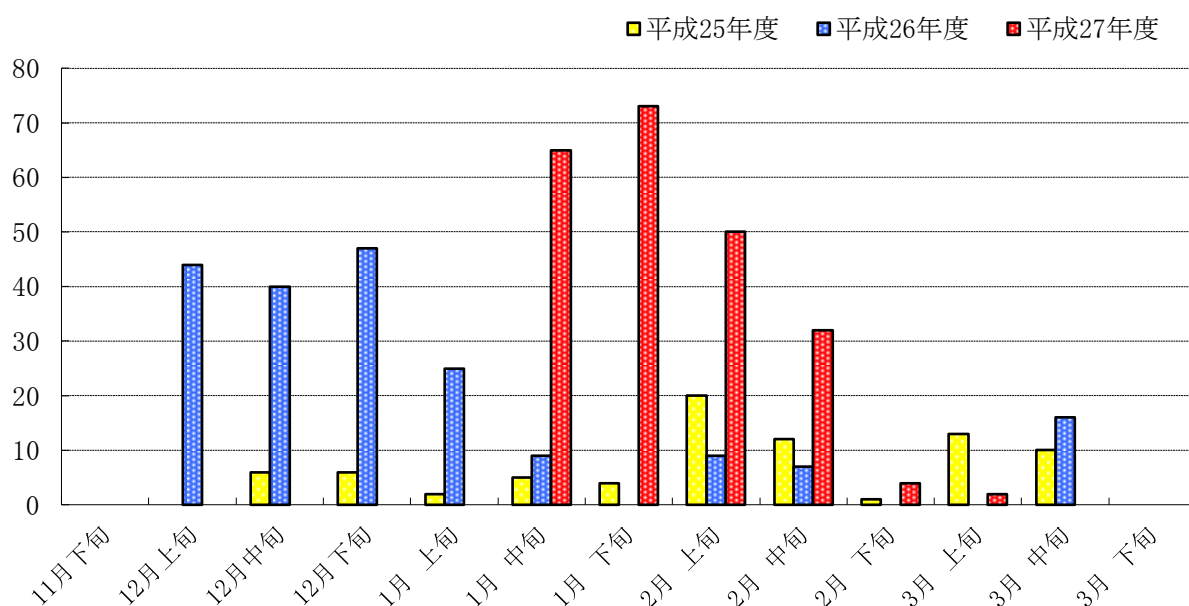

(13) 最多積雪(3年間)

	11月 下旬	12月 月上旬	12月 月中旬	12月 月下旬	1月 月上旬	1月 月中旬	1月 月下旬	2月 月上旬	2月 月中旬	2月 月下旬	3月 月上旬	3月 月中旬	3月 月下旬
平成25年度	0	0	6	6	2	5	4	20	12	1	13	10	0
平成26年度	0	44	40	47	25	9	0	9	7	0	0	16	0
平成27年度	0	0	0	0	0	65	73	50	32	4	2	0	0

	初雪	通算降雪量	1日最多降雪量	最終融雪日
平成25年度	12月13日	105.0cm	27.0cm	3月11日
平成26年度	12月3日	304.0cm	58.0cm(12月14日)	3月14日
平成27年度	1月12日	428.1cm	105.0cm(1月25日)	3月2日