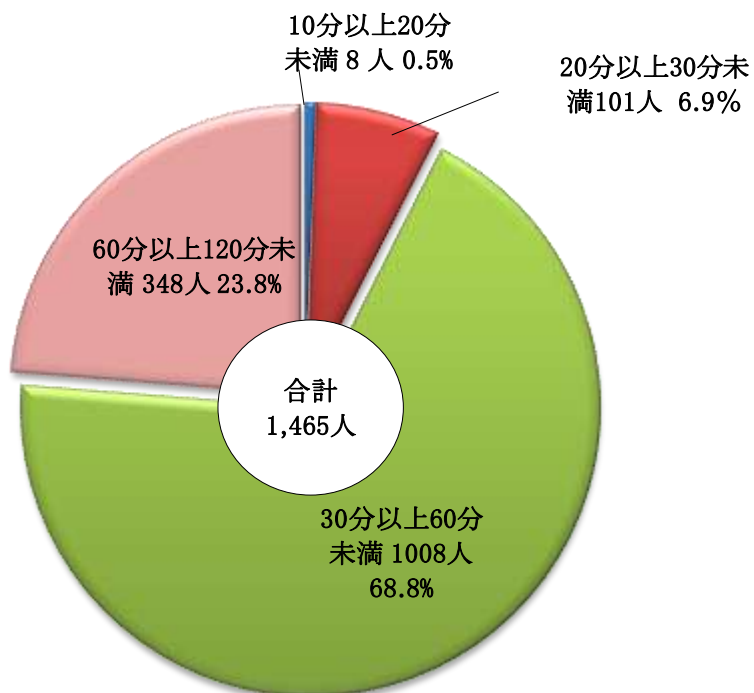

(9) 現場到着所要時間別出場件数

平均所要時間(H27)	8.7分
新潟県平均所要時間(H26)	8.9分
全国平均所要時間(H26)	8.6分

(10) 収容所要時間別搬送人員

最短時間(H27)	11分
最長時間(H27)	117分
平均所要時間(H27)	50.0分
新潟県平均収容所要時間(H26)	43.4分
全国平均収容所要時間(H26)	39.4分