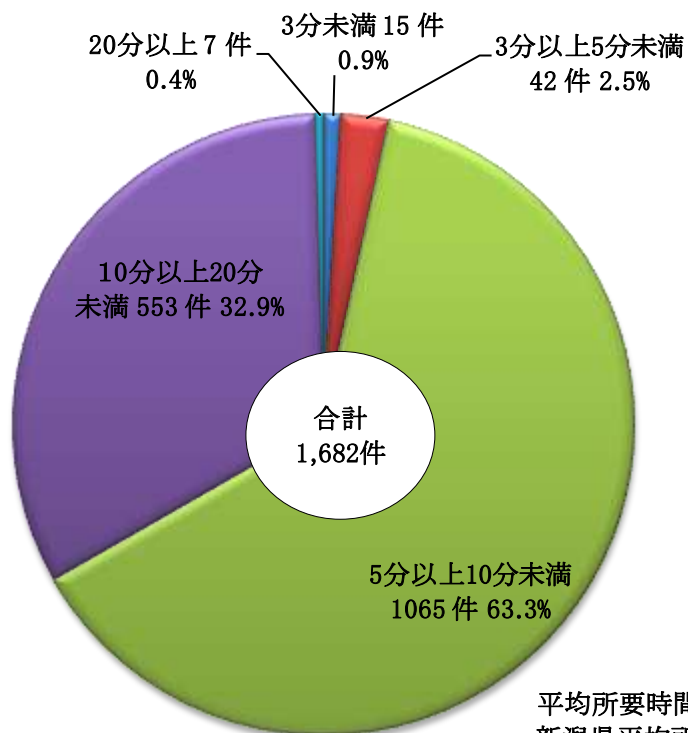

(9) 現場到着所要時間別出場件数

平均所要時間(H27)	8.7分
新潟県平均所要時間(H26)	8.9分
全国平均所要時間(H26)	8.6分

(10) 収容所要時間別搬送人員

最短時間(H27)	11分
最長時間(H27)	117分
平均所要時間(H27)	50.0分
新潟県平均収容所要時間(H26)	43.4分
全国平均収容所要時間(H26)	39.4分