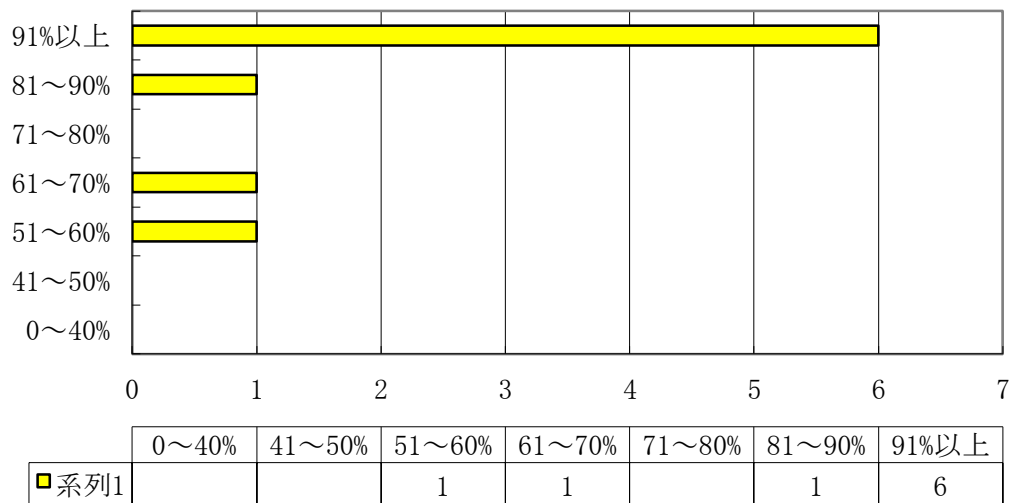

(6) 気象別出火状況

天 候

湿 度(相対)

風 向