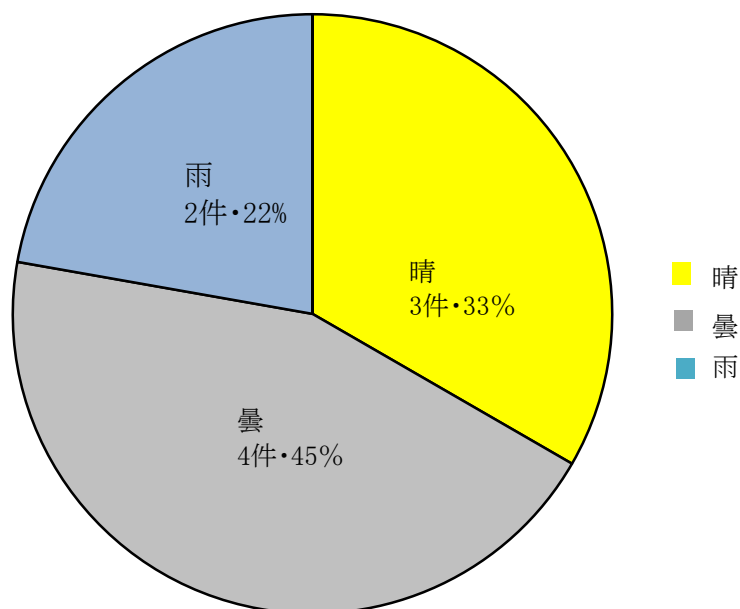

(6) 気象別出火状況

天 候

湿 度(相対)

風 向