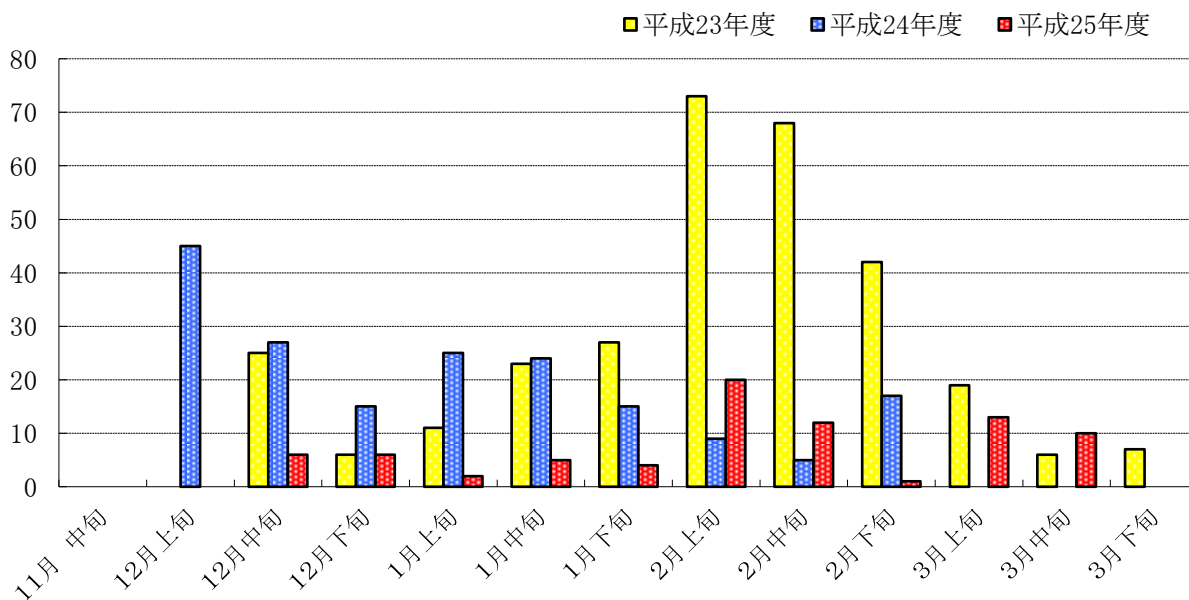

(13) 過去3年間の最多積雪

	11月中旬	12月上旬	12月中旬	12月下旬	1月上旬	1月中旬	1月下旬	2月上旬	2月中旬	2月下旬	3月上旬	3月中旬	3月下旬
平成23年度	0	0	25	6	11	23	27	73	68	42	19	6	7
平成24年度	0	45	27	15	25	24	15	9	5	17	0	0	0
平成25年度	0	0	6	6	2	5	4	20	12	1	13	10	0

	初雪	通算降雪量	1日最多降雪量	最終融雪日
平成23年度	12月17日	595.0cm	53.0cm	3月22日
平成24年度	12月2日	298.5cm	37.0cm	2月28日
平成25年度	12月13日	105.0cm	27.0cm	3月11日