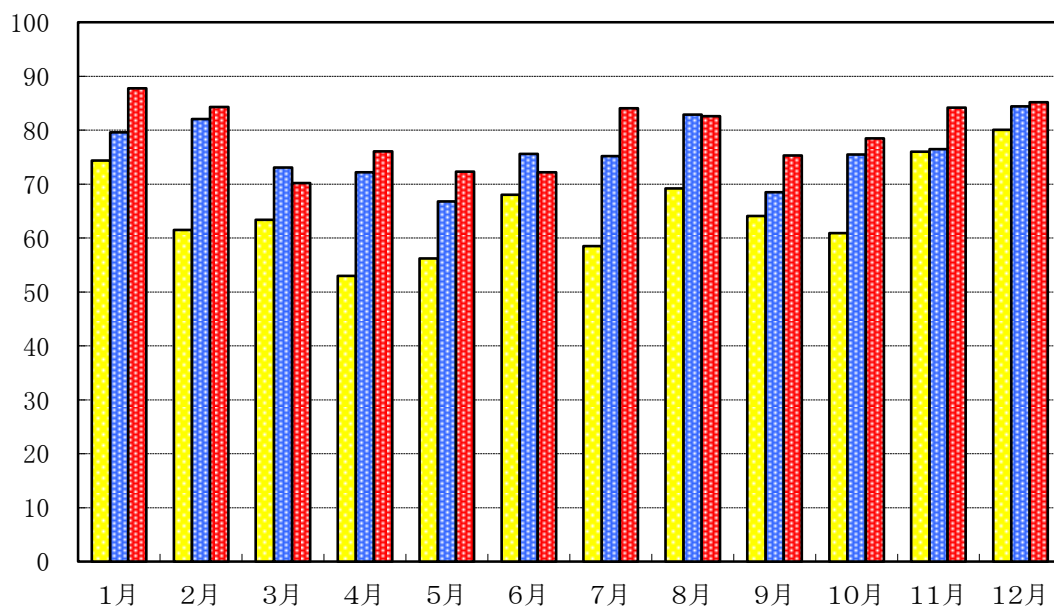

(7) 過去3年間の月別実効湿度(65%以下の日数)

■平成23年 ■平成24年 ■平成25年

	1月	2月	3月	4月	5月	6月	7月	8月	9月	10月	11月	12月
平成23年	0	1	2	12	11	0	4	※ 0	1	2	0	0
平成24年	0	0	0	0	0	0	0	0	0	0	0	0
平成25年	0	0	0	0	0	0	0	0	0	※ 0	0	0

※観測機整備のため1日～22日欠測

※10月20日観測機メンテナンスのため欠測

月の最低実効湿度

■平成23年 ■平成24年 ■平成25年

	1月	2月	3月	4月	5月	6月	7月	8月	9月	10月	11月	12月
平成23年	74.4	61.5	63.4	53.0	56.2	68.0	58.5	※ 69.2	64.1	60.9	76.0	80.1
平成24年	79.6	82.1	73.1	72.2	66.8	75.6	75.2	82.9	68.5	75.5	76.5	84.4
平成25年	87.8	84.3	70.2	76.1	72.3	72.2	84.1	82.6	75.3	※ 78.5	84.2	85.2