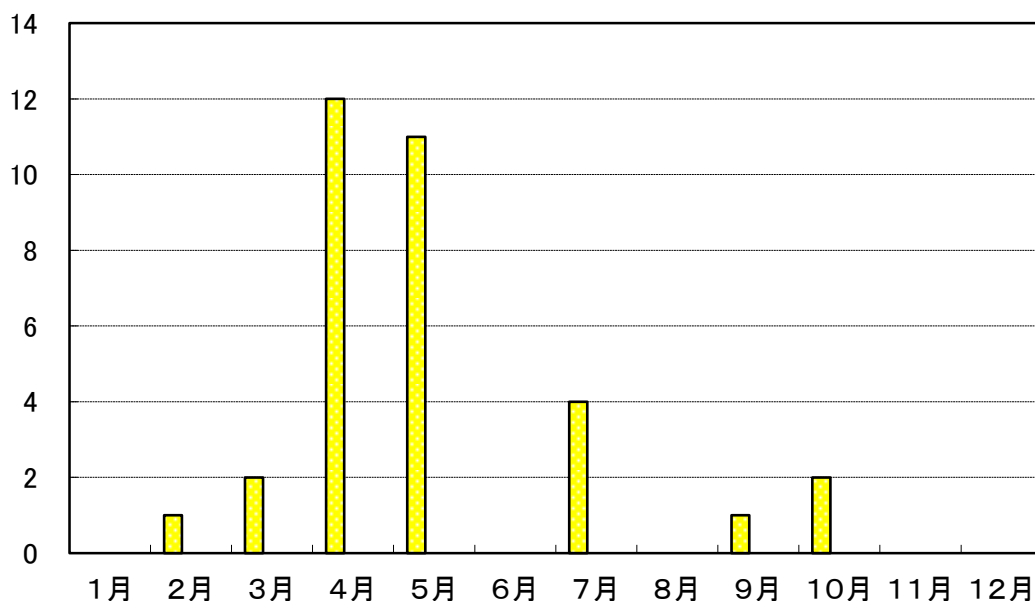

(7) 過去3年間の月別実効湿度(65%以下の日数)

■平成23年 ■平成24年 ■平成25年

	1月	2月	3月	4月	5月	6月	7月	8月	9月	10月	11月	12月
平成23年	0	1	2	12	11	0	4	※ 0	1	2	0	0
平成24年	0	0	0	0	0	0	0	0	0	0	0	0
平成25年	0	0	0	0	0	0	0	0	0	※ 0	0	0

※観測機整備のため1日～22日欠測

※10月20日観測機メンテナンスのため欠測

月の最低実効湿度

■平成23年 ■平成24年 ■平成25年

	1月	2月	3月	4月	5月	6月	7月	8月	9月	10月	11月	12月
平成23年	74.4	61.5	63.4	53.0	56.2	68.0	58.5	※ 69.2	64.1	60.9	76.0	80.1
平成24年	79.6	82.1	73.1	72.2	66.8	75.6	75.2	82.9	68.5	75.5	76.5	84.4
平成25年	87.8	84.3	70.2	76.1	72.3	72.2	84.1	82.6	75.3	※ 78.5	84.2	85.2