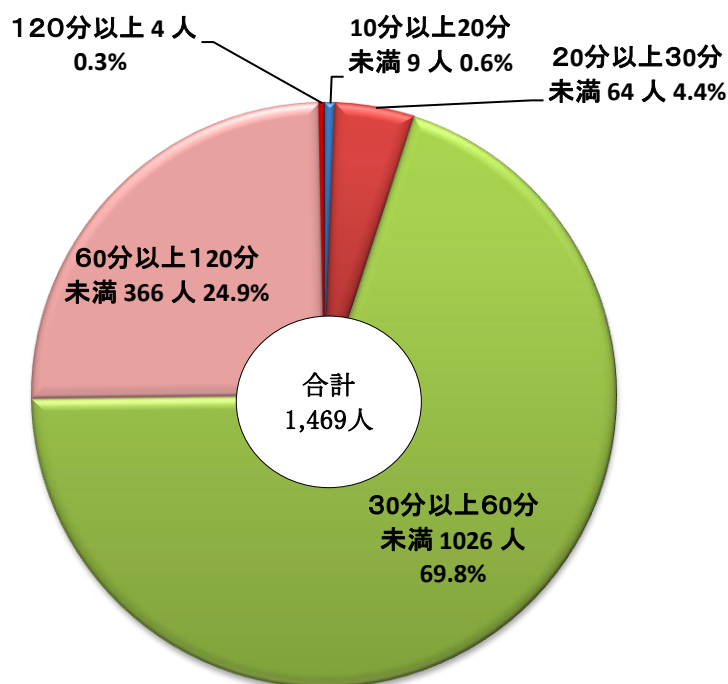

(9) 現場到着所要時間別出場件数

平均所要時間(H25) 9.3分
 新潟県平均所要時間(H24) 8.8分
 全国平均所要時間(H24) 8.3分

(10) 収容所要時間別搬送人員

最短時間(H25) 12分
 最長時間(H25) 164分
 平均所要時間(H25) 51.5分
 新潟県平均収容所要時間(H24) 41.8分
 全国平均収容所要時間(H24) 38.7分