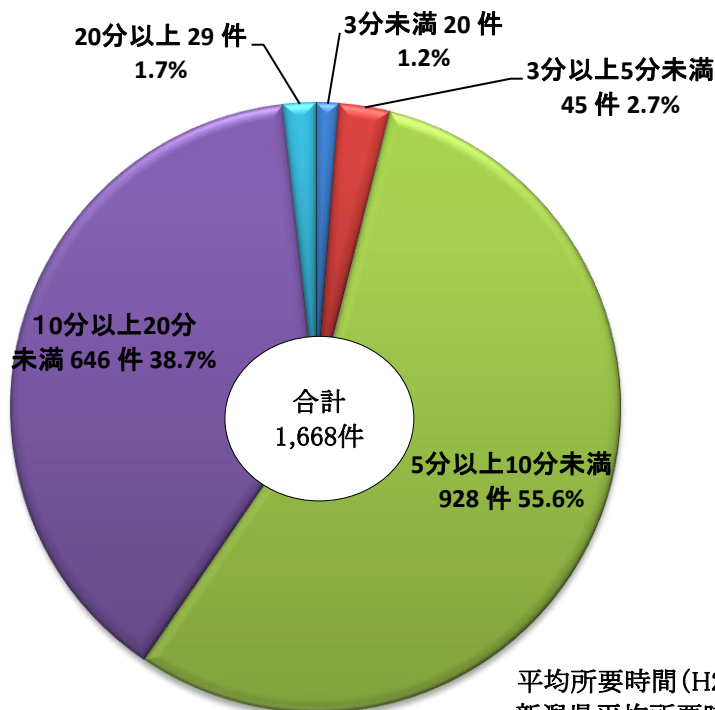

(9) 現場到着所要時間別出場件数

平均所要時間(H25) 9.3分
 新潟県平均所要時間(H24) 8.8分
 全国平均所要時間(H24) 8.3分

(10) 収容所要時間別搬送人員

最短時間(H25) 12分
 最長時間(H25) 164分
 平均所要時間(H25) 51.5分
 新潟県平均収容所要時間(H24) 41.8分
 全国平均収容所要時間(H24) 38.7分