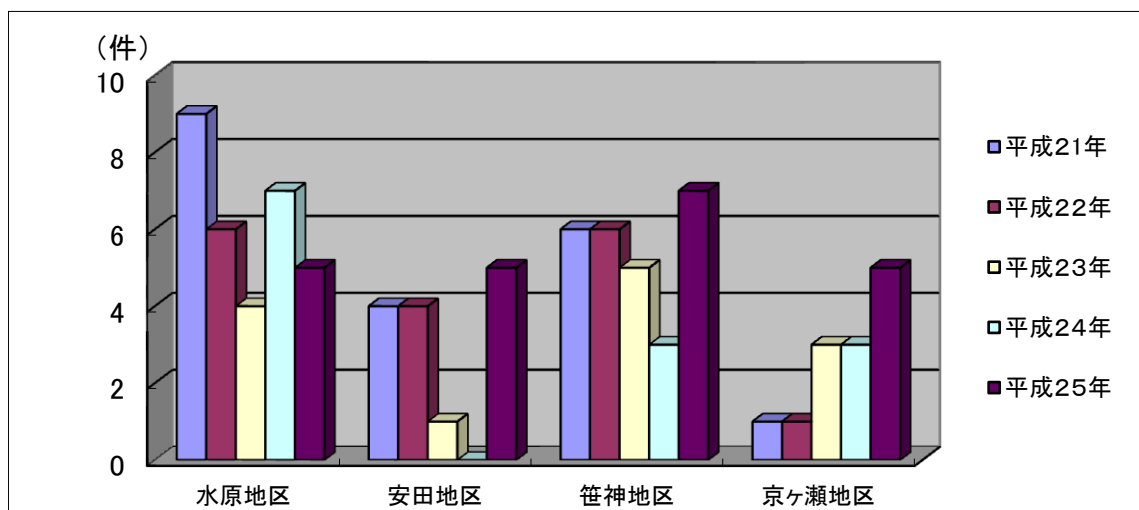

(10)火災状況(過去5年間)

火災発生件数

	水原地区	安田地区	笹神地区	京ヶ瀬地区	計 (件)
平成21年	9	4	6	1	20
平成22年	6	4	1	1	12
平成23年	4	1	5	3	13
平成24年	7	0	3	3	13
平成25年	5	5	7	5	22
計	31	14	22	13	80

損害額

	水原地区	安田地区	笹神地区	京ヶ瀬地区	計 (千円)
平成21年	15,299	645	75,874	0	91,818
平成22年	15,171	17,280	6,178	21,030	59,659
平成23年	1,980	161	14,733	168	17,042
平成24年	39,468	0	178	39,160	78,806
平成25年	6,885	5,853	7,472	1,195	21,405
計	78,803	23,939	104,435	61,553	268,730