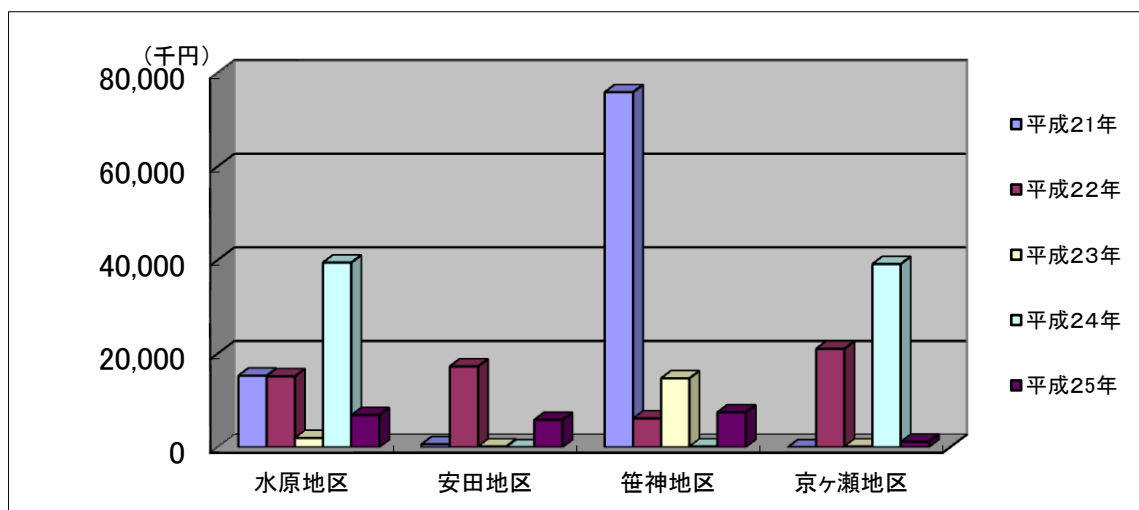

(10)火災状況(過去5年間)

火災発生件数

	水原地区	安田地区	笹神地区	京ヶ瀬地区	計 (件)
平成21年	9	4	6	1	20
平成22年	6	4	1	1	12
平成23年	4	1	5	3	13
平成24年	7	0	3	3	13
平成25年	5	5	7	5	22
計	31	14	22	13	80

損害額

	水原地区	安田地区	笹神地区	京ヶ瀬地区	計 (千円)
平成21年	15,299	645	75,874	0	91,818
平成22年	15,171	17,280	6,178	21,030	59,659
平成23年	1,980	161	14,733	168	17,042
平成24年	39,468	0	178	39,160	78,806
平成25年	6,885	5,853	7,472	1,195	21,405
計	78,803	23,939	104,435	61,553	268,730