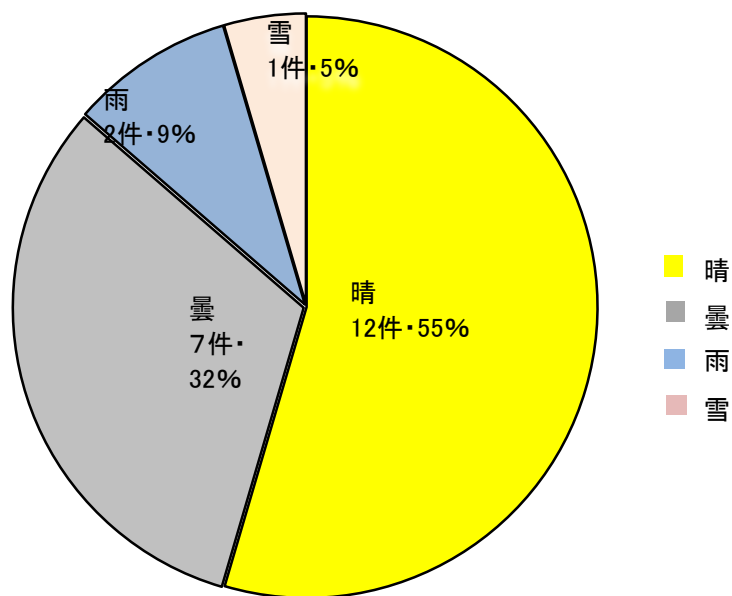

(6) 気象別出火状況

天 候

湿 度(相対)

風 向