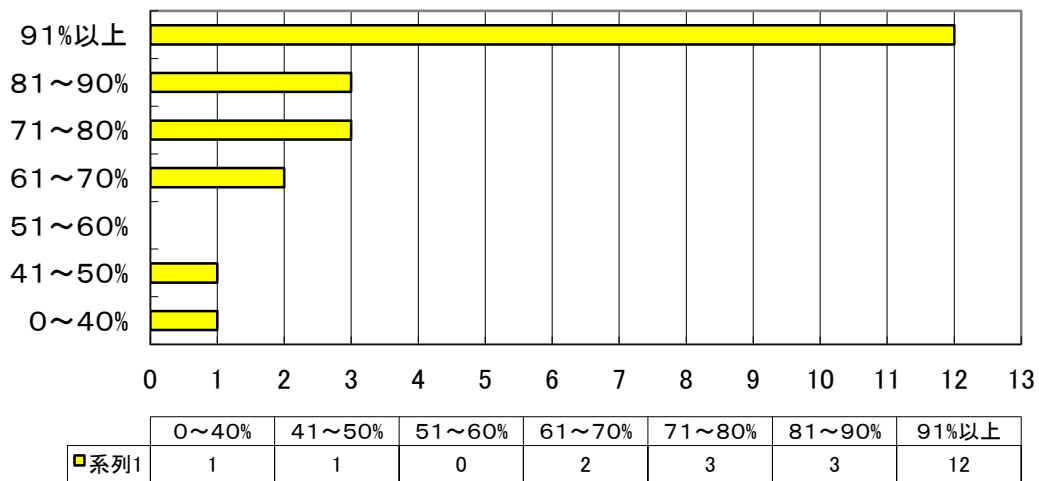

(6) 気象別出火状況

天 候

湿 度(相対)

風 向