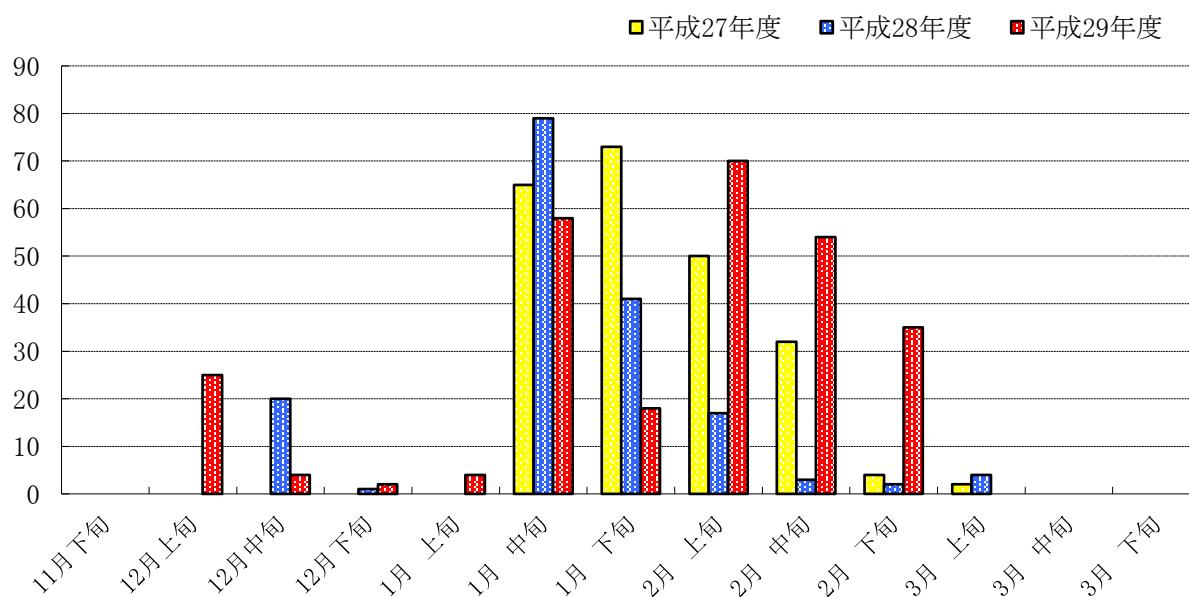

(13) 最多積雪(3年間)

	11月下旬	12月上旬	12月中旬	12月下旬	1月上旬	1月中旬	1月下旬	2月上旬	2月中旬	2月下旬	3月上旬	3月中旬	3月下旬
平成27年度	0	0	0	0	0	65	73	50	32	4	2	0	0
平成28年度	0	0	20	1	0	79	41	17	3	2	4	0	0
平成29年度	0	25	4	2	4	58	18	70	54	35	0	0	0

	初雪	通算降雪量	1日最多降雪量	最終融雪日
平成27年度	1月12日	428.1cm	105.0cm(1月25日)	3月2日
平成28年度	12月16日	422.9cm	79.0cm(1月14日)	3月9日
平成29年度	12月6日	606.0cm	75.0cm(2月7日)	3月1日