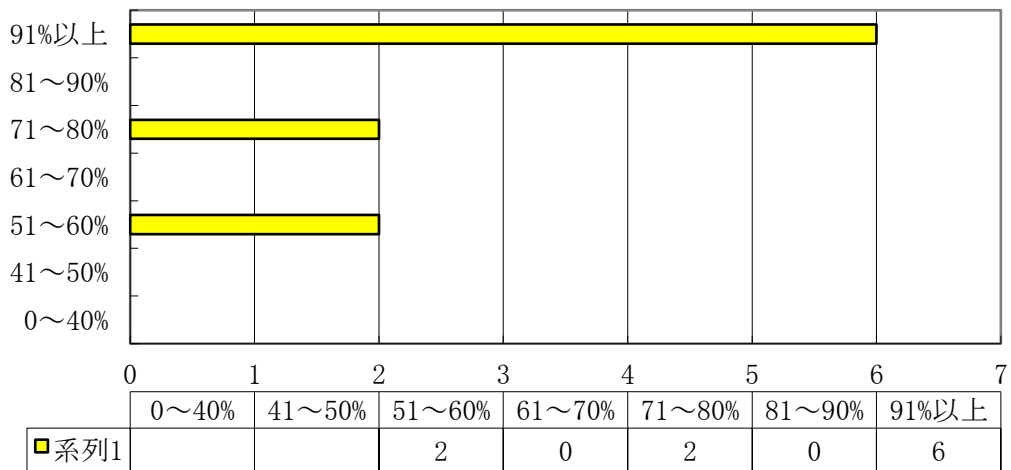

(6) 气象别出火状况

天 候

晴 曇 雨 雪

湿 度(相对)

風 向