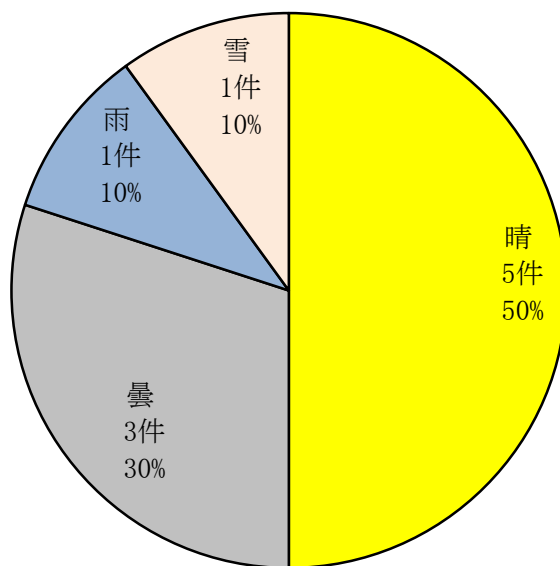

(6) 气象别出火状况

天 候

晴 曇 雨 雪

湿 度(相对)

風 向