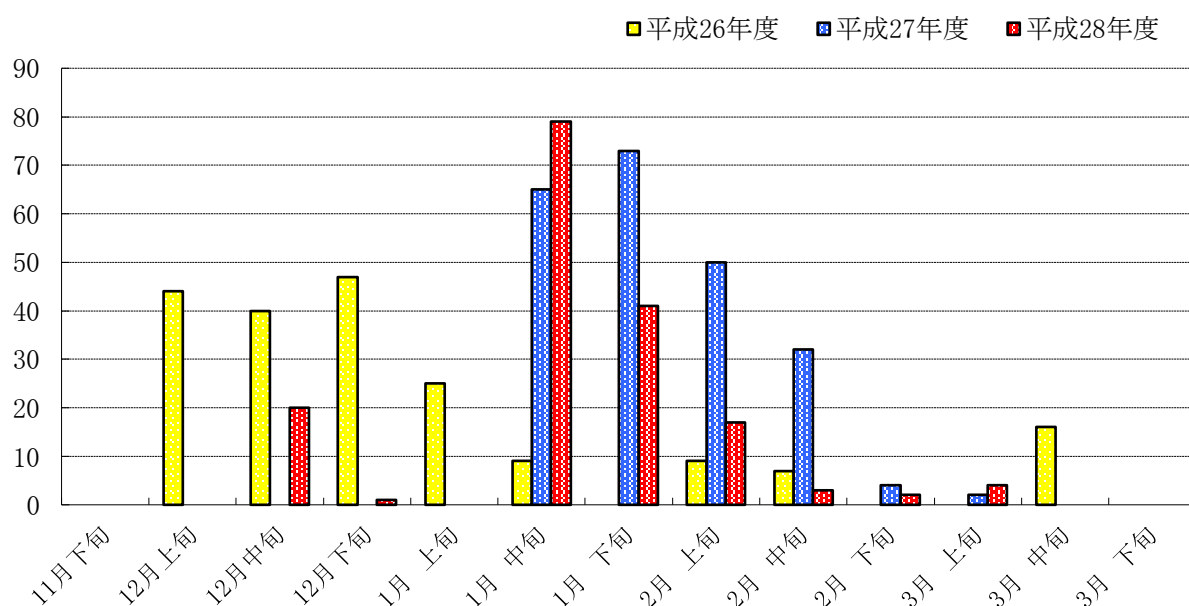

(13) 最多積雪(3年間)

| | 11月 下旬 | 12月 月上旬 | 12月 月中旬 | 12月 月下旬 | 1月 月上旬 | 1月 月中旬 | 1月 月下旬 | 2月 月上旬 | 2月 月中旬 | 2月 月下旬 | 3月 月上旬 | 3月 月中旬 | 3月 月下旬 |
|--------|-----------|------------|------------|------------|-----------|-----------|-----------|-----------|-----------|-----------|-----------|-----------|-----------|
| 平成26年度 | 0 | 44 | 40 | 47 | 25 | 9 | 0 | 9 | 7 | 0 | 0 | 16 | 0 |
| 平成27年度 | 0 | 0 | 0 | 0 | 0 | 65 | 73 | 50 | 32 | 4 | 2 | 0 | 0 |
| 平成28年度 | 0 | 0 | 20 | 1 | 0 | 79 | 41 | 17 | 3 | 2 | 4 | 0 | 0 |

| | 初雪 | 通算降雪量 | 1日最多降雪量 | 最終融雪日 |
|--------|---------|---------|----------------|-------|
| 平成26年度 | 12月 3日 | 304.0cm | 58.0cm(12月14日) | 3月14日 |
| 平成27年度 | 1月 12日 | 428.1cm | 105.0cm(1月25日) | 3月2日 |
| 平成28年度 | 12月 16日 | 422.9cm | 79.0cm(1月14日) | 3月9日 |