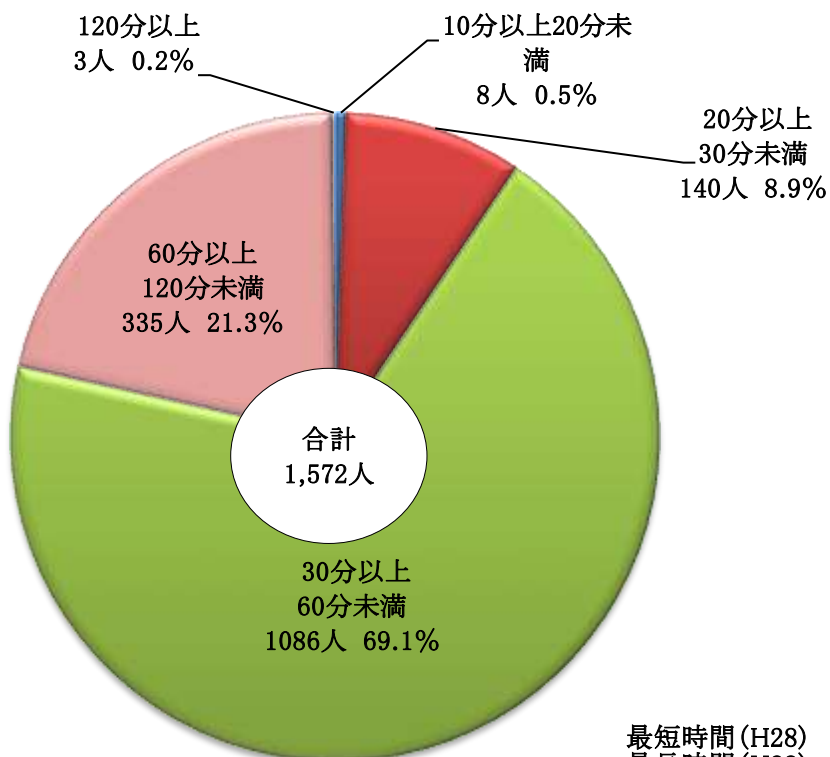

(9) 現場到着所要時間別出場件数

平均所要時間(H28) 8.6分
 新潟県平均所要時間(H27) 8.9分
 全国平均所要時間(H27) 8.6分

(10) 收容所要時間別搬送人員

最短時間(H28) 14分
 最長時間(H28) 153分
 平均所要時間(H28) 49.0分
 新潟県平均收容所要時間(H27) 44.0分
 全国平均收容所要時間(H27) 39.4分