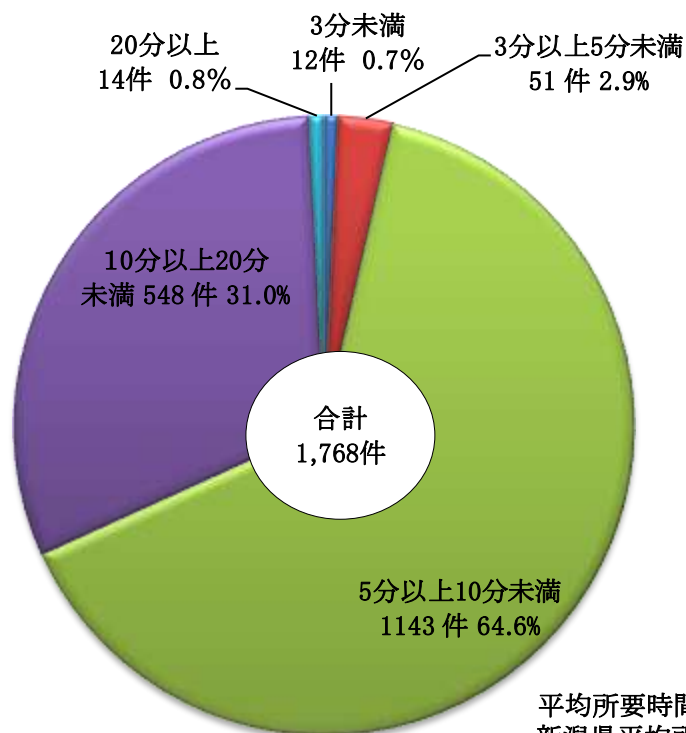

(9) 現場到着所要時間別出場件数

平均所要時間(H28) 8.6分
 新潟県平均所要時間(H27) 8.9分
 全国平均所要時間(H27) 8.6分

(10) 收容所要時間別搬送人員

最短時間(H28) 14分
 最長時間(H28) 153分
 平均所要時間(H28) 49.0分
 新潟県平均收容所要時間(H27) 44.0分
 全国平均收容所要時間(H27) 39.4分