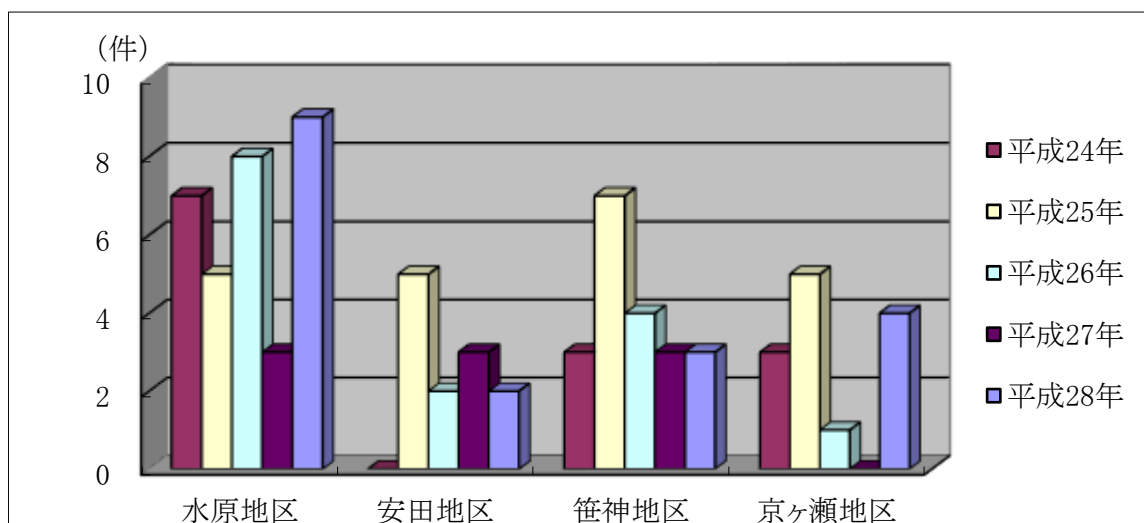

(10) 火災状況(5年間)

火災発生件数

	水原地区	安田地区	笹神地区	京ヶ瀬地区	計 (件)
平成24年	7	0	3	3	13
平成25年	5	5	7	5	22
平成26年	8	2	4	1	15
平成27年	3	3	3	0	9
平成28年	9	2	3	4	18
計	32	12	20	13	77

損害額

	水原地区	安田地区	笹神地区	京ヶ瀬地区	計 (千円)
平成24年	39,468	0	178	39,160	78,806
平成25年	6,885	5,853	7,472	1,195	21,405
平成26年	6,359	4,953	651	7,796	19,759
平成27年	23,485	2,694	66	0	26,245
平成28年	22,822	8,947	4,855	4,673	41,297
計	99,019	22,447	13,222	52,824	187,512