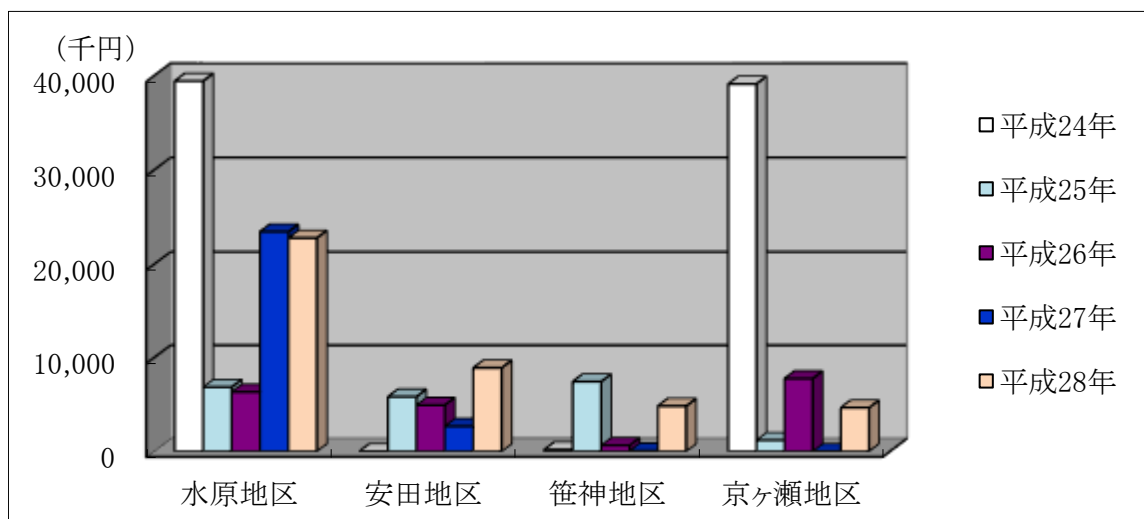

(10) 火災状況(5年間)

火災発生件数

	水原地区	安田地区	笹神地区	京ヶ瀬地区	計 (件)
平成24年	7	0	3	3	13
平成25年	5	5	7	5	22
平成26年	8	2	4	1	15
平成27年	3	3	3	0	9
平成28年	9	2	3	4	18
計	32	12	20	13	77

損害額

	水原地区	安田地区	笹神地区	京ヶ瀬地区	計 (千円)
平成24年	39,468	0	178	39,160	78,806
平成25年	6,885	5,853	7,472	1,195	21,405
平成26年	6,359	4,953	651	7,796	19,759
平成27年	23,485	2,694	66	0	26,245
平成28年	22,822	8,947	4,855	4,673	41,297
計	99,019	22,447	13,222	52,824	187,512