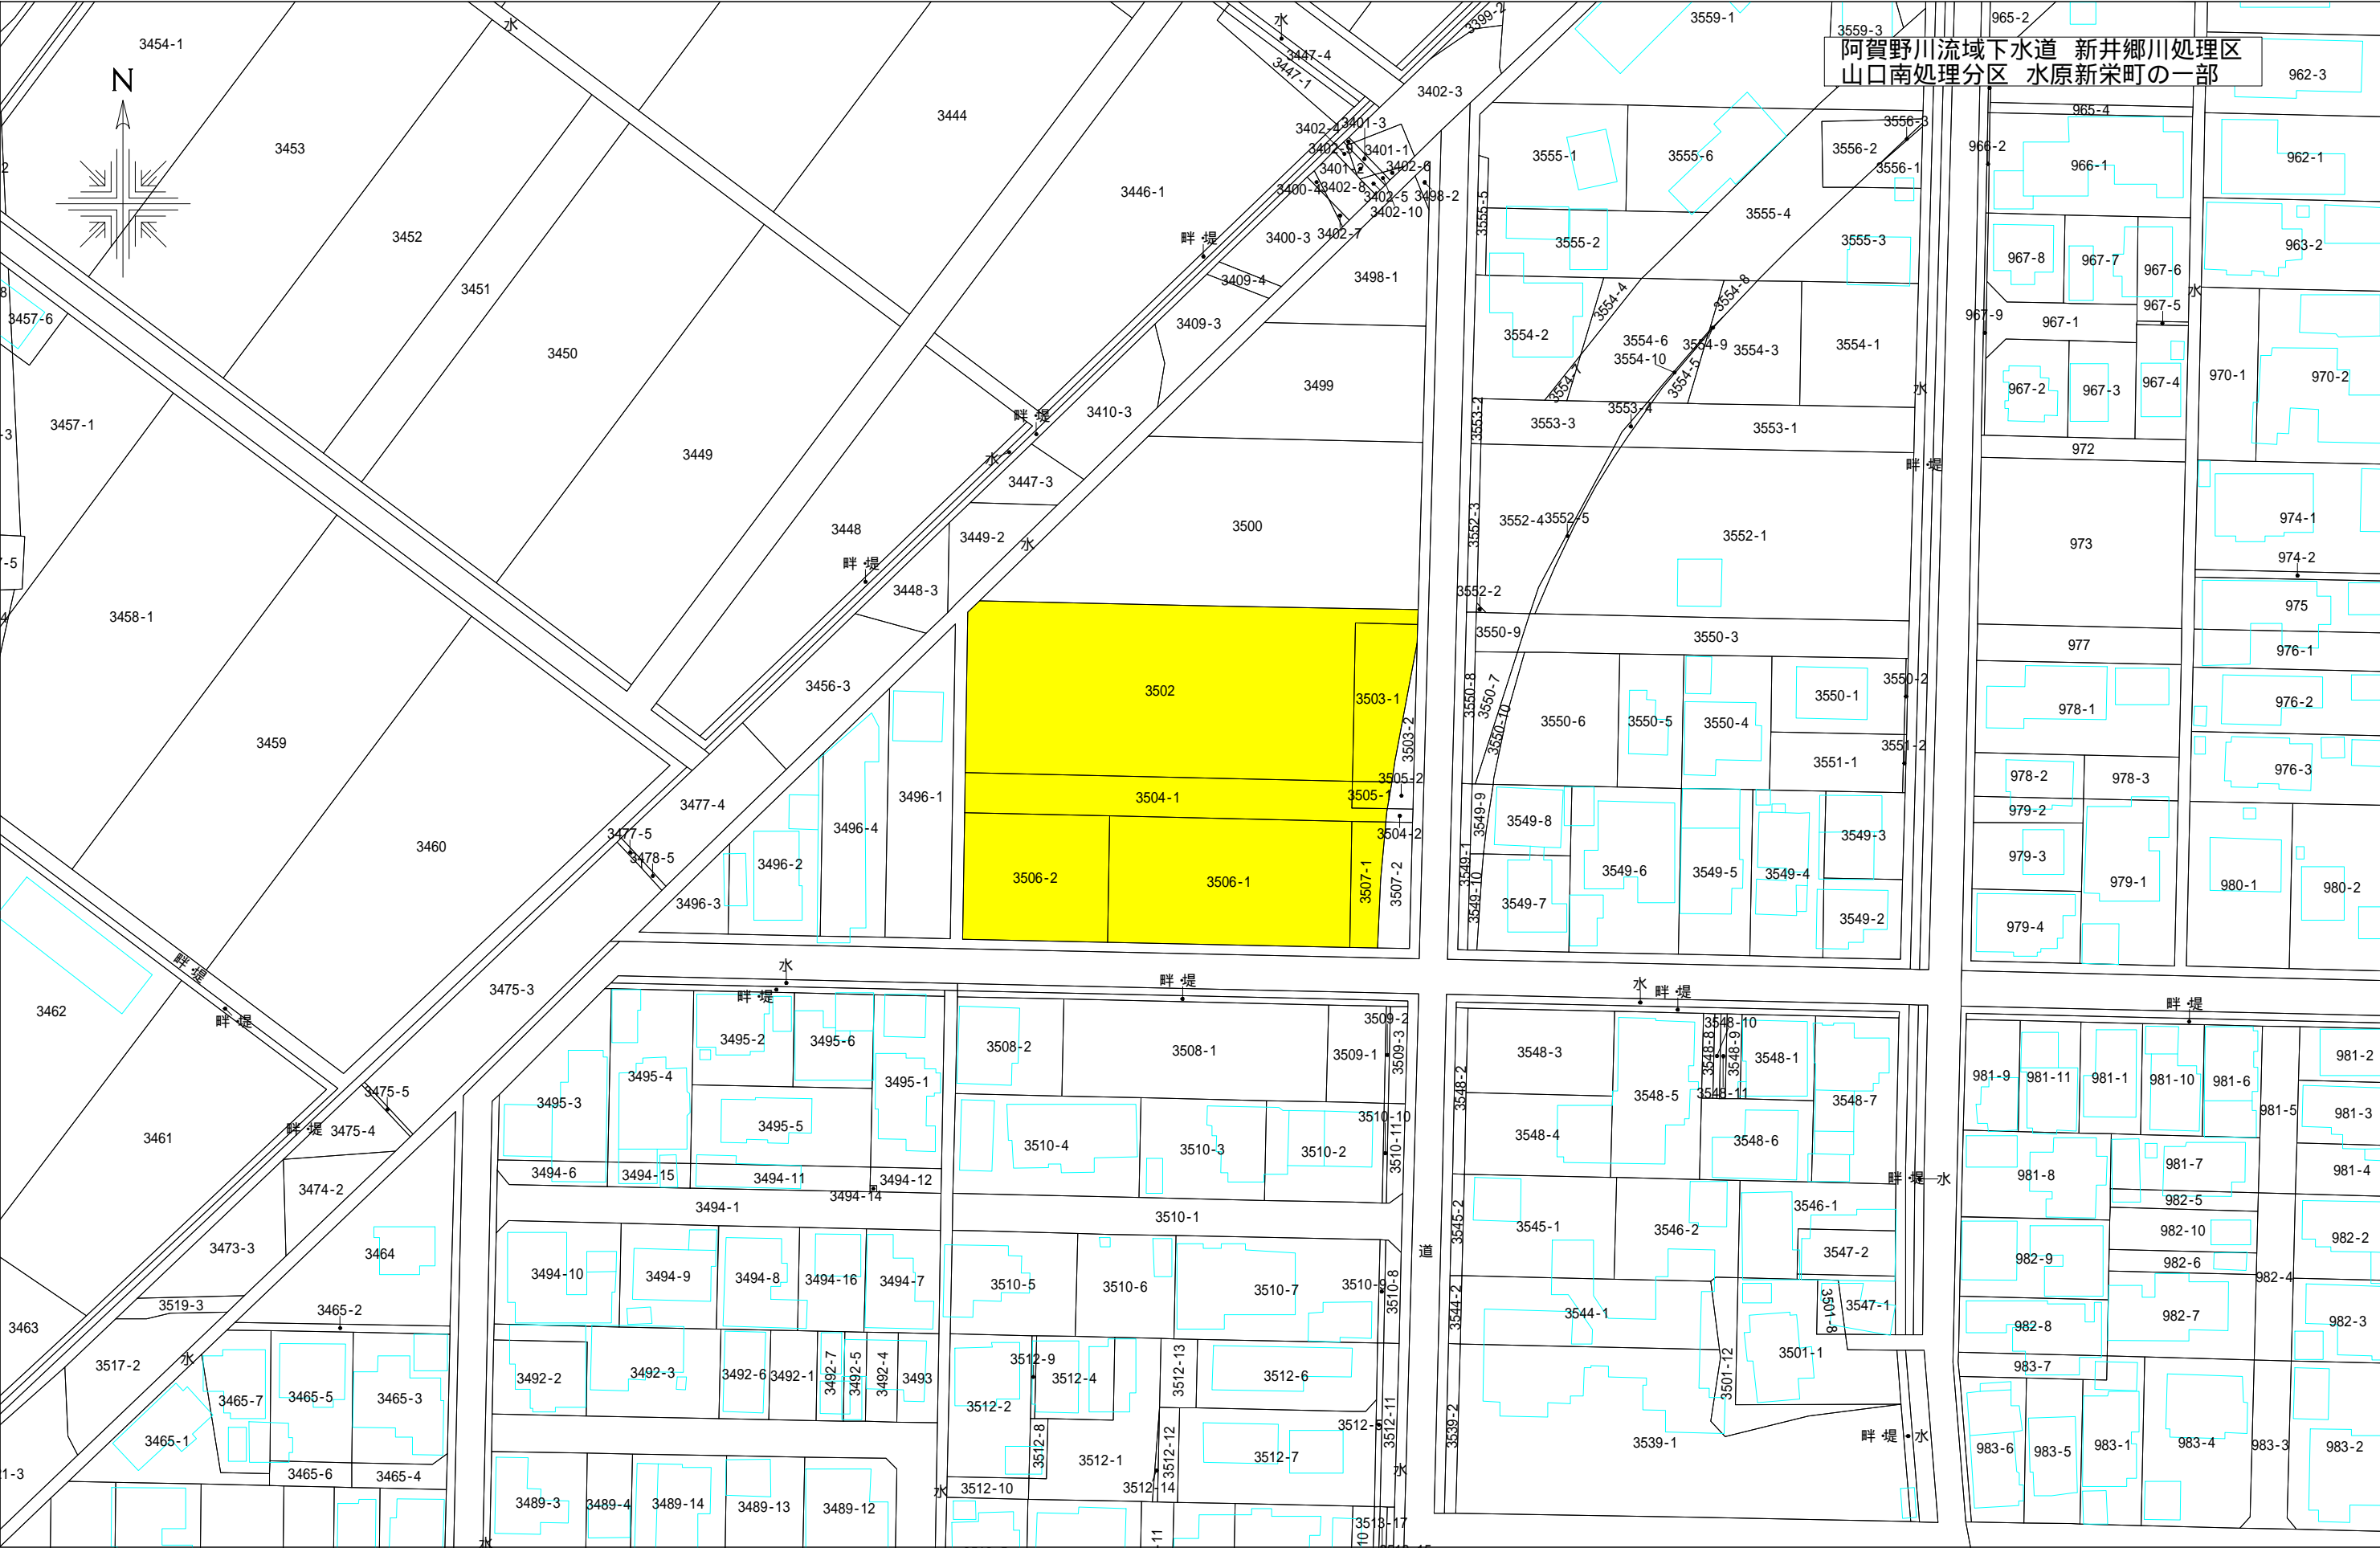

阿賀野川流域下水道 新井郷川処理区
山口南処理分区 北新町 砂押の一部

阿賀野川流域下水道 新井郷川処理区
山口南処理分区 水原新栄町の一部

阿賀野川流域下水道 新井郷川処理区
市野山処理分区 上中の一部

阿賀野川流域下水道 新井郷川処理区
市野山処理分区 水原寺社の一部

阿賀野川流域下水道 新井郷川処理区
市野山処理分区 堀越上の一部

2657-1

畔堤

水

畔堤

水

畔堤

水

畔堤

水

畔堤

水

阿賀野川流域下水道 新井郷川処理区
豊浦南部第一処理分区 中ノ通の一部

阿賀野川流域下水道 新井郷川処理区
押切処理分区 山寺の一部