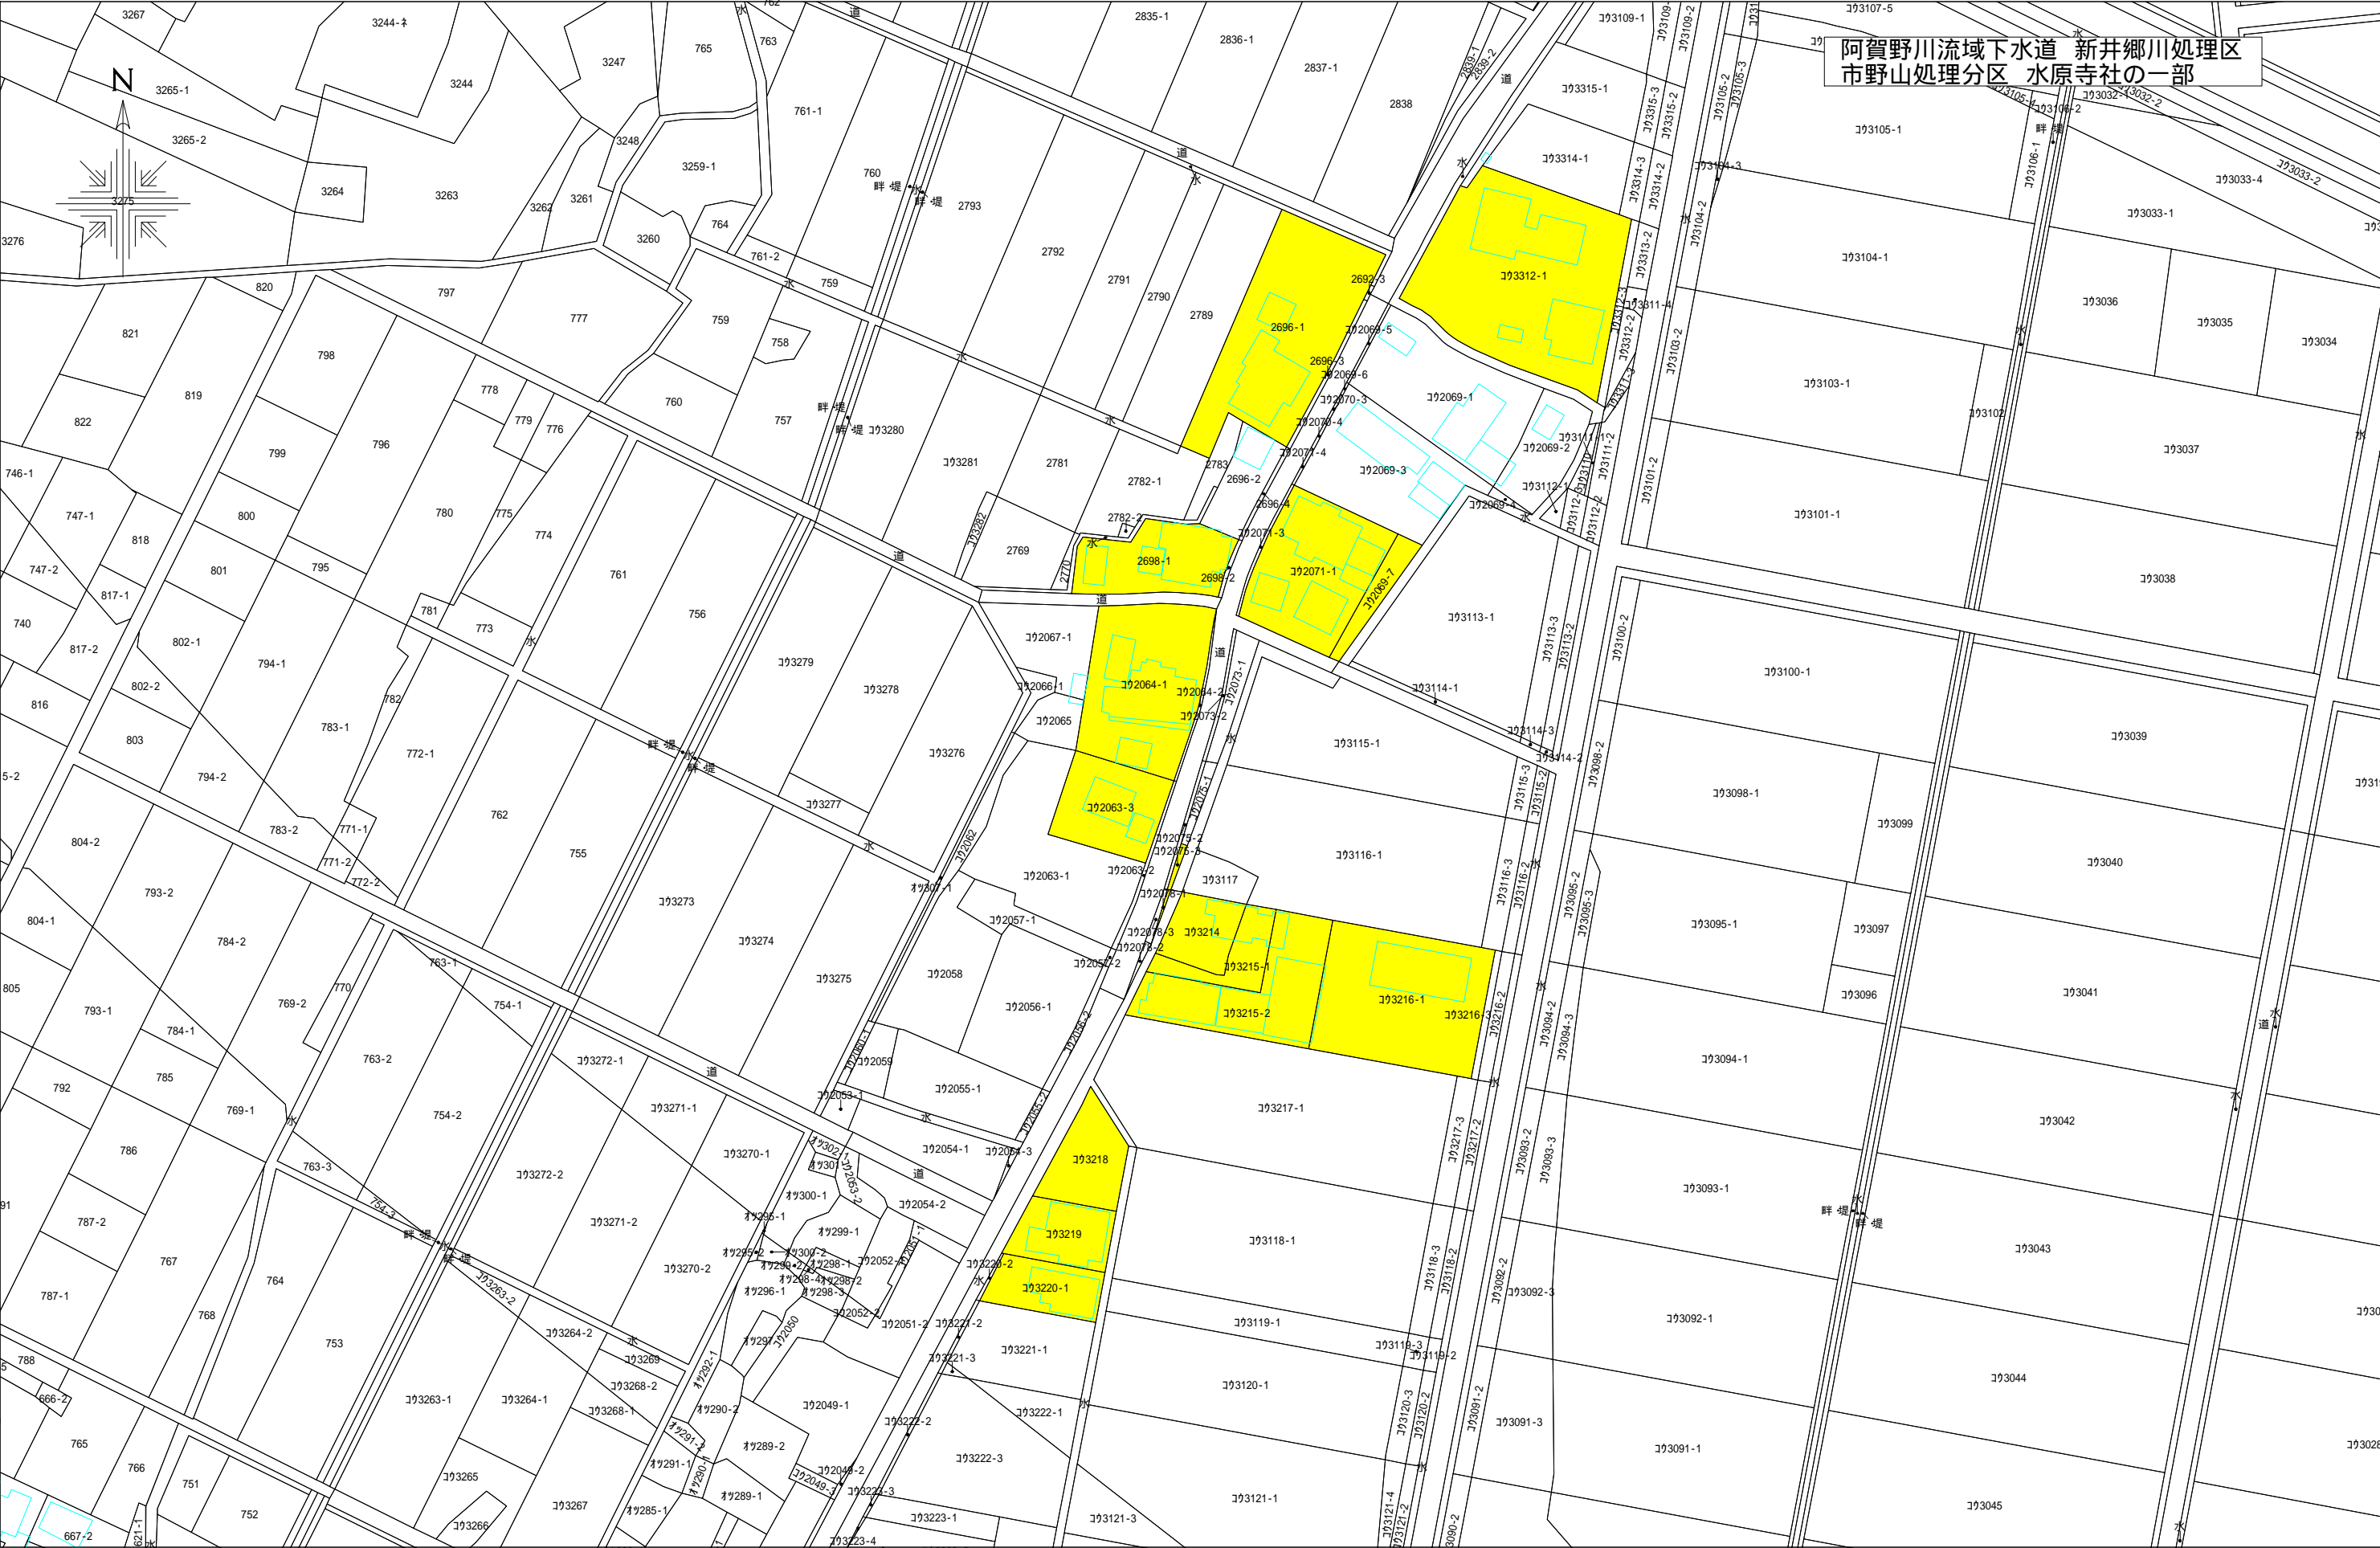

阿賀野川流域下水道 新井郷川処理区
山口南処理分区 北新町 砂押の一部

阿賀野川流域下水道 新井郷川処理区
山口南処理分区 水原新栄町の一部

阿賀野川流域下水道 新井郷川処理区
市野山処理分区 上中の一部

阿賀野川流域下水道 新井郷川処理区
市野山処理分区 水原寺社の一部

阿賀野川流域下水道 新井郷川処理区
市野山処理分区 堀越上の一部

2657-1

畔堤

水

畔堤

水

畔堤

水

畔堤

水

畔堤

水

阿賀野川流域下水道 新井郷川処理区
豊浦南部第一処理分区 中ノ通の一部

阿賀野川流域下水道 新井郷川処理区
押切処理分区 山寺の一部