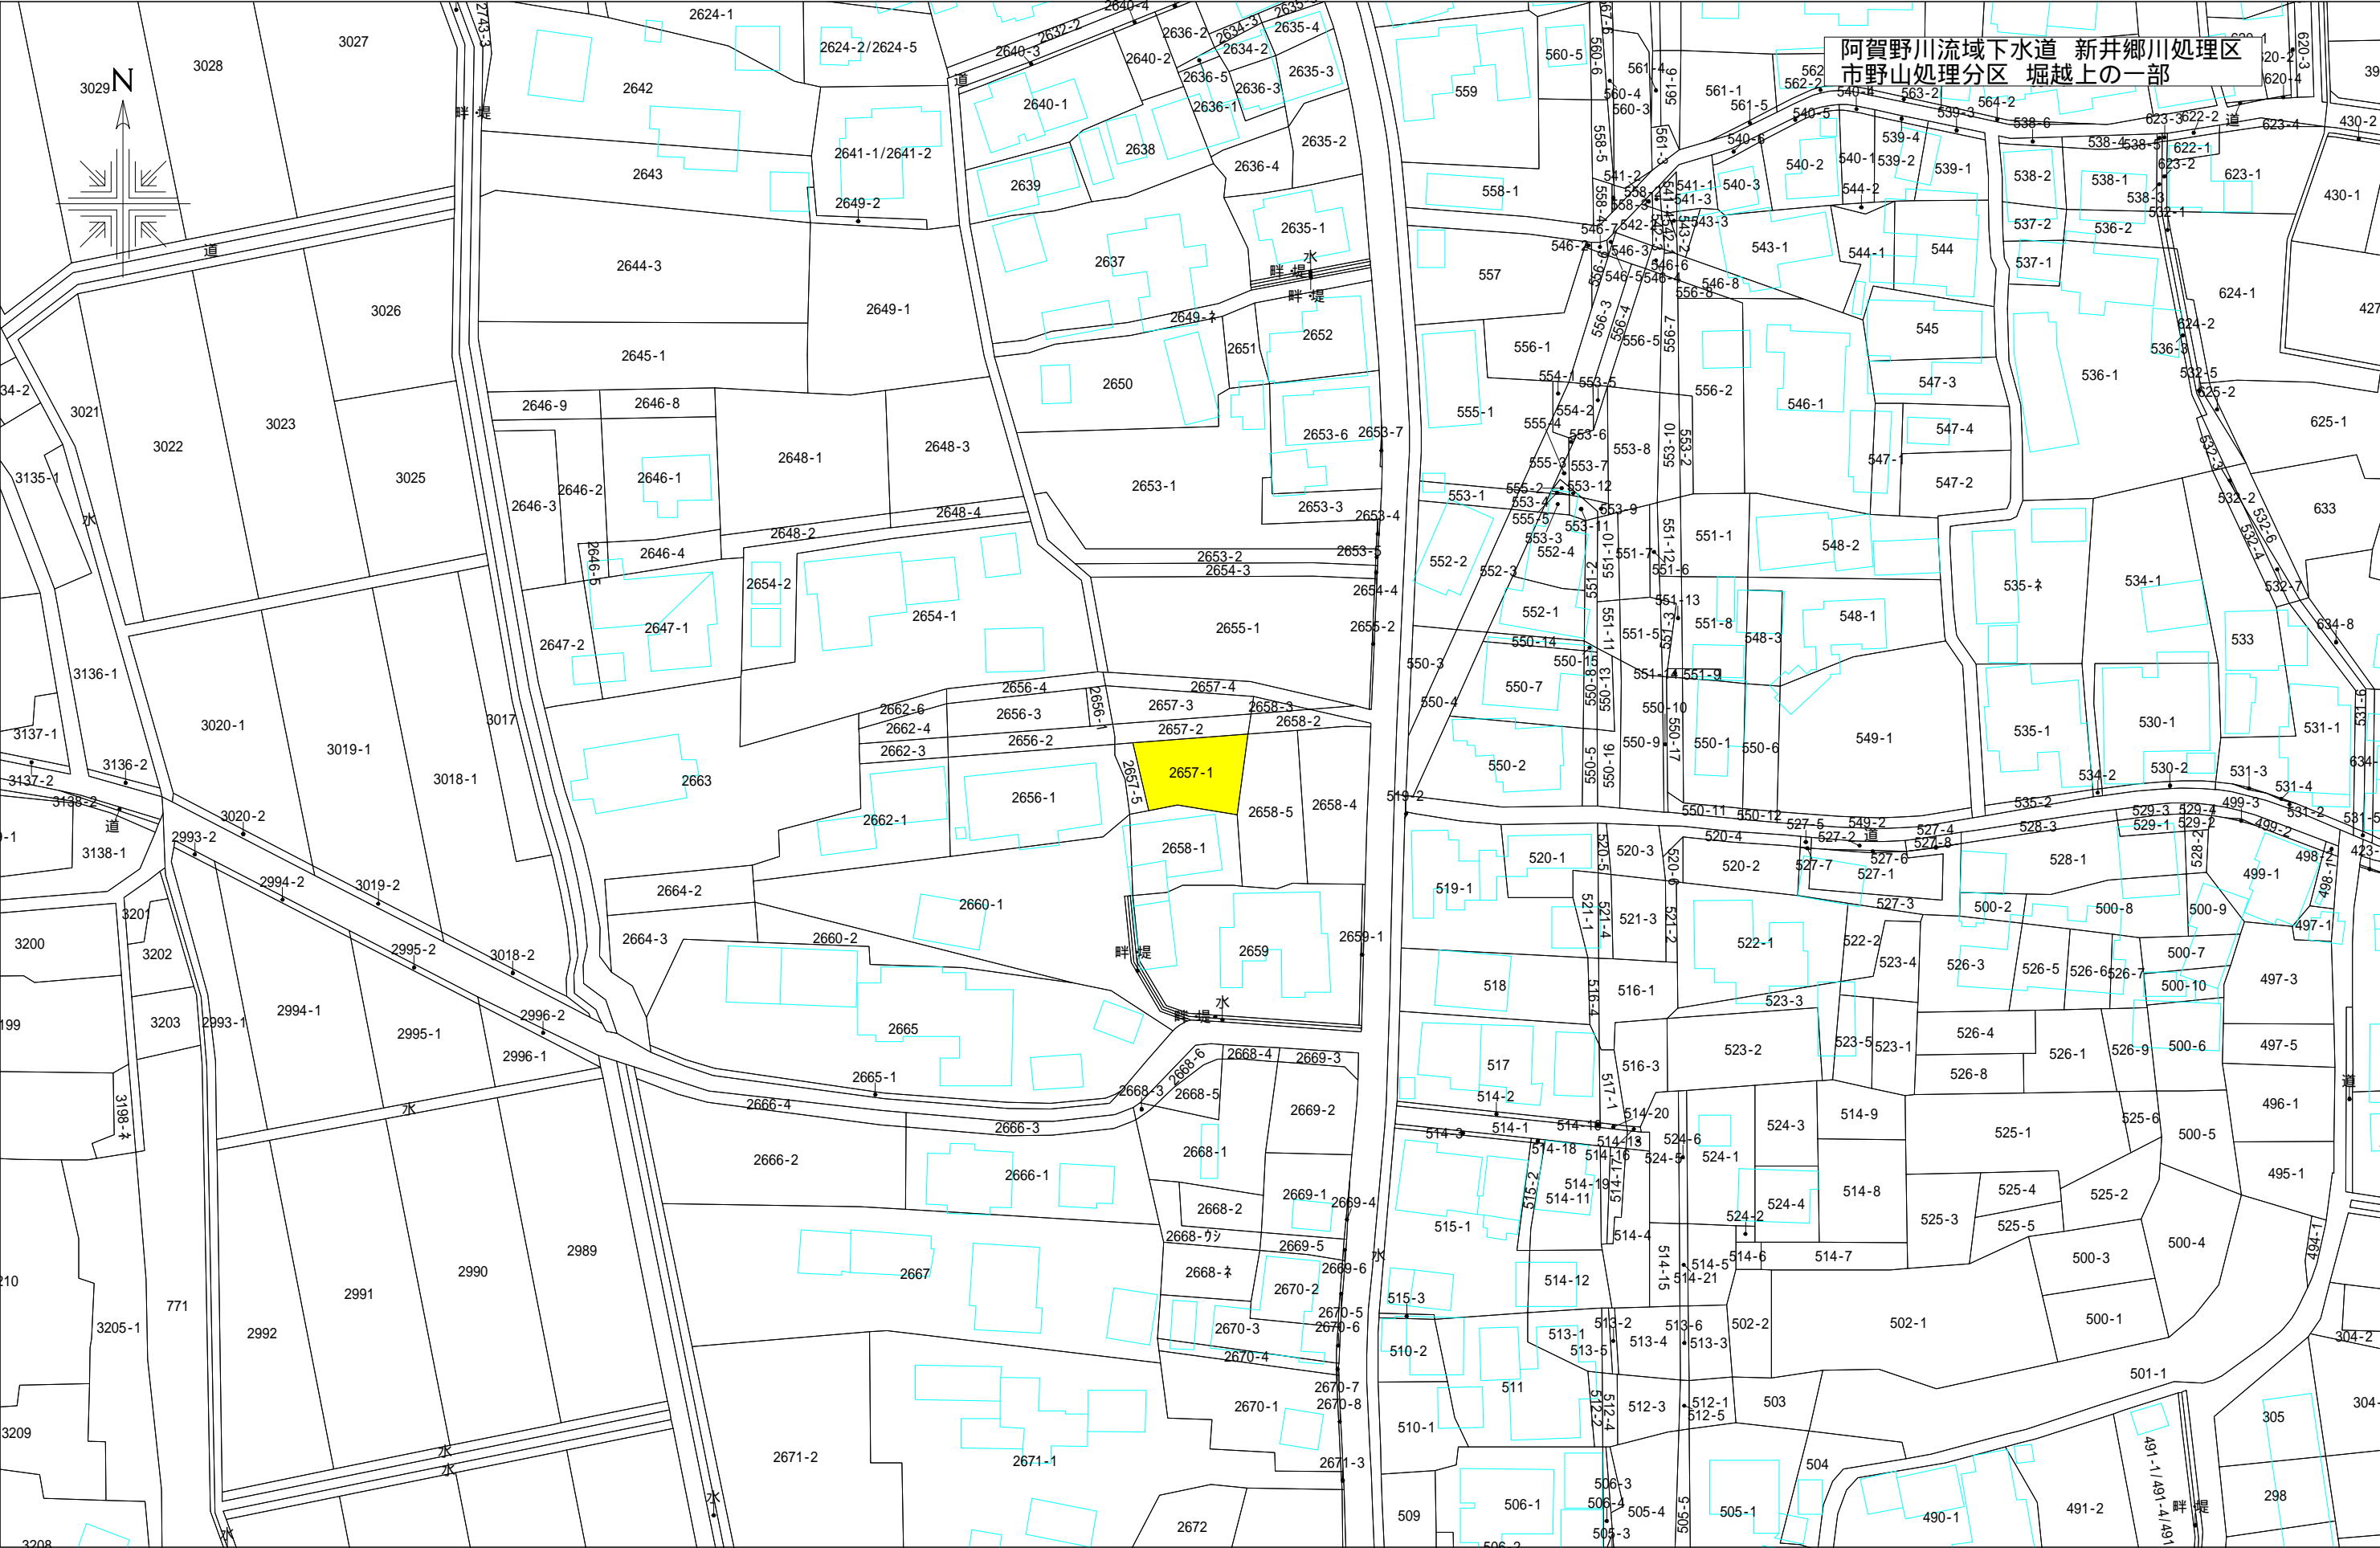

阿賀野川流域下水道 新井郷川処理区
山口南処理分区 北新町 砂押の一部

阿賀野川流域下水道 新井郷川処理区
山口南処理分区 水原新栄町の一部

阿賀野川流域下水道 新井郷川処理区
市野山処理分区 上中の一部

阿賀野川流域下水道 新井郷川処理区
市野山処理分区 水原寺社の一部

阿賀野川流域下水道 新井郷川処理区
市野山処理分区 堀越上の一部

2657-1

畔堤

水

畔堤

水

畔堤

水

畔堤

水

畔堤

水

阿賀野川流域下水道 新井郷川処理区
豊浦南部第一処理分区 中ノ通の一部

阿賀野川流域下水道 新井郷川処理区
押切処理分区 山寺の一部