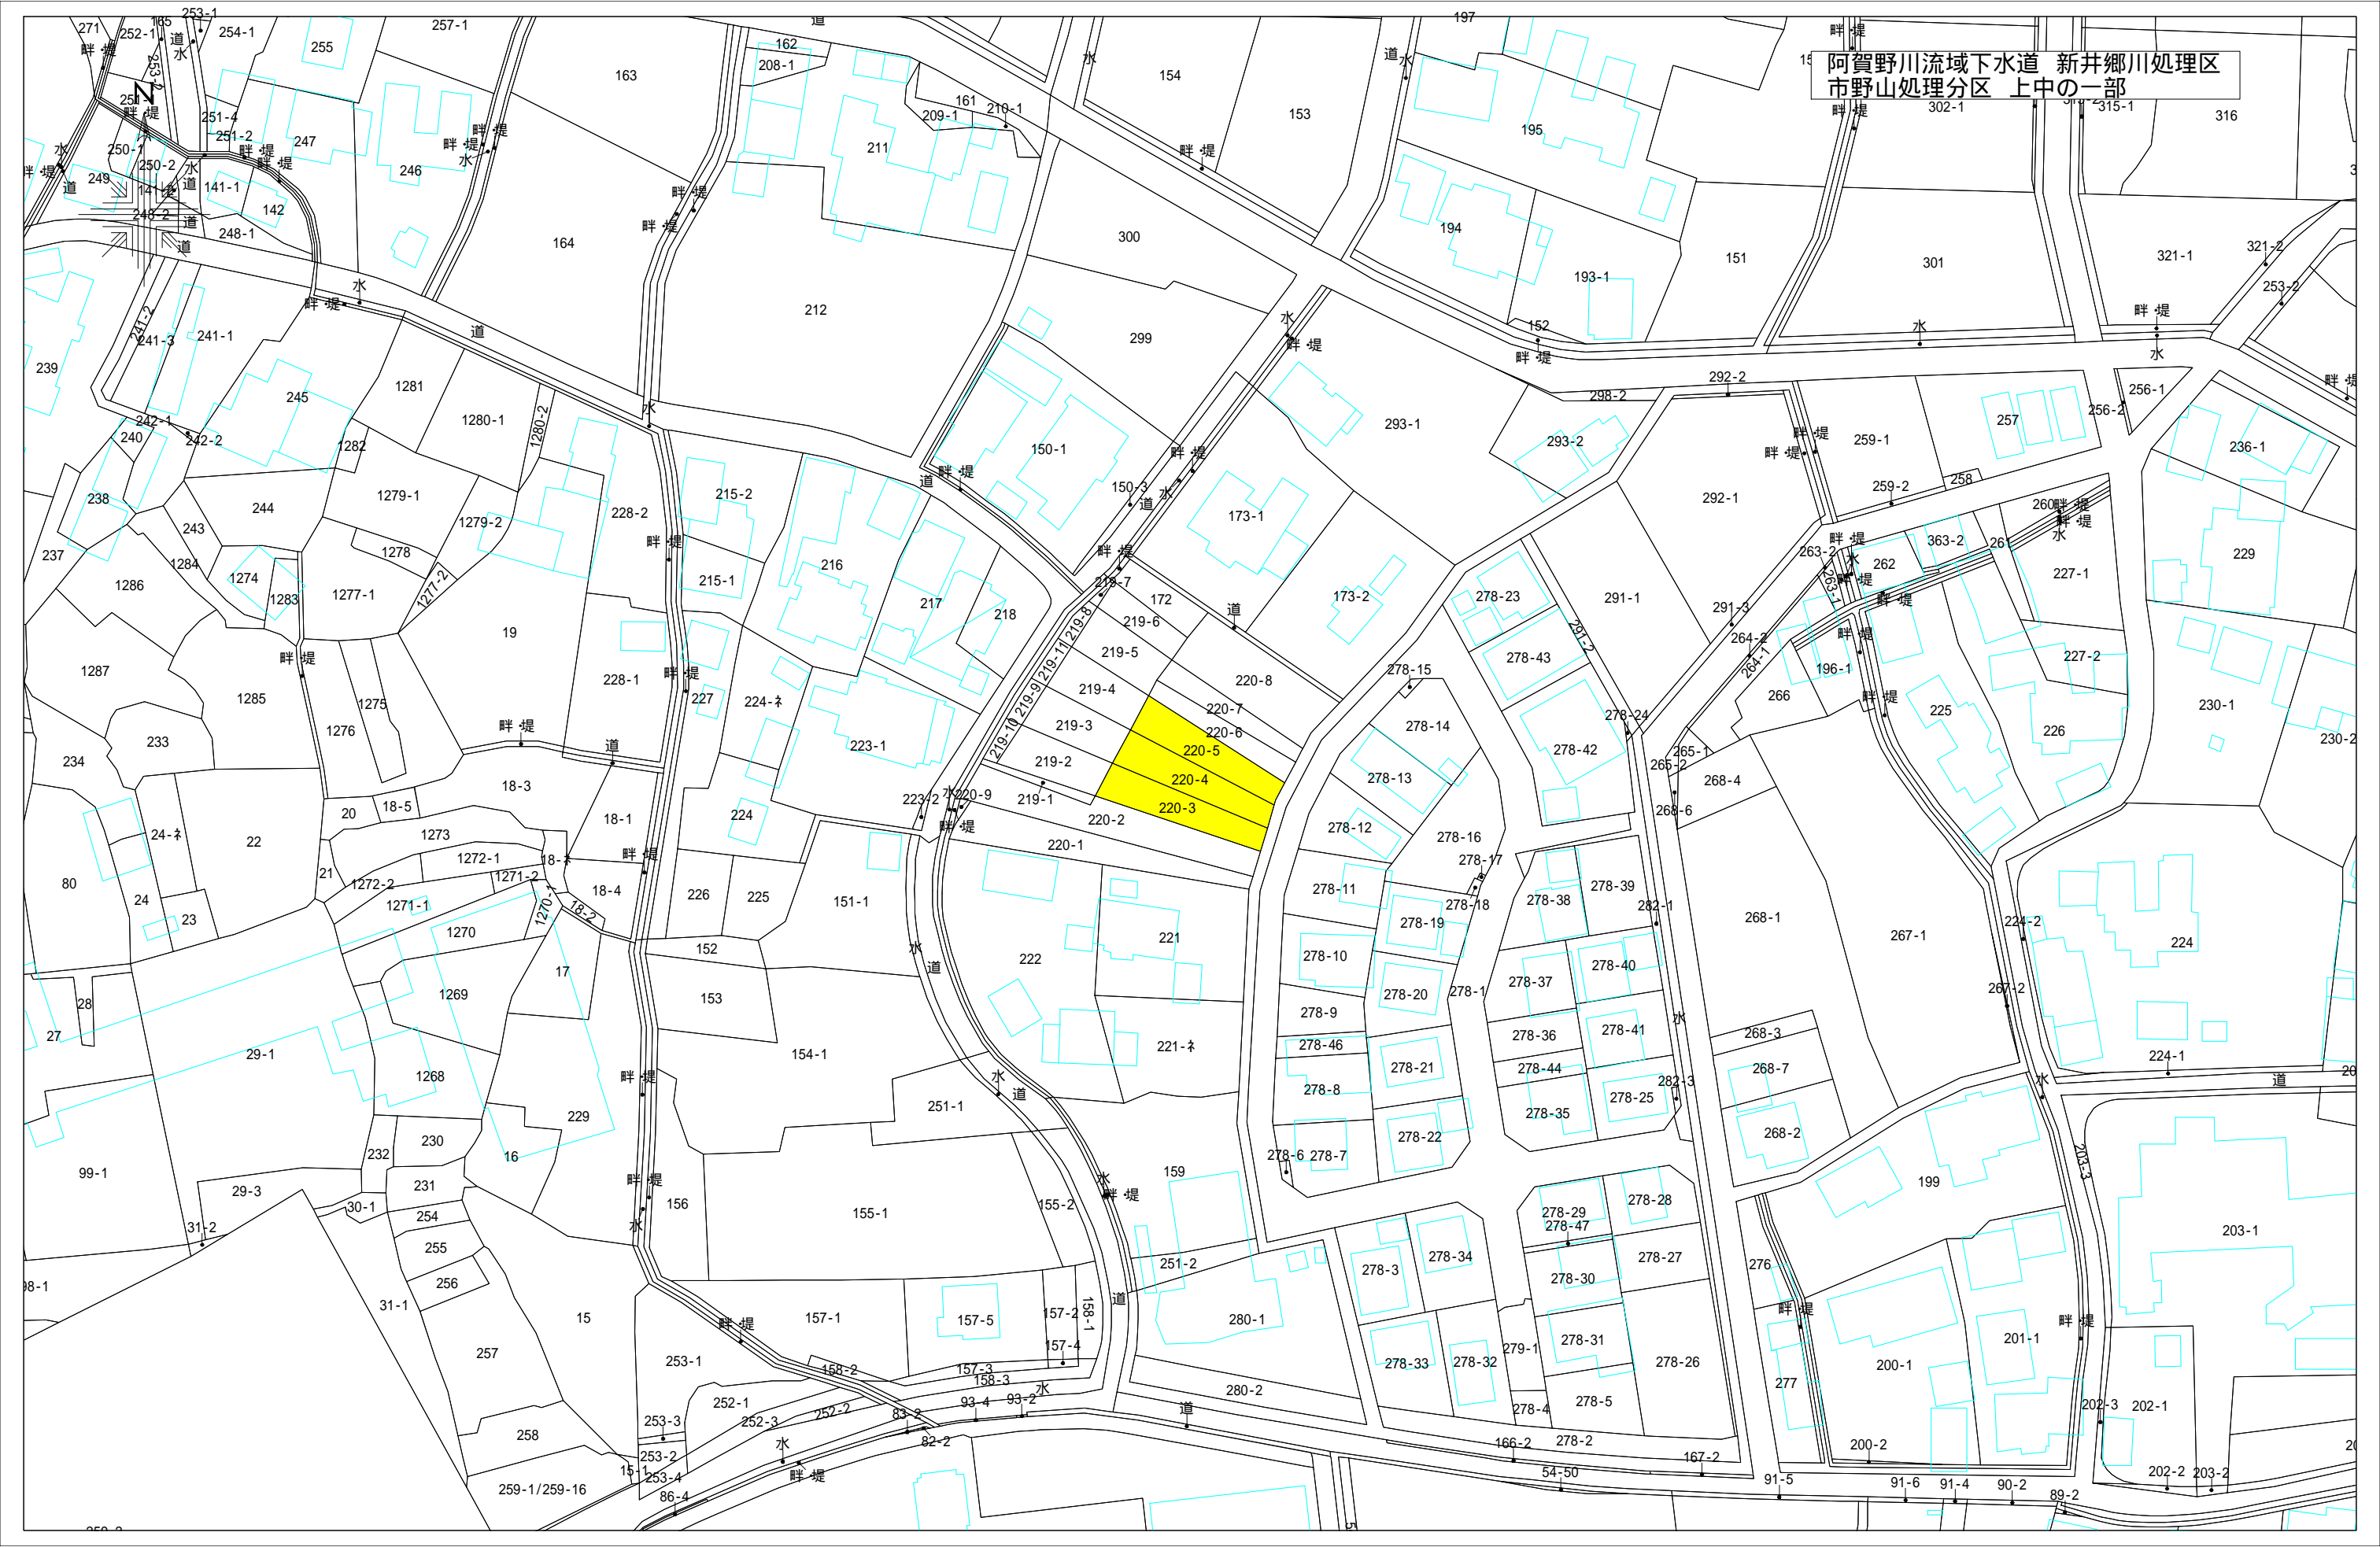

阿賀野川流域下水道 新井郷川処理区
山口南処理分区 北新町 砂押の一部

阿賀野川流域下水道 新井郷川処理区
山口南処理分区 水原新栄町の一部

阿賀野川流域下水道 新井郷川処理区
市野山処理分区 上中の一部

阿賀野川流域下水道 新井郷川処理区
市野山処理分区 水原寺社の一部

阿賀野川流域下水道 新井郷川処理区
市野山処理分区 堀越上の一部

2657-1

畔堤

水

畔堤

水

畔堤

水

畔堤

水

畔堤

水

阿賀野川流域下水道 新井郷川処理区
豊浦南部第一処理分区 中ノ通の一部

阿賀野川流域下水道 新井郷川処理区
押切処理分区 山寺の一部