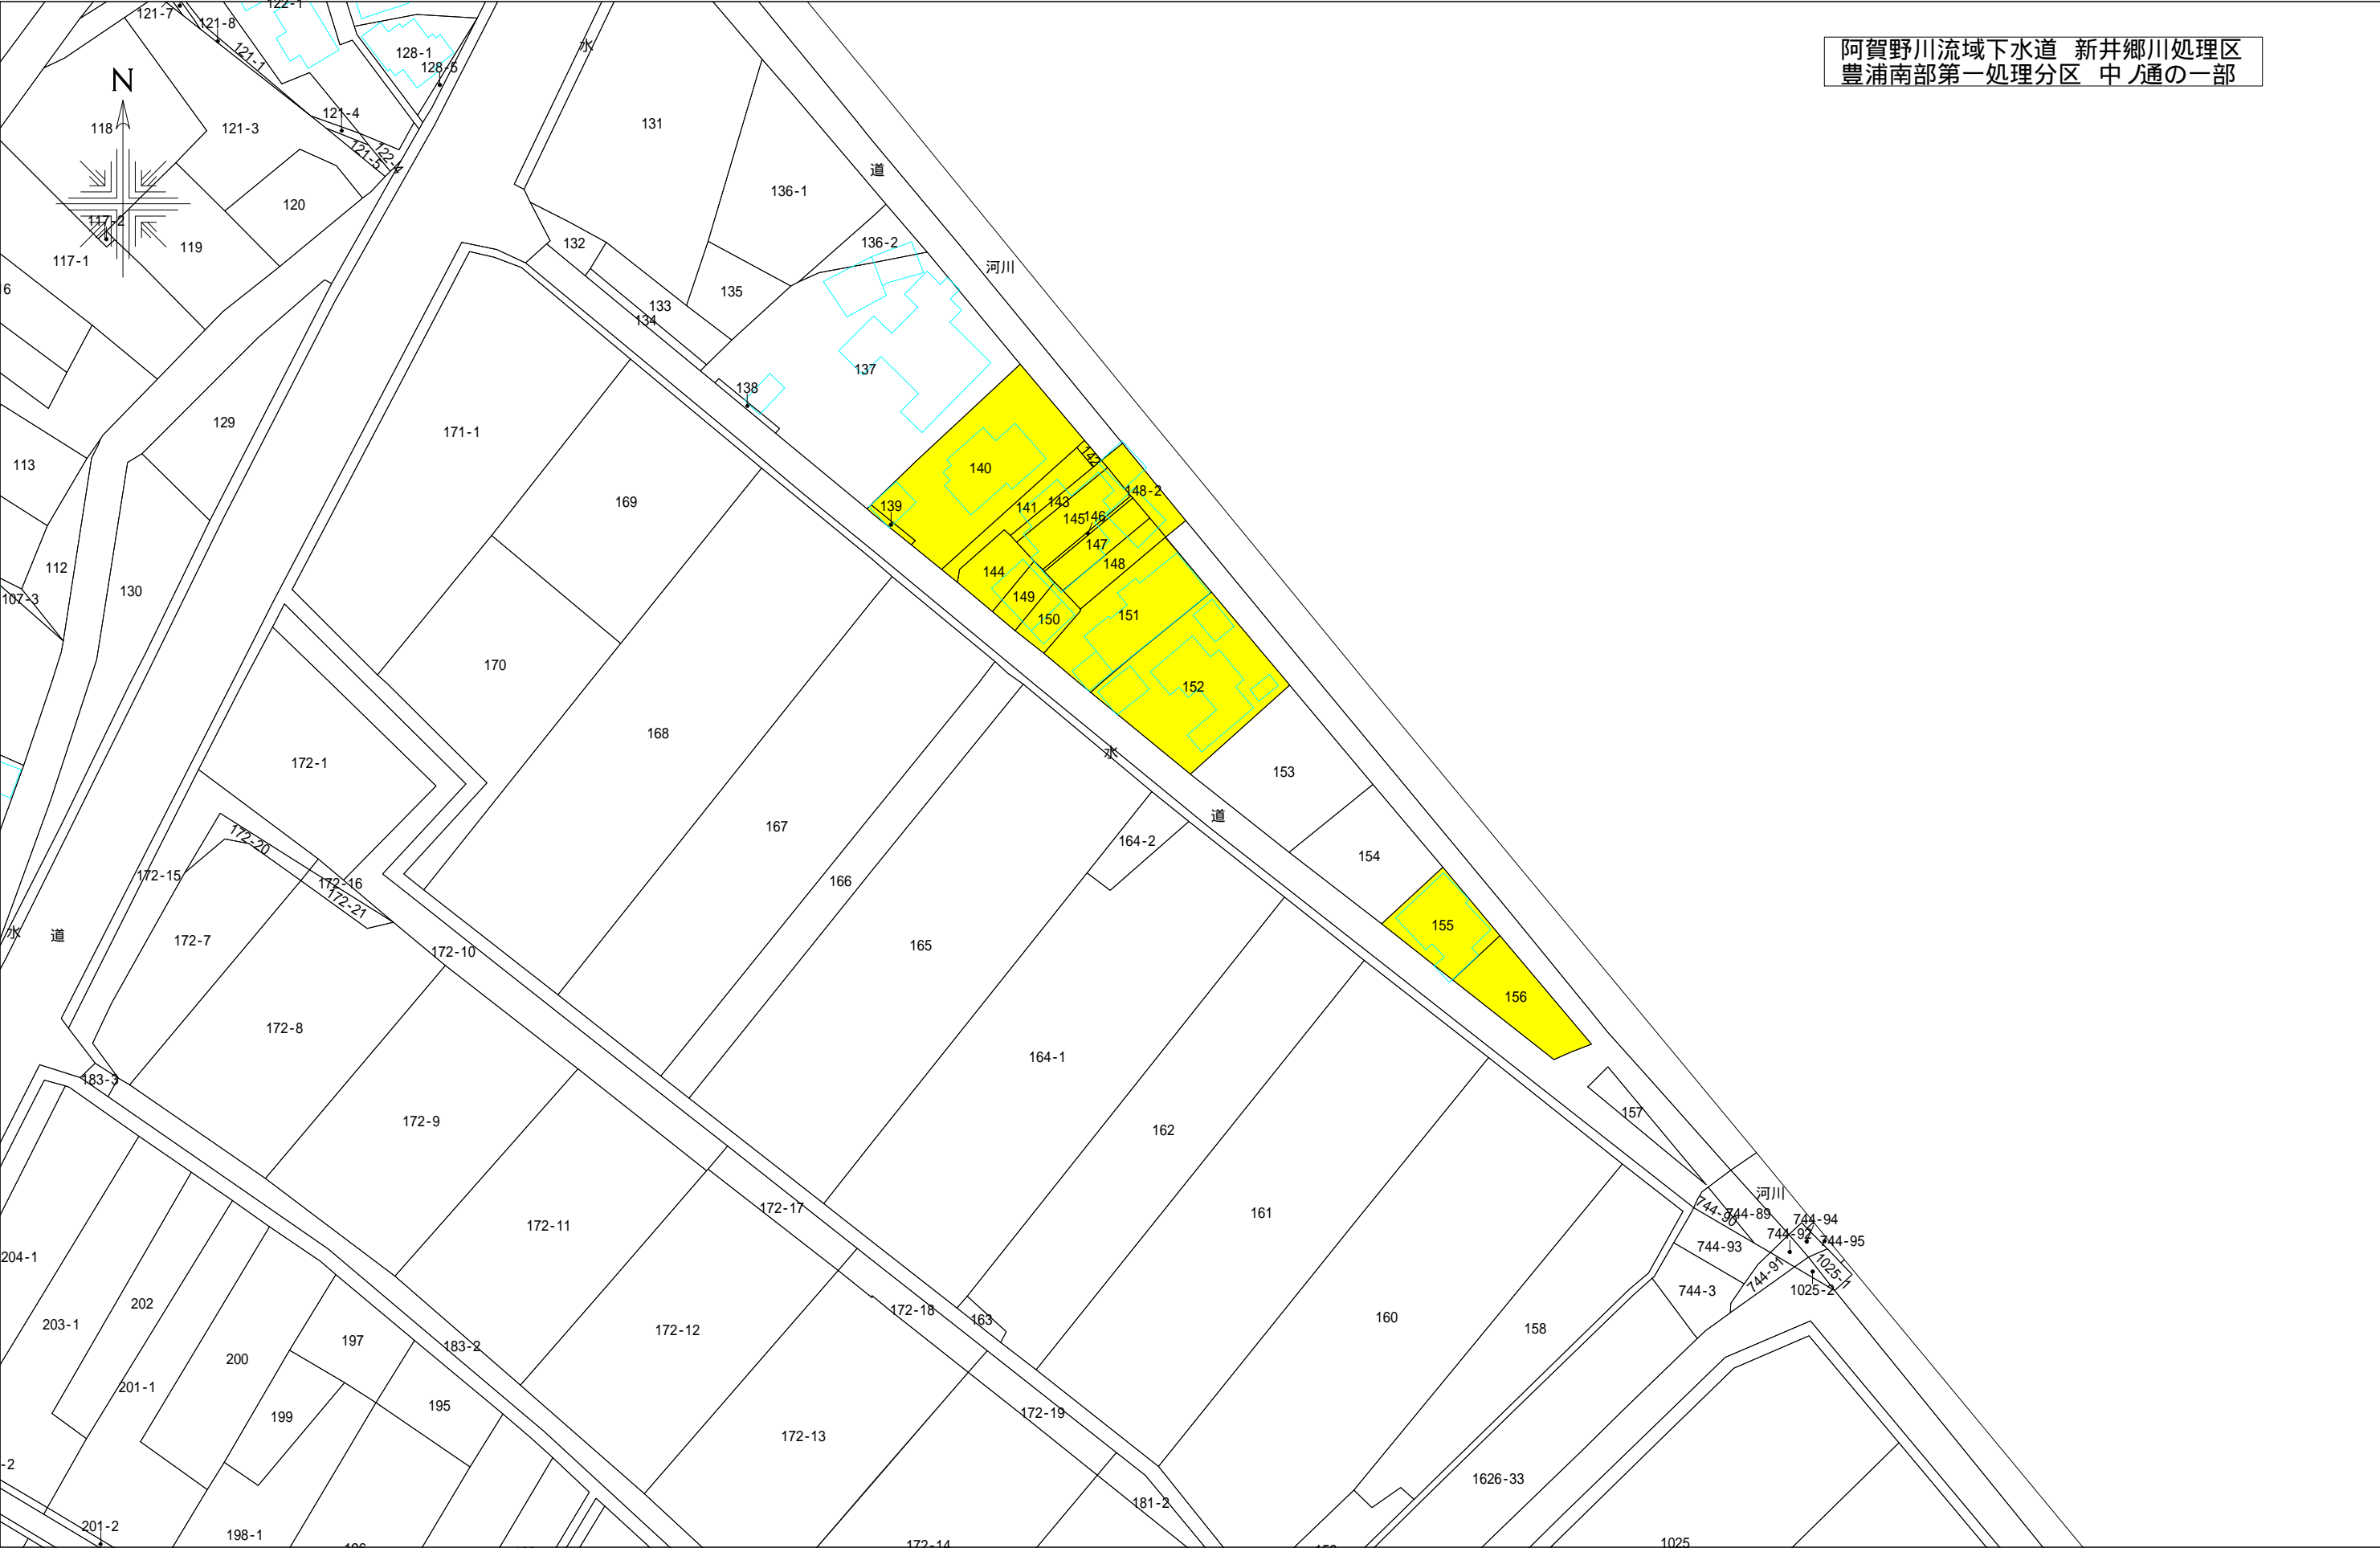

阿賀野川流域下水道 新井郷川処理区
山口南処理分区 北新町 砂押の一部

阿賀野川流域下水道 新井郷川処理区
山口南処理分区 水原新栄町の一部

阿賀野川流域下水道 新井郷川処理区
市野山処理分区 上中の一部

阿賀野川流域下水道 新井郷川処理区
市野山処理分区 水原寺社の一部

阿賀野川流域下水道 新井郷川処理区
市野山処理分区 堀越上の一部

2657-1

畔堤

水

畔堤

水

畔堤

水

畔堤

水

畔堤

水

阿賀野川流域下水道 新井郷川処理区
豊浦南部第一処理分区 中ノ通の一部

阿賀野川流域下水道 新井郷川処理区
押切処理分区 山寺の一部