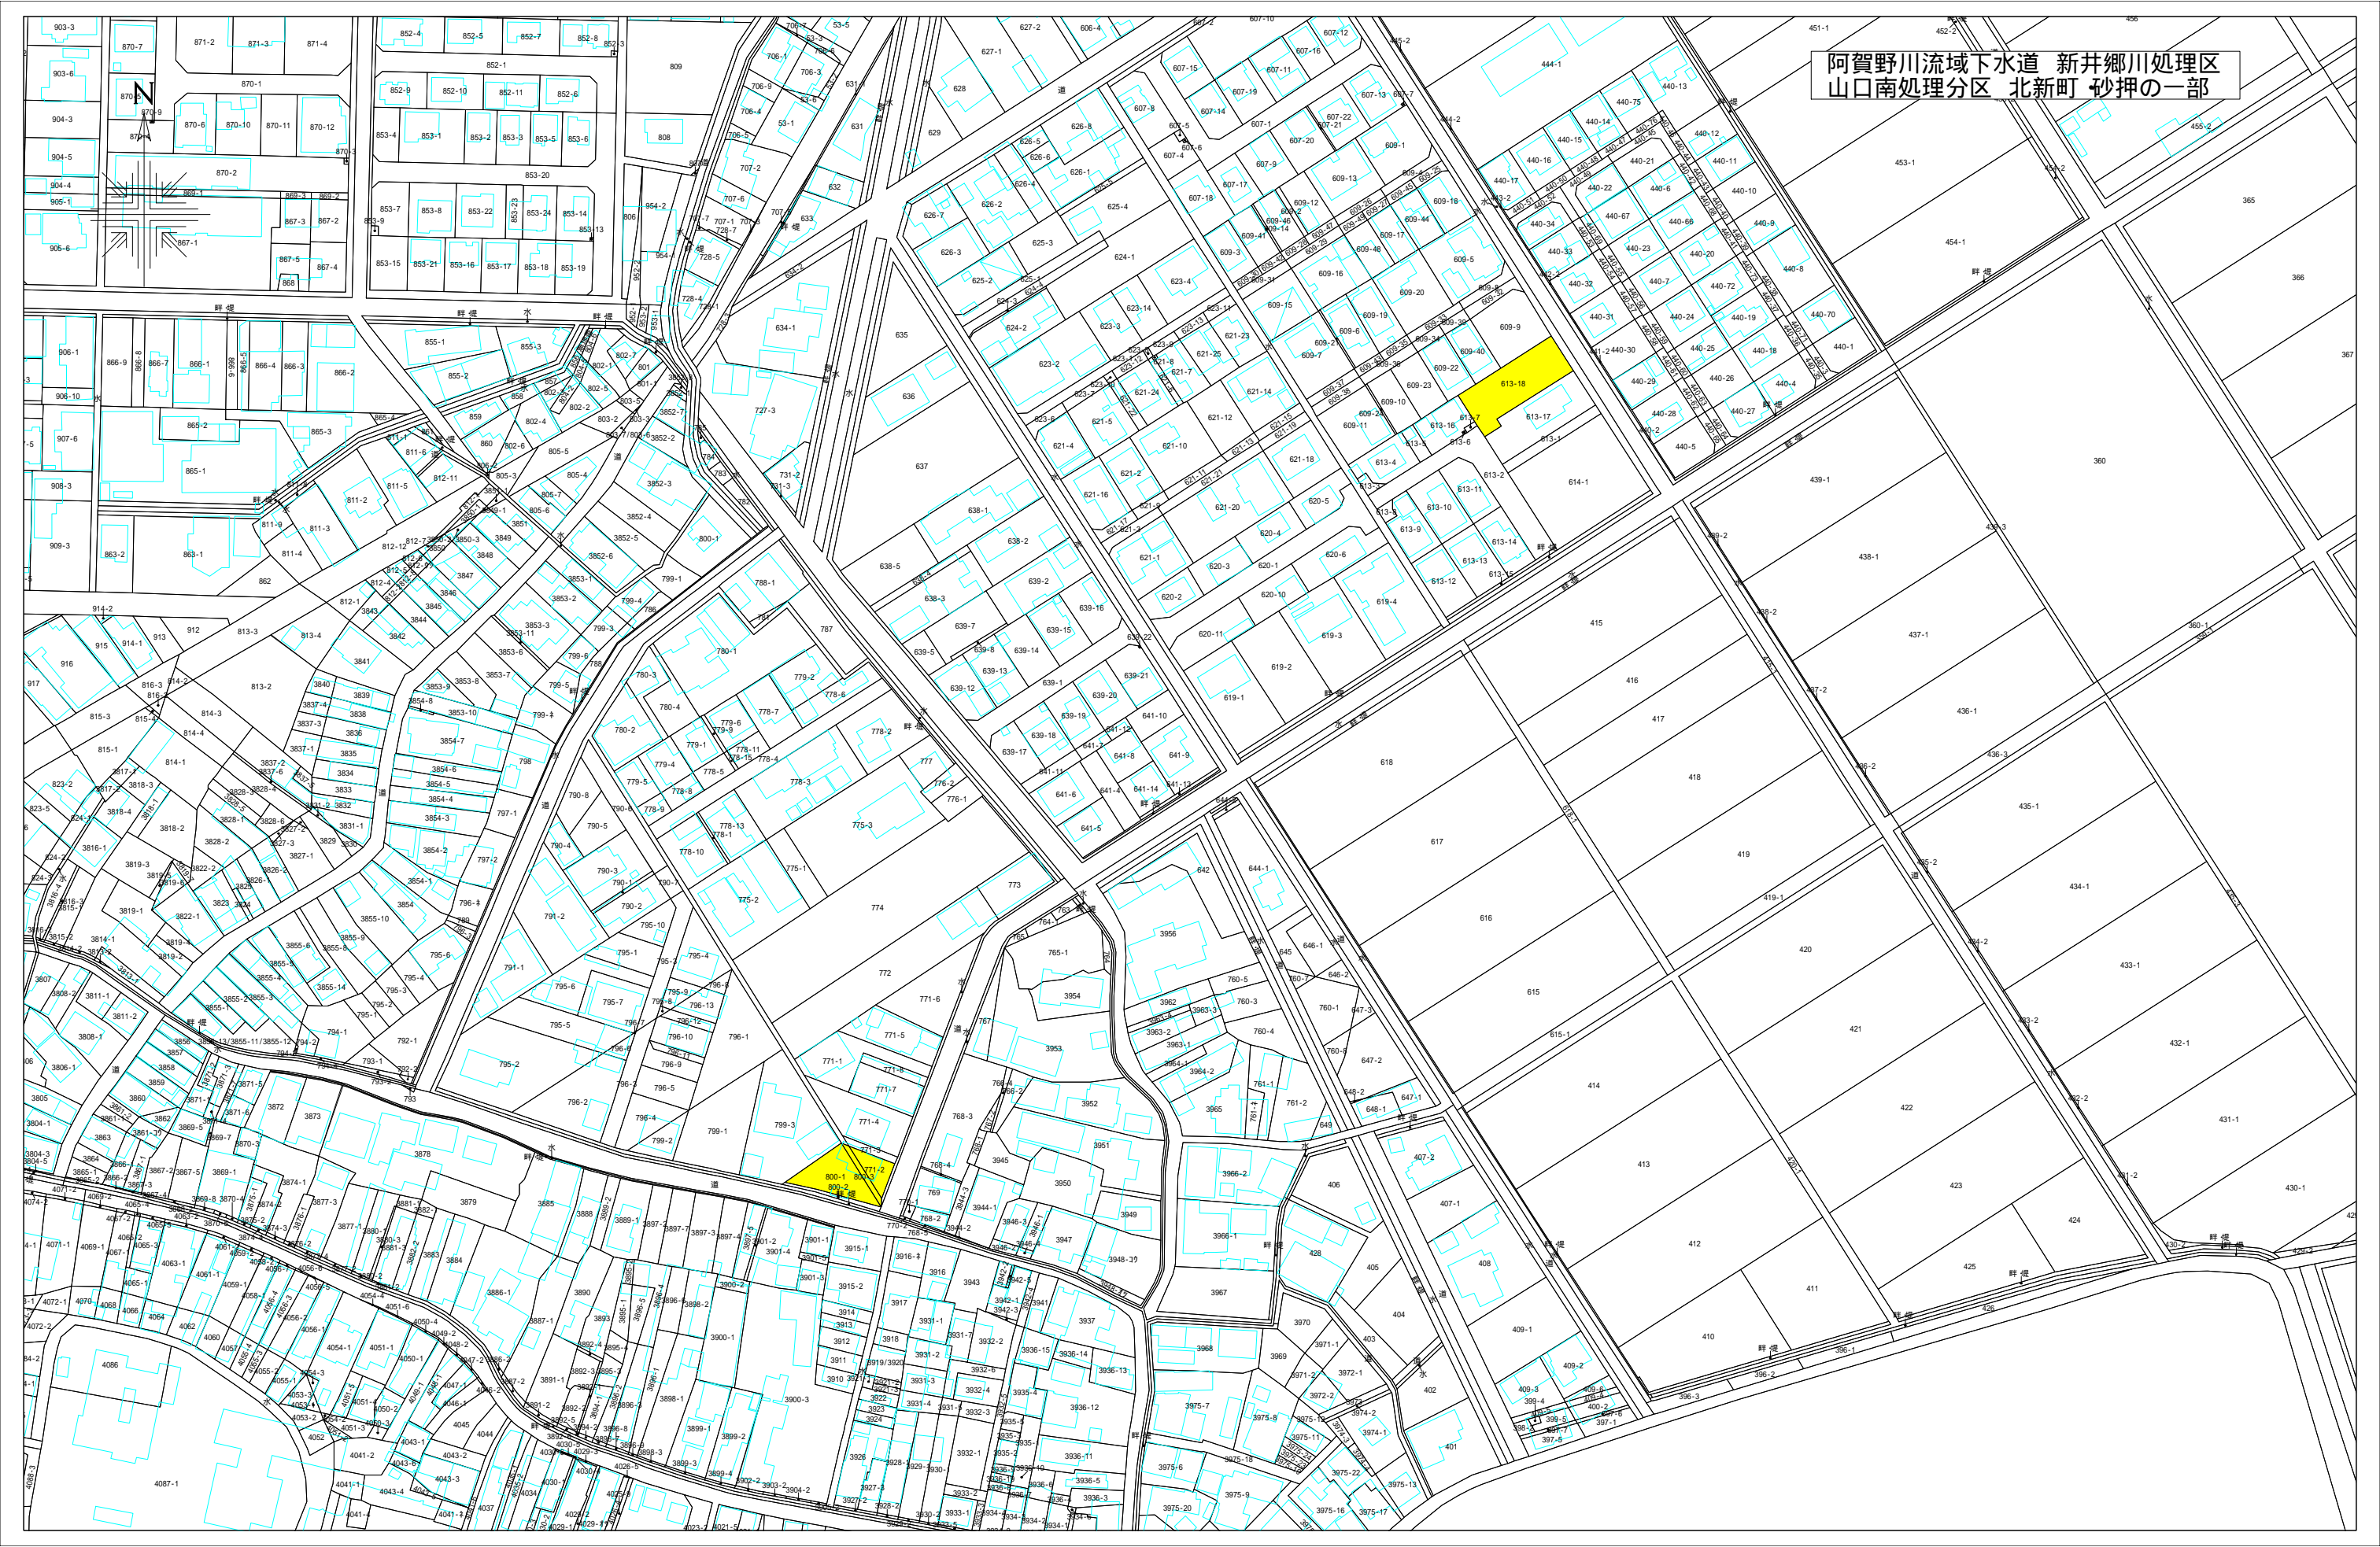

阿賀野川流域下水道 新井郷川処理区
山口南処理分区 北新町 砂押の一部

阿賀野川流域下水道 新井郷川処理区
山口南処理分区 水原新栄町の一部

阿賀野川流域下水道 新井郷川処理区
市野山処理分区 上中の一部

阿賀野川流域下水道 新井郷川処理区
市野山処理分区 水原寺社の一部

阿賀野川流域下水道 新井郷川処理区
市野山処理分区 堀越上の一部

2657-1

畔堤

水

畔堤

水

畔堤

水

畔堤

水

畔堤

水

阿賀野川流域下水道 新井郷川処理区
豊浦南部第一処理分区 中ノ通の一部

阿賀野川流域下水道 新井郷川処理区
押切処理分区 山寺の一部