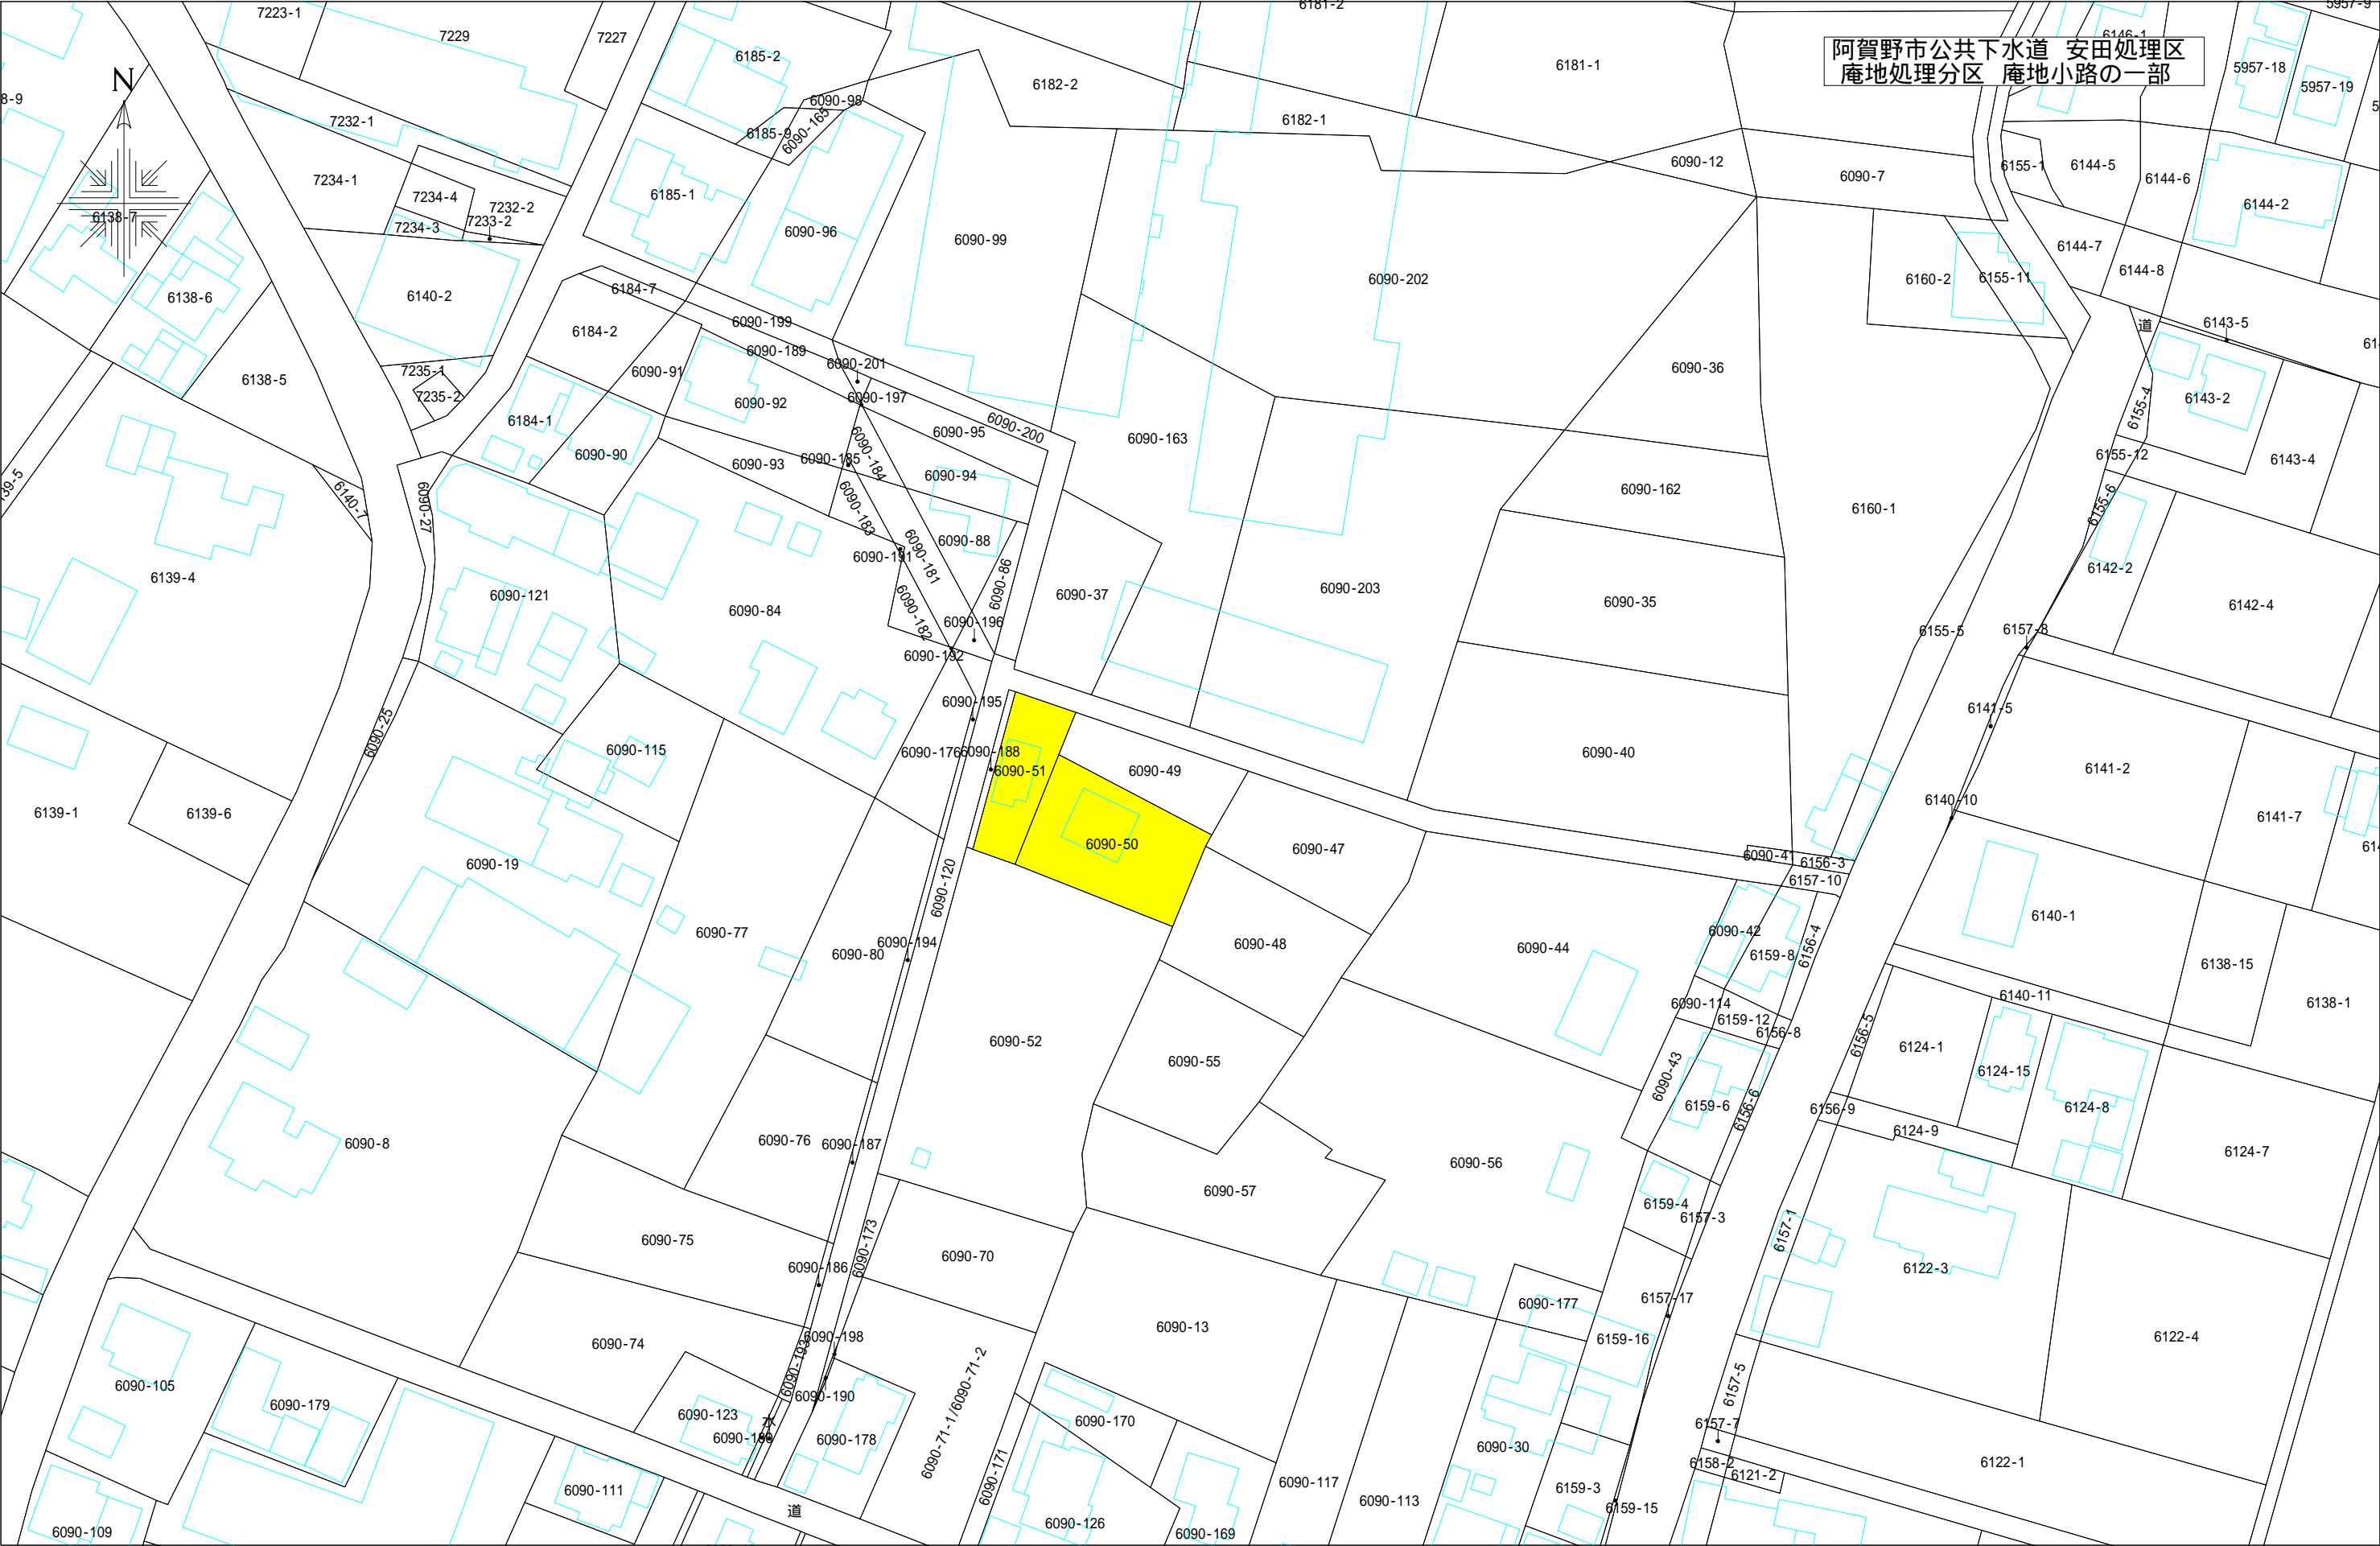

阿賀野市公共下水道 安田処理区
庵地処理分区 庵地小路の一部

阿賀野川流域下水道 新井郷川処理区
笹神押切処理分区 七浦の一部

阿賀野川流域下水道 新井郷川処理区
水原山口南処理分区 北本町の一部