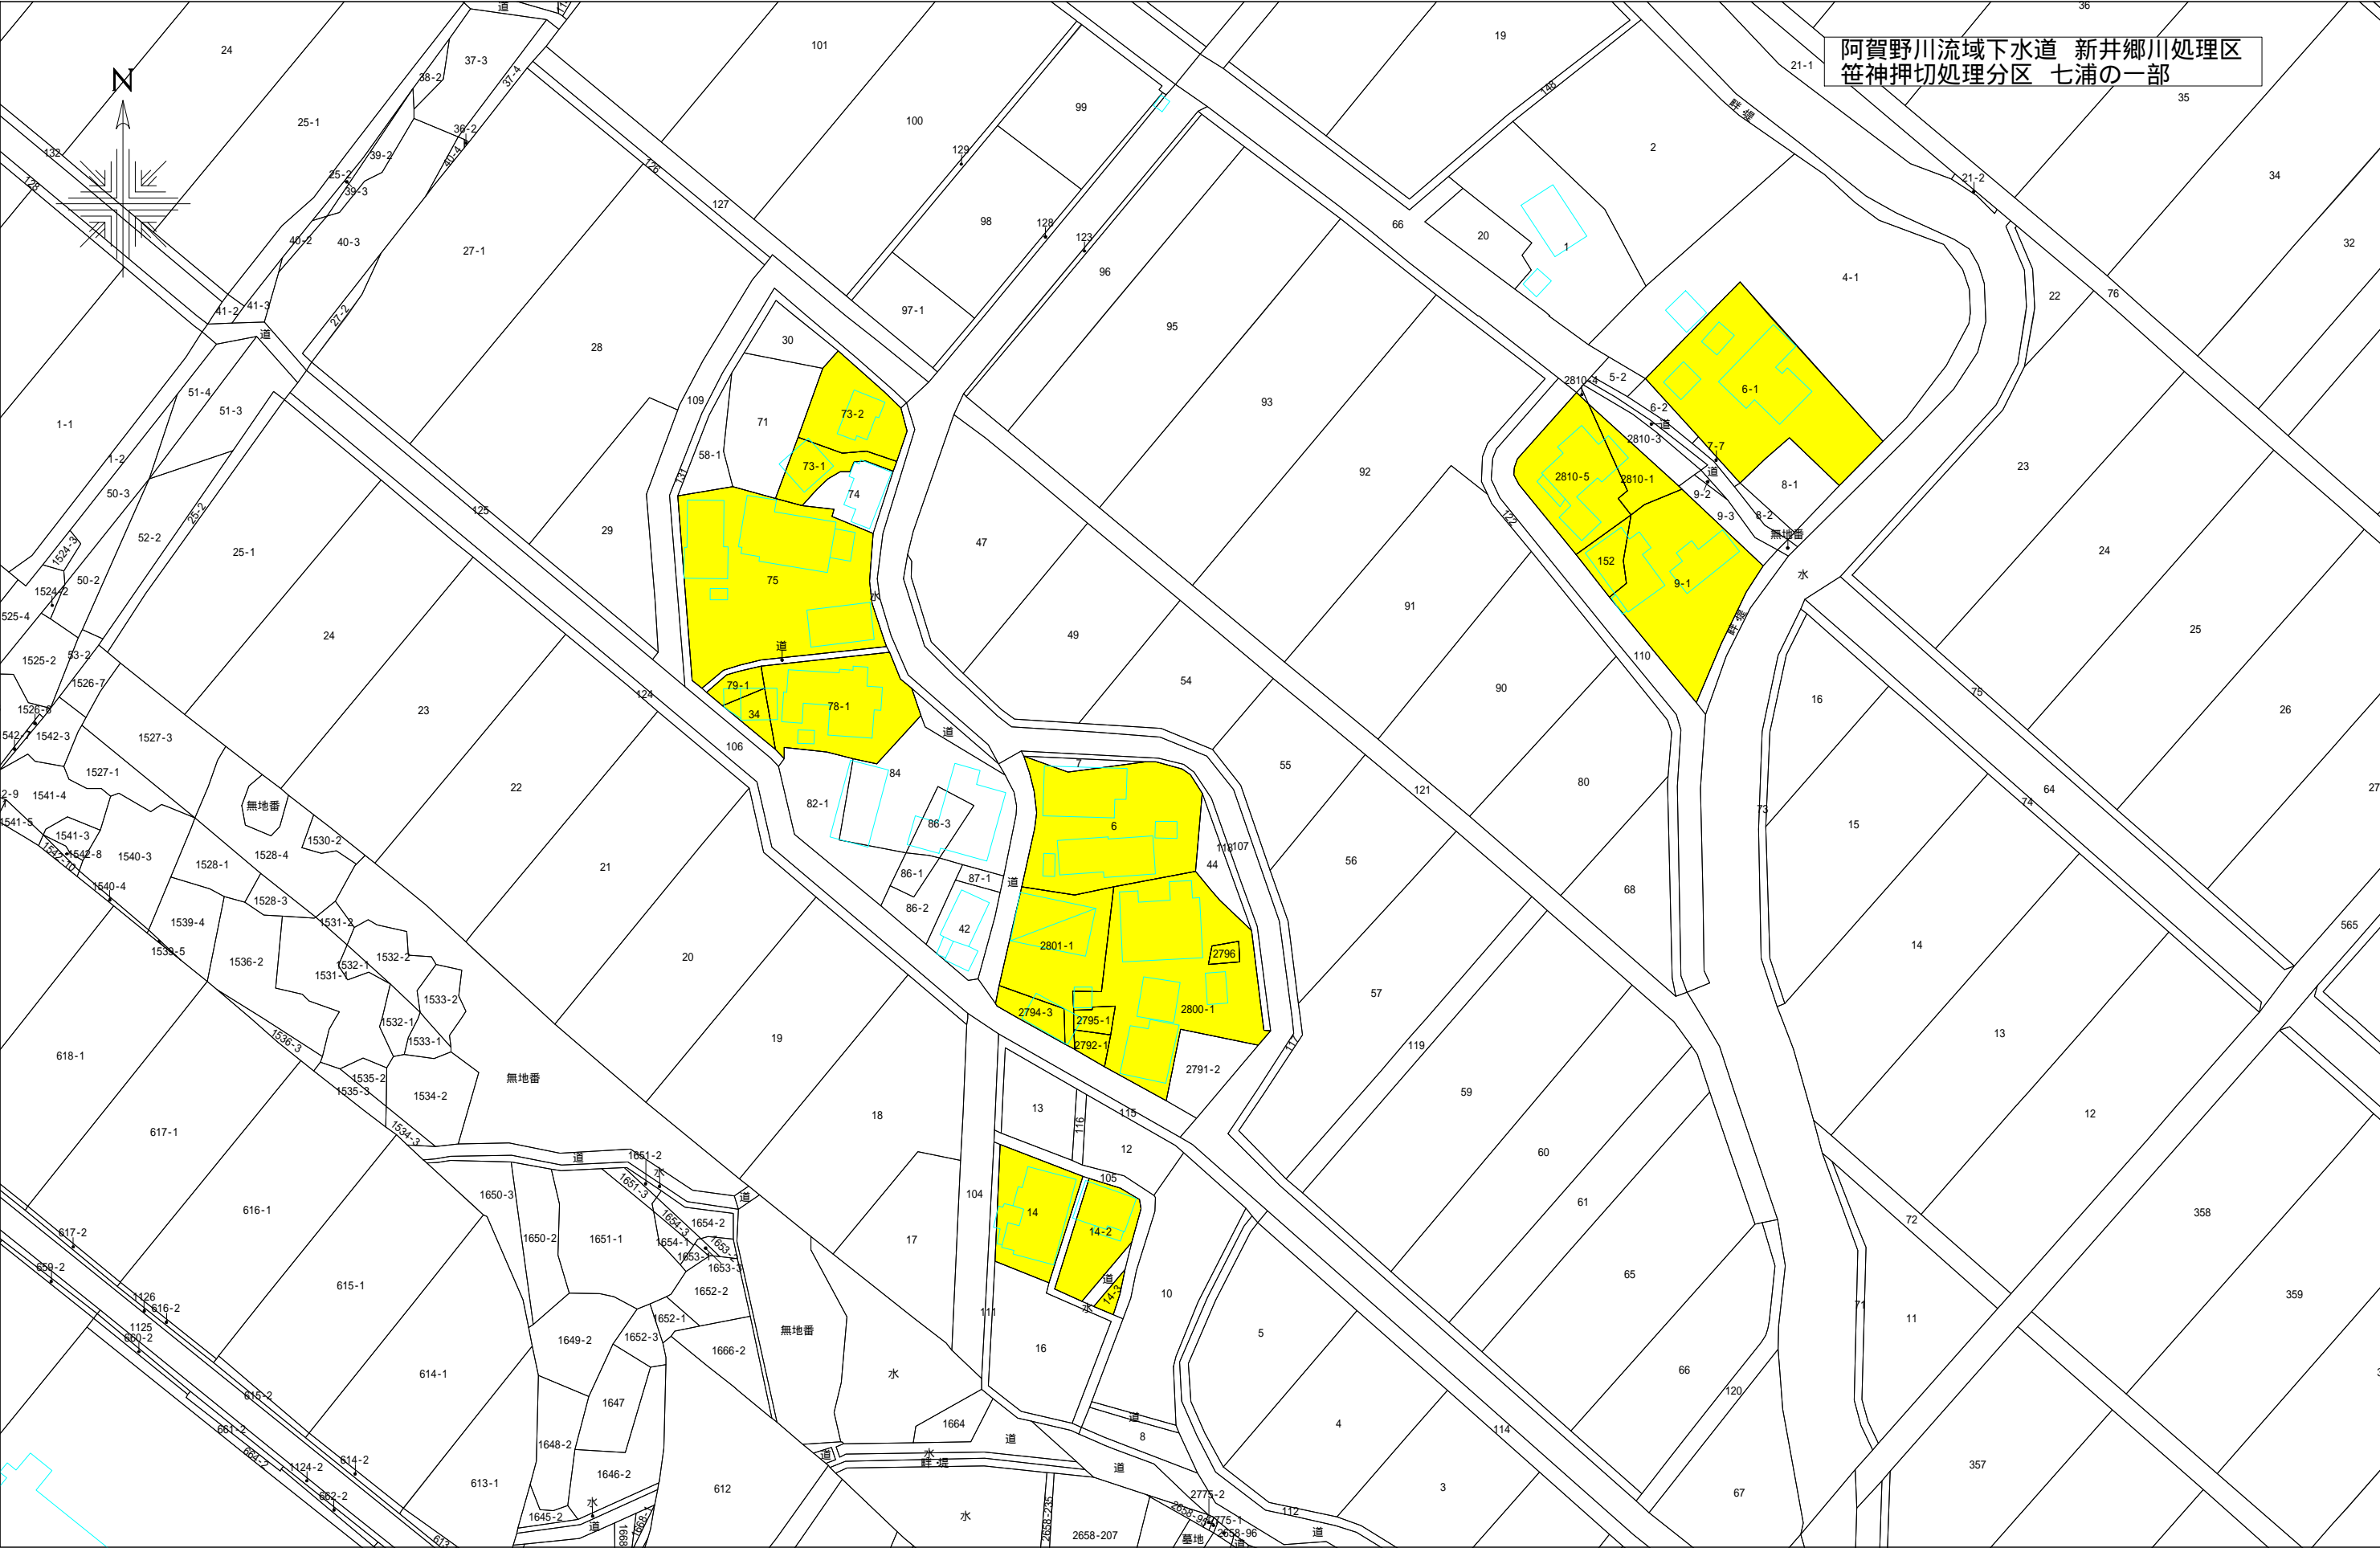

阿賀野市公共下水道 安田処理区
庵地処理分区 庵地小路の一部

阿賀野川流域下水道 新井郷川処理区
笹神押切処理分区 七浦の一部

阿賀野川流域下水道 新井郷川処理区
水原山口南処理分区 北本町の一部