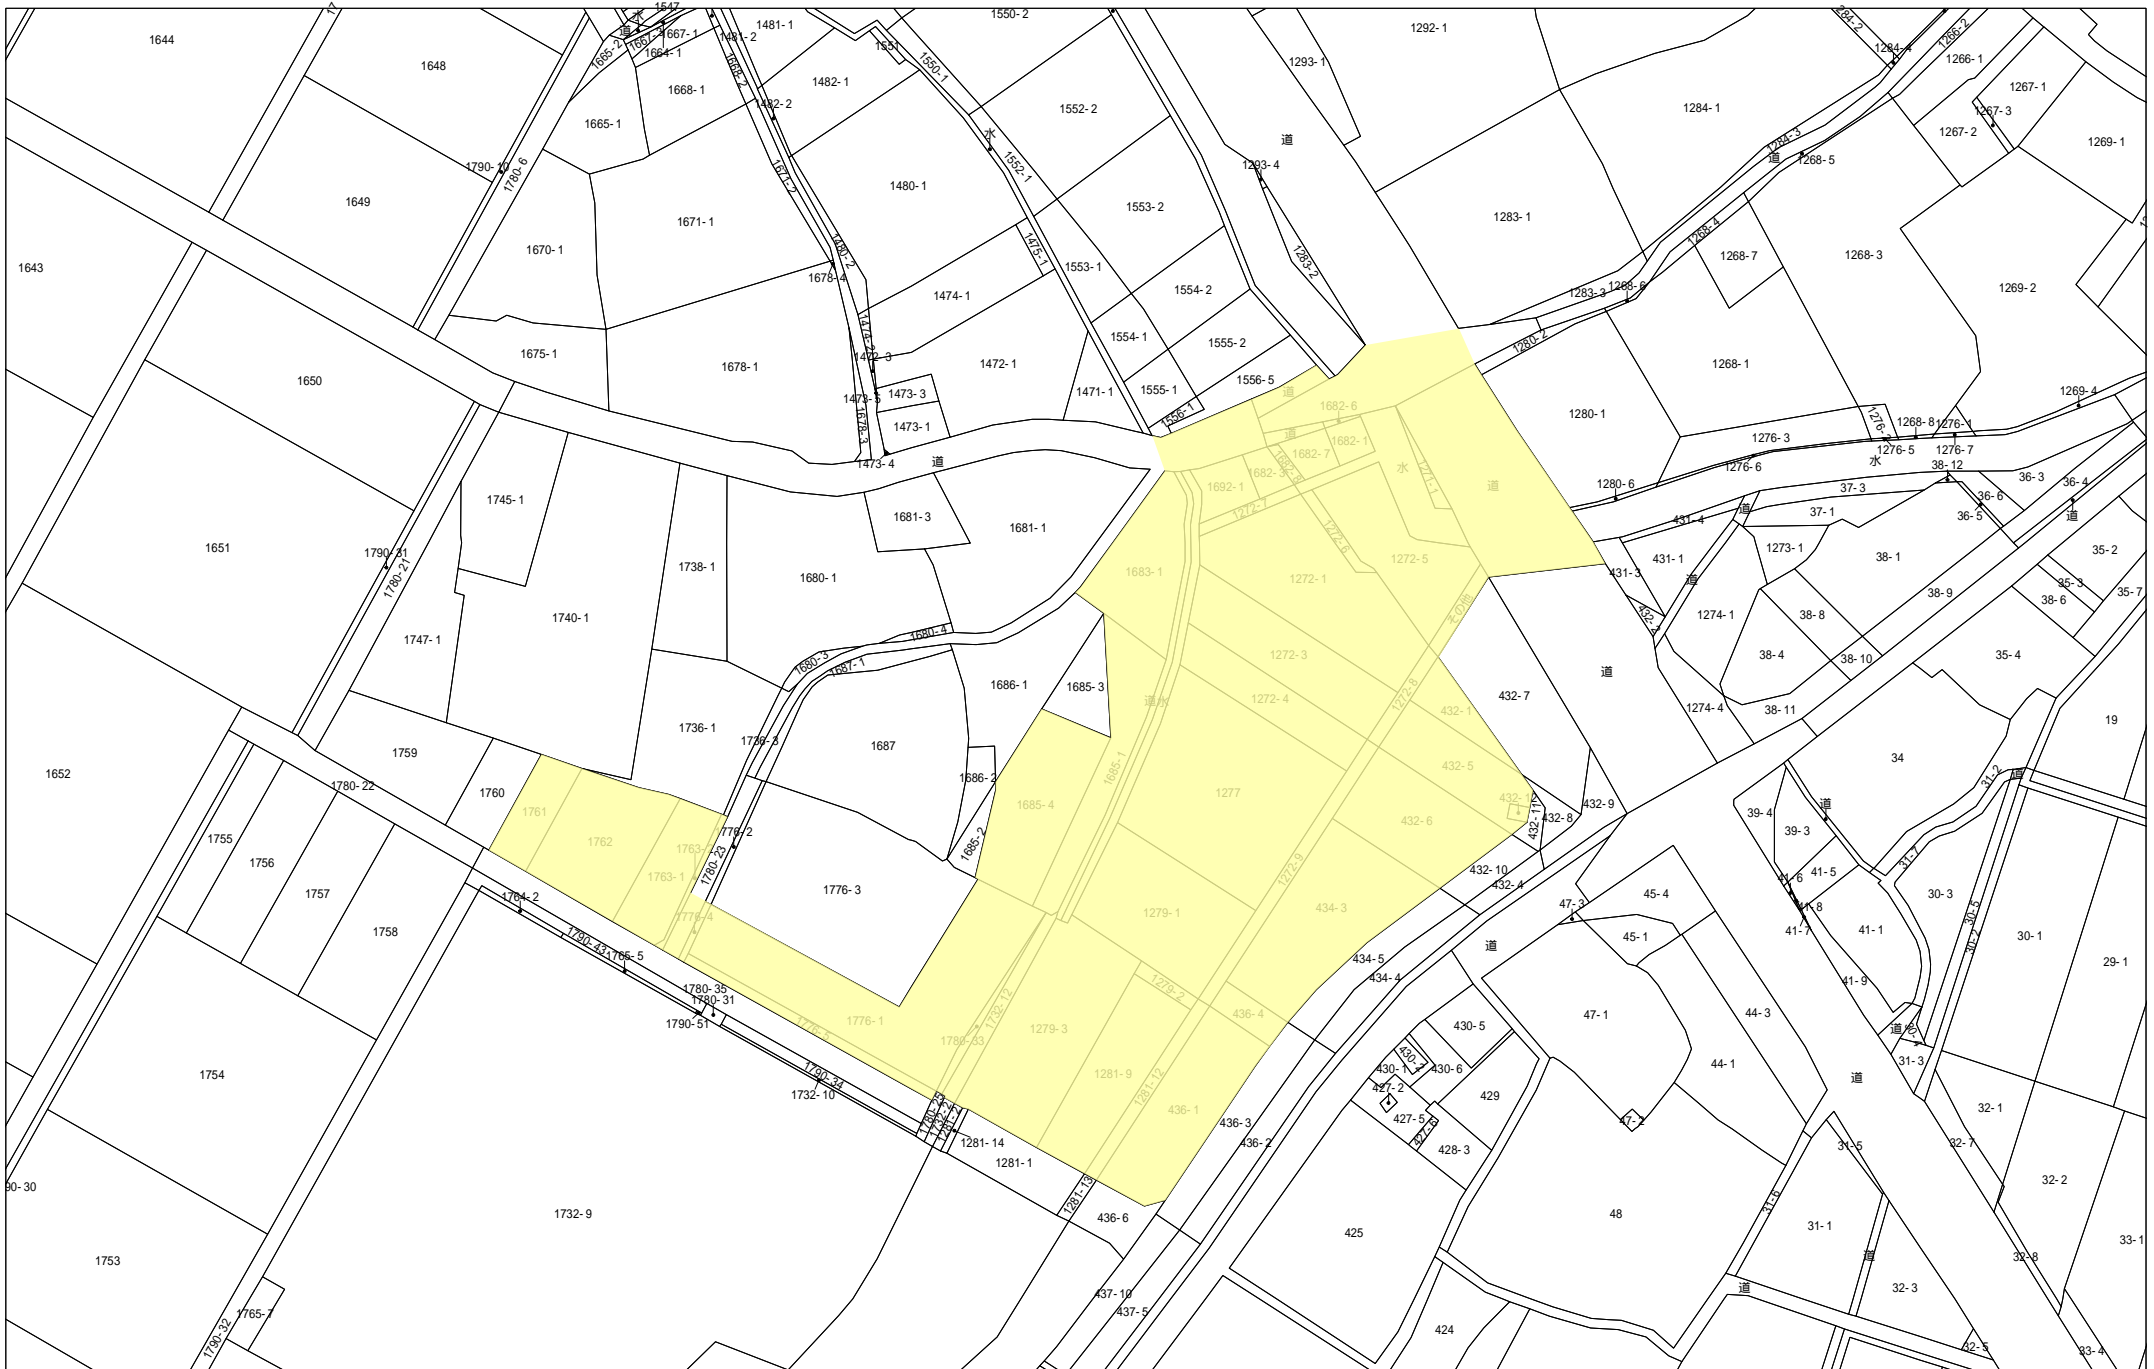

水原市野山処理分区(堀越中の一部)

X = 200704.324 Y = 64192.701

阿賀野市堀越 付近

1/500

水原市野山処理分区 七石の一部

水原市野山処理分区 牧島の一部

水原市野山処理分区 野地城の一部

保田第2処理分区 保田の一部

保田第2処理分区 六野瀬の一部、久保の一部

保田第2処理分区 久保の一部