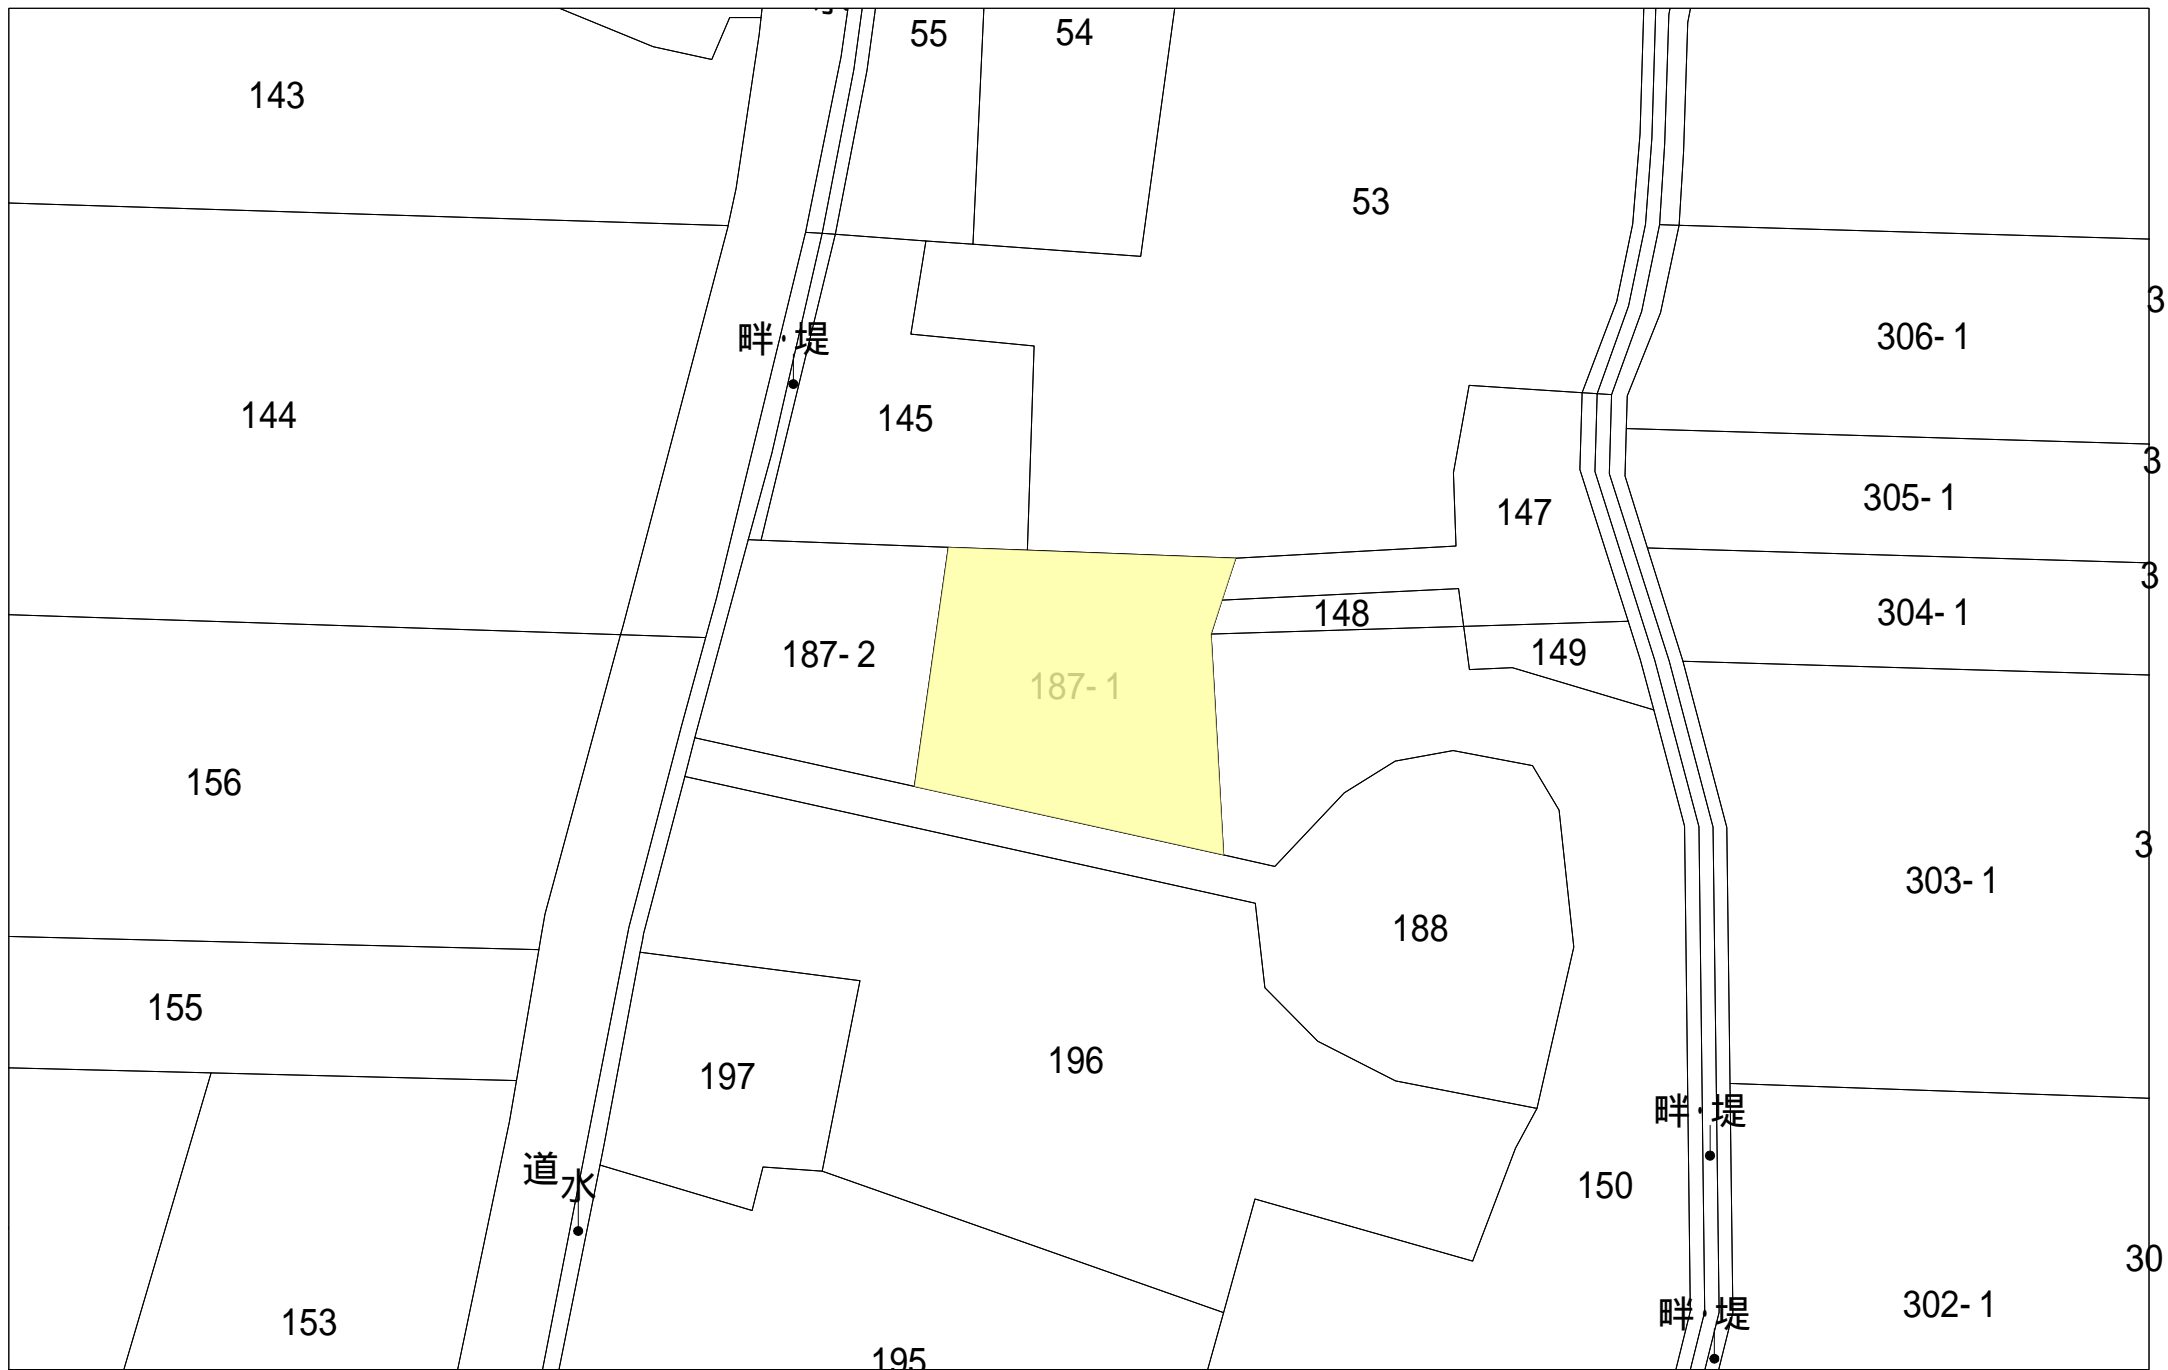

水原市野山処理分区(堀越中の一部)

X = 200704.324 Y = 64192.701

阿賀野市堀越 付近

1/500

水原市野山処理分区 七石の一部

水原市野山処理分区 牧島の一部

水原市野山処理分区 野地城の一部

保田第2処理分区 保田の一部

保田第2処理分区 六野瀬の一部、久保の一部

保田第2処理分区 久保の一部