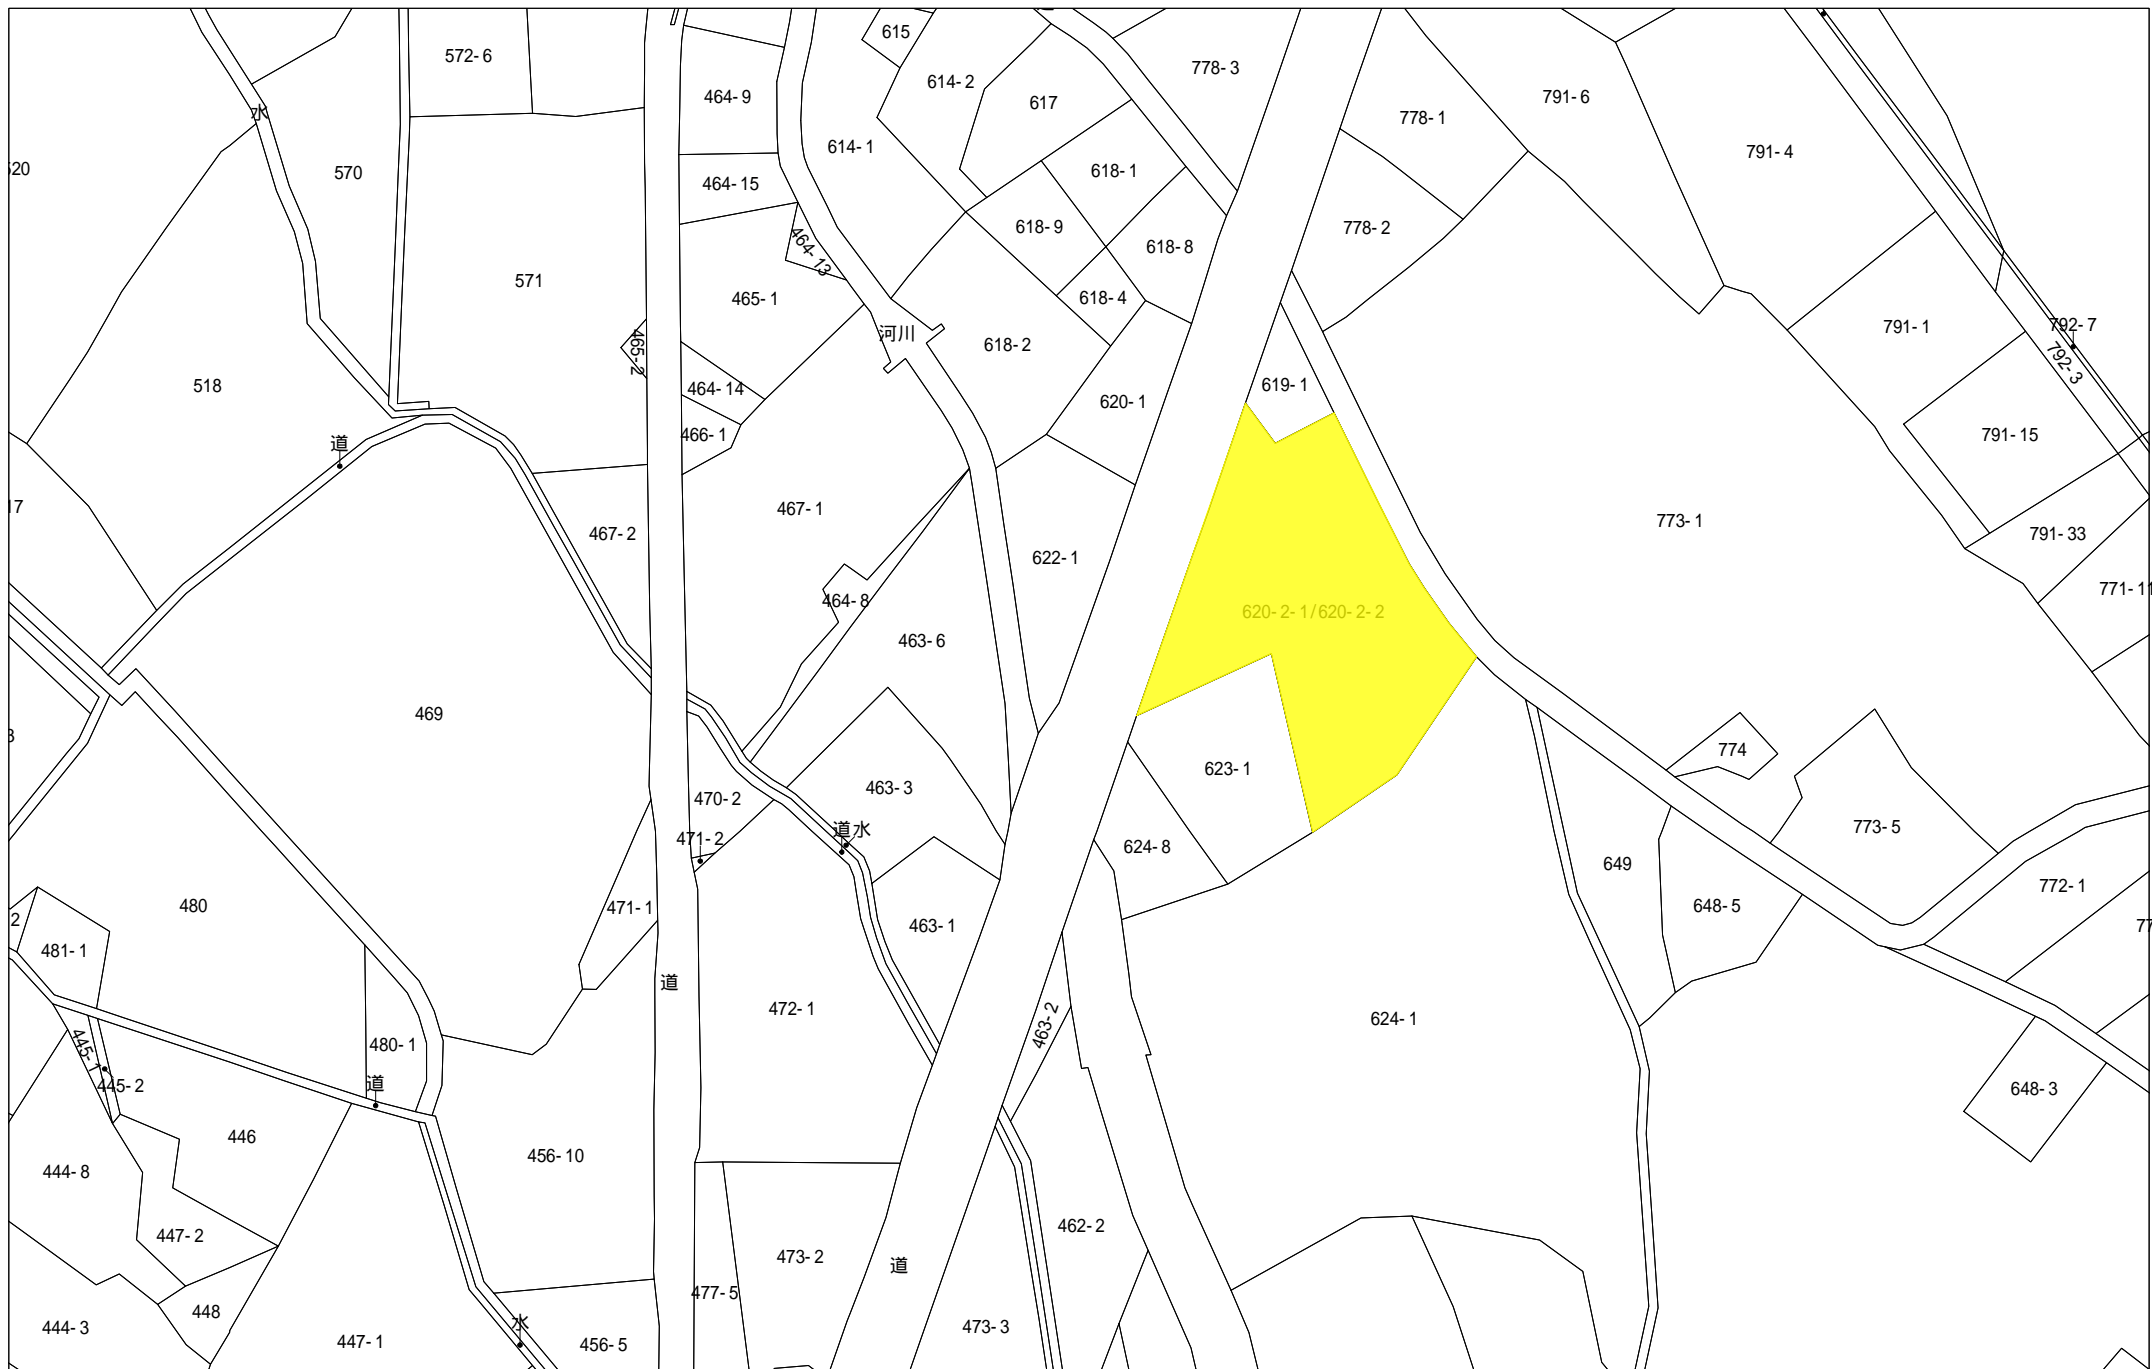

供用開始図 金淵処理分区(金淵)

1/2500

供用開始図 水原山口南処理分区 (外城町の一部)

供用開始図 (北本町の一部・大字水原の一部)

1/2000

供用開始図 水原山口北処理分区 (山口町一丁目・山口町二丁目の一部)

供用開始図(真光寺出湯処理分区 次郎丸)