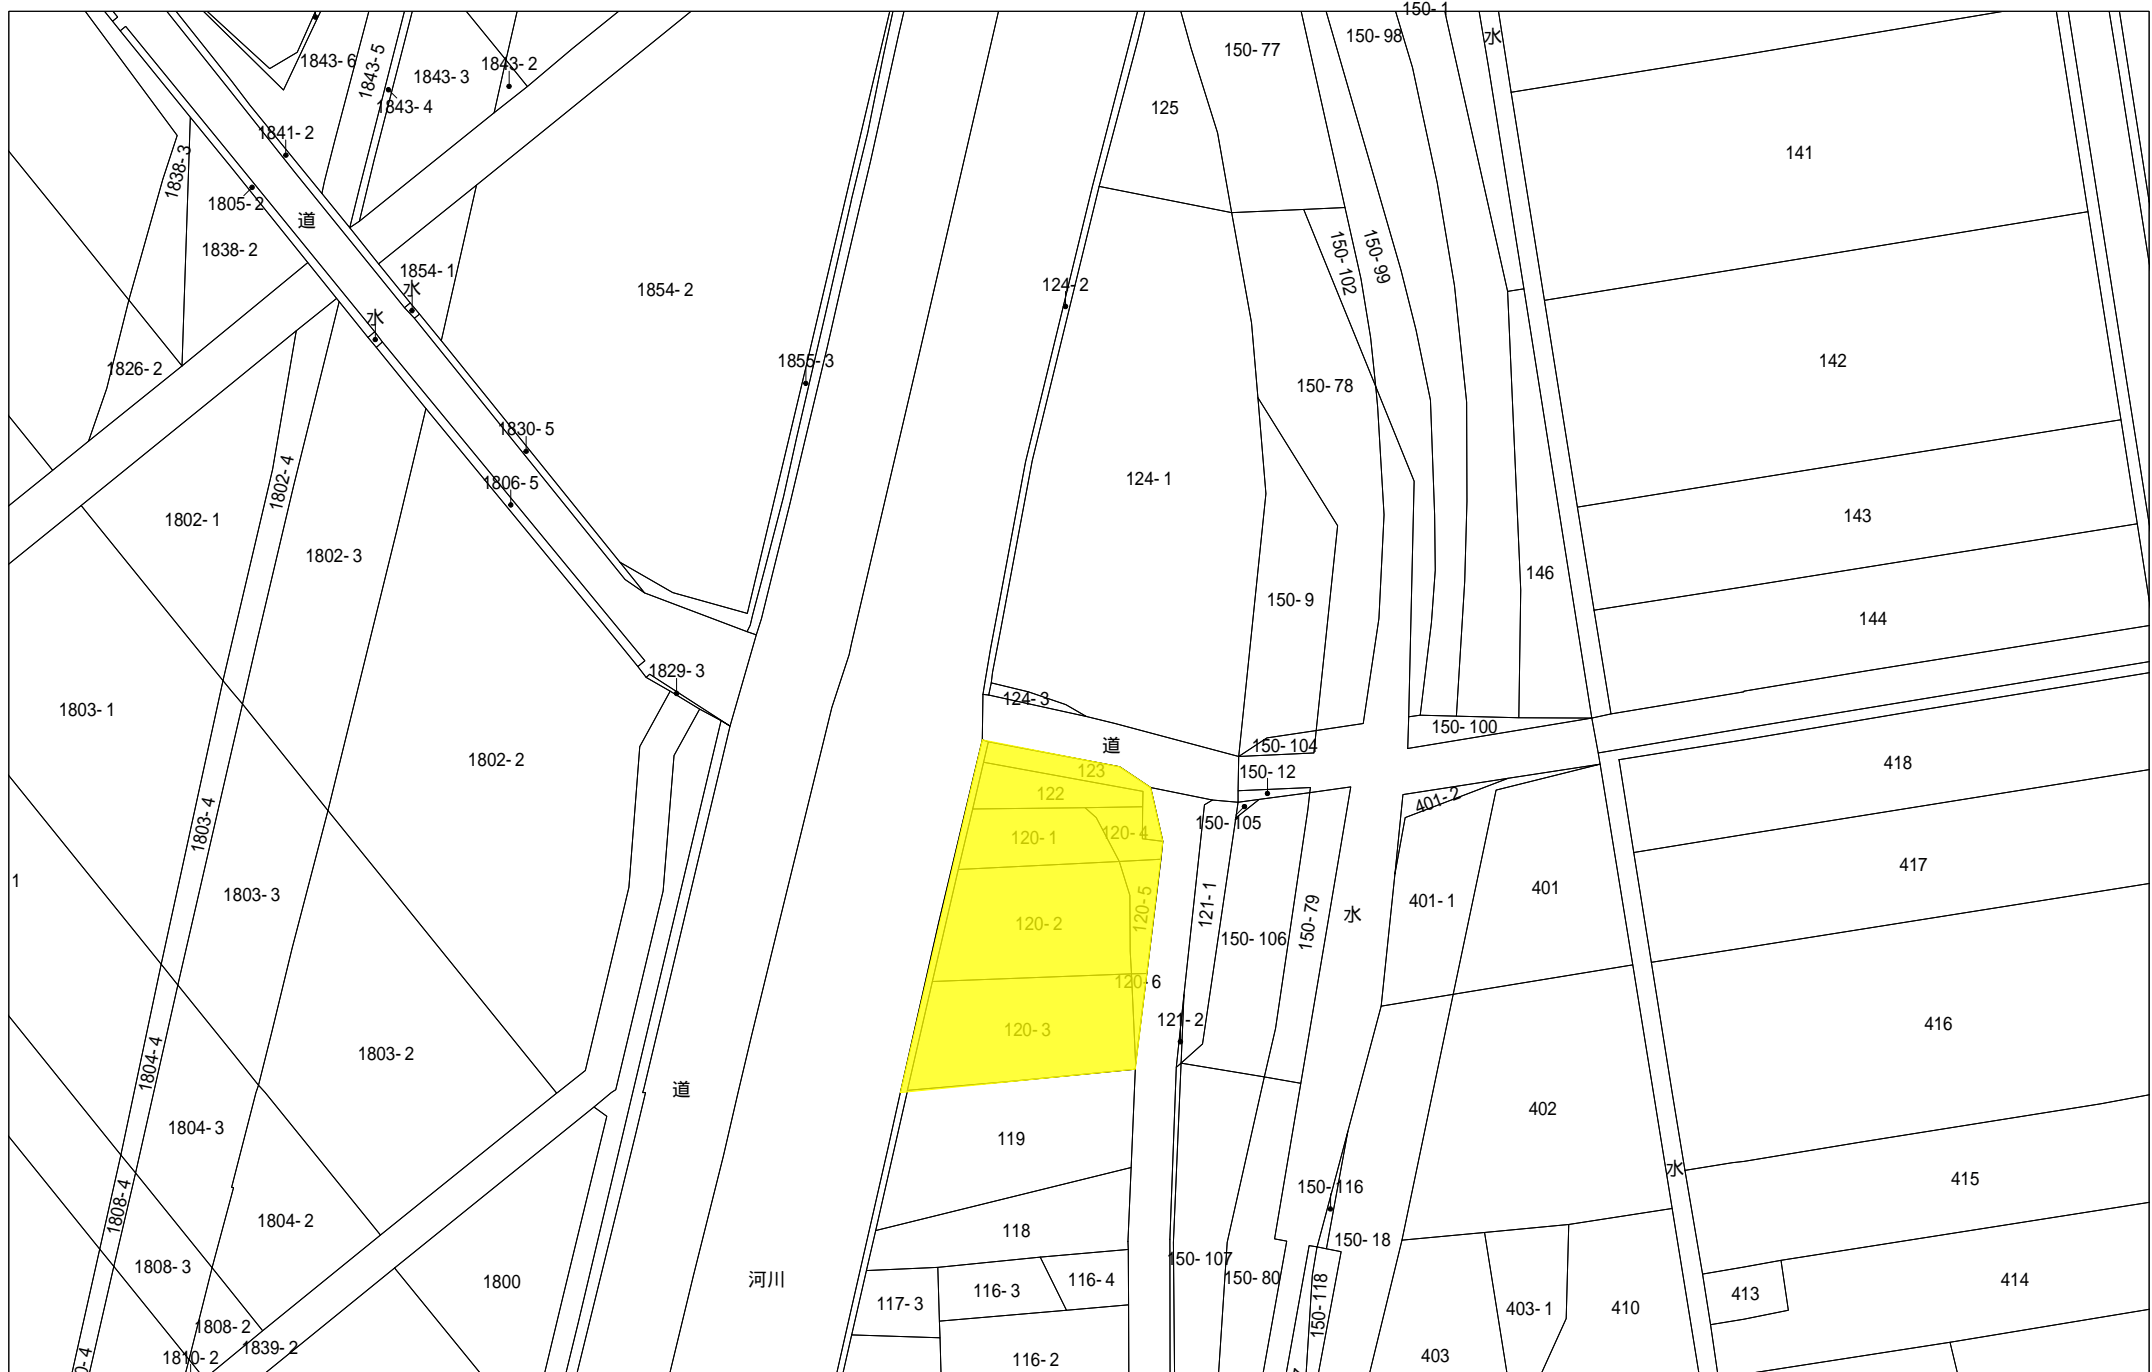

供用開始図 金淵処理分区(金淵)

1/2500

供用開始図 水原山口南処理分区 (外城町の一部)

供用開始図 (北本町の一部・大字水原の一部)

1/2000

供用開始図 水原山口北処理分区 (山口町一丁目・山口町二丁目の一部)

供用開始図(真光寺出湯処理分区 次郎丸)