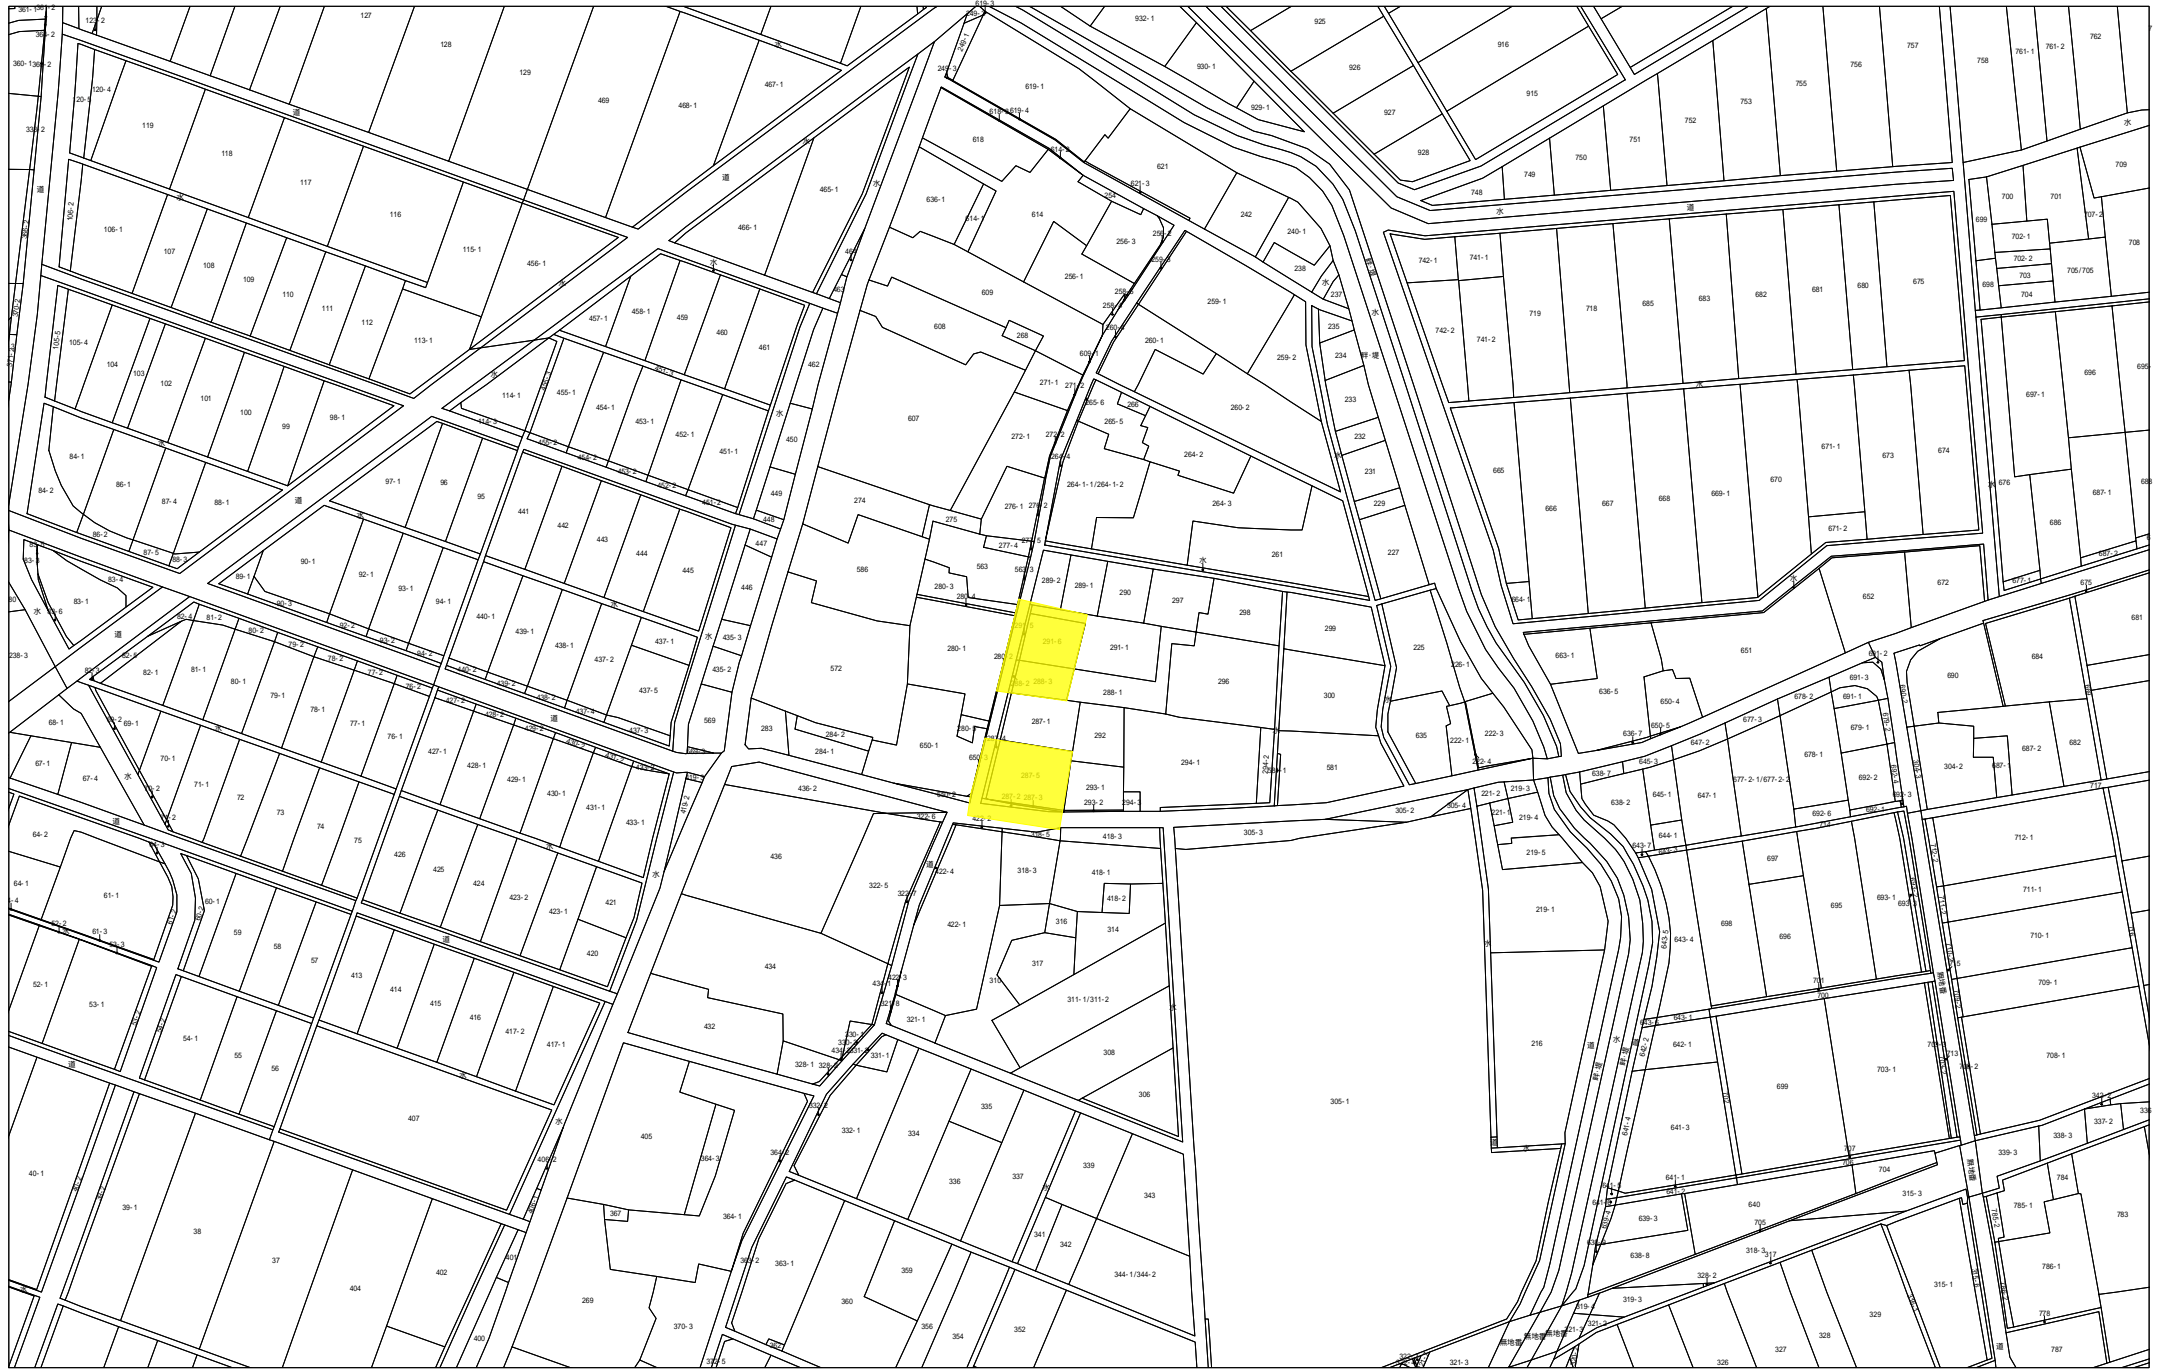

供用開始図 金淵処理分区(金淵)

1/2500

供用開始図 水原山口南処理分区 (外城町の一部)

供用開始図 (北本町の一部・大字水原の一部)

1/2000

供用開始図 水原山口北処理分区 (山口町一丁目・山口町二丁目の一部)

供用開始図(真光寺出湯処理分区 次郎丸)