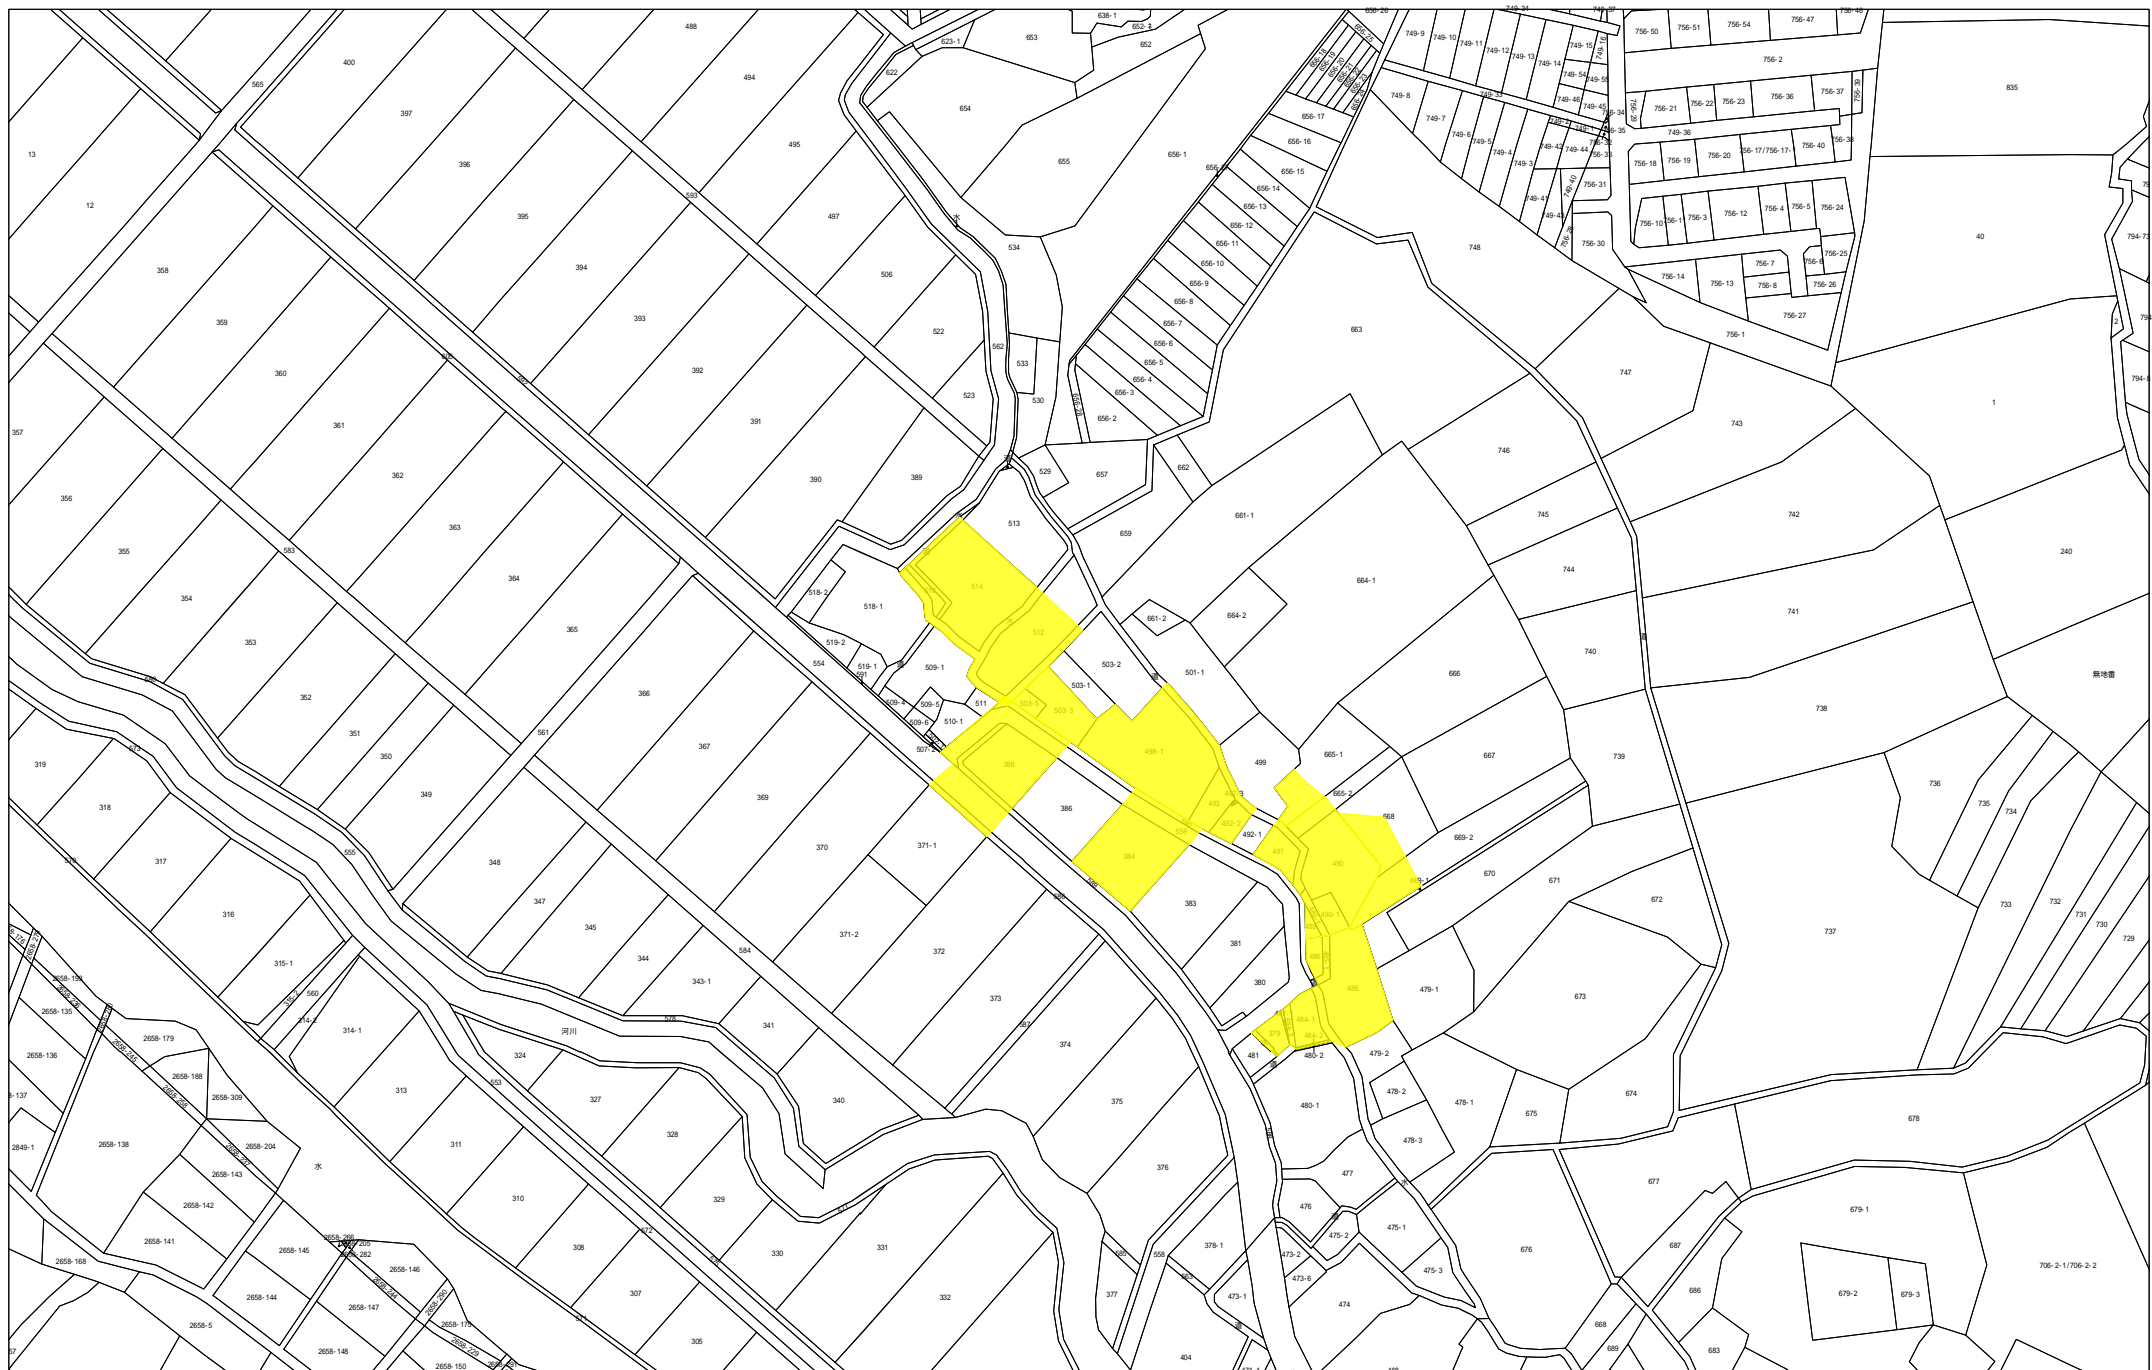

供用開始図 金淵処理分区(金淵)

1/2500

供用開始図 水原山口南処理分区 (外城町の一部)

供用開始図 (北本町の一部・大字水原の一部)

1/2000

供用開始図 水原山口北処理分区 (山口町一丁目・山口町二丁目の一部)

供用開始図(真光寺出湯処理分区 次郎丸)