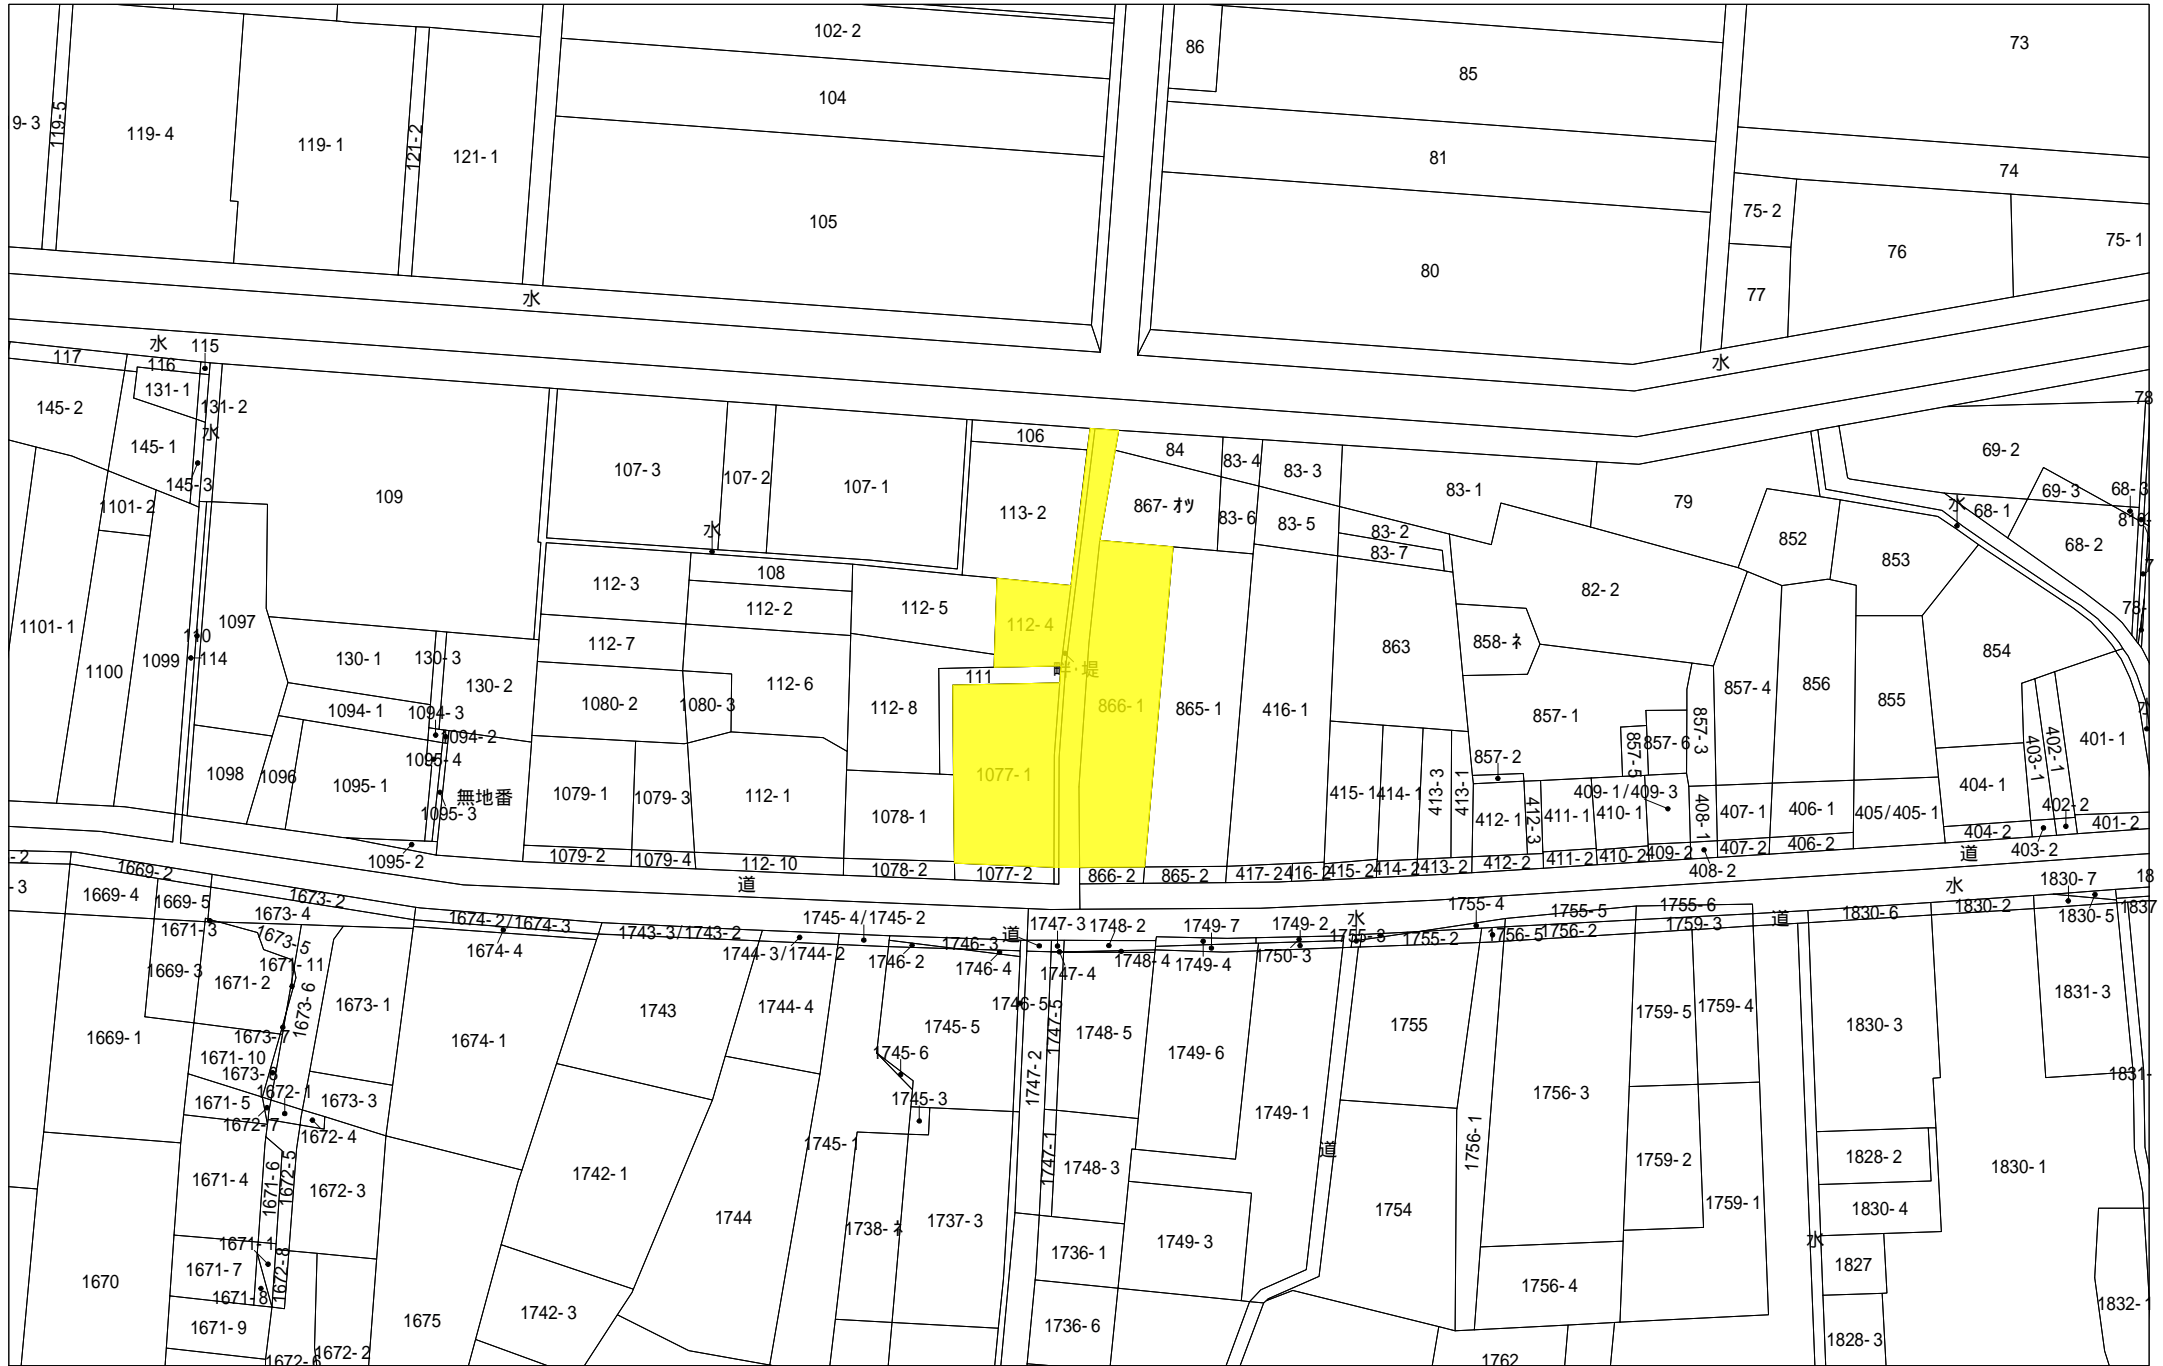

供用開始図 金淵処理分区(金淵)

1/2500

供用開始図 水原山口南処理分区 (外城町の一部)

供用開始図 (北本町の一部・大字水原の一部)

1/2000

供用開始図 水原山口北処理分区 (山口町一丁目・山口町二丁目の一部)

供用開始図(真光寺出湯処理分区 次郎丸)