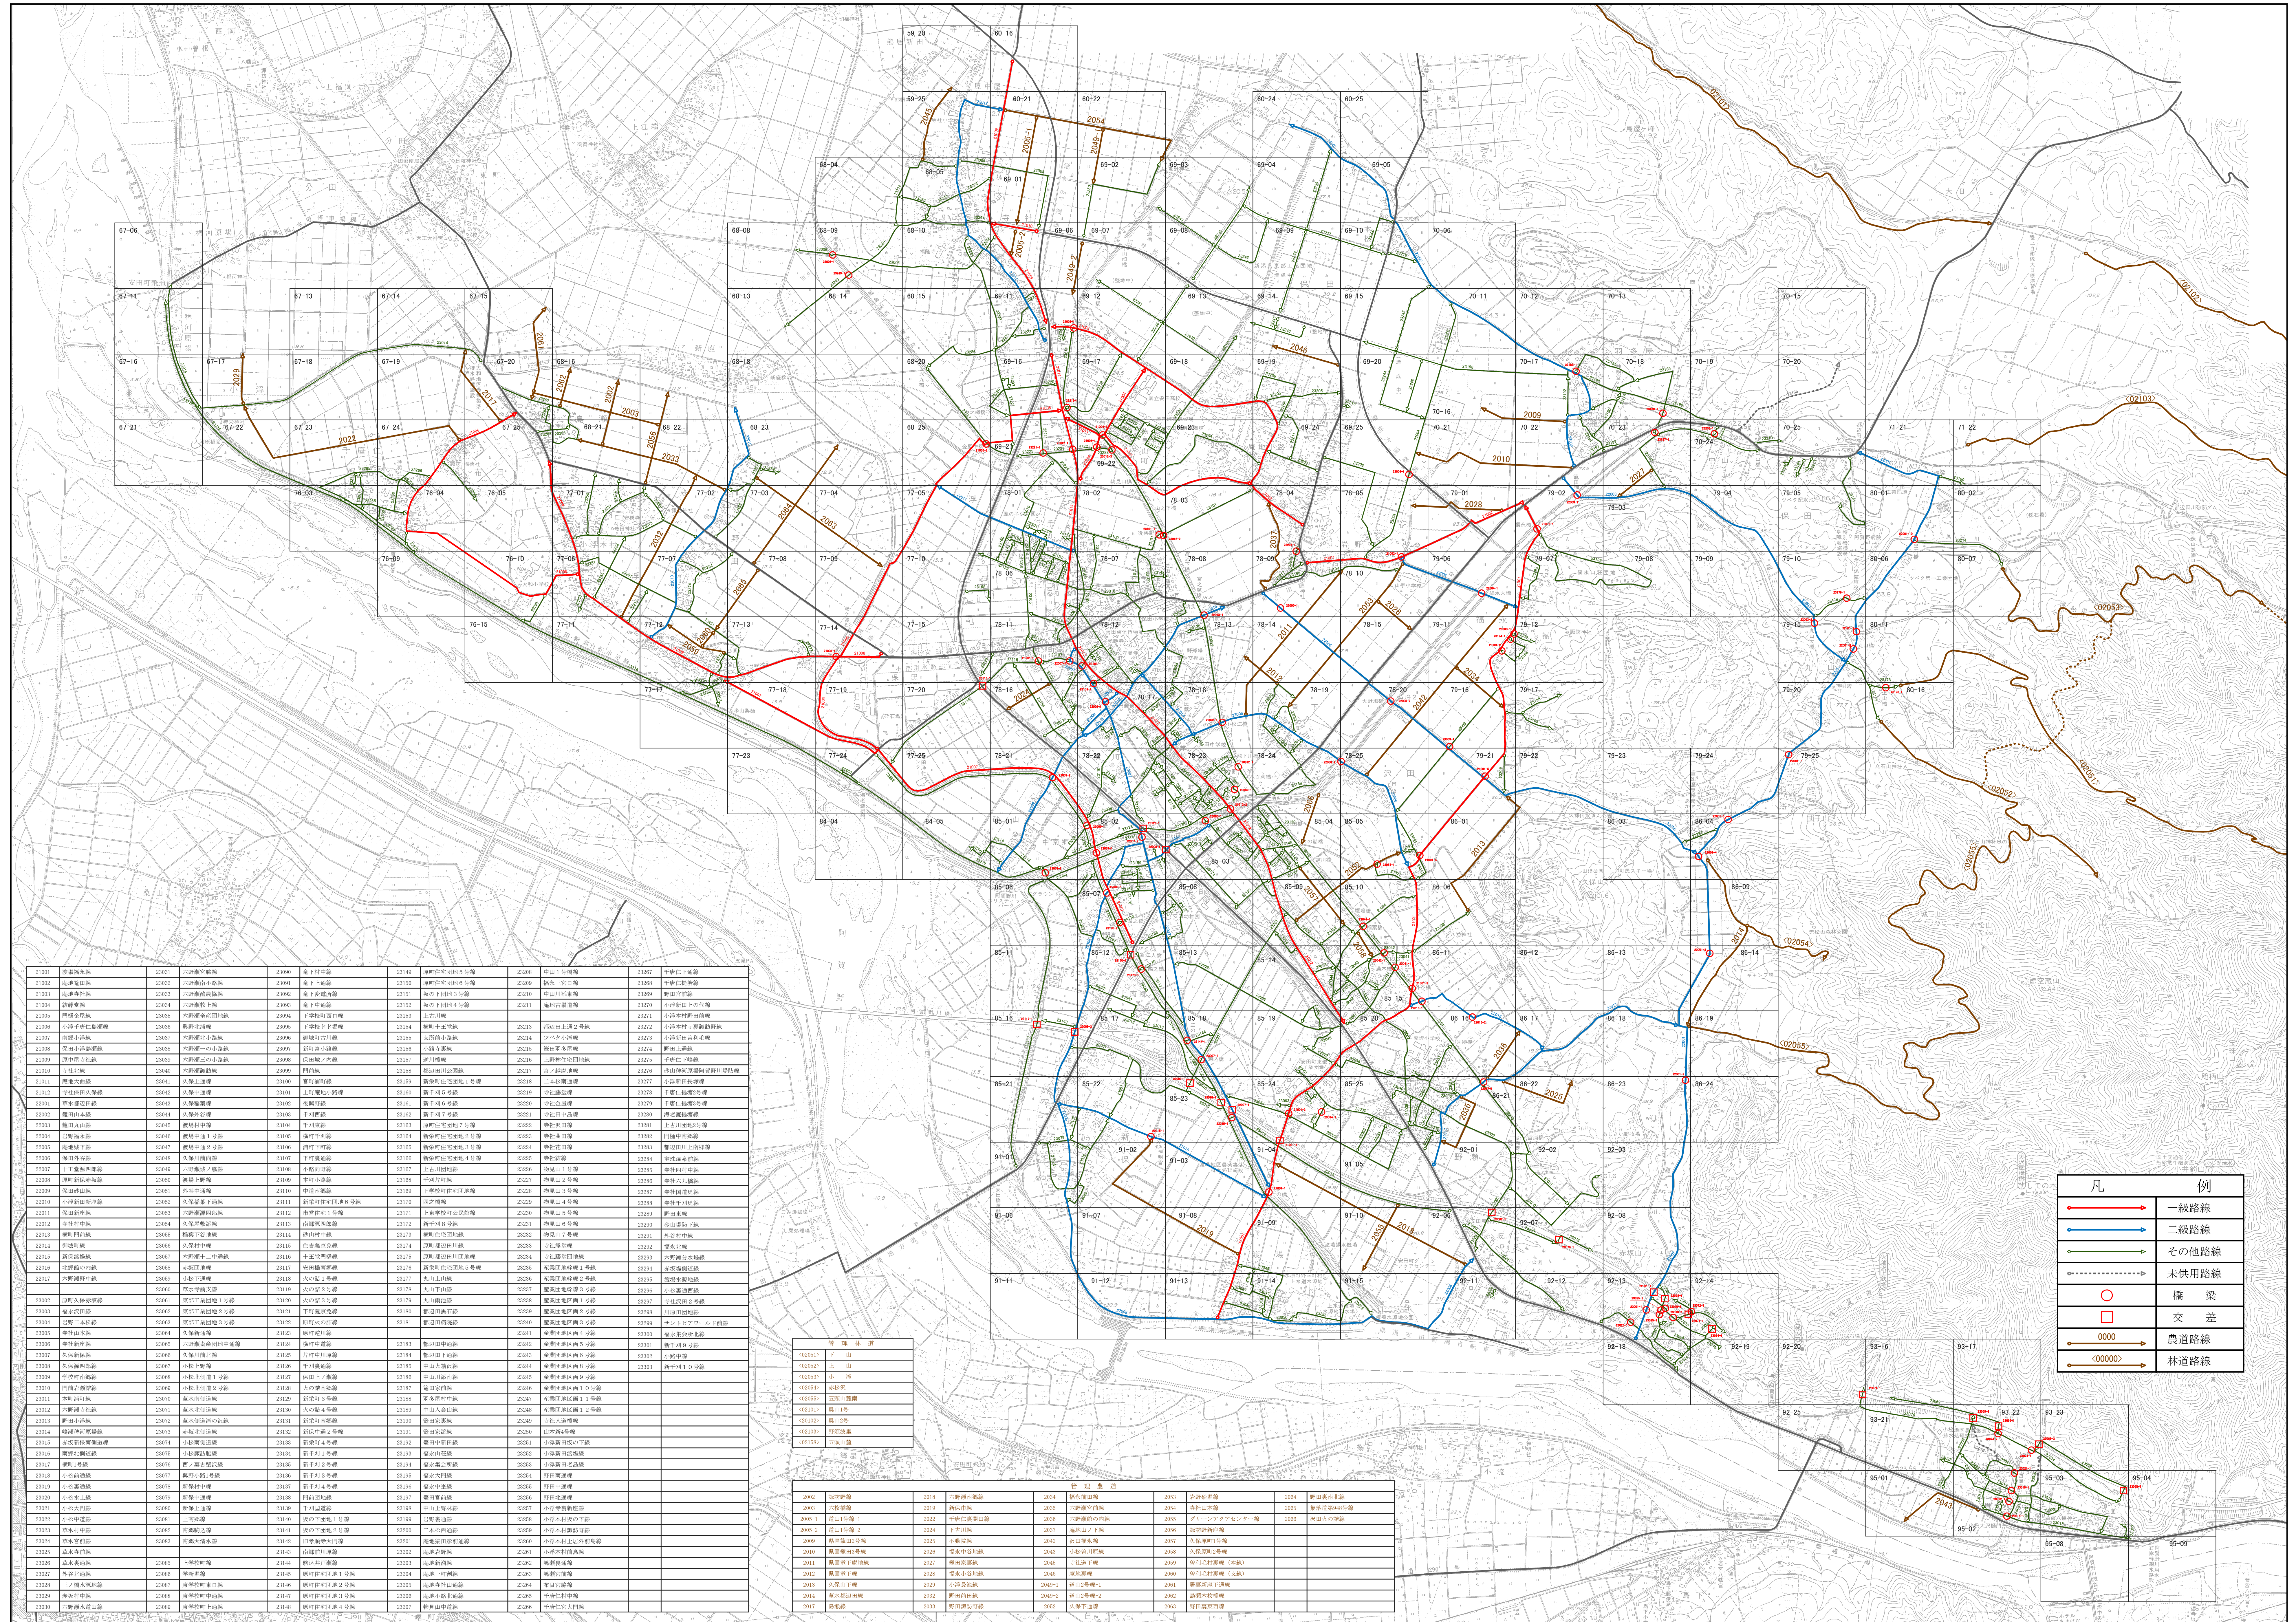

阿賀野市市道網図 (安田地区)

令和八年七月現在

国土院システムズ 共同企業体調整

阿賀野市 安田地区