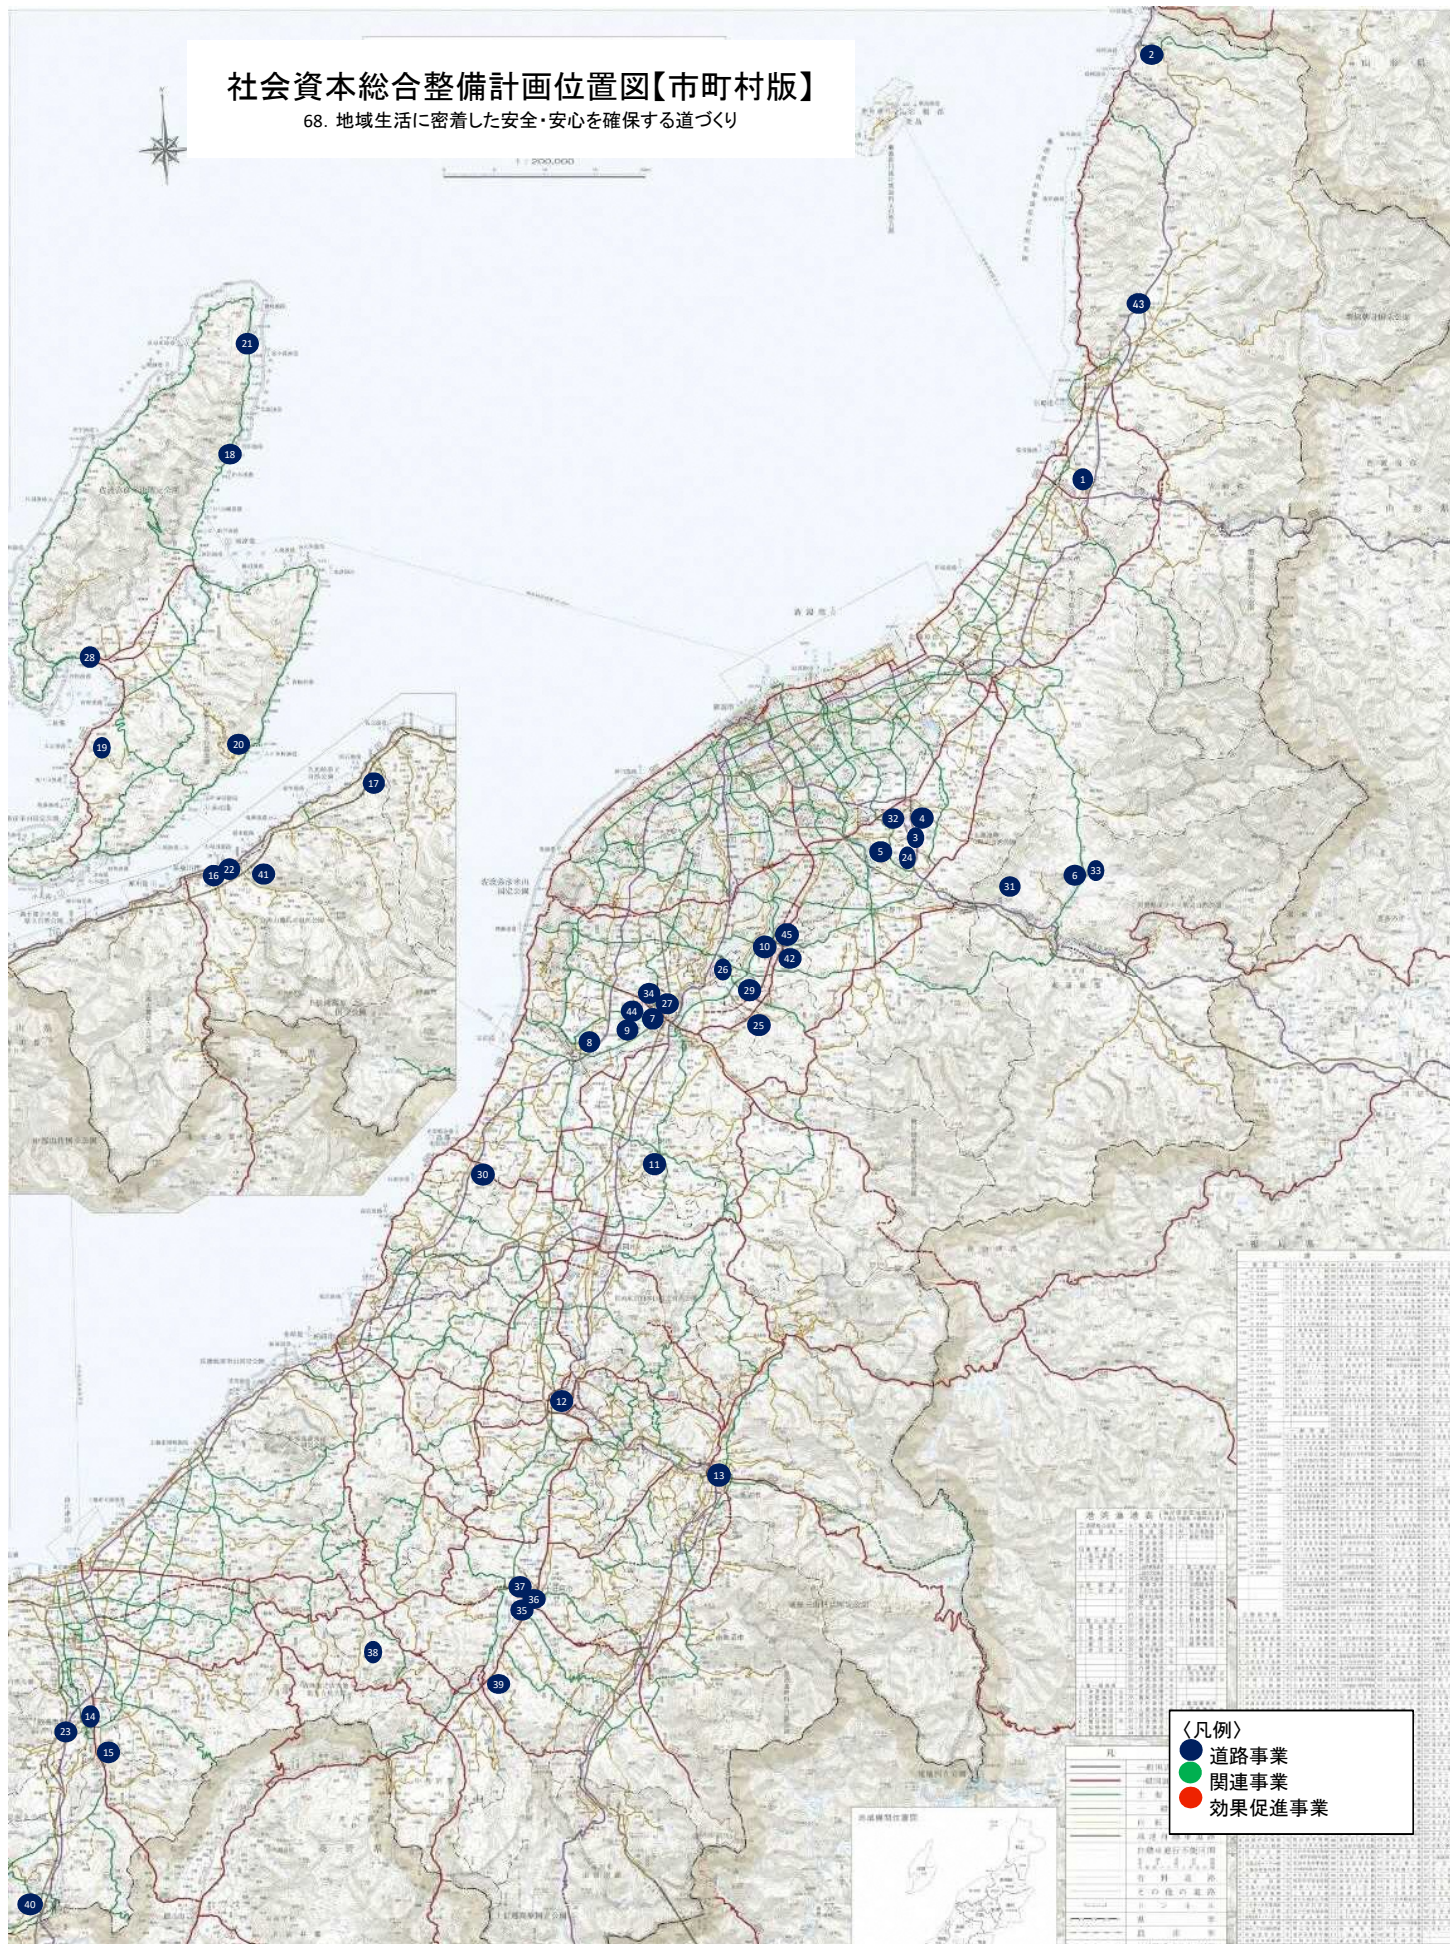

社会資本総合整備計画位置図【市町村版】

68. 地域生活に密着した安全・安心を確保する道づくり

- 〈凡例〉
- 道路事業
 - 関連事業
 - 効果促進事業

社会資本整備計画	
事業種別	事業内容
道路事業	道路の整備・改良
関連事業	交通安全対策、防災対策
効果促進事業	交通安全教育、防災訓練

社会資本整備計画	
事業種別	事業内容
道路事業	道路の整備・改良
関連事業	交通安全対策、防災対策
効果促進事業	交通安全教育、防災訓練

社会資本整備計画	
事業種別	事業内容
道路事業	道路の整備・改良
関連事業	交通安全対策、防災対策
効果促進事業	交通安全教育、防災訓練