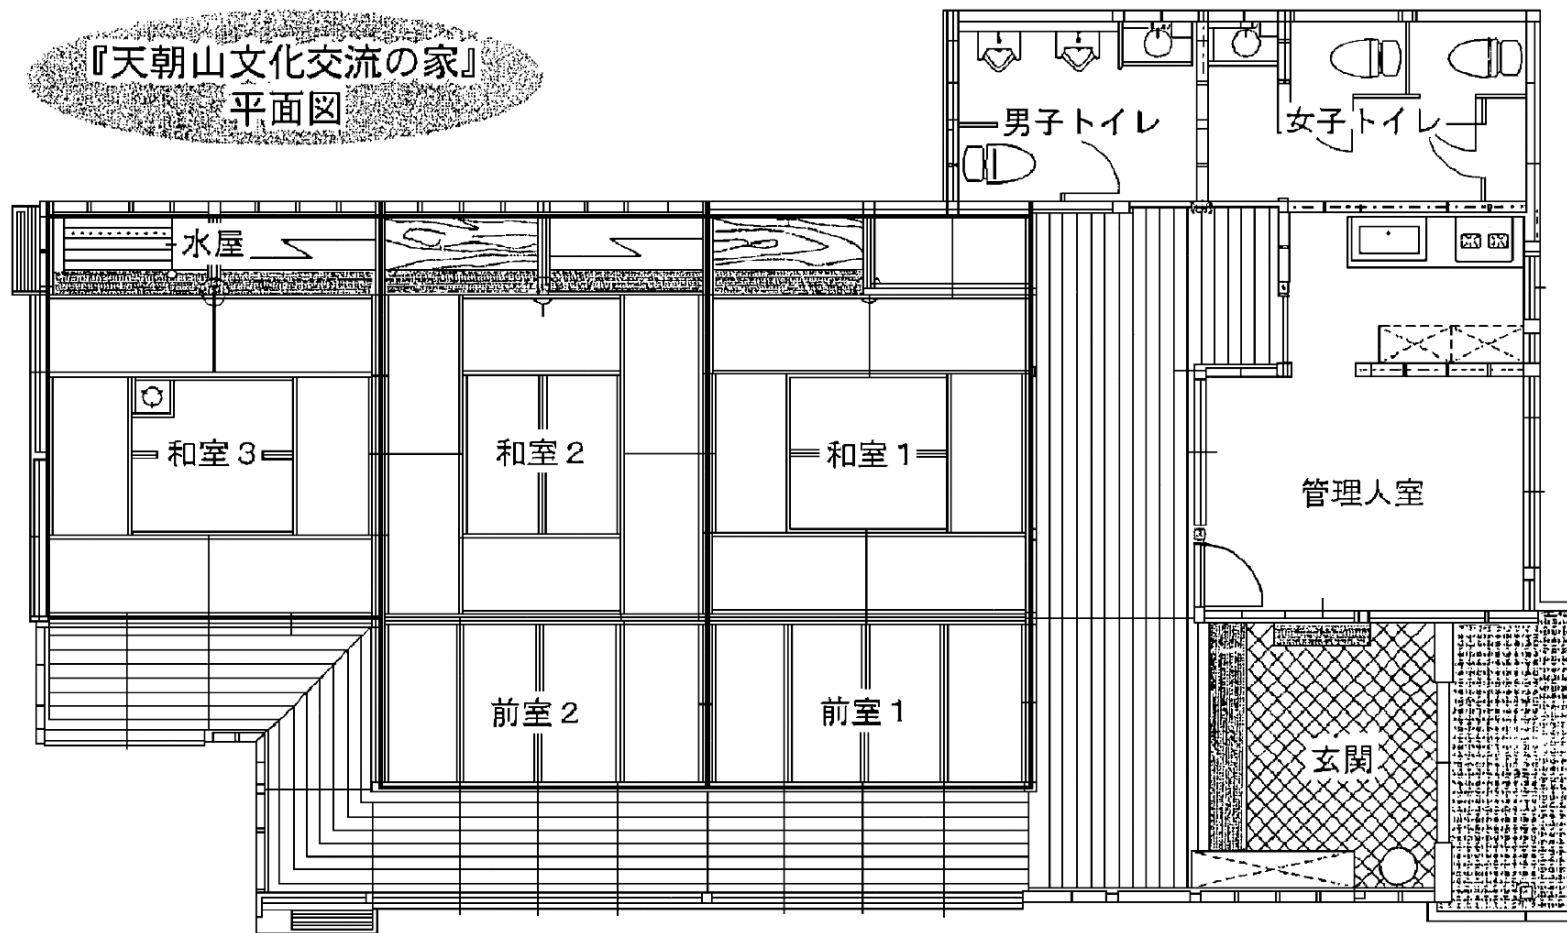

『天朝山文化交流の家』
平面図

天朝山公園

天朝山文化交流の家

和室 1 (8畳)・前室 1 (4畳)

和室 2 (8畳)・前室 2 (4畳)

和室 3 (8畳)