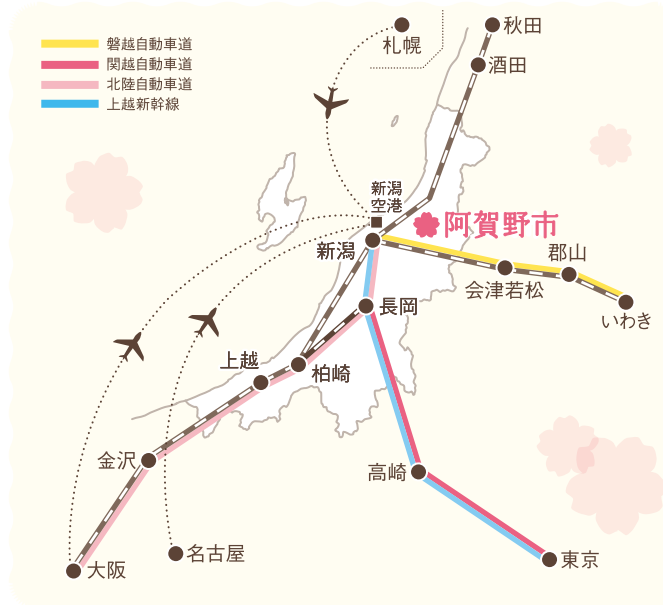

米粉うどん

7 寅五郎飯店

豆乳みそラーメン | ¥900(税込)
もちもちの中太麺にクリーミーなスープが絡んで、食べごたえ十分なみそラーメンです。
☎0250-47-7939 阿賀野市百津町3-48
[営業時間]11:30~14:00 17:30~22:00 (21:00オーダーストップ) [定休日]木曜日

米粉ラーメン

加盟店で「白鳥美人」を食べたらスタンプを押してもらってください。スタンプ3個、6個で缶バッジそれぞれ1個ずつ、7個で「白鳥美人」お持ち帰りパック(4人前)を差し上げます。

1	2	「白鳥美人」缶バッジプレゼント!
4	5	「白鳥美人」缶バッジプレゼント!

プレゼントの交換はリズム・ハウス瓢湖で!

事前にご連絡ください
☎0250-63-1010

「白鳥美人」お持ち帰りパック(4人前)プレゼント!

交通アクセス

- 上越新幹線 東京・新潟(1時間40分)
- 関越自動車道 東京・新潟(3時間30分)
- 北陸自動車道 大阪・新潟(7時間)
- 磐越自動車道 いわきI.C.・郡山I.C.・安田I.C.・五頭温泉郷
- 航空路 大阪・新潟(1時間5分)
名古屋・新潟(1時間5分)
札幌・新潟(1時間15分)
- 新潟市内から車利用の場合
新潟市・磐越道・五頭温泉郷(約30分)
新潟市・R49(白鳥の瓢湖経由)・五頭温泉郷(約45分)
- 新潟市内から電車・バス利用の場合
新潟駅 ■ JR ■ 新津駅 ■ JR ■ 水原駅 ■ 市営バス ■ 五頭温泉郷