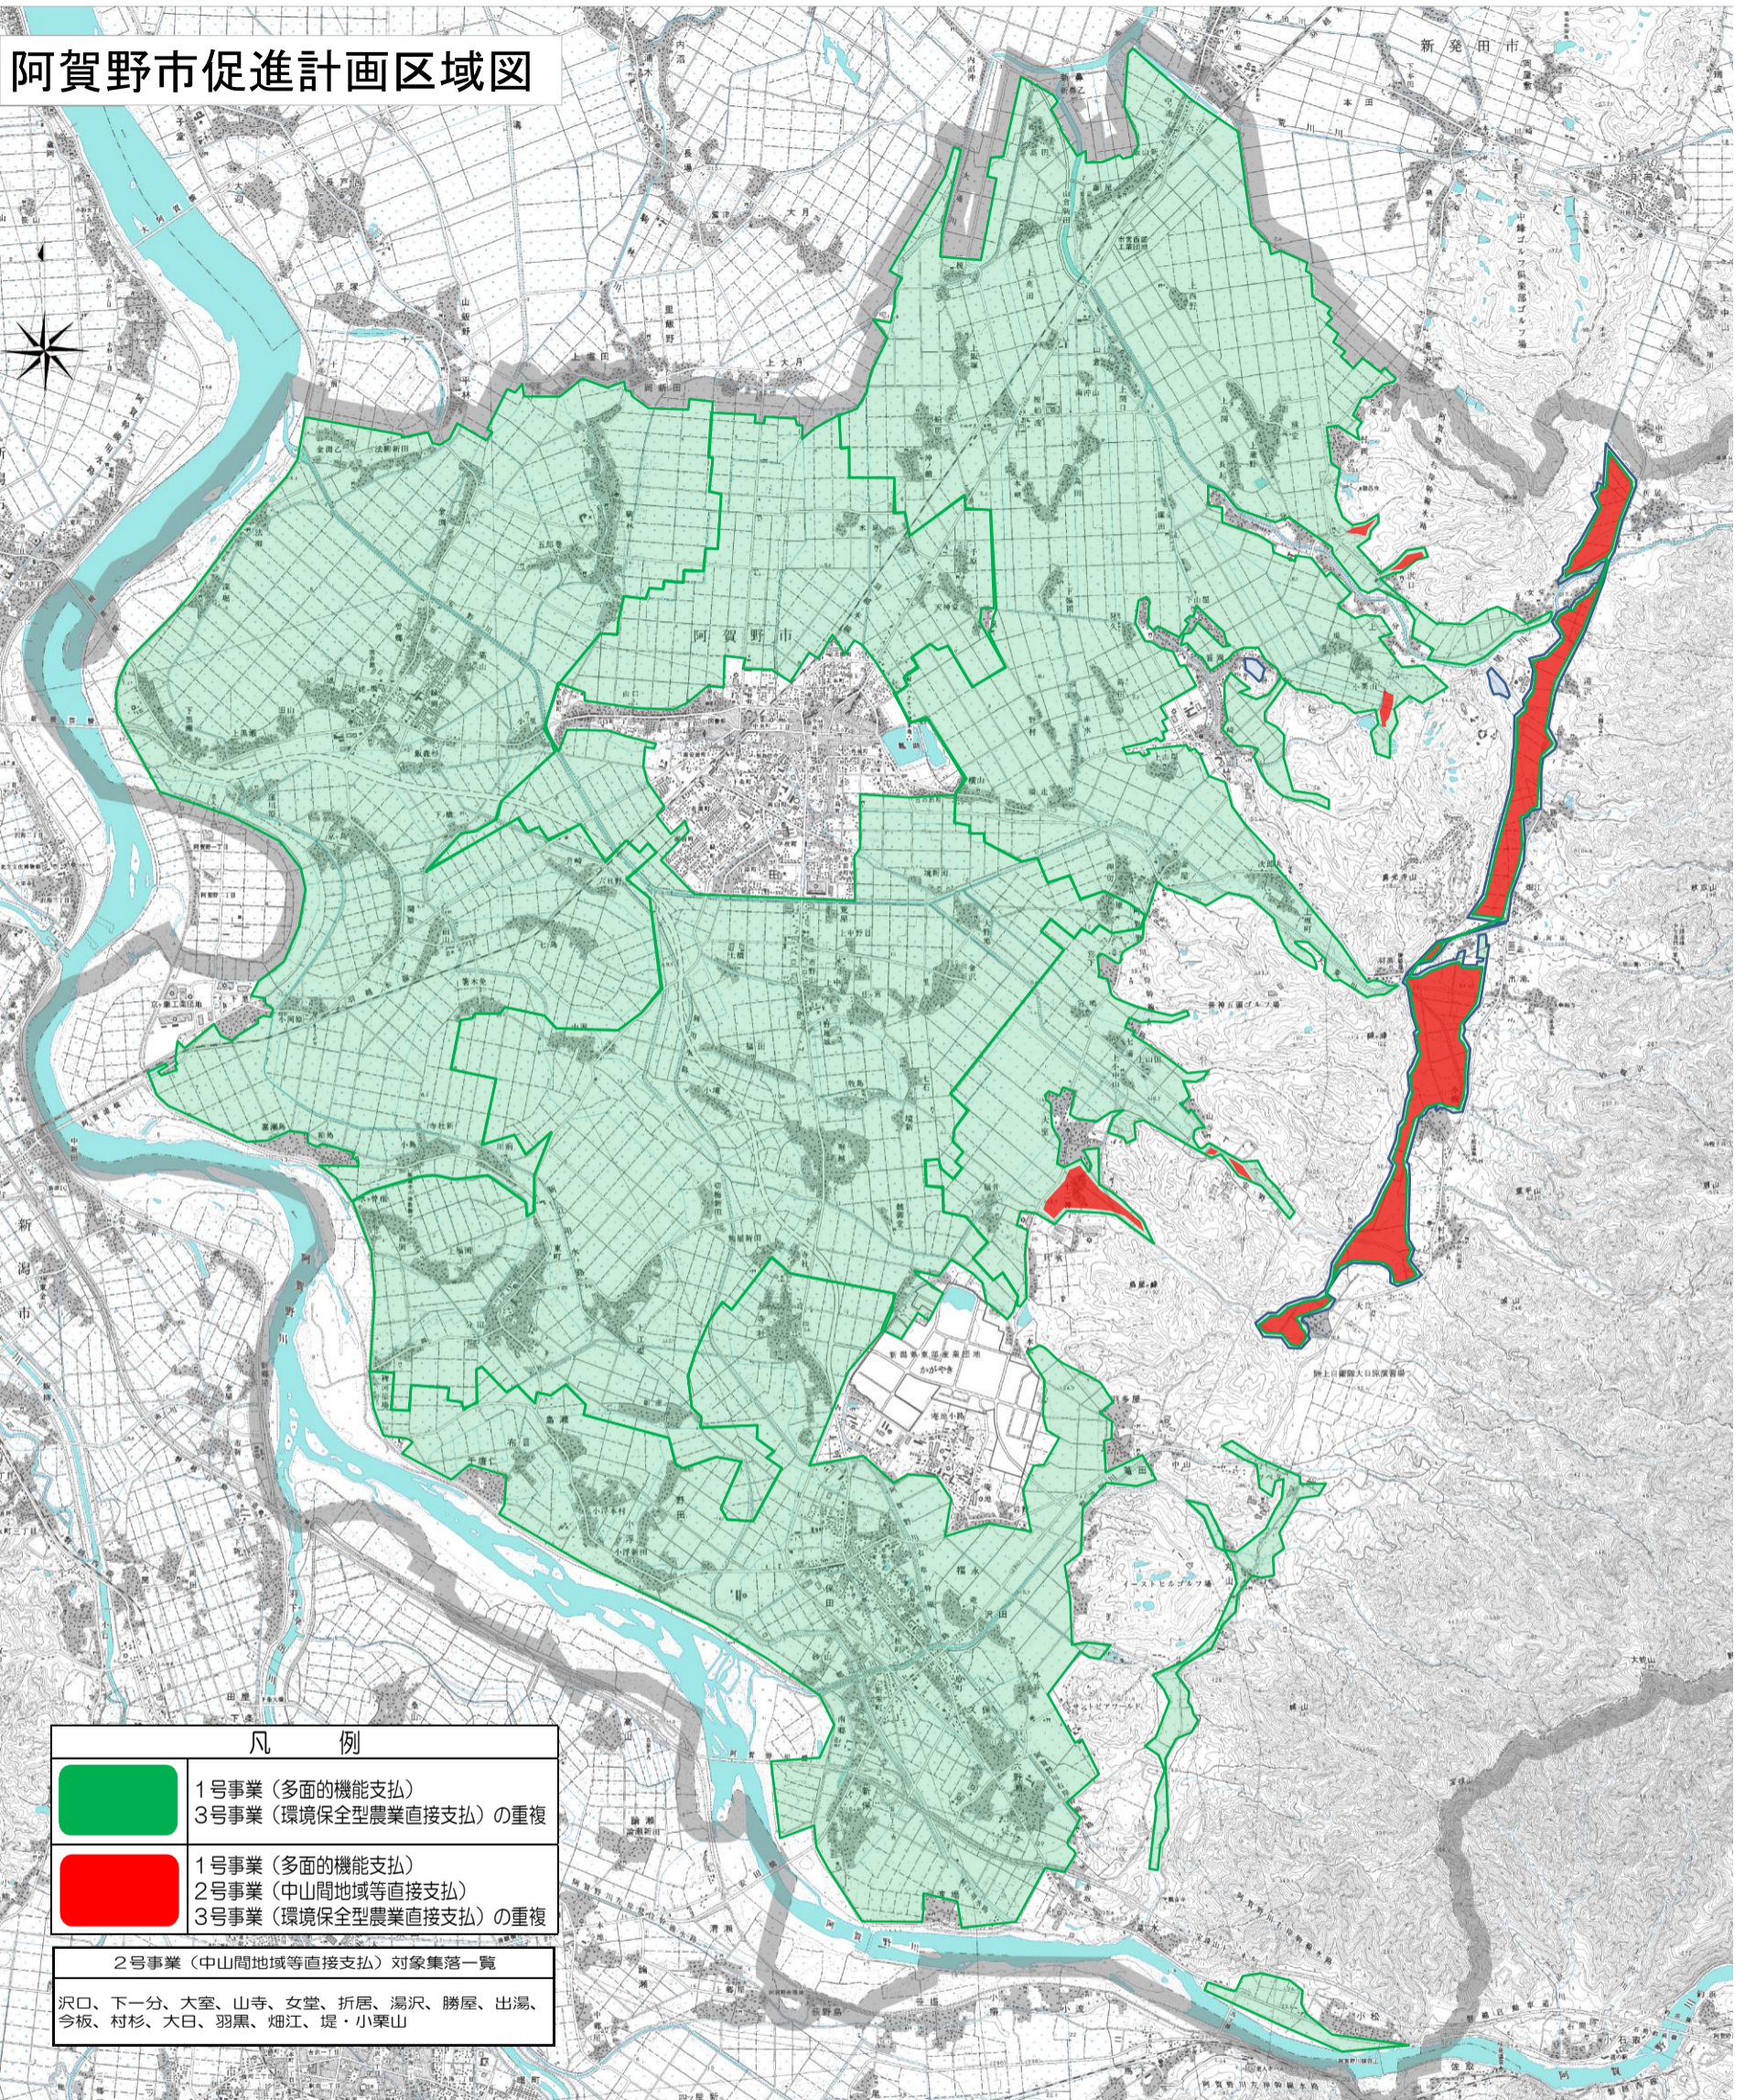

阿賀野市促進計画区域図

凡 例

- | | |
|--|---|
| | 1号事業（多面的機能支払）
3号事業（環境保全型農業直接支払）の重複 |
| | 1号事業（多面的機能支払）
2号事業（中山間地域等直接支払）
3号事業（環境保全型農業直接支払）の重複 |

2号事業（中山間地域等直接支払）対象集落一覧

沢口、下一分、大室、山寺、女堂、折居、湯沢、勝屋、出湯、
今板、村杉、大日、羽黒、畑江、堤・小栗山