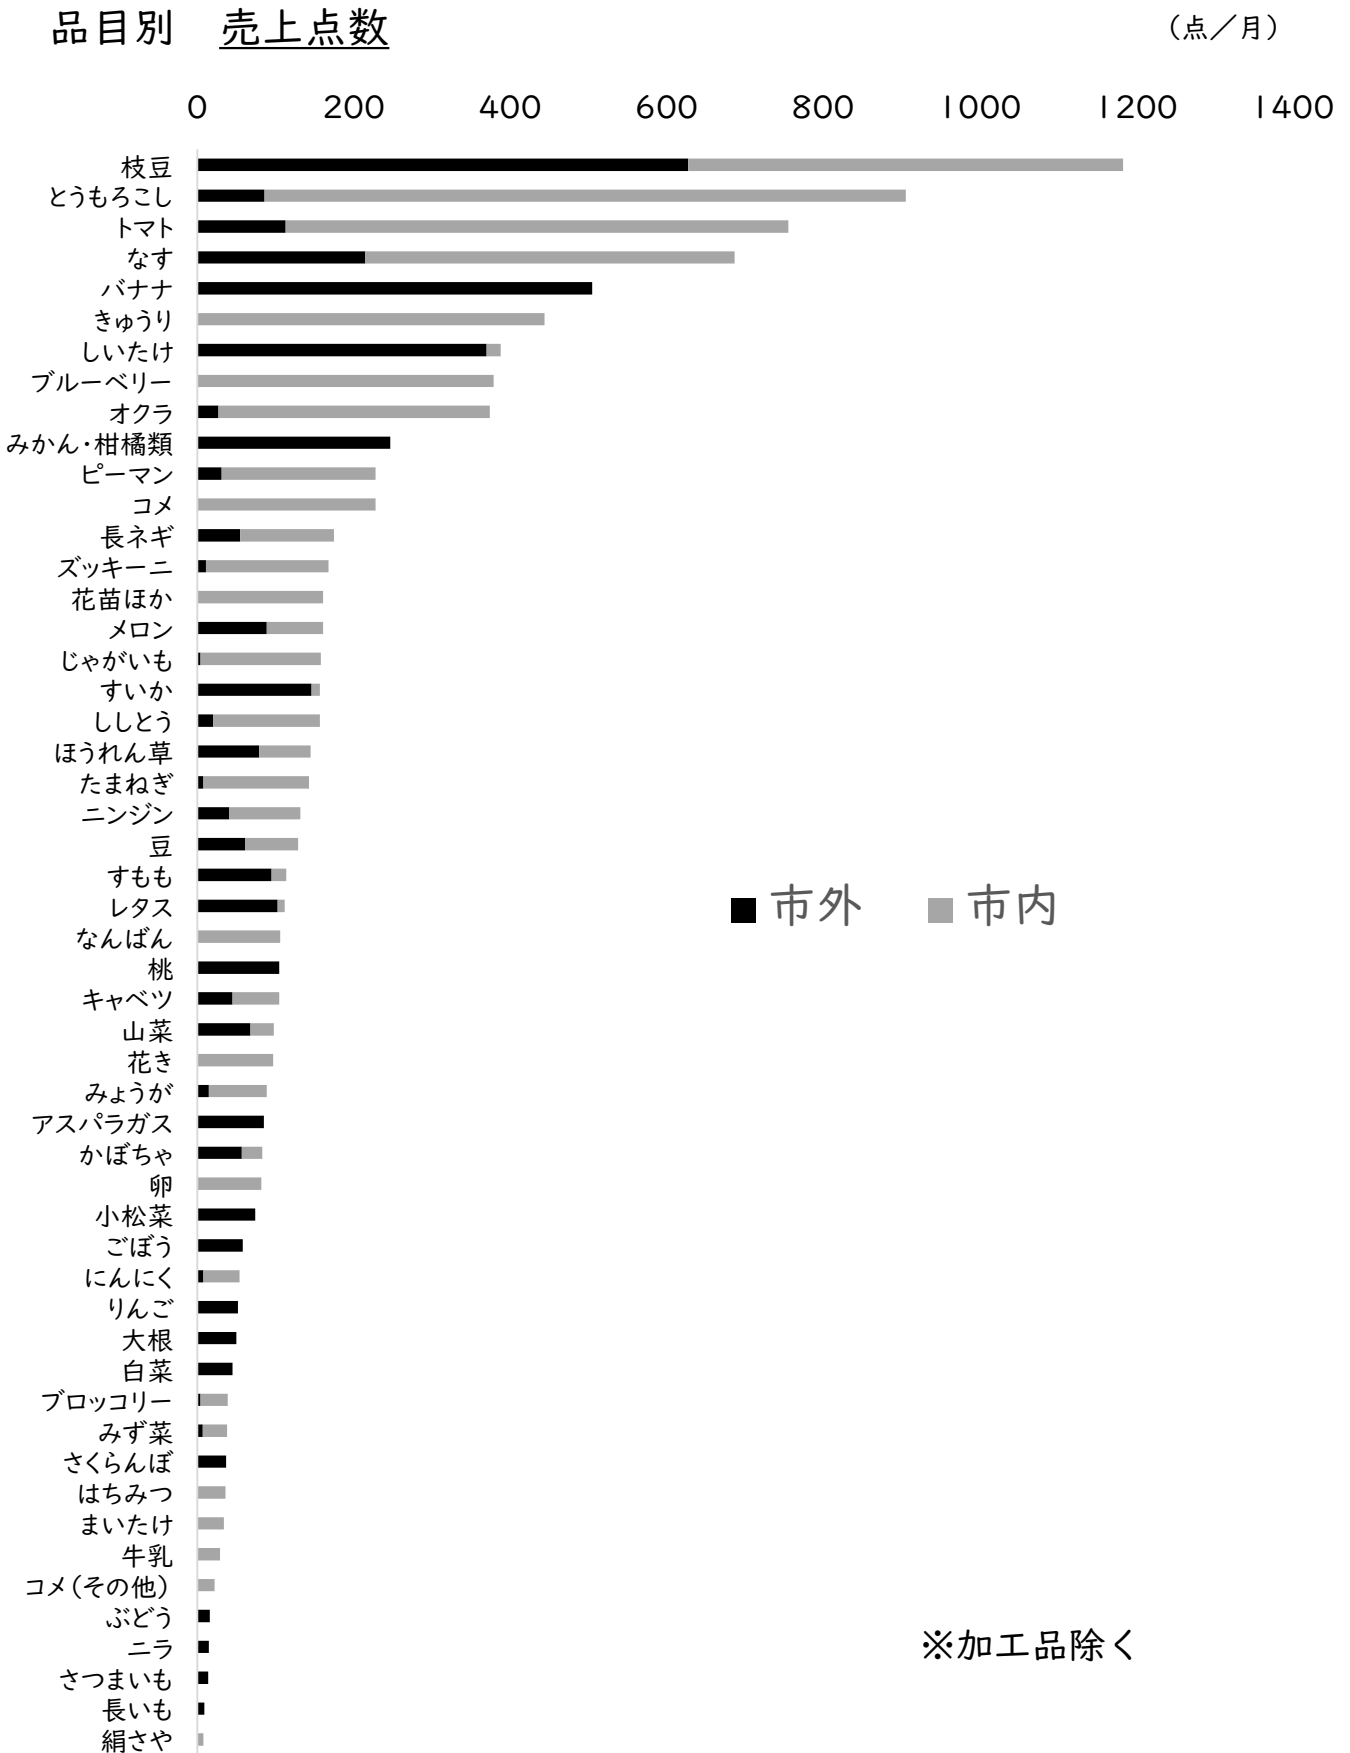

道の駅あがの 農産物直売所（あがの市場）

販売データ

令和5年7月

阿賀野市農林課

道の駅あがの 農産物直売所（あがの市場）

販売データ 令和5年7月

阿賀野市農林課

道の駅あがの 農産物直売所（あがの市場）

販売データ 令和5年7月

阿賀野市農林課

品目別 出荷者数 (人)

トマト	20
なす	19
ピーマン	16
じゃがいも	13
きゅうり	11
たまねぎ	11
コメ	8
ししとう	8
枝豆	8
なんばん	7
みょうが	7
かぼちゃ	6
豆	6
オクラ	5
にんにく	5
花き	5
花苗ほか	5
長ネギ	5
ズッキーニ	4
とうもろこし	4
ニンジン	4
ブルーベリー	4
メロン	4
キャベツ	3
すいか	3
すもも	3

※市外含む
※2人以下の品目除く

道の駅あがの 農産物直売所（あがの市場）

販売データ 令和5年7月

阿賀野市農林課

日別 売上点数

(点)