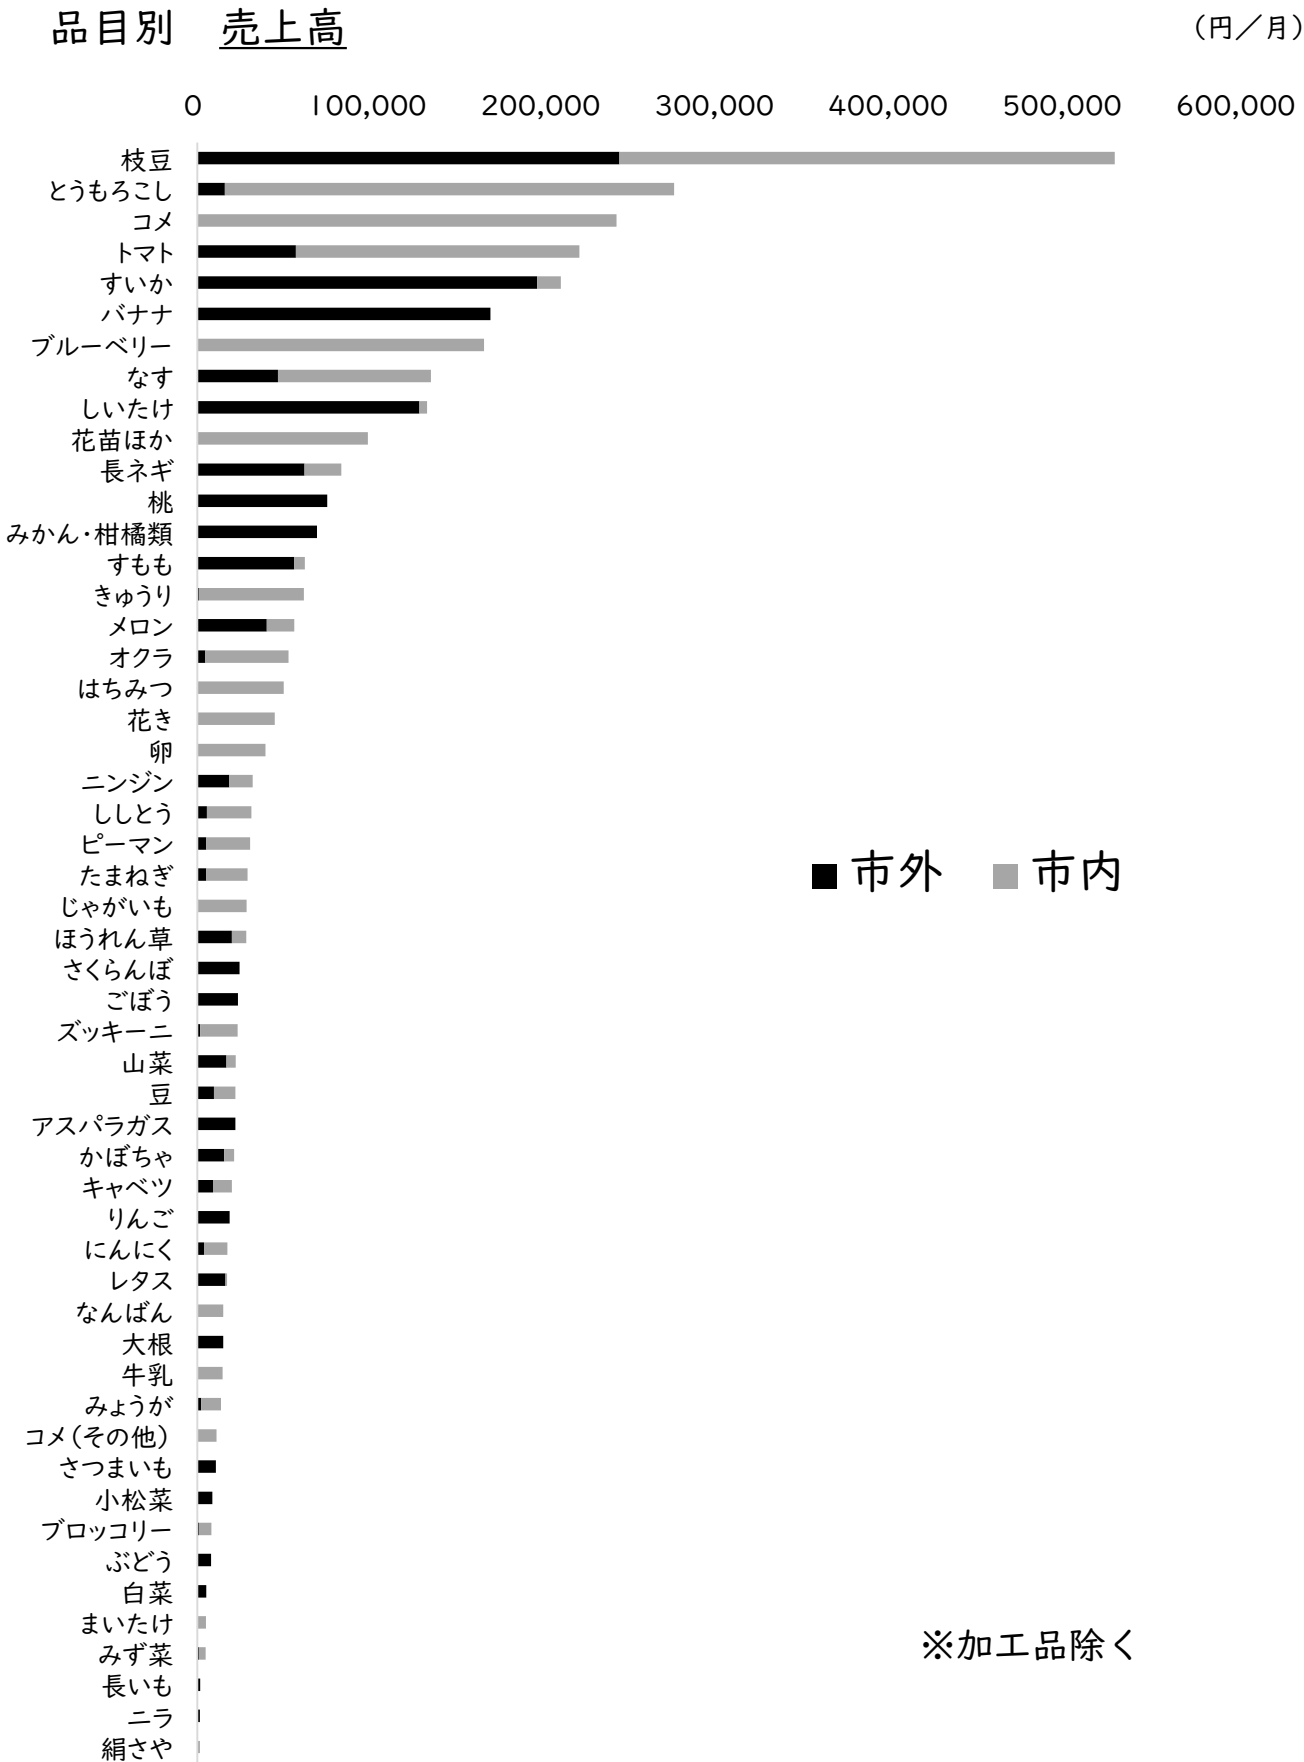

道の駅あがの 農産物直売所（あがの市場）

販売データ

令和5年7月

阿賀野市農林課

道の駅あがの 農産物直売所（あがの市場）

販売データ 令和5年7月

阿賀野市農林課

道の駅あがの 農産物直売所（あがの市場）

販売データ 令和5年7月

阿賀野市農林課

品目別 出荷者数 (人)

トマト	20
なす	19
ピーマン	16
じゃがいも	13
きゅうり	11
たまねぎ	11
コメ	8
ししとう	8
枝豆	8
なんばん	7
みょうが	7
かぼちゃ	6
豆	6
オクラ	5
にんにく	5
花き	5
花苗ほか	5
長ネギ	5
ズッキーニ	4
とうもろこし	4
ニンジン	4
ブルーベリー	4
メロン	4
キャベツ	3
すいか	3
すもも	3

※市外含む
※2人以下の品目除く

道の駅あがの 農産物直売所（あがの市場）

販売データ 令和5年7月

阿賀野市農林課

日別 売上点数

(点)