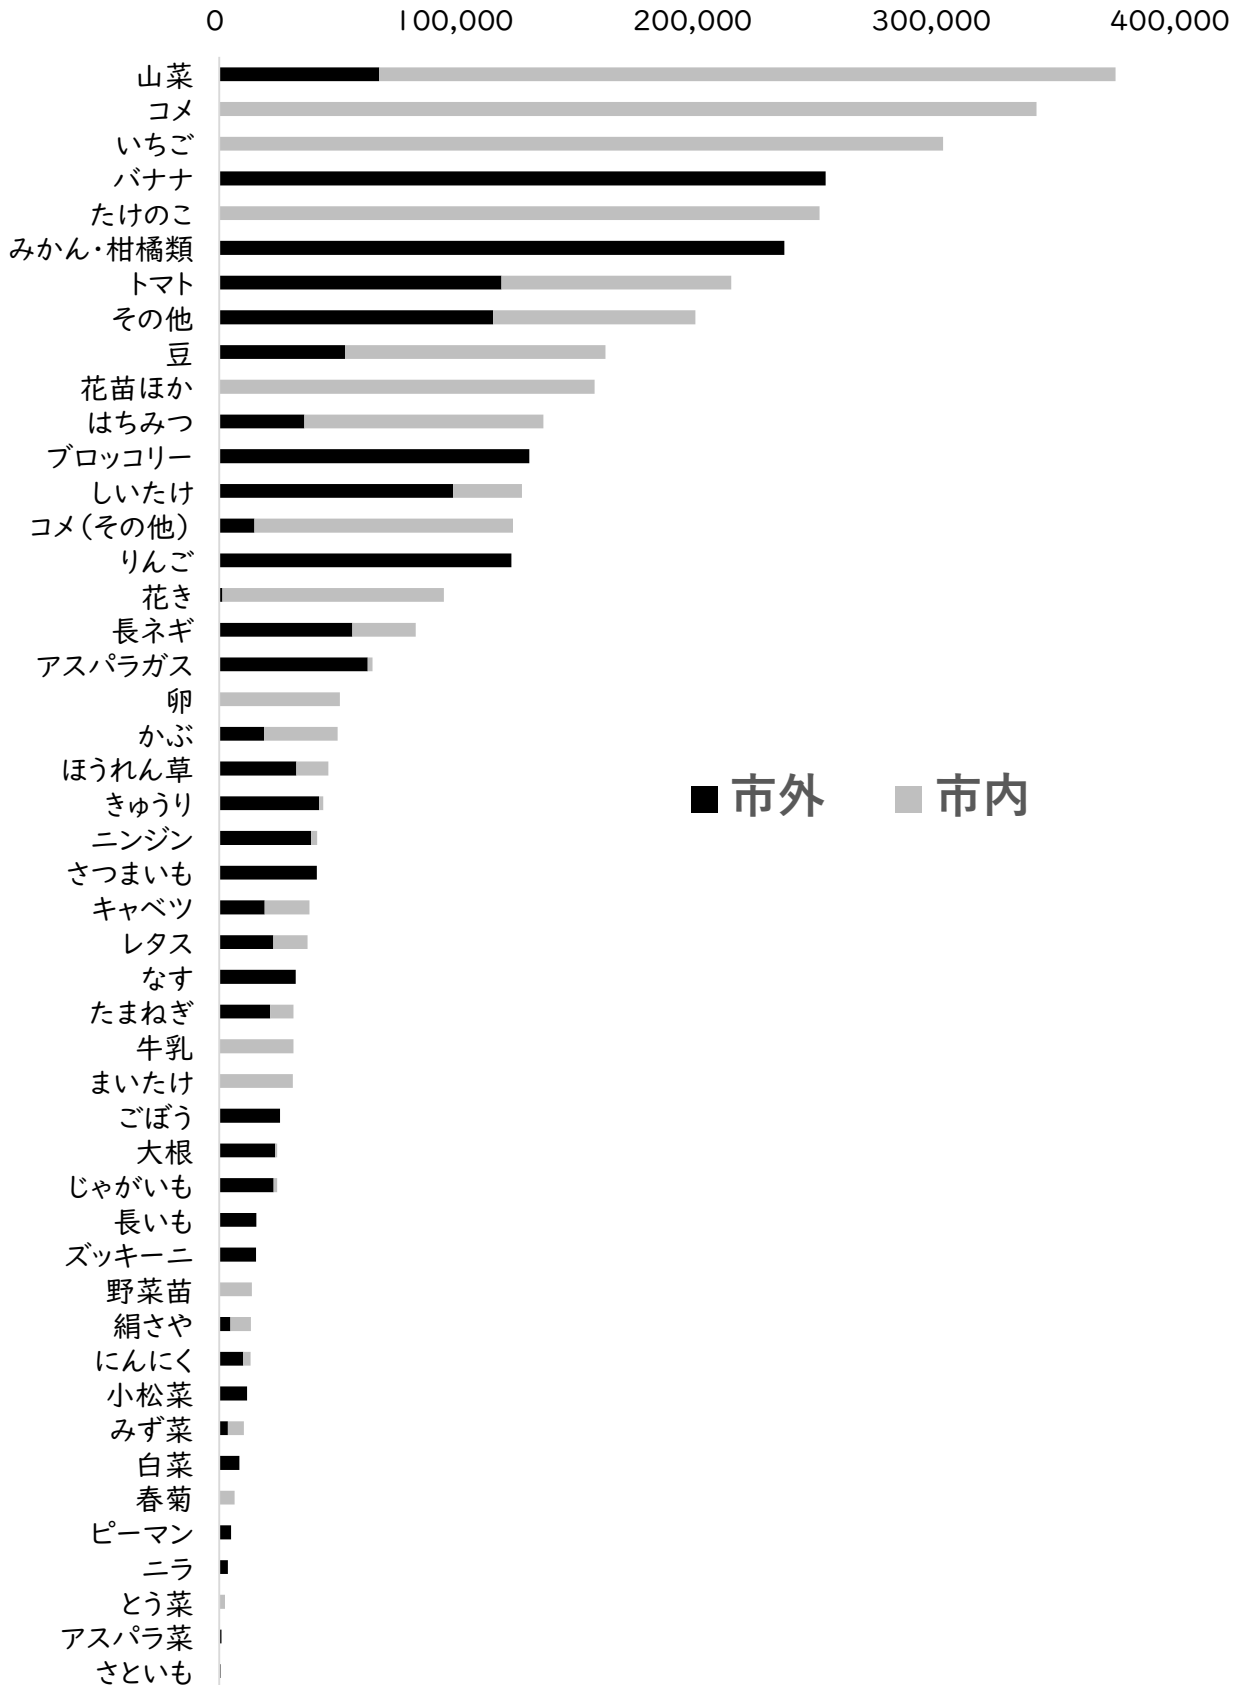

# 道の駅あがの 農産物直売所（あがの市場）

販売データ 令和5年5月

阿賀野市農林課

品目別 売上高

(円/月)

# 道の駅あがの 農産物直売所（あがの市場）

販売データ 令和5年5月

阿賀野市農林課

品目別 売上点数

(点/月)

# 道の駅あがの 農産物直売所（あがの市場）

販売データ 令和5年5月

阿賀野市農林課

品目別 出荷者数 (人)

---

山菜	14
豆	13
コメ	10
たけのこ	8
レタス	8
たまねぎ	6
コメ(その他)	5
絹さや	5
いちご	4
キャベツ	4
みず菜	4
花苗ほか	4
長ネギ	4
じゃがいも	3
トマト	3
にんにく	3
ほうれん草	3
みかん・柑橘類	3
花き	3
大根	3

---

※市外含む  
※2人以下の品目除く