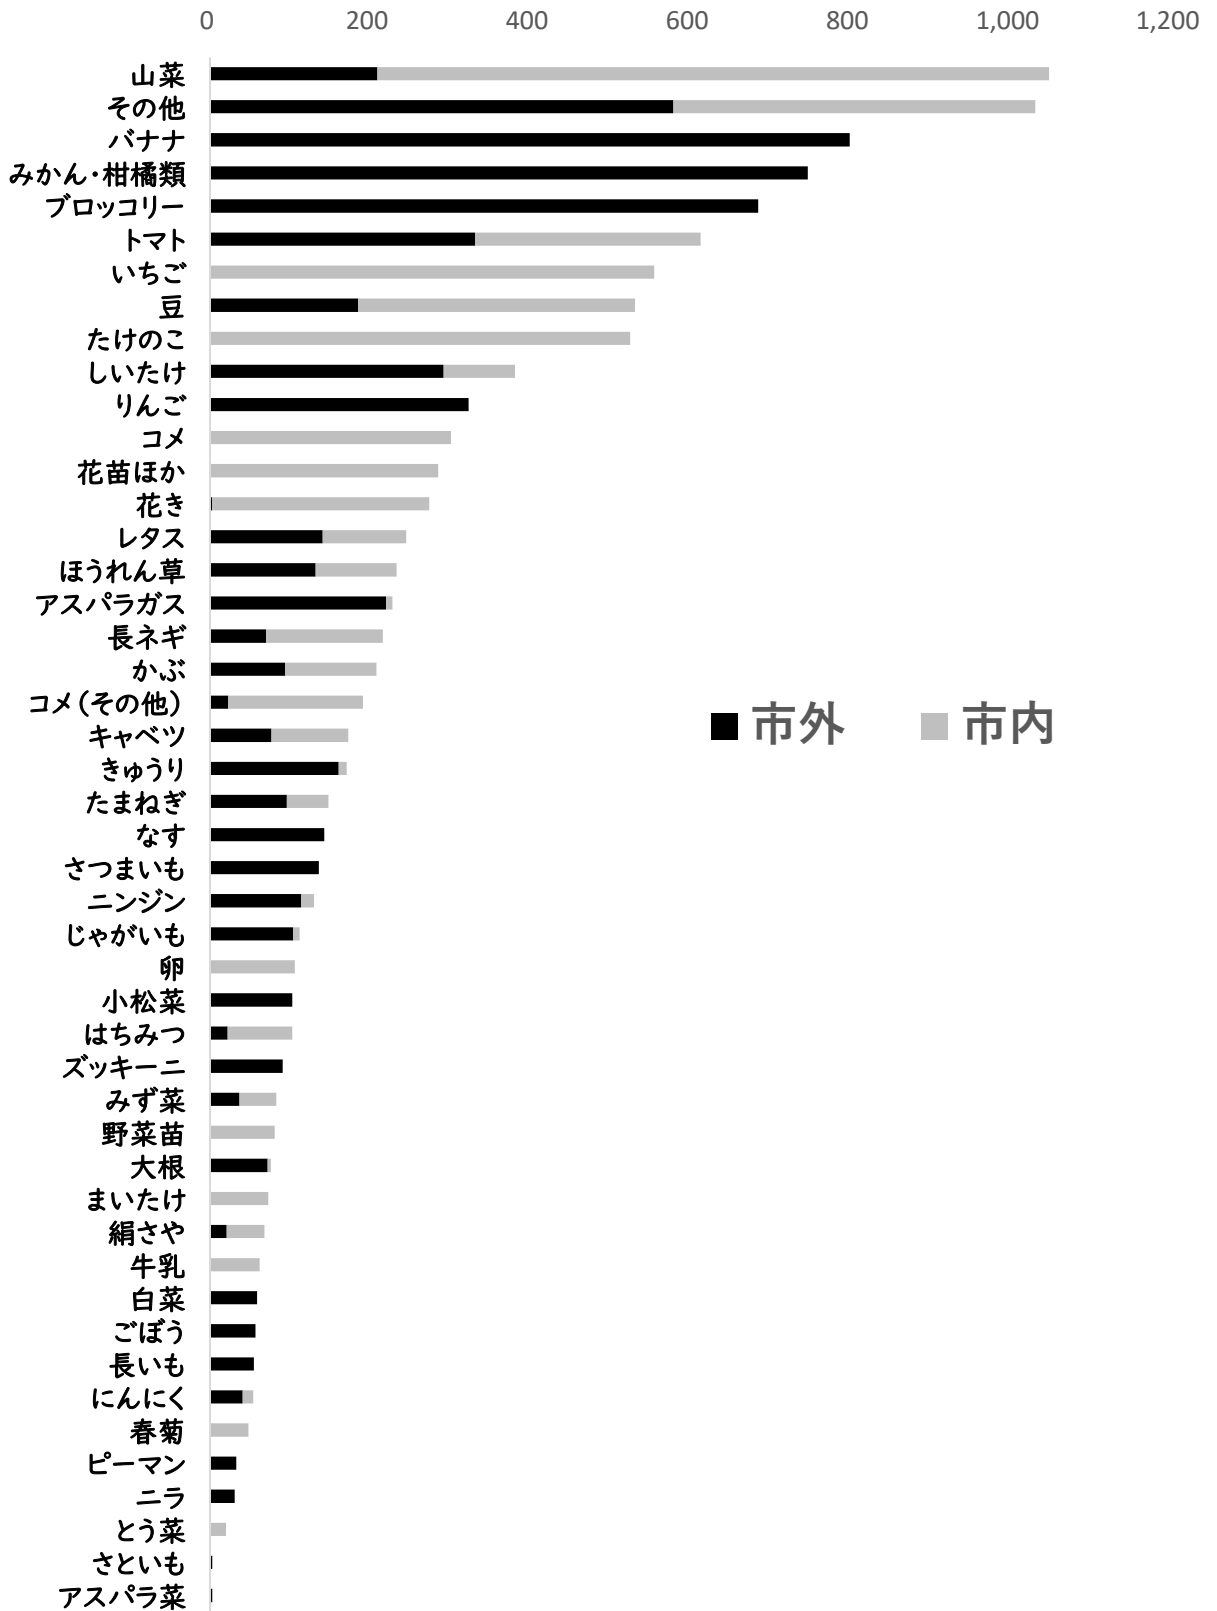

# 道の駅あがの 農産物直売所（あがの市場）

販売データ 令和5年5月

阿賀野市農林課

品目別 売上高

(円/月)

# 道の駅あがの 農産物直売所（あがの市場）

販売データ 令和5年5月

阿賀野市農林課

品目別 売上点数

(点/月)

# 道の駅あがの 農産物直売所（あがの市場）

販売データ 令和5年5月

阿賀野市農林課

品目別 出荷者数 (人)

---

山菜	14
豆	13
コメ	10
たけのこ	8
レタス	8
たまねぎ	6
コメ(その他)	5
絹さや	5
いちご	4
キャベツ	4
みず菜	4
花苗ほか	4
長ネギ	4
じゃがいも	3
トマト	3
にんにく	3
ほうれん草	3
みかん・柑橘類	3
花き	3
大根	3

---

※市外含む  
※2人以下の品目除く