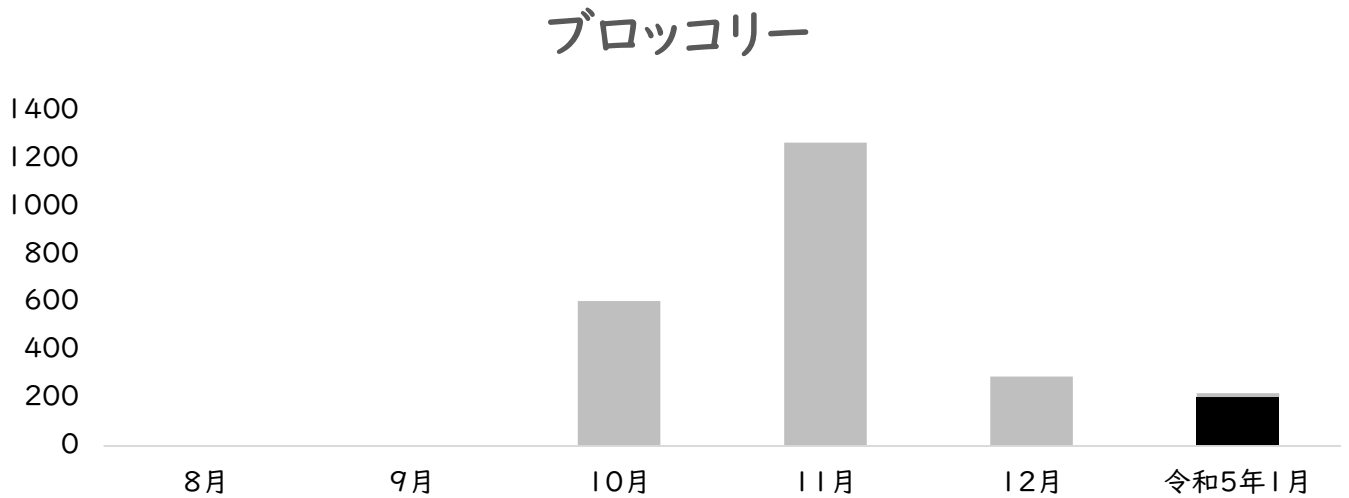

月別 売上点数推移

(点/月)

道の駅あがの 農産物直売所（あがの市場）

販売データ

令和4年8月～令和5年1月

阿賀野市農林課

月別 売上点数推移

(点/月)