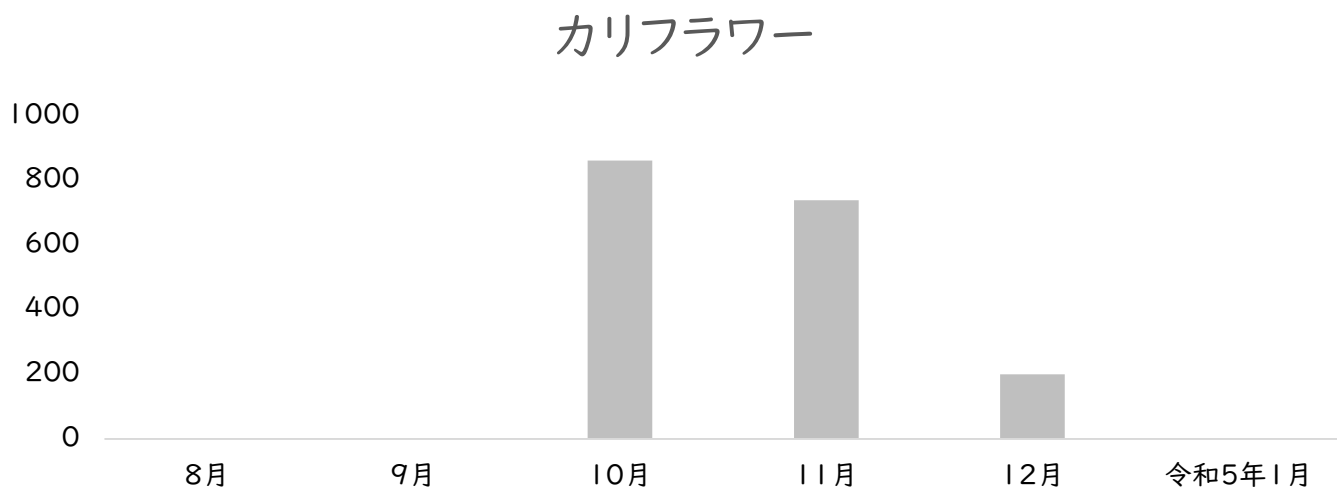

道の駅あがの 農産物直売所（あがの市場）

販売データ 令和4年8月～令和5年1月

阿賀野市農林課

月別 売上点数推移

(点/月)