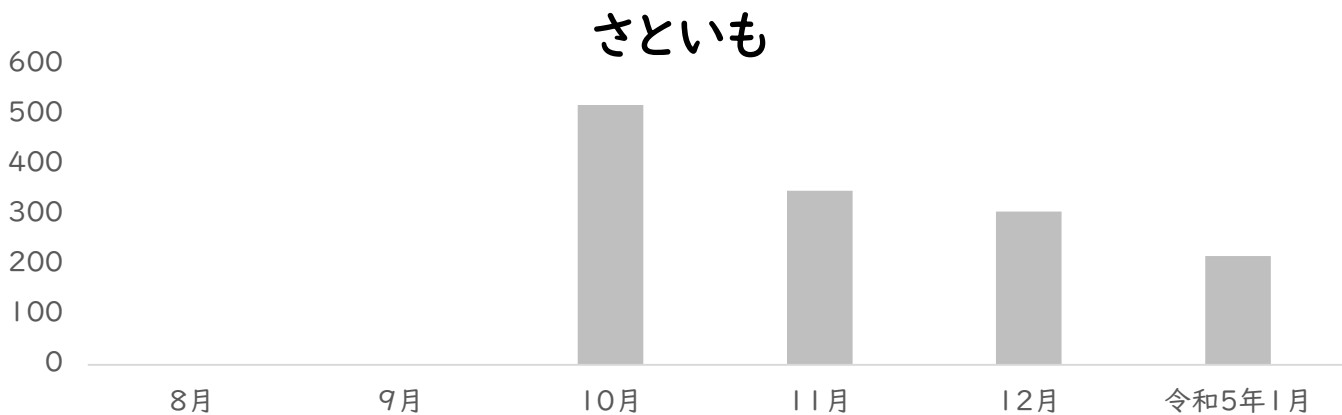

道の駅あがの 農産物直売所（あがの市場）

販売データ

令和4年8月～令和5年1月

阿賀野市農林課

月別 売上点数推移

(点/月)

■ 市外 ■ 市内