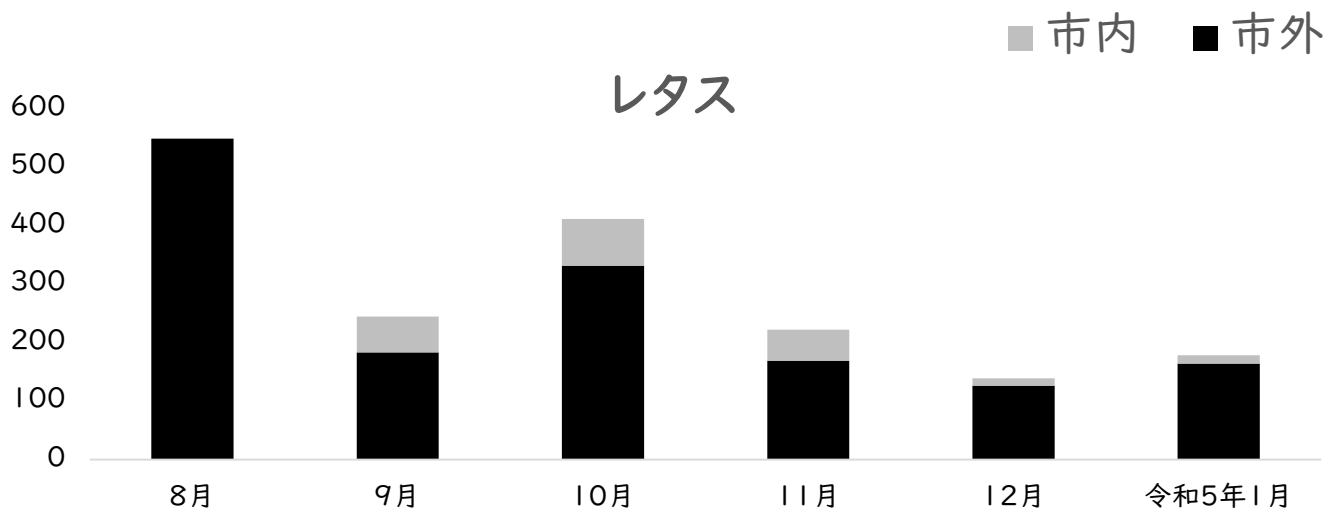

道の駅あがの 農産物直売所（あがの市場）

販売データ 令和4年8月～令和5年1月

阿賀野市農林課

月別 売上点数推移

(点/月)