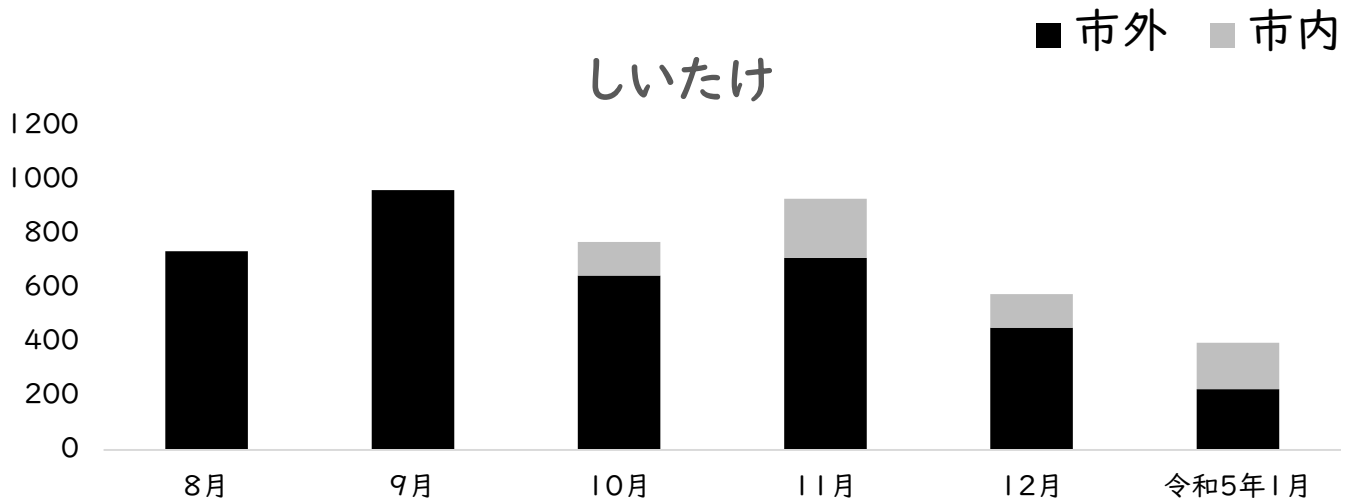

道の駅あがの 農産物直売所（あがの市場）

販売データ

令和4年8月～令和5年1月

阿賀野市農林課

月別 売上点数推移

(点/月)