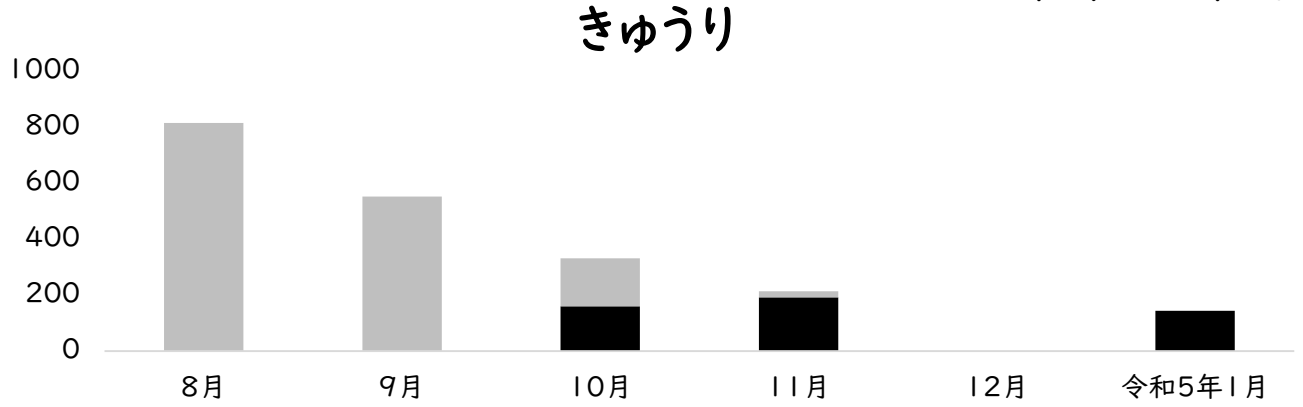

道の駅あがの 農産物直売所（あがの市場）

販売データ

令和4年8月～令和5年1月

阿賀野市農林課

月別 売上点数推移

(点/月)

■ 市外 ■ 市内

道の駅あがの 農産物直売所（あがの市場）