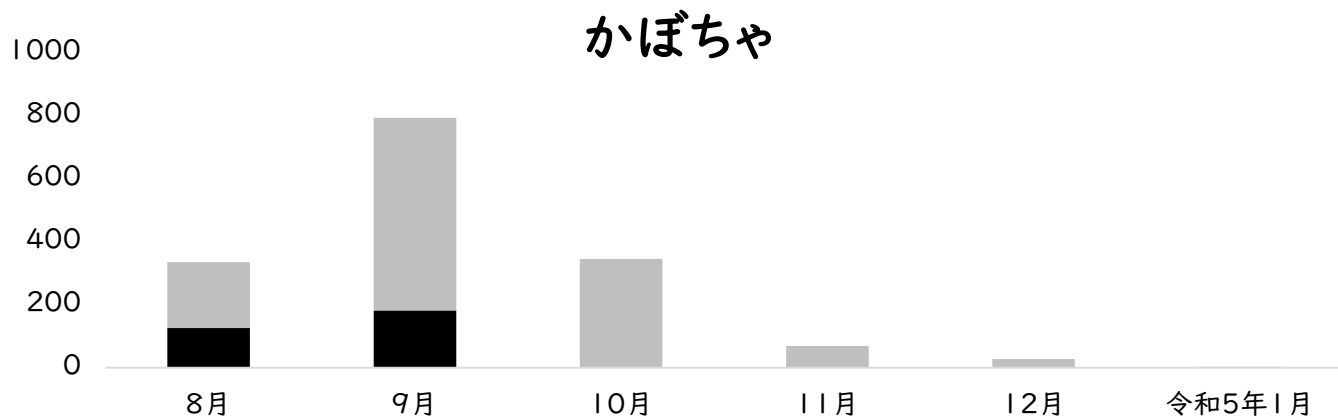

道の駅あがの 農産物直売所（あがの市場）

販売データ

令和4年8月～令和5年1月

阿賀野市農林課

月別 売上点数推移

(点/月)

■ 市外 ■ 市内