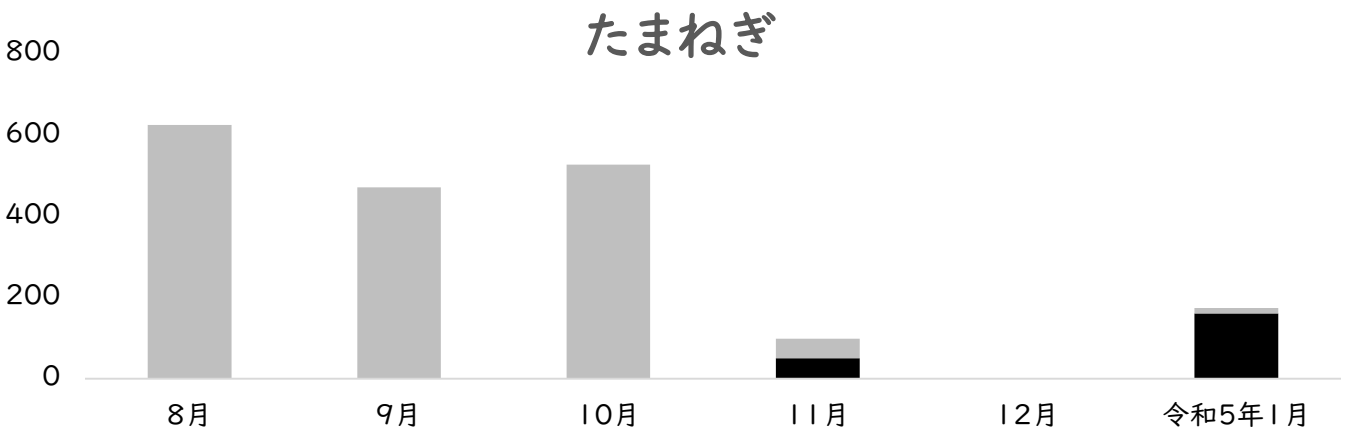

道の駅あがの 農産物直売所（あがの市場）

販売データ

令和4年8月～令和5年1月

阿賀野市農林課

月別 売上点数推移

(点/月)

■ 市外 ■ 市内

道の駅あがの 農産物直売所（あがの市場）