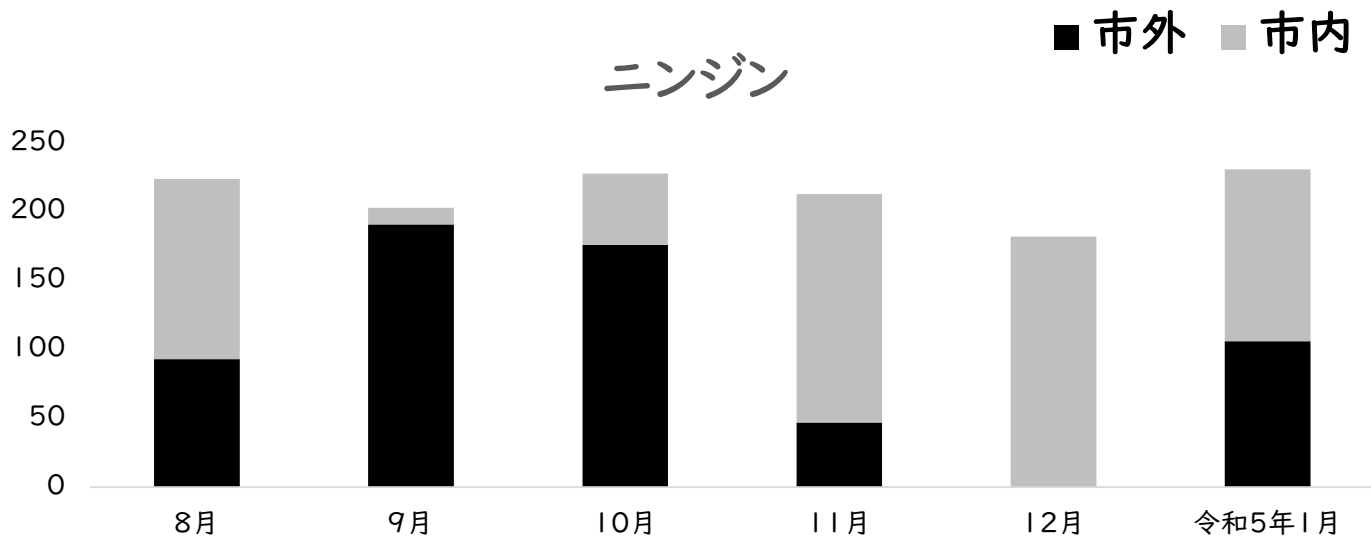

月別 売上点数推移

(点/月)

■ 市外 ■ 市内

道の駅あがの 農産物直売所（あがの市場）

販売データ 令和4年8月～令和5年1月

阿賀野市農林課

月別 売上点数推移

(点/月)