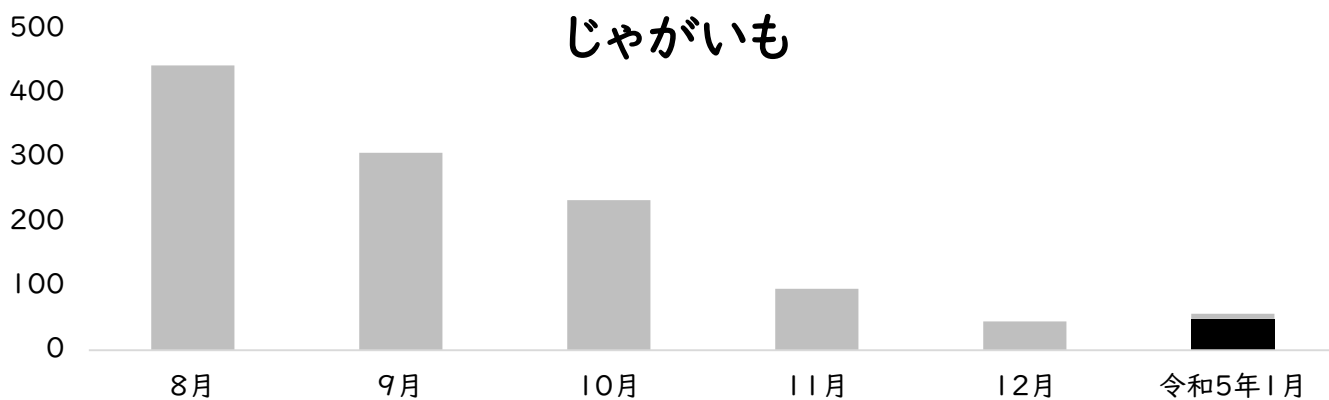

月別 売上点数推移

(点/月)

■ 市外 ■ 市内

道の駅あがの 農産物直売所（あがの市場）

販売データ 令和4年8月～令和5年1月

阿賀野市農林課

月別 売上点数推移

(点/月)