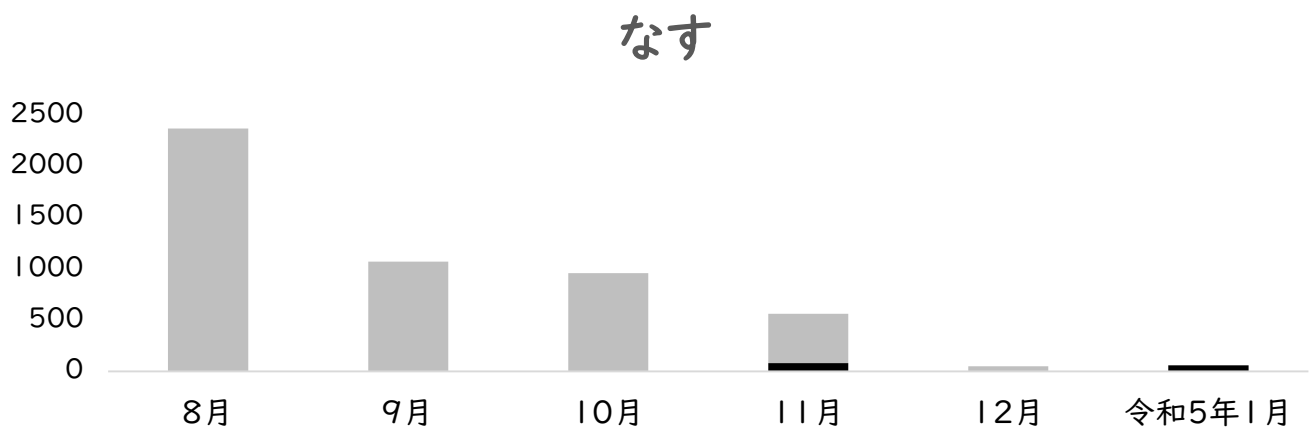

道の駅あがの 農産物直売所（あがの市場）

販売データ

令和4年8月～令和5年1月

阿賀野市農林課

月別 売上点数推移

(点/月)