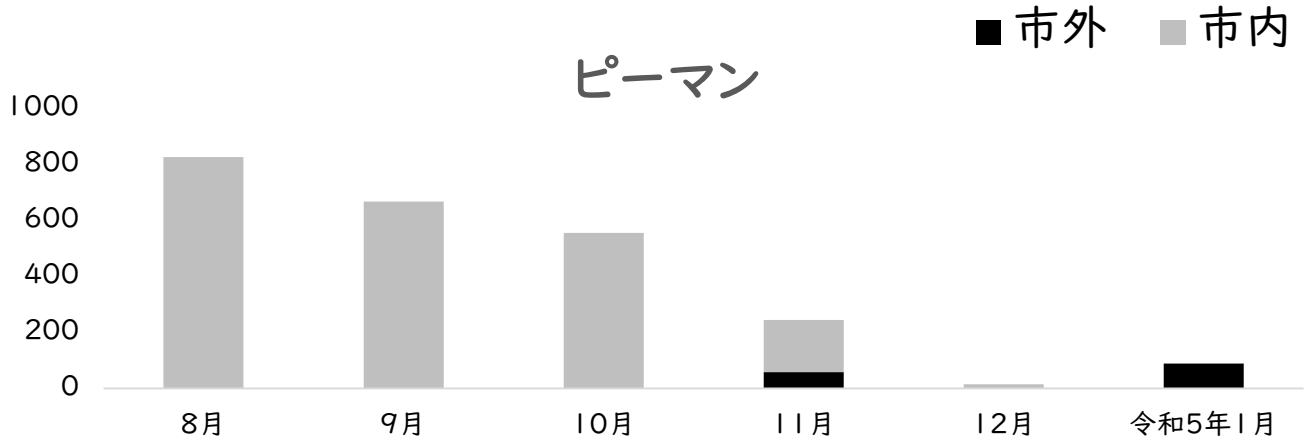

月別 売上点数推移

(点/月)

道の駅あがの 農産物直売所（あがの市場）

販売データ

令和4年8月～令和5年1月

阿賀野市農林課

月別 売上点数推移

(点/月)