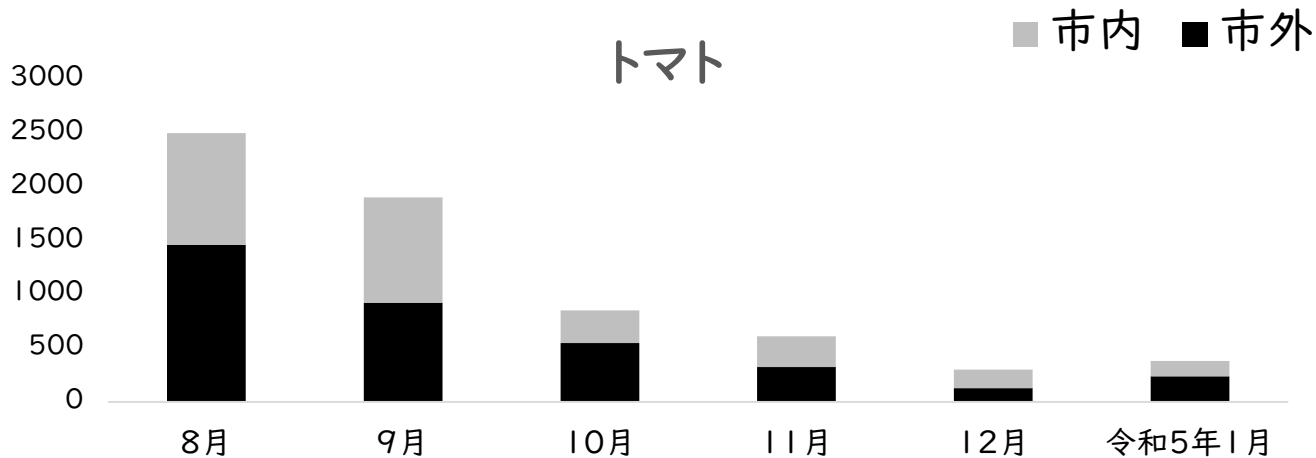

道の駅あがの 農産物直売所（あがの市場）

販売データ

令和4年8月～令和5年1月

阿賀野市農林課

月別 売上点数推移

(点/月)