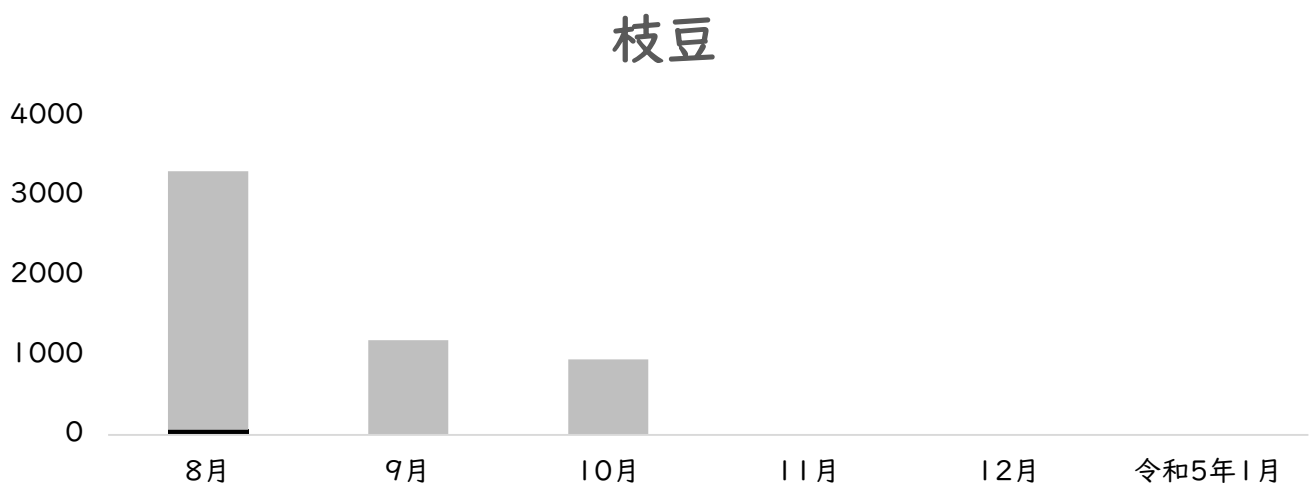

道の駅あがの 農産物直売所（あがの市場）

販売データ

令和4年8月～令和5年1月

阿賀野市農林課

月別 売上点数推移

(点/月)