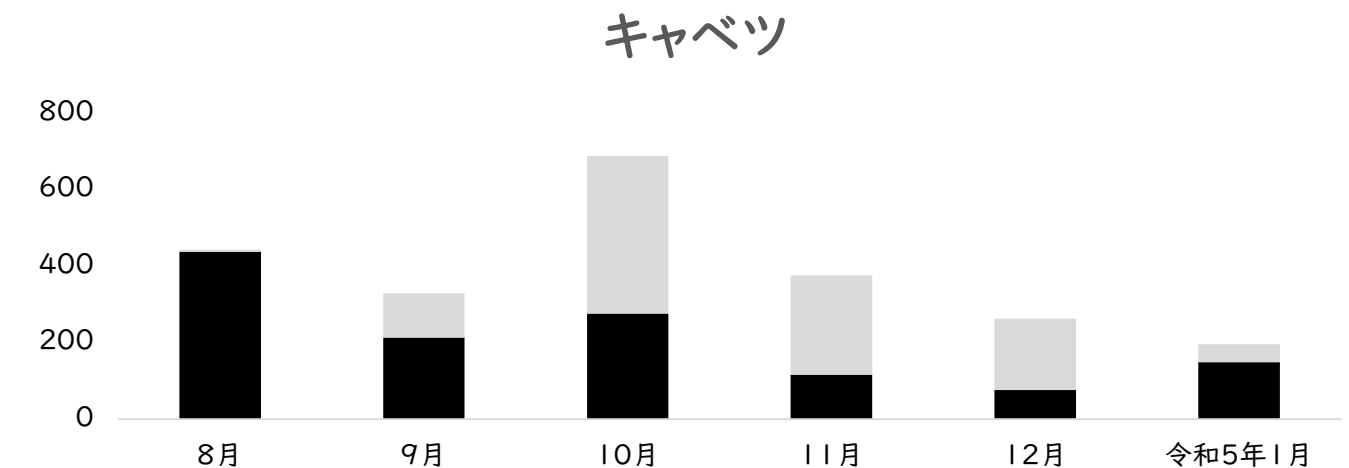

月別 売上点数推移

(点/月)

道の駅あがの 農産物直売所（あがの市場）

販売データ

令和4年8月～令和5年1月

阿賀野市農林課

月別 売上点数推移

(点/月)