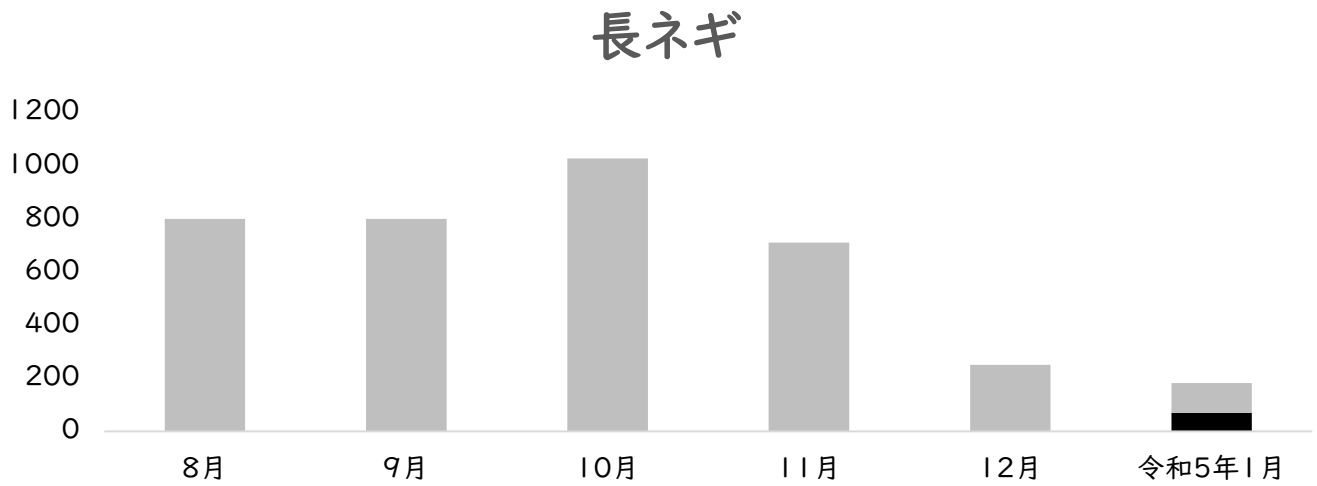

道の駅あがの 農産物直売所（あがの市場）

販売データ

令和4年8月～令和5年1月

阿賀野市農林課

月別 売上点数推移

(点/月)