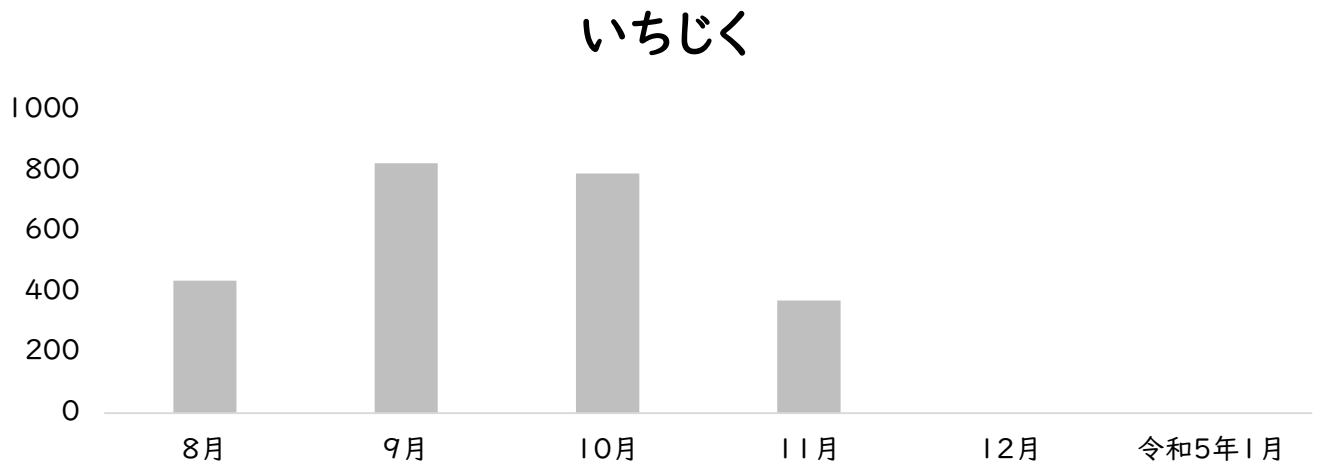

道の駅あがの 農産物直売所（あがの市場）

販売データ

令和4年8月～令和5年1月

阿賀野市農林課

月別 売上点数推移

(点/月)