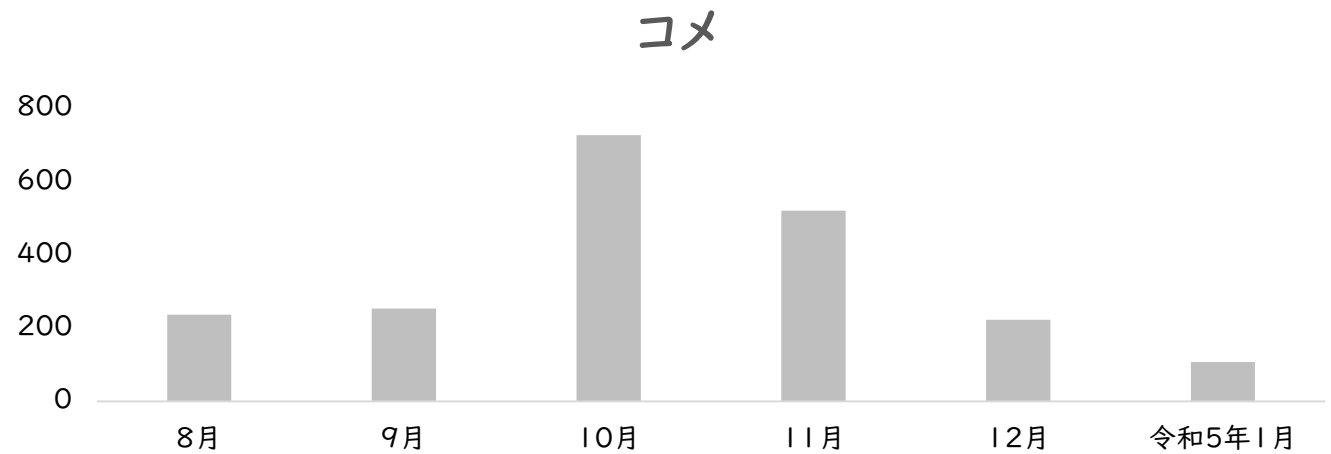

道の駅あがの 農産物直売所（あがの市場）

販売データ

令和4年8月～令和5年1月

阿賀野市農林課

月別 売上点数推移

(点/月)

■ 市外 ■ 市内

道の駅あがの 農産物直売所（あがの市場）