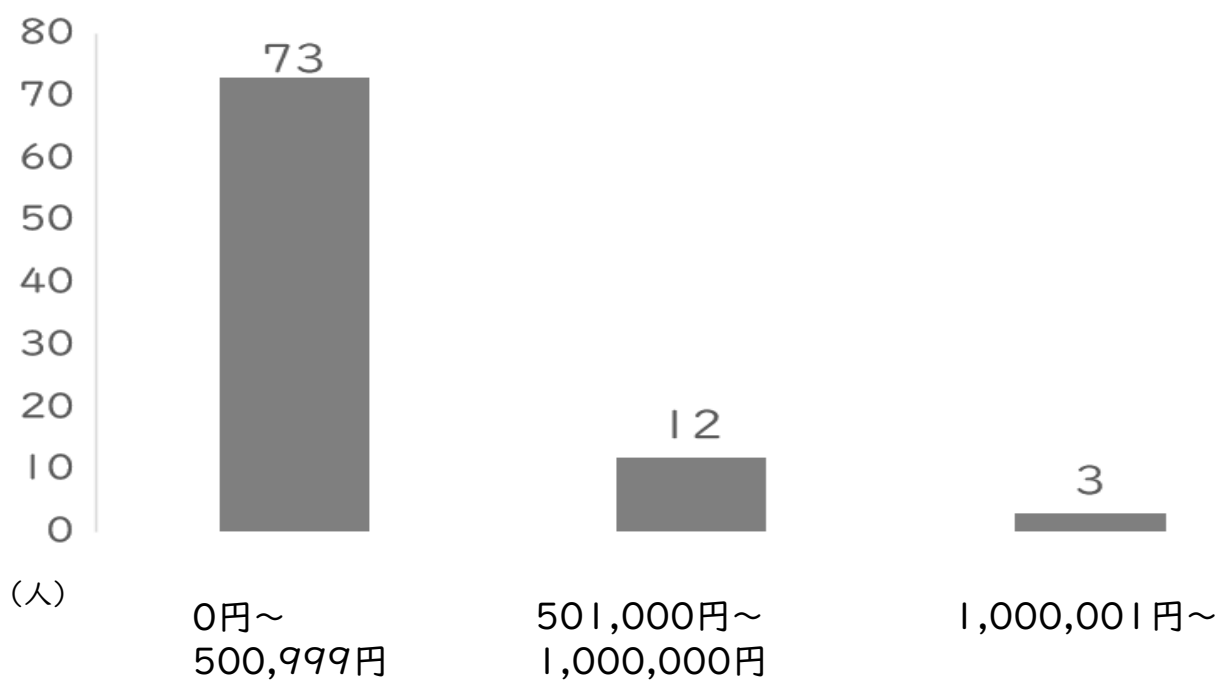

道の駅あがの 農産物直売所（あがの市場）

販売データ 令和4年8月～令和5年1月

阿賀野市農林課

月別出荷者数（市内出荷者のみ）

市内出荷者のうち、毎月出荷している方は36名います。

6か月間の合計売上高 分布状況（市内出荷者のみ）

道の駅あがの 農産物直売所（あがの市場）

販売データ