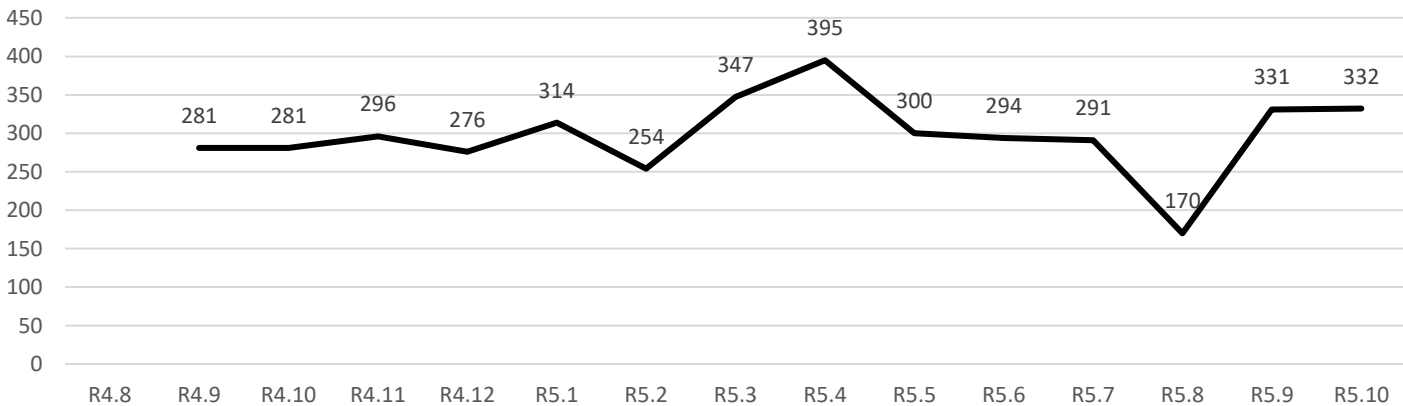

販売データ 令和4年8月～令和5年10月

阿賀野市農林課

品目別 平均販売単価の推移

単位：円

長ネギ

さつまいも

ニンジン

【注意】ここで示す「平均販売単価」は総売上高を総売上点数で除した数値です。