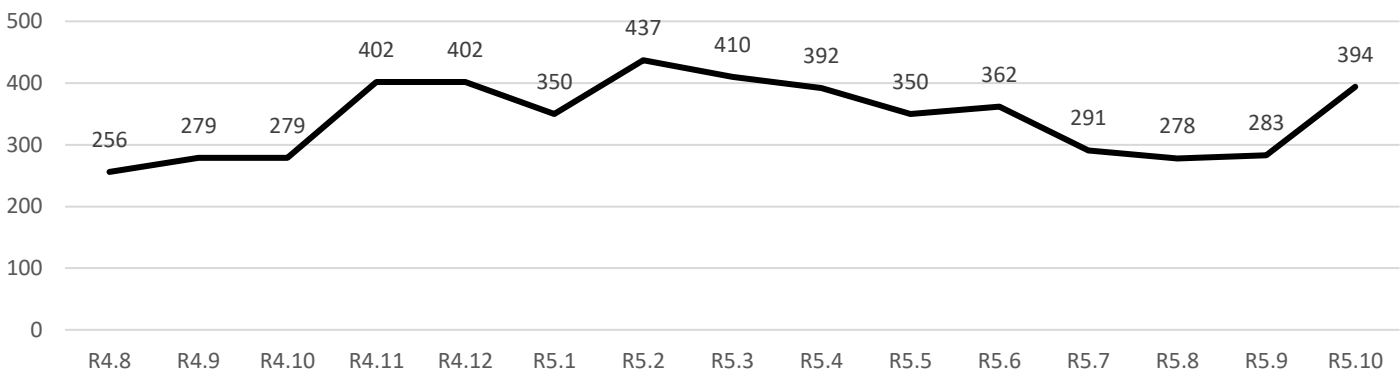

阿賀野市農林課

品目別 平均販売単価の推移

単位：円

コメ

トマト

なす

【注意】ここで示す「平均販売単価」は総売上高を総売上点数で除した数値です。

道の駅あがの 農産物直売所（あがの市場）