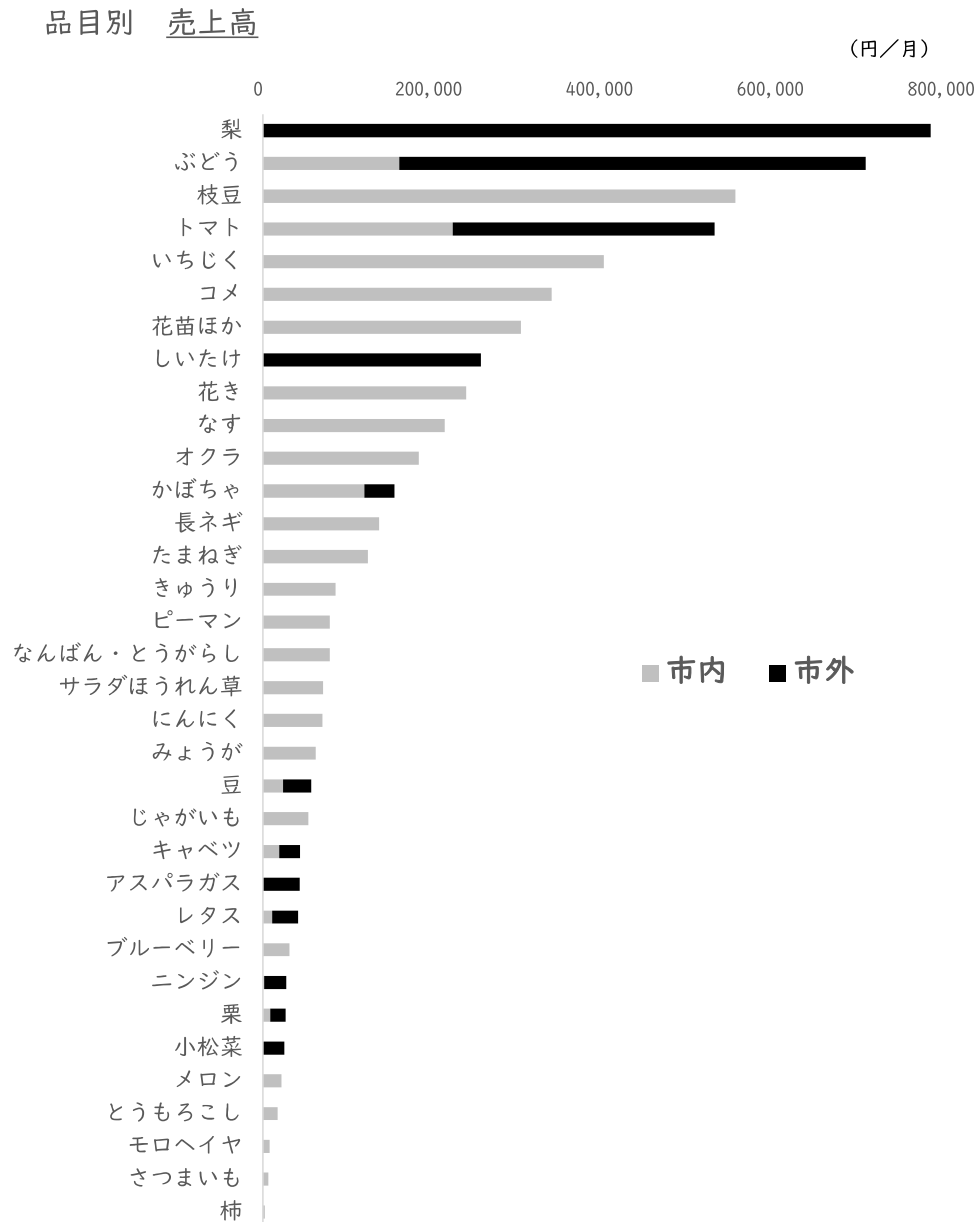

道の駅あがの 農産物直売所（あがの市場）

販売データ 令和4年8月

阿賀野市農林課

品目別_売上高 (円/月)

【注意】 売上高上位の品目のみ記載しています。

道の駅あがの 農産物直売所（あがの市場）

販売データ 令和5年8月

阿賀野市農林課

品目別_売上高 (円/月)

【注意】 売上高上位の品目のみ記載しています。

道の駅あがの 農産物直売所（あがの市場）

販売データ 令和4年9月

阿賀野市農林課

【注意】売上高上位の品目のみ記載しています。

道の駅あがの 農産物直売所（あがの市場）

販売データ 令和5年9月