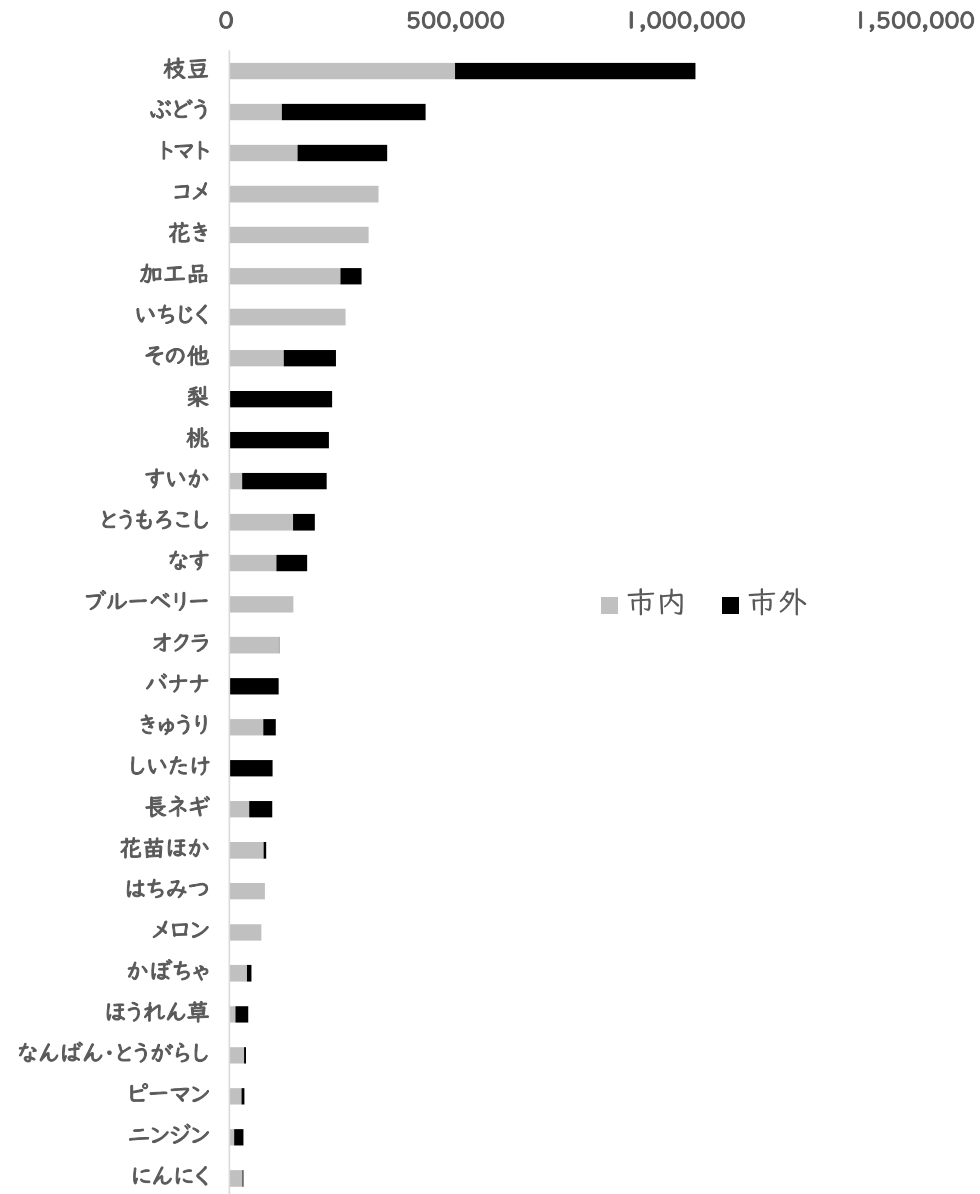

道の駅あがの 農産物直売所（あがの市場）

販売データ 令和4年8月

阿賀野市農林課

品目別_売上高 (円/月)

【注意】 売上高上位の品目のみ記載しています。

道の駅あがの 農産物直売所（あがの市場）

販売データ 令和5年8月

阿賀野市農林課

品目別_売上高 (円/月)

【注意】 売上高上位の品目のみ記載しています。

道の駅あがの 農産物直売所（あがの市場）

販売データ 令和4年9月

阿賀野市農林課

【注意】売上高上位の品目のみ記載しています。

道の駅あがの 農産物直売所（あがの市場）

販売データ 令和5年9月