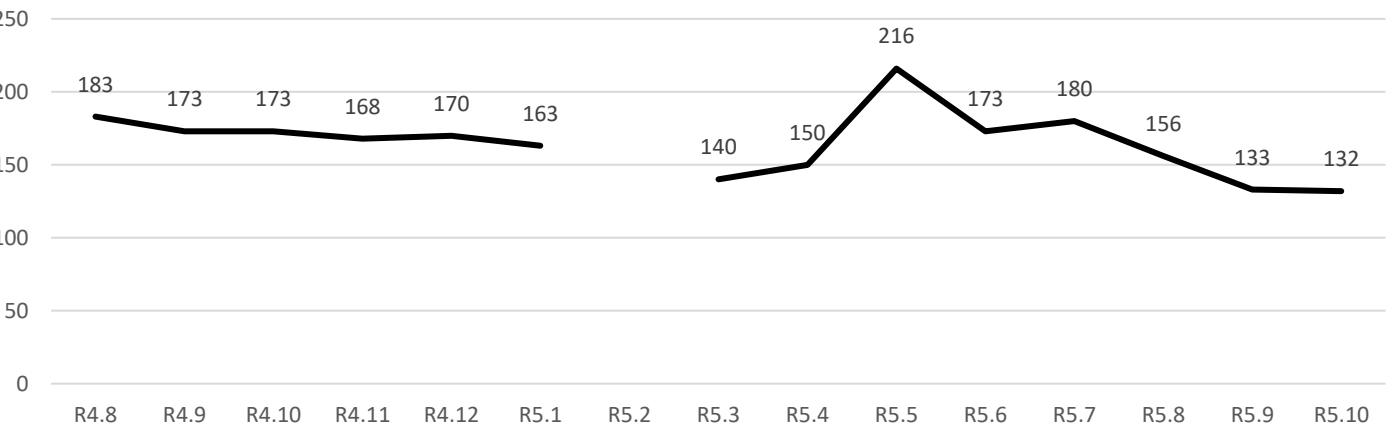

道の駅あがの 農産物直売所（あがの市場）

販売データ 令和4年8月～令和5年10月

阿賀野市農林課

品目別 平均販売単価の推移

単位：円

レタス

じゃがいも

大根

【注意】ここで示す「平均販売単価」は総売上高を総売上点数で除した数値です。