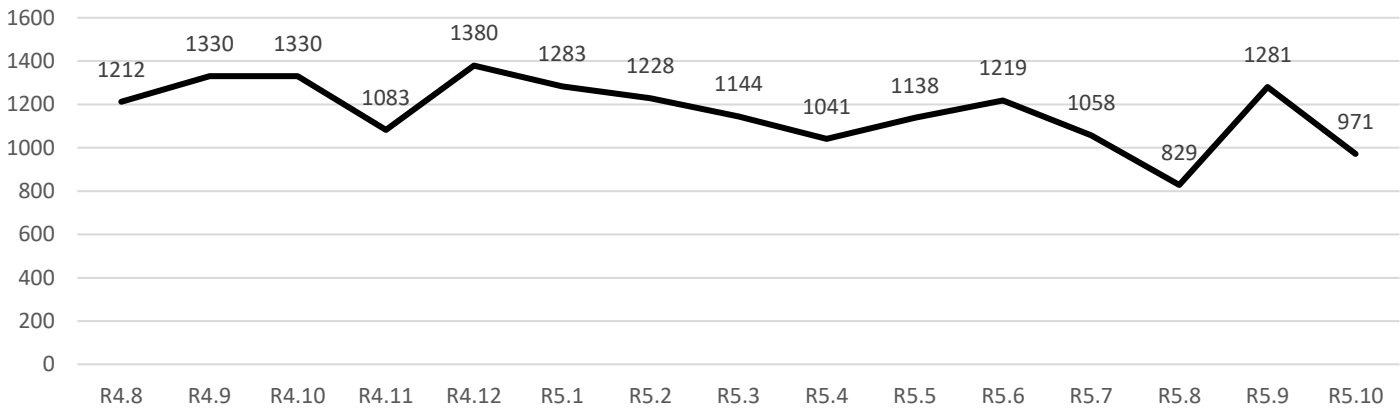

道の駅あがの 農産物直売所（あがの市場）

販売データ 令和4年8月～令和5年10月

阿賀野市農林課

品目別 平均販売単価の推移

単位：円

コメ