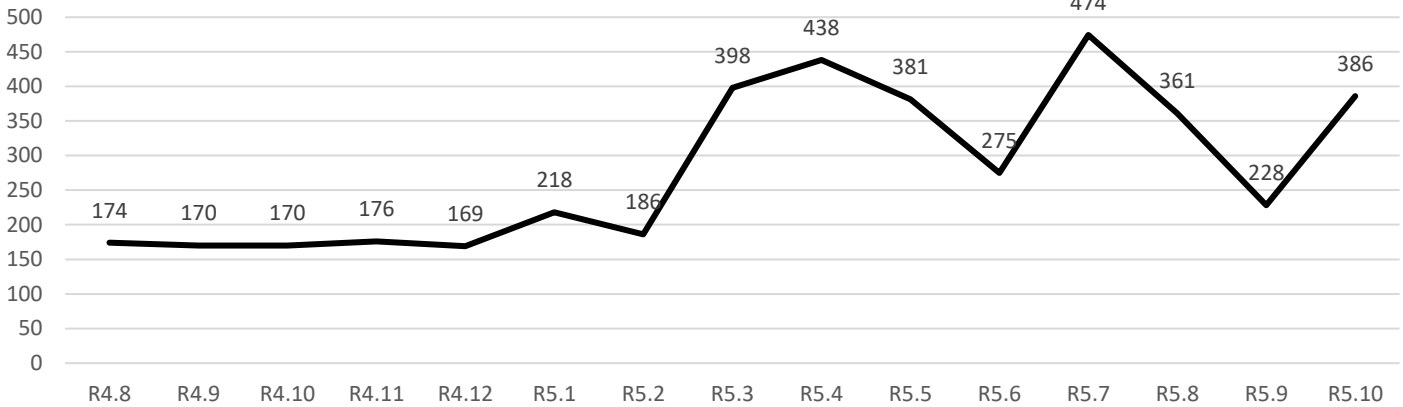

道の駅あがの 農産物直売所（あがの市場）

販売データ 令和4年8月～令和5年10月

阿賀野市農林課

品目別 平均販売単価の推移

単位：円

長ネギ