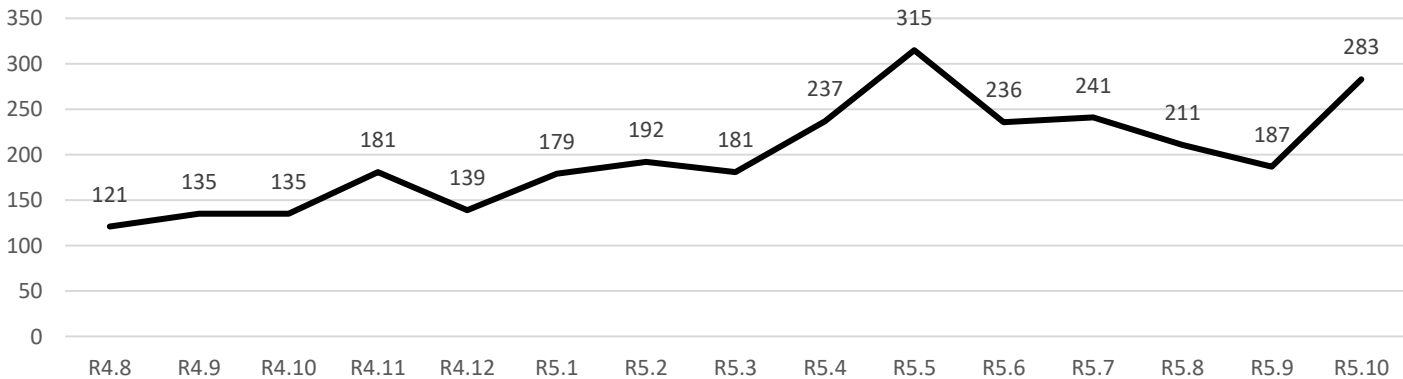

販売データ 令和4年8月～令和5年10月

阿賀野市農林課

品目別 平均販売単価の推移

単位：円

長ネギ

さつまいも

ニンジン

【注意】ここで示す「平均販売単価」は総売上高を総売上点数で除した数値です。