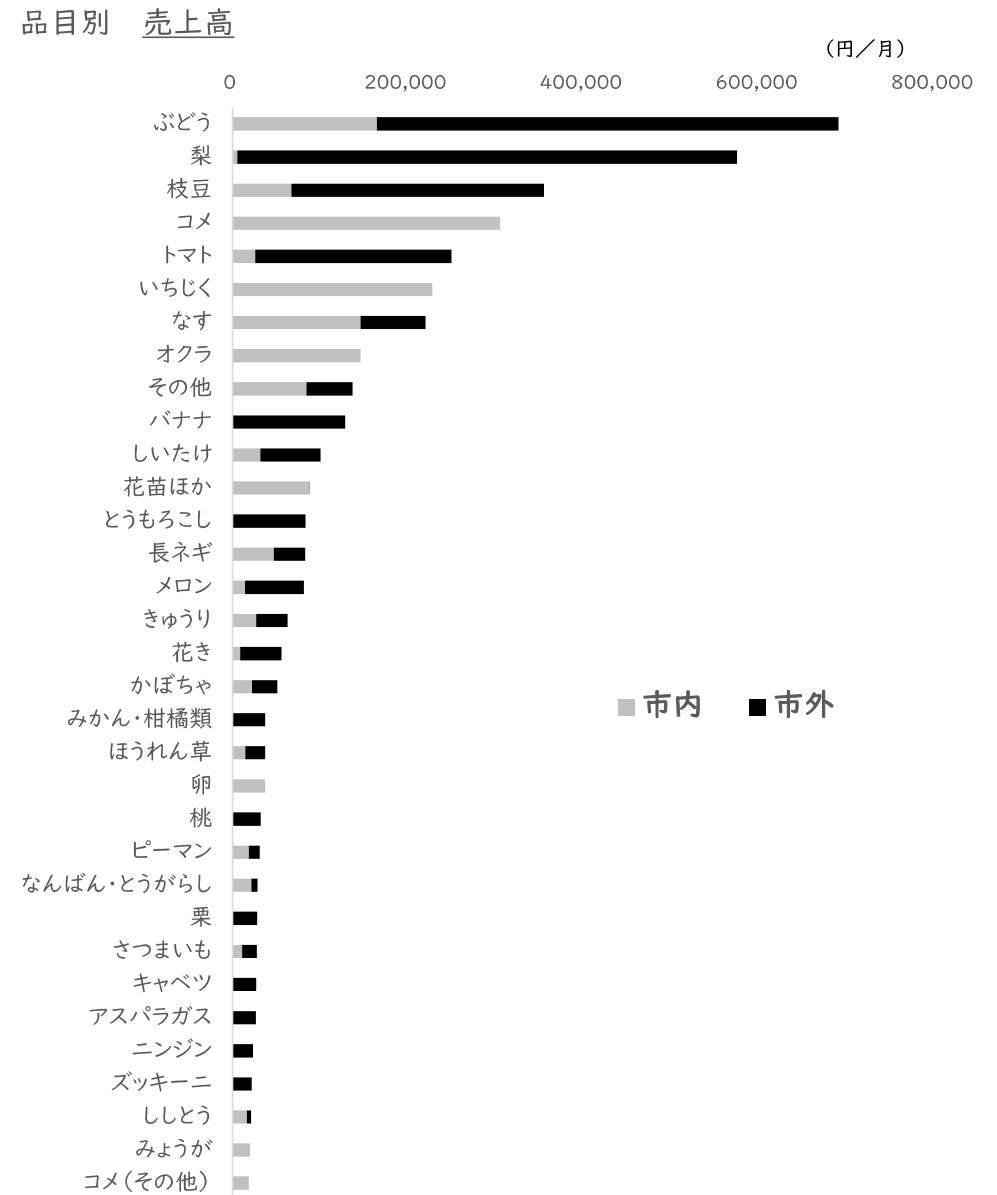

道の駅あがの 農産物直売所（あがの市場）

販売データ 令和5年9月

阿賀野市農林課

【注意】売上高上位の品目のみ記載しています。