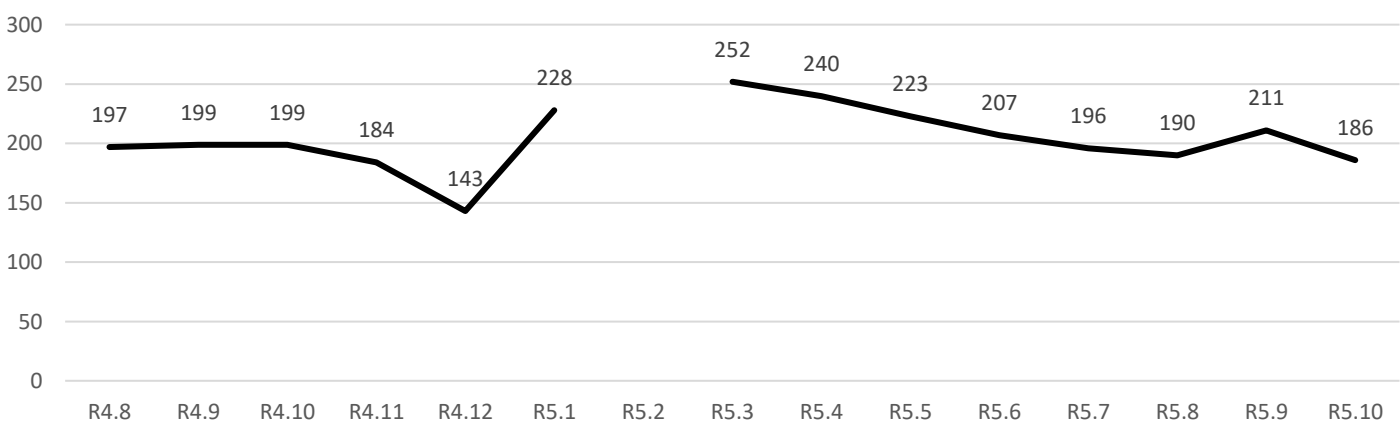

阿賀野市農林課

品目別 平均販売単価の推移

単位：円

コメ

トマト

なす

【注意】ここで示す「平均販売単価」は総売上高を総売上点数で除した数値です。

道の駅あがの 農産物直売所（あがの市場）