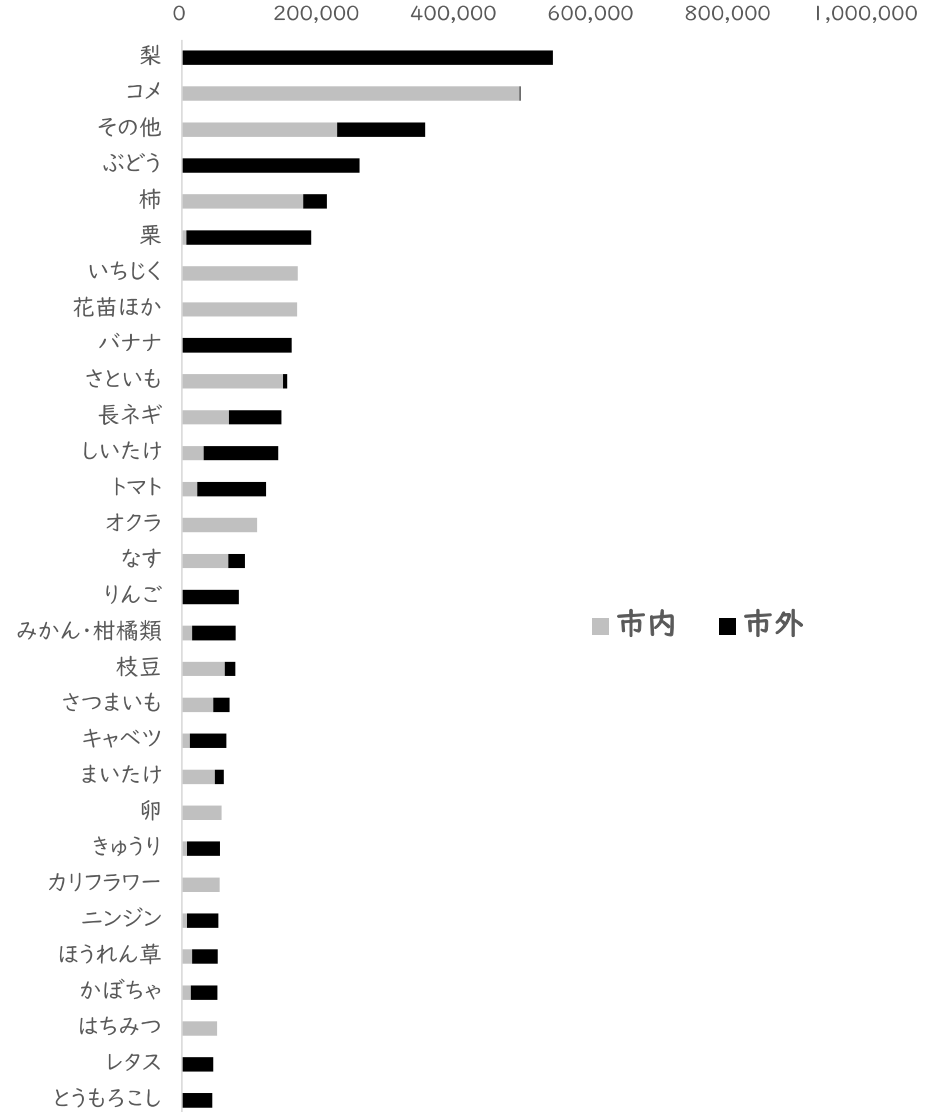

道の駅あがの 農産物直売所（あがの市場）

販売データ 令和5年10月

阿賀野市農林課

品目別 売上高

(円/月)

【注意】売上高上位の品目のみ記載しています。