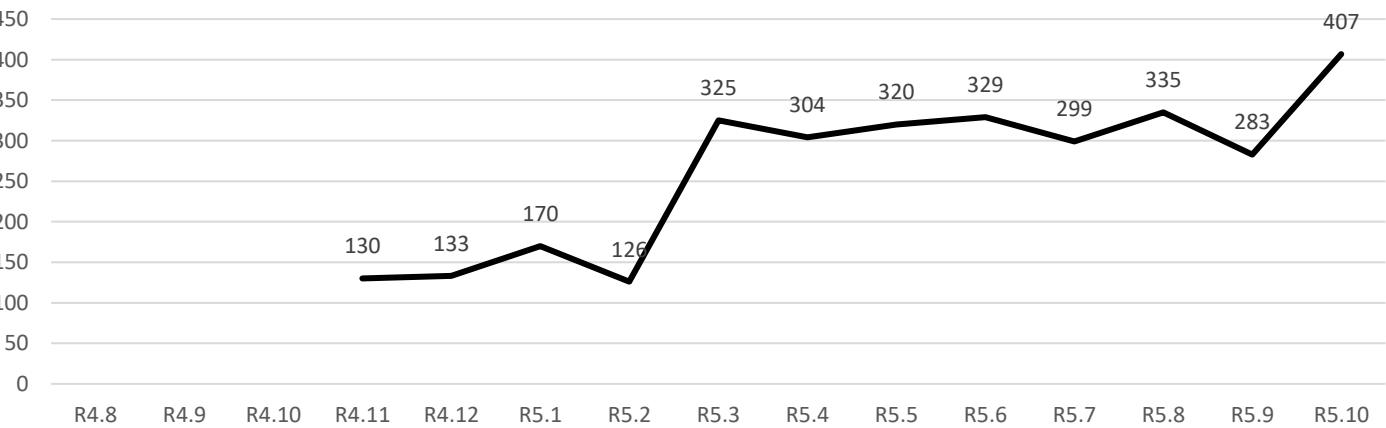

【注意】ここで示す「平均販売単価」は総売上高を総売上点数で除した数値です。