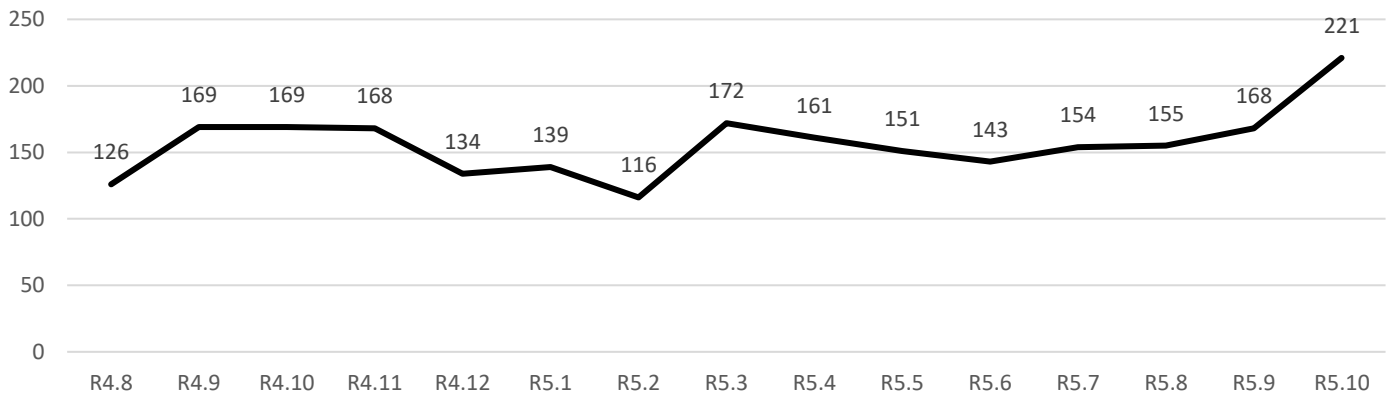

道の駅あがの 農産物直売所（あがの市場）

販売データ 令和4年8月～令和5年10月

阿賀野市農林課

品目別 平均販売単価の推移

単位：円

レタス