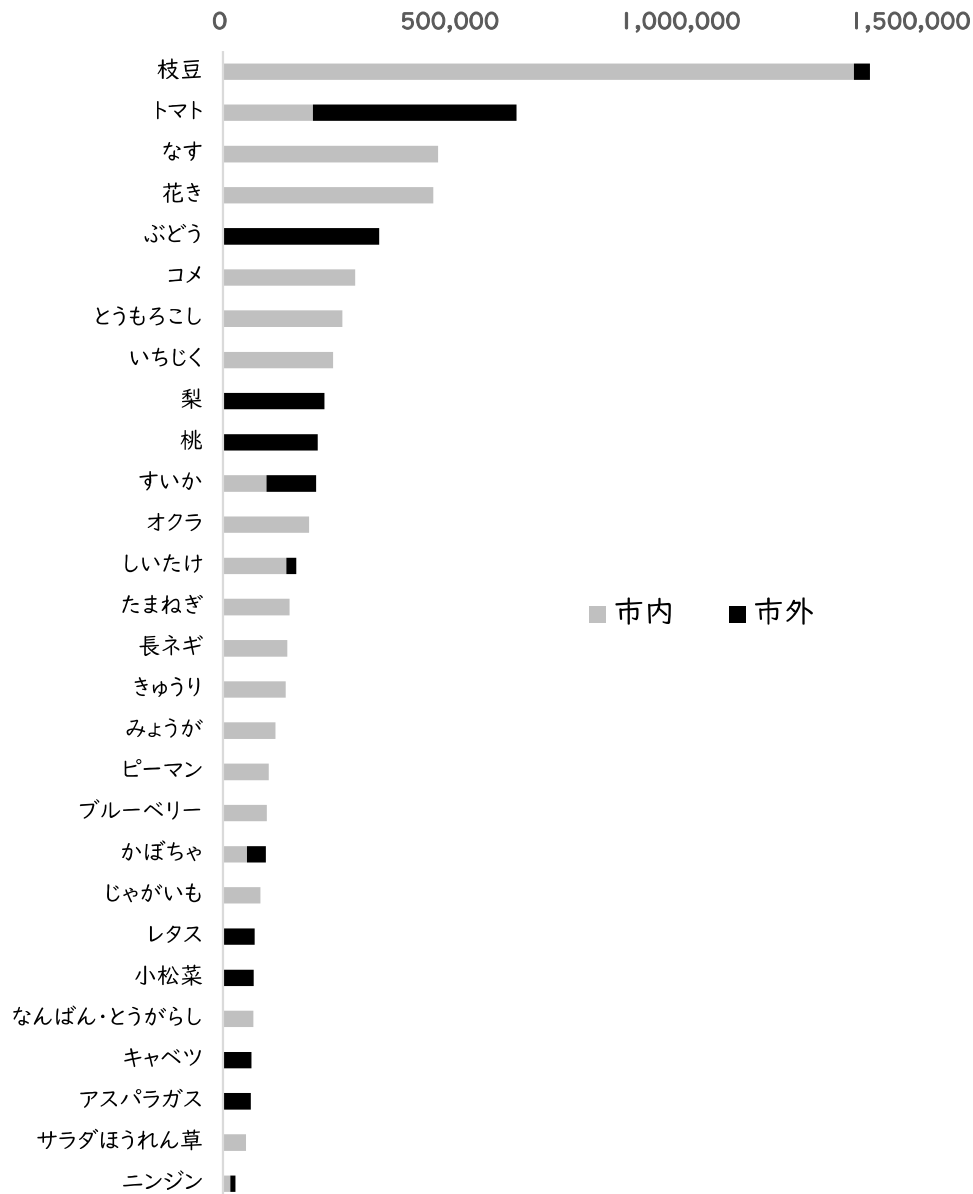

道の駅あがの 農産物直売所（あがの市場）

販売データ 令和4年8月

阿賀野市農林課

品目別_売上高 (円/月)

【注意】 売上高上位の品目のみ記載しています。

道の駅あがの 農産物直売所（あがの市場）

販売データ 令和5年8月

阿賀野市農林課

品目別_売上高 (円/月)

【注意】 売上高上位の品目のみ記載しています。

道の駅あがの 農産物直売所（あがの市場）

販売データ 令和4年9月

阿賀野市農林課

【注意】売上高上位の品目のみ記載しています。

道の駅あがの 農産物直売所（あがの市場）

販売データ 令和5年9月