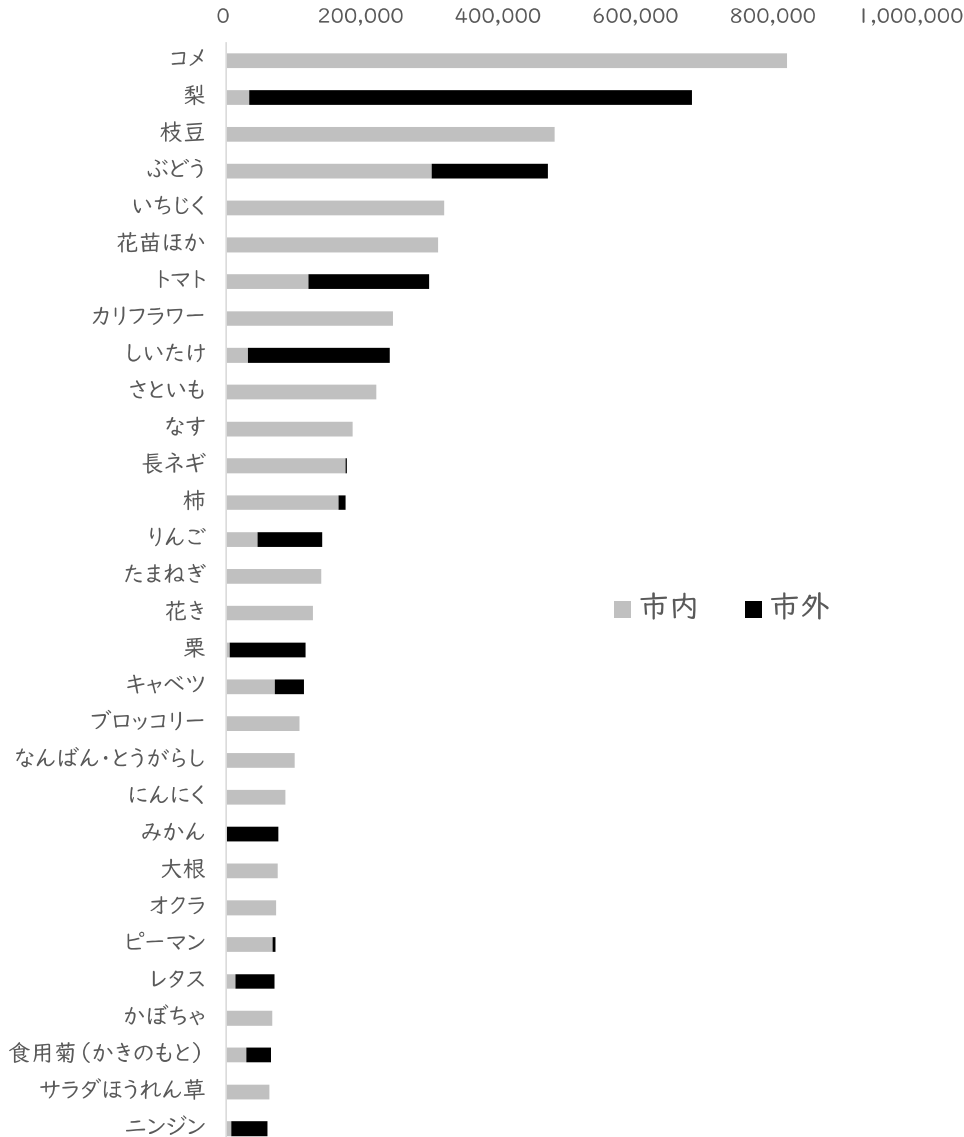

品目別_売上高 (円/月)

【注意】 売上高上位の品目のみ記載しています。

道の駅あがの 農産物直売所（あがの市場）

販売データ 令和4年9月

阿賀野市農林課

【注意】売上高上位の品目のみ記載しています。

道の駅あがの 農産物直売所（あがの市場）

販売データ 令和5年9月

阿賀野市農林課

【注意】売上高上位の品目のみ記載しています。

道の駅あがの 農産物直売所（あがの市場）

販売データ 令和4年10月

阿賀野市農林課

品目別 売上高

(円/月)

【注意】売上高上位の品目のみ記載しています。