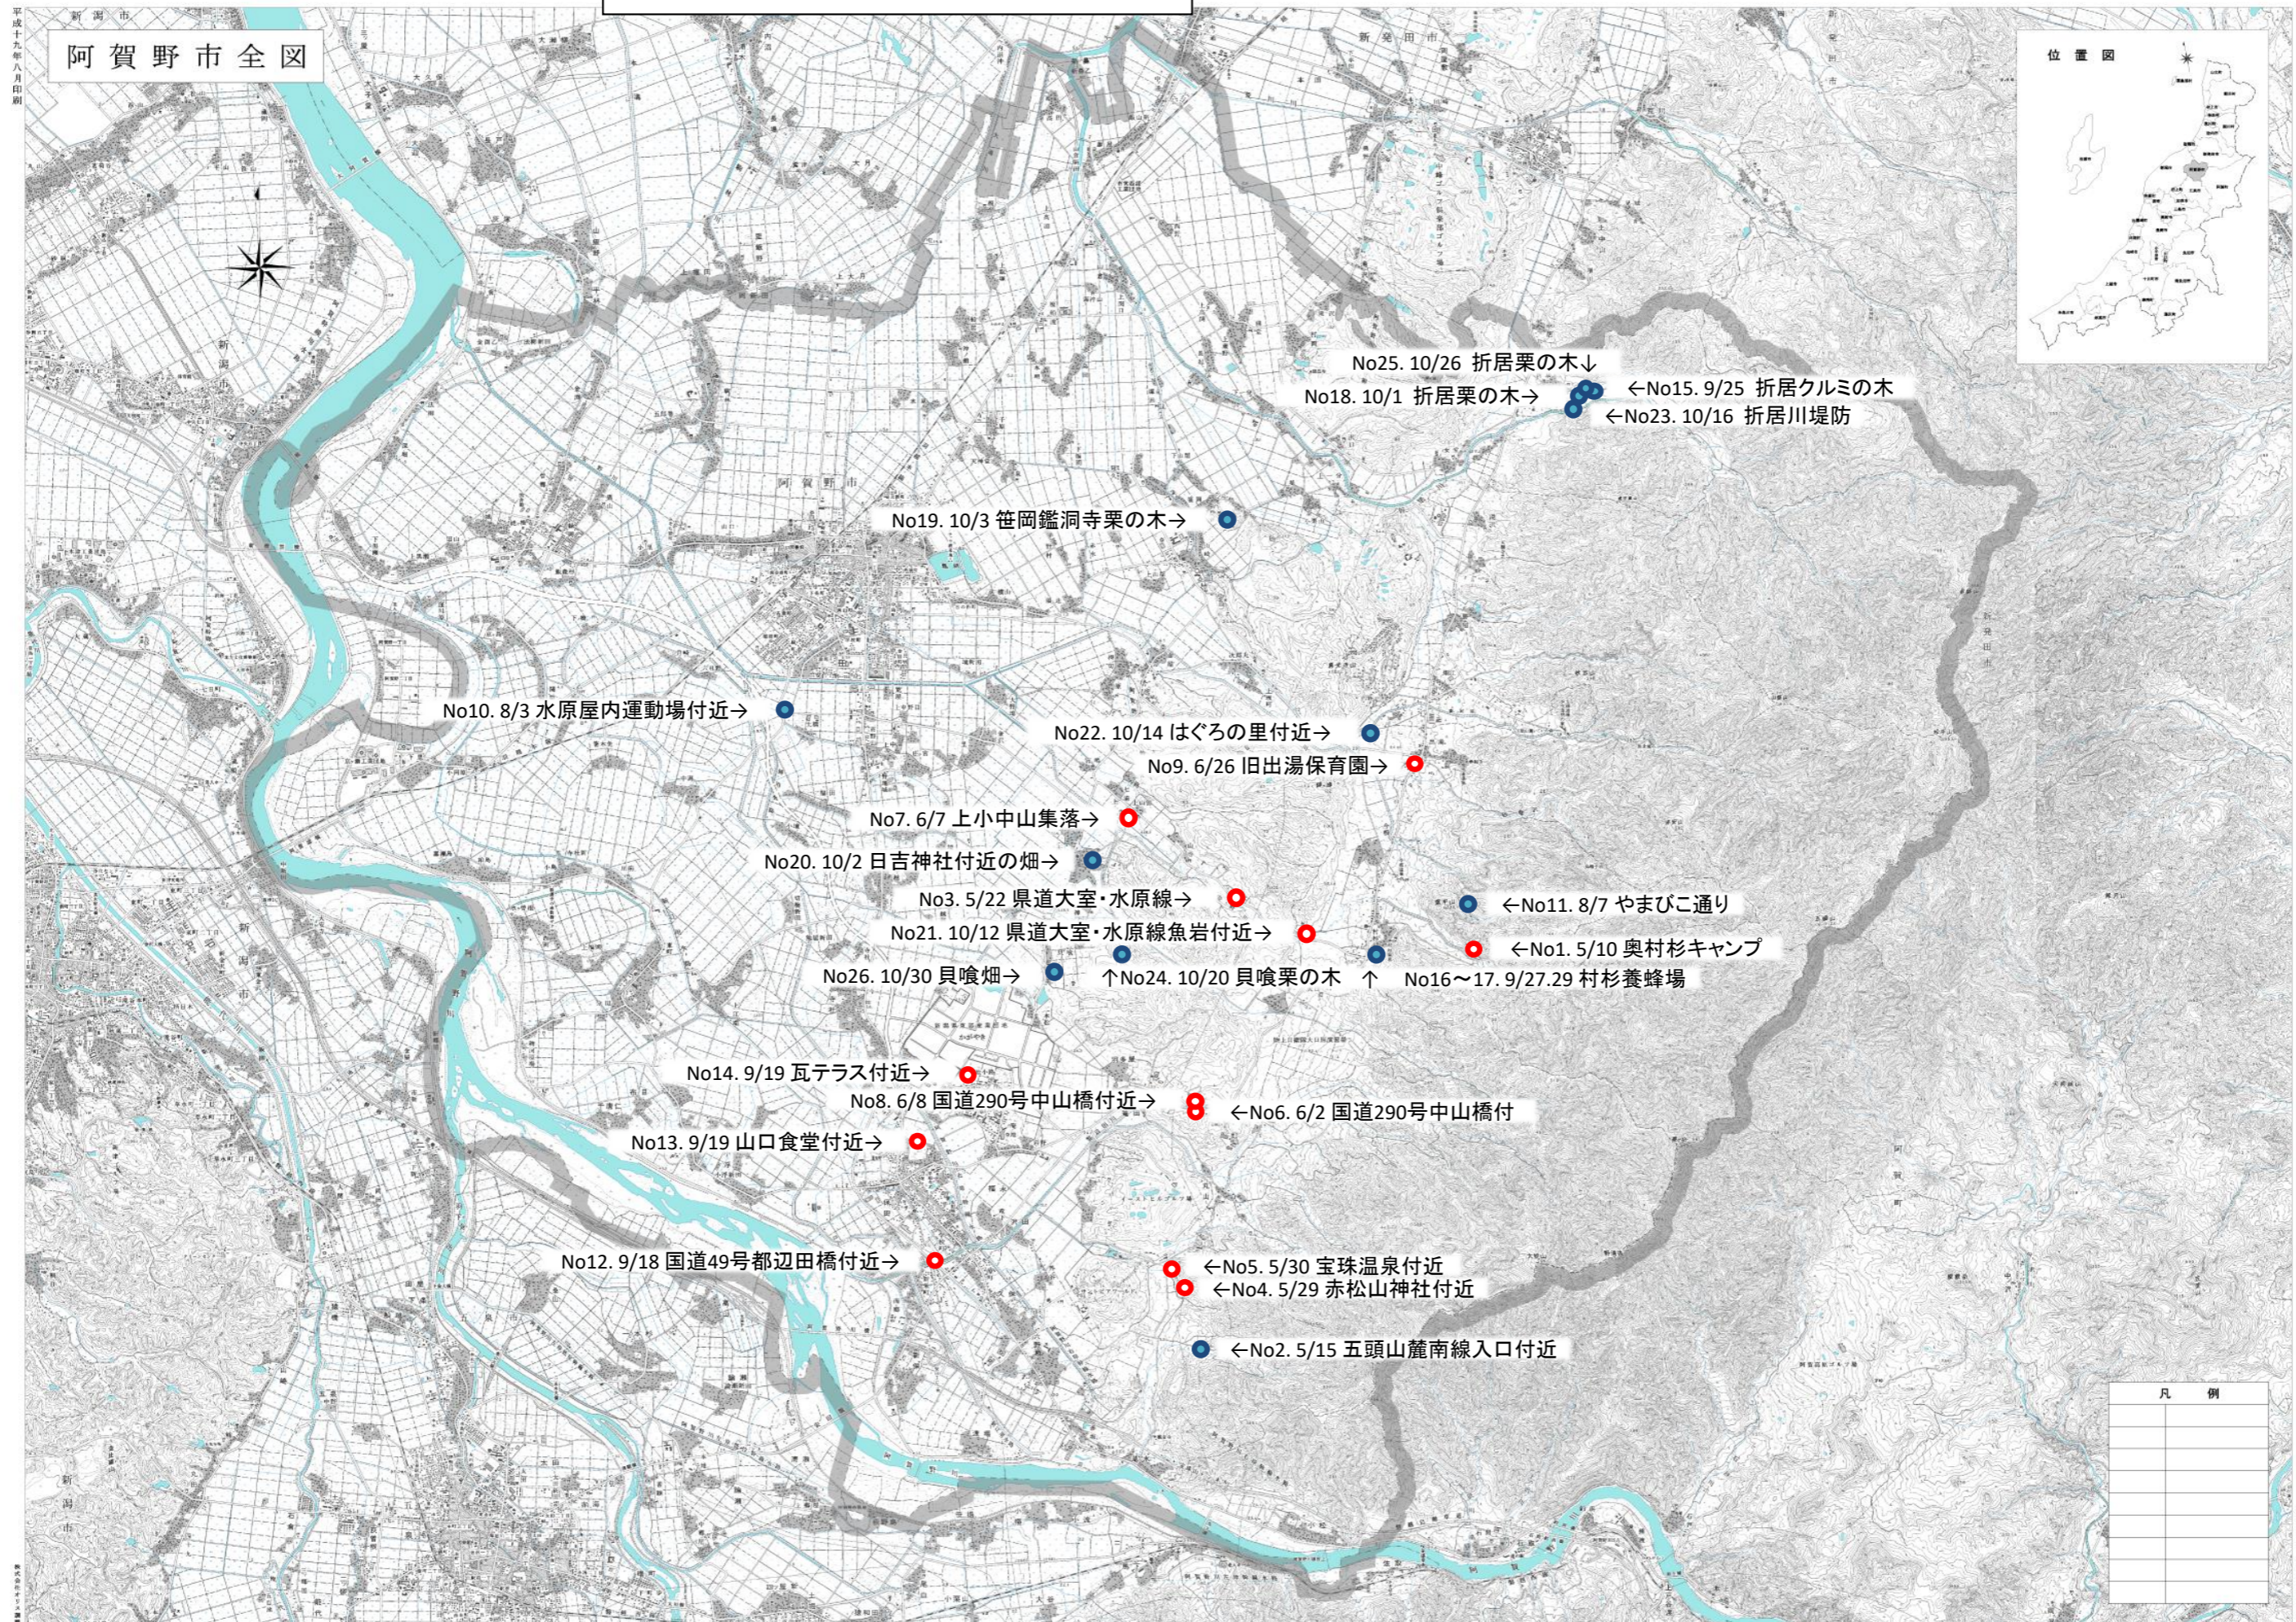

令和5年度 クマ出没情報マップ

目撃情報

痕跡情報

阿賀野市全図

位置図

平成十九年八月印刷

新潟県阿賀野市役所

新潟県阿賀野市役所

凡例	
●	目撃情報
●	痕跡情報

1:25,000

この地図は、国土院の提供したデータに基づき作成されたものであり、新潟県阿賀野市役所が責任を負いません。