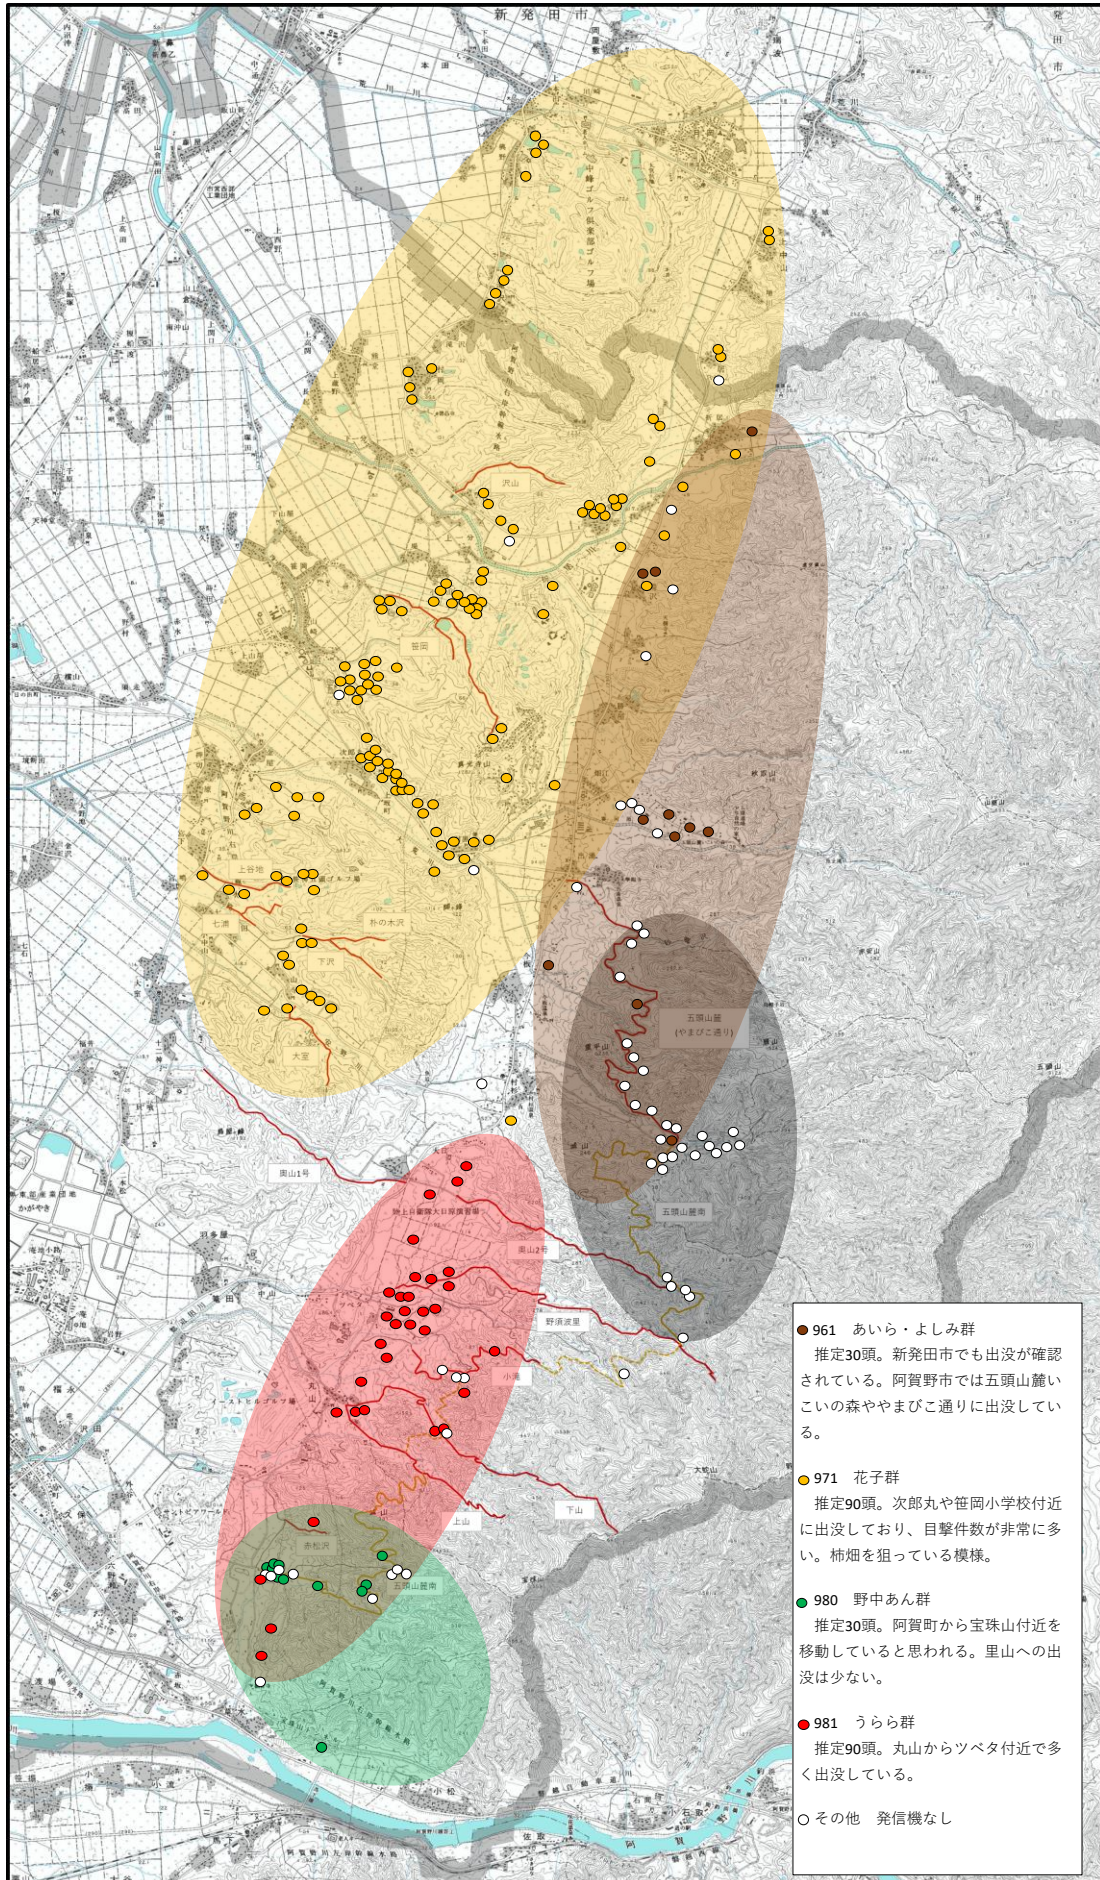

令和 4 年度 阿賀野市サルMAP

- 961 あいら・よしみ群
推定30頭。新発田市でも出没が確認されている。阿賀野市では五頭山麓いこいの森ややまびこ通りに出没している。
- 971 花子群
推定90頭。次郎丸や笹岡小学校付近に出没しており、目撃件数が非常に多い。柿畑を狙っている模様。
- 980 野中あん群
推定30頭。阿賀町から宝珠山付近を移動していると思われる。里山への出没は少ない。
- 981 うらら群
推定90頭。丸山からツベタ付近で多く出没している。
- その他 発信機なし