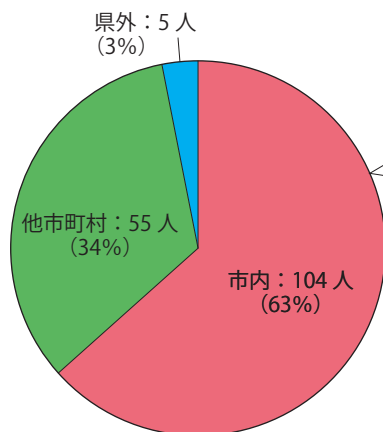

① 見学者数の推移 (総数 164 人)

②-1 見学者の年齢構成 (総計)

②-2 見学者数の推移 (年齢別)

③ 見学者の男女比 (総計)

③-2 見学者数の推移 (男女別)

④-1 見学者の住所構成 (総計)

④-2 見学者の住所構成 (市内)