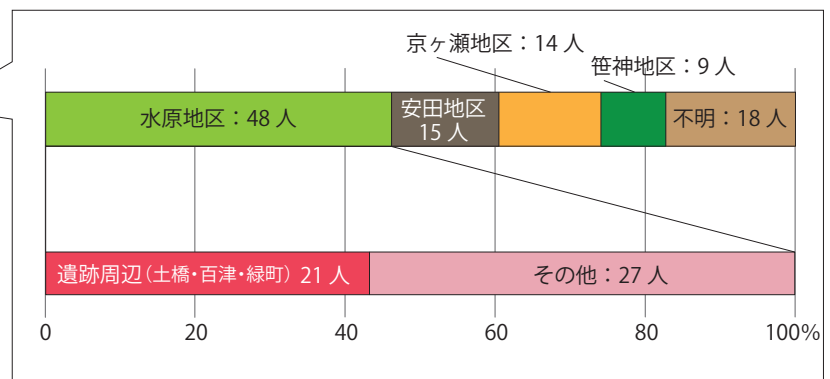

① 見学者数の推移 (総数 164 人)

②-1 見学者の年齢構成 (総計)

②-2 見学者数の推移 (年齢別)

③ 見学者の男女比 (総計)

③-2 見学者数の推移 (男女別)

④-1 見学者の住所構成 (総計)

④-2 見学者の住所構成 (市内)