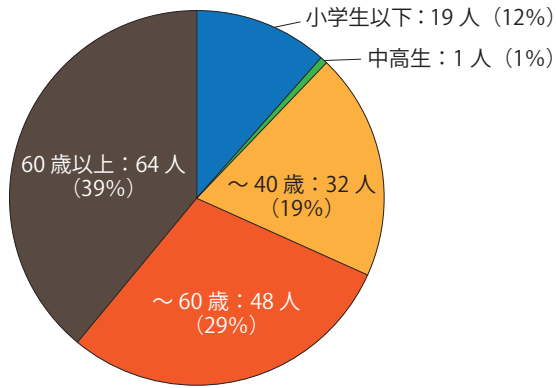

① 見学者数の推移 (総数 164 人)

②-1 見学者の年齢構成 (総計)

②-2 見学者数の推移 (年齢別)

③ 見学者の男女比 (総計)

③-2 見学者数の推移 (男女別)

④-1 見学者の住所構成 (総計)

④-2 見学者の住所構成 (市内)