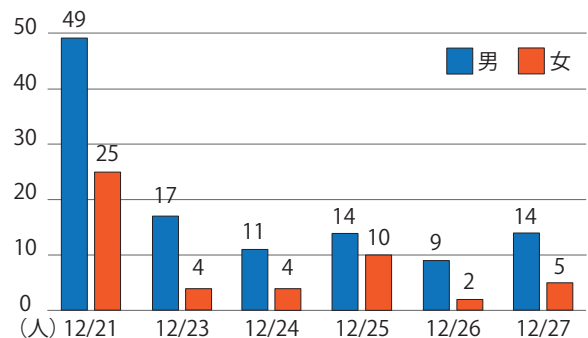

① 見学者数の推移 (総数 164 人)

②-1 見学者の年齢構成 (総計)

②-2 見学者数の推移 (年齢別)

③ 見学者の男女比 (総計)

③-2 見学者数の推移 (男女別)

④-1 見学者の住所構成 (総計)

④-2 見学者の住所構成 (市内)