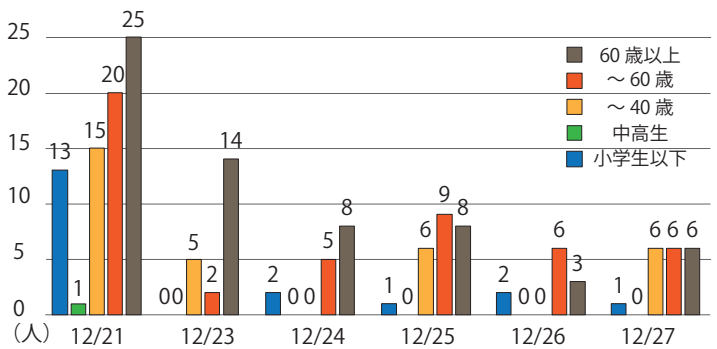

① 見学者数の推移 (総数 164 人)

②-1 見学者の年齢構成 (総計)

②-2 見学者数の推移 (年齢別)

③ 見学者の男女比 (総計)

③-2 見学者数の推移 (男女別)

④-1 見学者の住所構成 (総計)

④-2 見学者の住所構成 (市内)