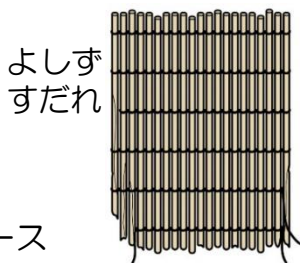

水原・京ヶ瀬・笹神地区のごみ分別変更点

市民生活課 脱炭素・SDGs推進室 環境係

【今まで】

【令和7年4月1日から】

粗大ごみ

可燃性粗大ごみは
回収しません

間違いやすい例

カーペット
ござ
ブルーシート

クッション・座布団

枝・木・竹
長さ50cm以上2m以下
直径2cm以上10cmまで

マットレス
バスマット
敷きパット
(下に敷く物やスポンジ等
でできた寝具類)

タンス

ホース

よしず
すだれ

汚れた靴
安全靴
長靴

ヘルメット

枕

まな板

*40cm以上は解体してください

次の方法で処理
できます

① 40cm四方以内で
直径(厚み)5cmまでに
解体し袋に入れシール
を貼って燃やすごみ

② 市内の収集許可業
者に依頼 **有料**

③ クリーンセンター
あがのがわに直接搬入
要予約 **有料**
電話番号：47-5386

そのまま